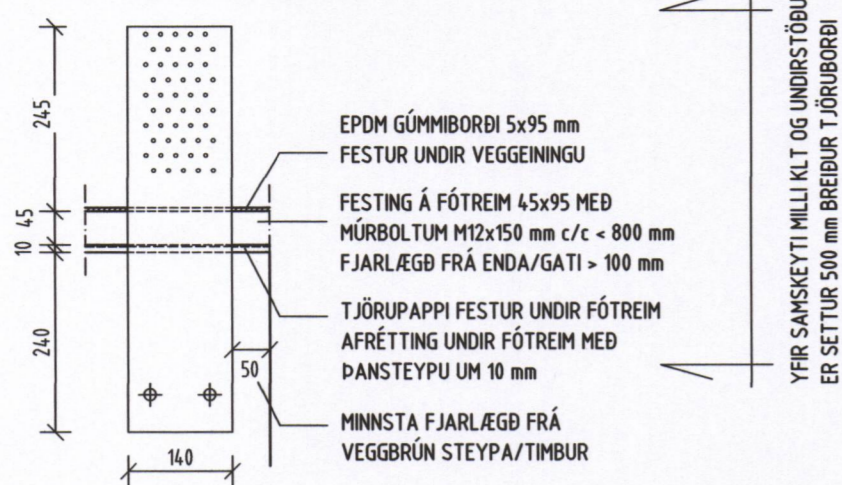

FESTING F1: FESTING ÚTVEGGJAEININGA VÍÐ STEYPTA UNDIRSTÖÐU. SJÁ STABSETNINGU Á TEIKNINGUM AF VEGGEININGUM. GATAPLATA 140x540x3.0 FEST MEÐ 30 stk BMF-SKRÚFUM M5x50 Í VEGGEININGU. FESTING Í STEYPTA UNDIRSTÖÐU MEÐ MÚRBOLTUM 2 stk M16x145 mm