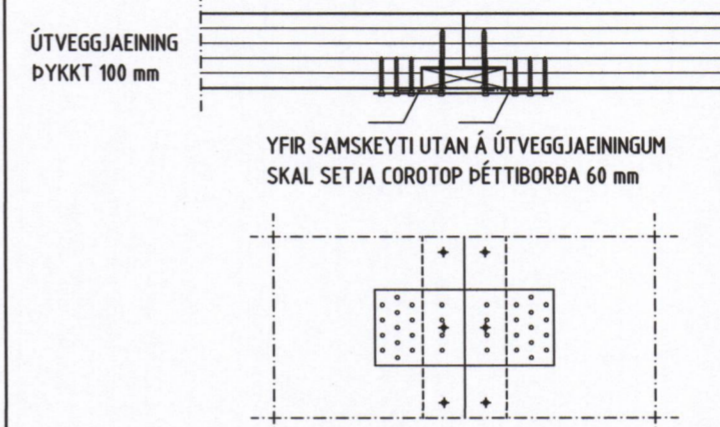

FESTING F3.3: FESTING MEÐ SAMSETNINGARBORÐI 27x110 mm. SKRÚFUR HBS M6x80 c/c 100 mm Í TVEIMUR RÖÐUM. GATAPLÖTUR 100x240 mm, 3 stk Á HVERJA FESTINGU, SJÁ VEGGMYND SKRÚFUR LBSM5x50 2x18 stk Í HVERJA GATAPLÖTU ATH: MINNST 4 stk SKRÚFUR Í HVERJA SAMSETNINGU

FESTING F3.3 1:10

SKÝRINGAR

SKÝRINGAR SJÁ TEIKN B001 ÖLL MÁL Á TEIKNINGU Í MILLIMETRUM EKKI SKAL MÆLA UPP AF TEIKNINGUM ÖNNUR MÁL OG ALLUR ANNAR FRÁGANGUR SJÁ TEIKNINGAR ABALHÖNNUBAR VEGGEININGAR SJÁ TEIKNINGAR B002-B009 ÞAKEININGAR SJÁ TEIKNINGU B010 FESTINGAR OG SAMSETNING Á EININGUM SJÁ TEIKN B020 OG B021. VÍÐ UPSETNINGU VEGGEININGA ERU ÞÆR STILLAR AF MEÐ ÞVÍ AÐ SKÁSTIKKA MEÐ SKRÚFUM VGZ M8x220 mm.

TÍMBURGÆÐI TÍMBUREININGA ER C24 TÍMBURGÆÐI Á LÍMTRÉBITUM ER GL24c

ABALHÖNNUBUR SAMÚEL SMÁRI HREGGVIÐSSON kt 200752-4659

BURÐARDÓLSHÖNNUBUR SÆMUNDUR EIRIKSSON 261249-2949

FESTING F4: FESTING ÚTVEGGJAEININGA Á ÚTHORNUM, INNORNUM OG ÖÐRUM LÖBRÉTTUM TENGINGUM VEGGEININGA SKRÚFUR TBS M8x200 c/c 300 mm. ATH: MINNST 4 stk SKRÚFUR Í HVERJA SAMSETNINGU