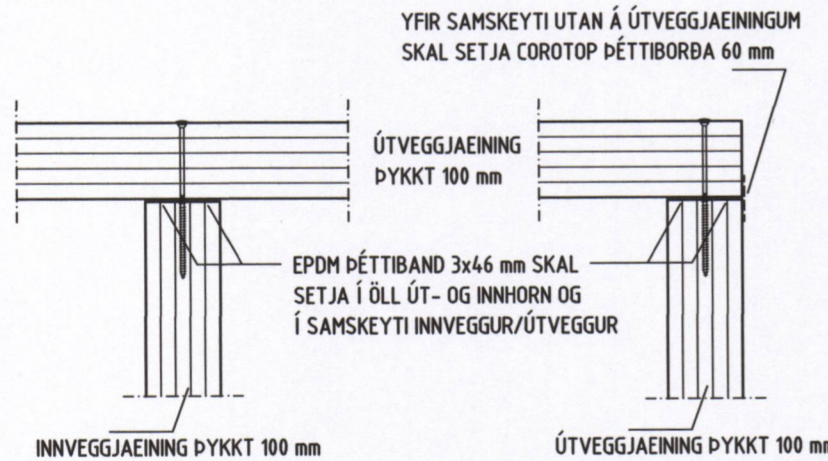

FESTING F4 1:10

FESTING F4.1: FESTING INNVEGGJAEININGA Á ÚTHORNUM, INNORNUM OG ÖÐRUM LÖBRÉTTUM TENGINGUM VEGGEININGA SKRÚFUR HBS M8x200 c/c 300 mm. ATH: MINNST 4 stk SKRÚFUR Í HVERJA SAMSETNINGU