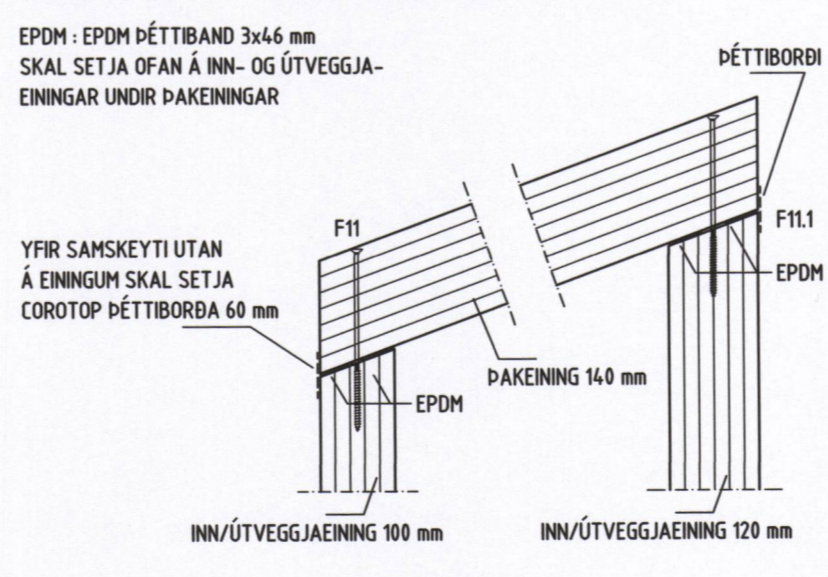

FESTING F4.2: FESTING ÚTVEGGJAEININGA Á ÚTHORNUM, INNORNUM OG ÖÐRUM LÖBRÉTTUM TENGINGUM VEGGEININGA SKRÚFUR TBS M8x220 c/c 300 mm. ATH: MINNST 4 stk SKRÚFUR Í HVERJA SAMSETNINGU

FESTING F4.2 1:10

FESTING F4.3: FESTING ÚTVEGGJA/INNVEGGJAEININGA, LÖBRÉTTAR TENGINGAR VEGGEININGA SKRÚFUR TBS M8x220 c/c 300 mm. ATH: MINNST 4 stk SKRÚFUR Í HVERJA SAMSETNINGU

FESTING F4.3 1:10

BRATTAGATA 10
900 VESTMANNAEYJAR

FESTING F4.4: FESTING Á ÚTBYGGÐUM GLUGGA VÍÐ ÚTVEGGJAEININGAR MEÐ SKRÚFUM TBS M8x200 c/c 250 mm. ATH: MINNST 4 stk SKRÚFUR Í HVERJA SAMSETNINGU VINKLAR WBR100 c/c 400 mm Á ÖLL GLUGGASTYKKI 2x12 stk 5/50 SKRÚFUR Í HVERN VINKIL

FESTING F4.4 1:10

FESTING F10: FESTING ÞAKEININGA VÍÐ ÚTVEGGJAEININGAR OG INNVEGGI ÞAKEINING ÞYKKT 160 mm SKRÚFA HBS M8x260 c/c 250 mm

FESTING F10, F10.1 1:10

FESTING F11 OG F11.1: FESTING ÞAKEININGA VÍÐ ÚTVEGGJAEININGAR OG INNVEGGI ÞAKEINING ÞYKKT 140 mm SKRÚFA HBS M8x240 c/c 250 mm