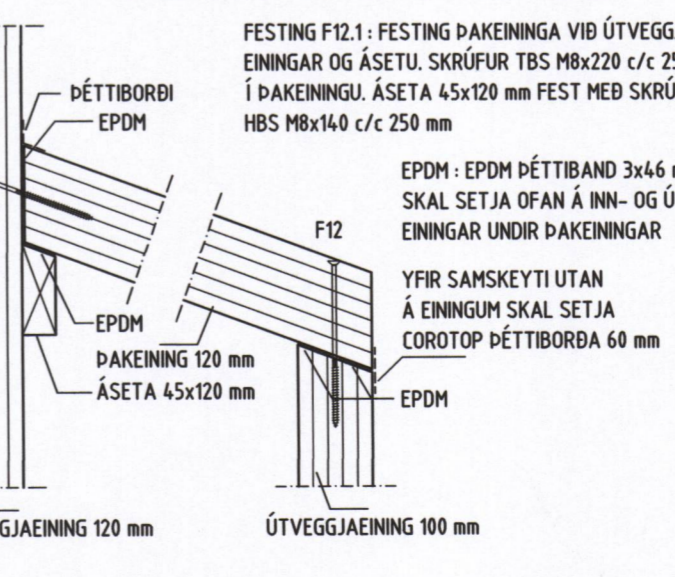

FESTING F12, F12.1 1:10

KLÖPP

KLÖPP ARKITEKTAR-VERKFRÆÐINGAR EHF
NJARÐARHOLT 3 270 MOSFELLSBÆR
SÍMI 577 2277, 699 7747 - klopp@simnet.is

HEITI TEIKN. FESTINGAR SÉRMYNDR

MÆLIKVARÐI	1:10	DAGS.	OKT 2021
TEIKNING	B 020	VERK	V 21-304
BREYTING		YFIRFARIÐ	SE