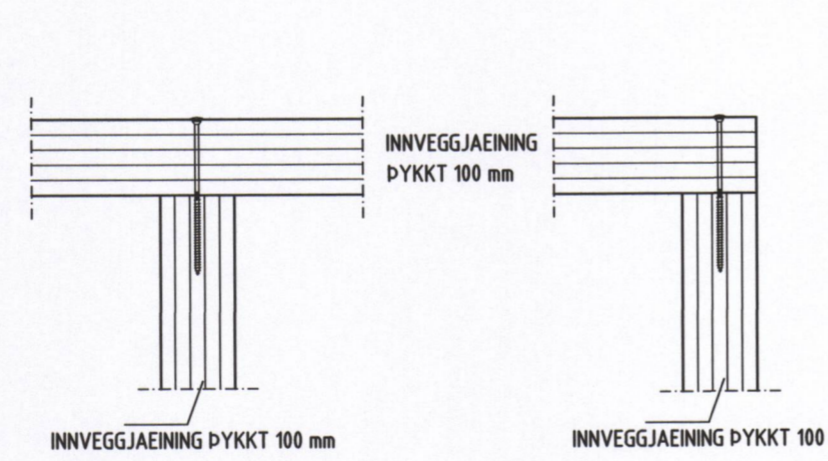

TÍMBURGÆÐI TÍMBUREININGA ER C24 TÍMBURGÆÐI Á LÍMTRÉBITUM ER GL24c

ABALHÖNNUBUR SAMÚEL SMÁRI HREGGVIÐSSON kt 200752-4659

BURÐARDÓLSHÖNNUBUR SÆMUNDUR EIRIKSSON 261249-2949

FESTING F4: FESTING ÚTVEGGJAEININGA Á ÚTHORNUM, INNORNUM OG ÖÐRUM LÖBRÉTTUM TENGINGUM VEGGEININGA SKRÚFUR TBS M8x200 c/c 300 mm. ATH: MINNST 4 stk SKRÚFUR Í HVERJA SAMSETNINGU

FESTING F4 1:10

FESTING F4.1: FESTING INNVEGGJAEININGA Á ÚTHORNUM, INNORNUM OG ÖÐRUM LÖBRÉTTUM TENGINGUM VEGGEININGA SKRÚFUR HBS M8x200 c/c 300 mm. ATH: MINNST 4 stk SKRÚFUR Í HVERJA SAMSETNINGU

FESTING F4.1 1:10