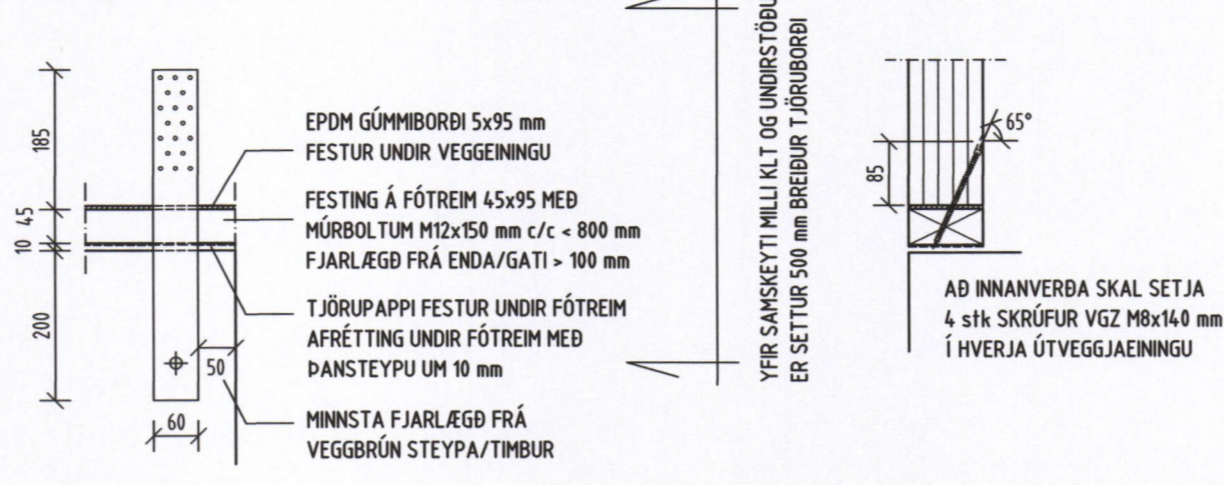

FESTING F1.2 1:10

FESTING F2: FESTING INNVEGGJAEININGA VÍÐ FÓTREM SJÁ STABSETNINGU Á TEIKNINGUM AF VEGGEININGUM. VEGGEINING ER FEST MEÐ 2 stk SKRÚFUM VGZ M8x140 Í ÞÖRUM c/c 50 mm. SJÁ SÉRMYND SNÍÐ OG GRUNNMYND HÉR AÐ NEDAN.