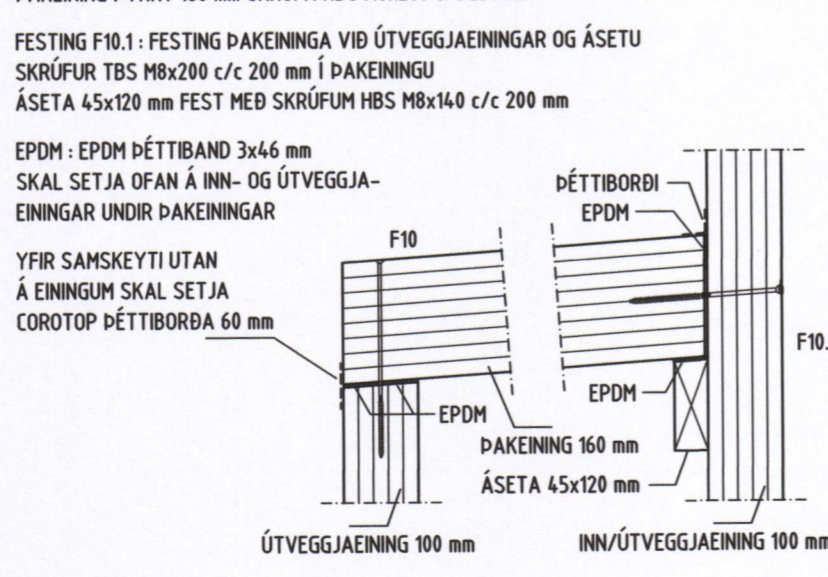

FESTING F10, F10.1 1:10

FESTING F11 OG F11.1: FESTING ÞAKEININGA VÍÐ ÚTVEGGJAEININGAR OG INNVEGGI ÞAKEINING ÞYKKT 140 mm SKRÚFA HBS M8x240 c/c 250 mm