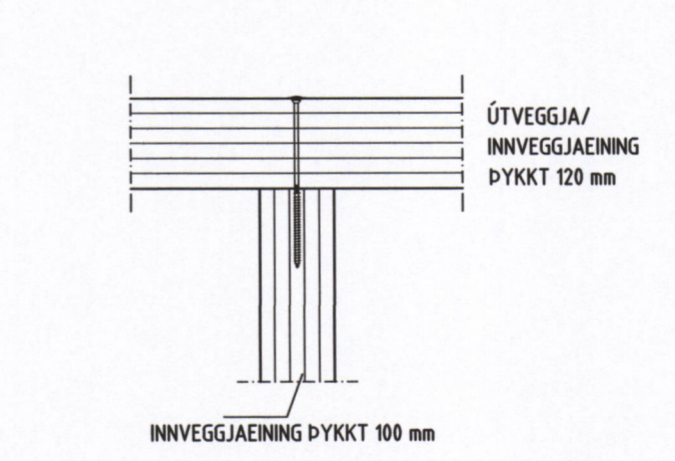

FESTING F4 1:10

FESTING F4.1: FESTING INNVEGGJAEININGA Á ÚTHORNUM, INNORNUM OG ÖÐRUM LÖBRÉTTUM TENGINGUM VEGGEININGA SKRÚFUR HBS M8x200 c/c 300 mm. ATH: MINNST 4 stk SKRÚFUR Í HVERJA SAMSETNINGU

FESTING F4.1 1:10

FESTING F4.2: FESTING ÚTVEGGJAEININGA Á ÚTHORNUM, INNORNUM OG ÖÐRUM LÖBRÉTTUM TENGINGUM VEGGEININGA SKRÚFUR TBS M8x220 c/c 300 mm. ATH: MINNST 4 stk SKRÚFUR Í HVERJA SAMSETNINGU

FESTING F4.2 1:10

FESTING F4.3: FESTING ÚTVEGGJA/INNVEGGJAEININGA, LÖBRÉTTAR TENGINGAR VEGGEININGA SKRÚFUR TBS M8x220 c/c 300 mm. ATH: MINNST 4 stk SKRÚFUR Í HVERJA SAMSETNINGU