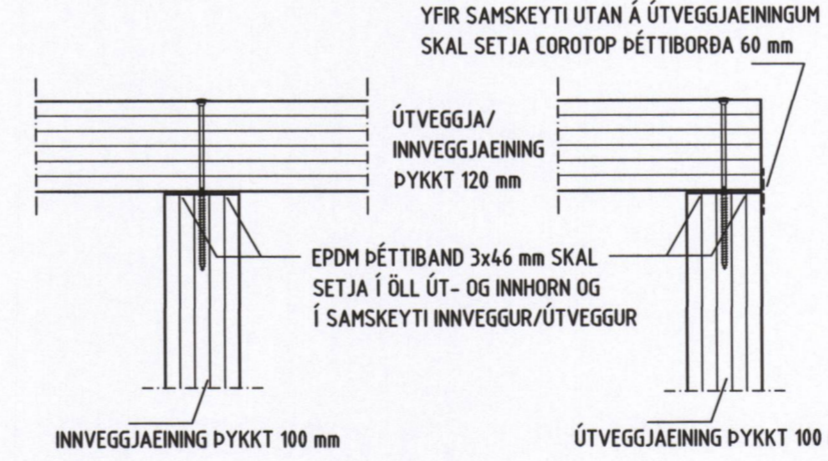

FESTING F4.2 1:10

FESTING F4.3: FESTING ÚTVEGGJA/INNVEGGJAEININGA, LÖBRÉTTAR TENGINGAR VEGGEININGA SKRÚFUR TBS M8x220 c/c 300 mm. ATH: MINNST 4 stk SKRÚFUR Í HVERJA SAMSETNINGU