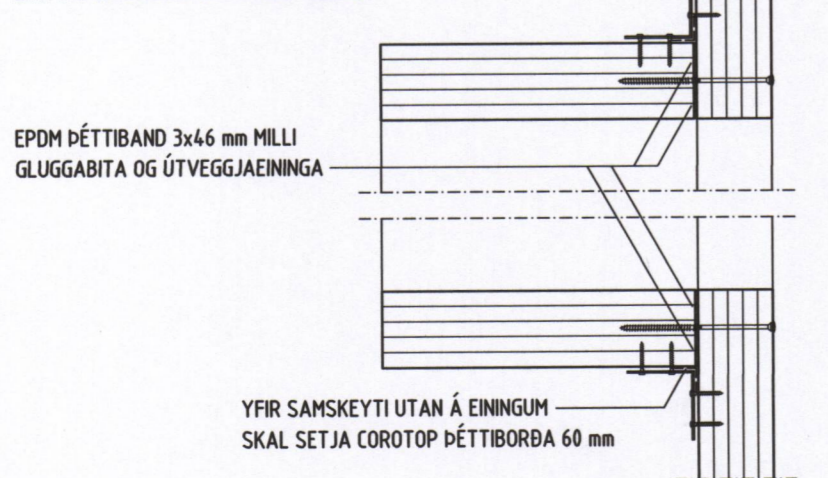

FESTING F4.4 1:10

FESTING F10: FESTING ÞAKEININGA VÍÐ ÚTVEGGJAEININGAR OG INNVEGGI ÞAKEINING ÞYKKT 160 mm SKRÚFA HBS M8x260 c/c 250 mm