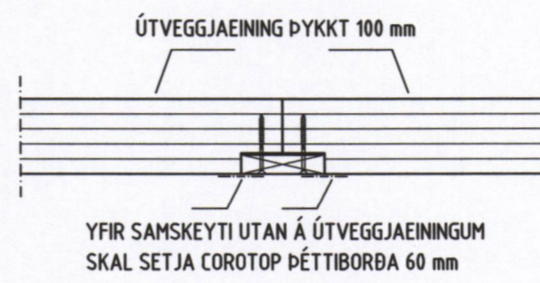

FESTING F3.2: SAMSETNING VEGGEININGA MEÐ SAMSETNINGARBORÐI 27x110 mm, SKRÚFUR HBS M6x80 c/c 150 mm FYRIR VEGGÞYKKT 100 mm FESTA SAMAN VEGGEININGAR OG SAMSETNINGARBORÐ. ATH: MINNST 4 stk SKRÚFUR Í HVERJA SAMSETNINGU

FESTING F3.2 1:10