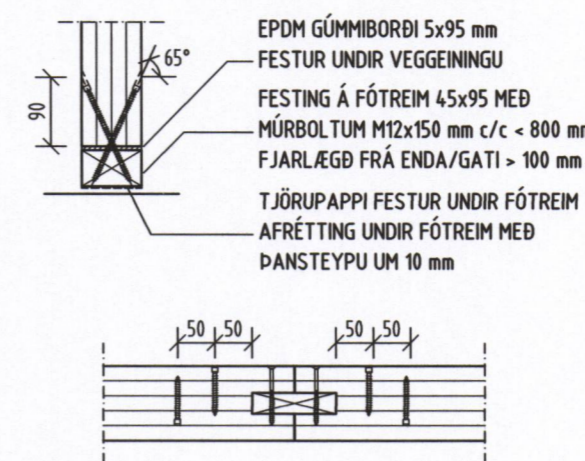

FESTING F1: FESTING ÚTVEGGJAEININGA VÍÐ STEYPTA UNDIRSTÖÐU. SJÁ STABSETNINGU Á TEIKNINGUM AF VEGGEININGUM. GATAPLATA 140x540x3.0 FEST MEÐ 30 stk BMF-SKRÚFUM M5x50 Í VEGGEININGU. FESTING Í STEYPTA UNDIRSTÖÐU MEÐ MÚRBOLTUM 2 stk M16x145 mm

FESTING F1 1:10

FESTING F1.2: FESTING ÚTVEGGJAEININGA VÍÐ STEYPTA UNDIRSTÖÐU. SJÁ STABSETNINGU Á TEIKNINGUM AF VEGGEININGUM. GATAPLATA 60x440x3.0 FEST MEÐ 18 stk BMF-SKRÚFUM M5x50 Í VEGGEININGU. FESTING Í STEYPTA UNDIRSTÖÐU MEÐ MÚRBOLTUM 1 stk M16x145 mm

FESTING F1.2 1:10

FESTING F2: FESTING INNVEGGJAEININGA VÍÐ FÓTREM SJÁ STABSETNINGU Á TEIKNINGUM AF VEGGEININGUM. VEGGEINING ER FEST MEÐ 2 stk SKRÚFUM VGZ M8x140 Í ÞÖRUM c/c 50 mm. SJÁ SÉRMYND SNÍÐ OG GRUNNMYND HÉR AÐ NEDAN.