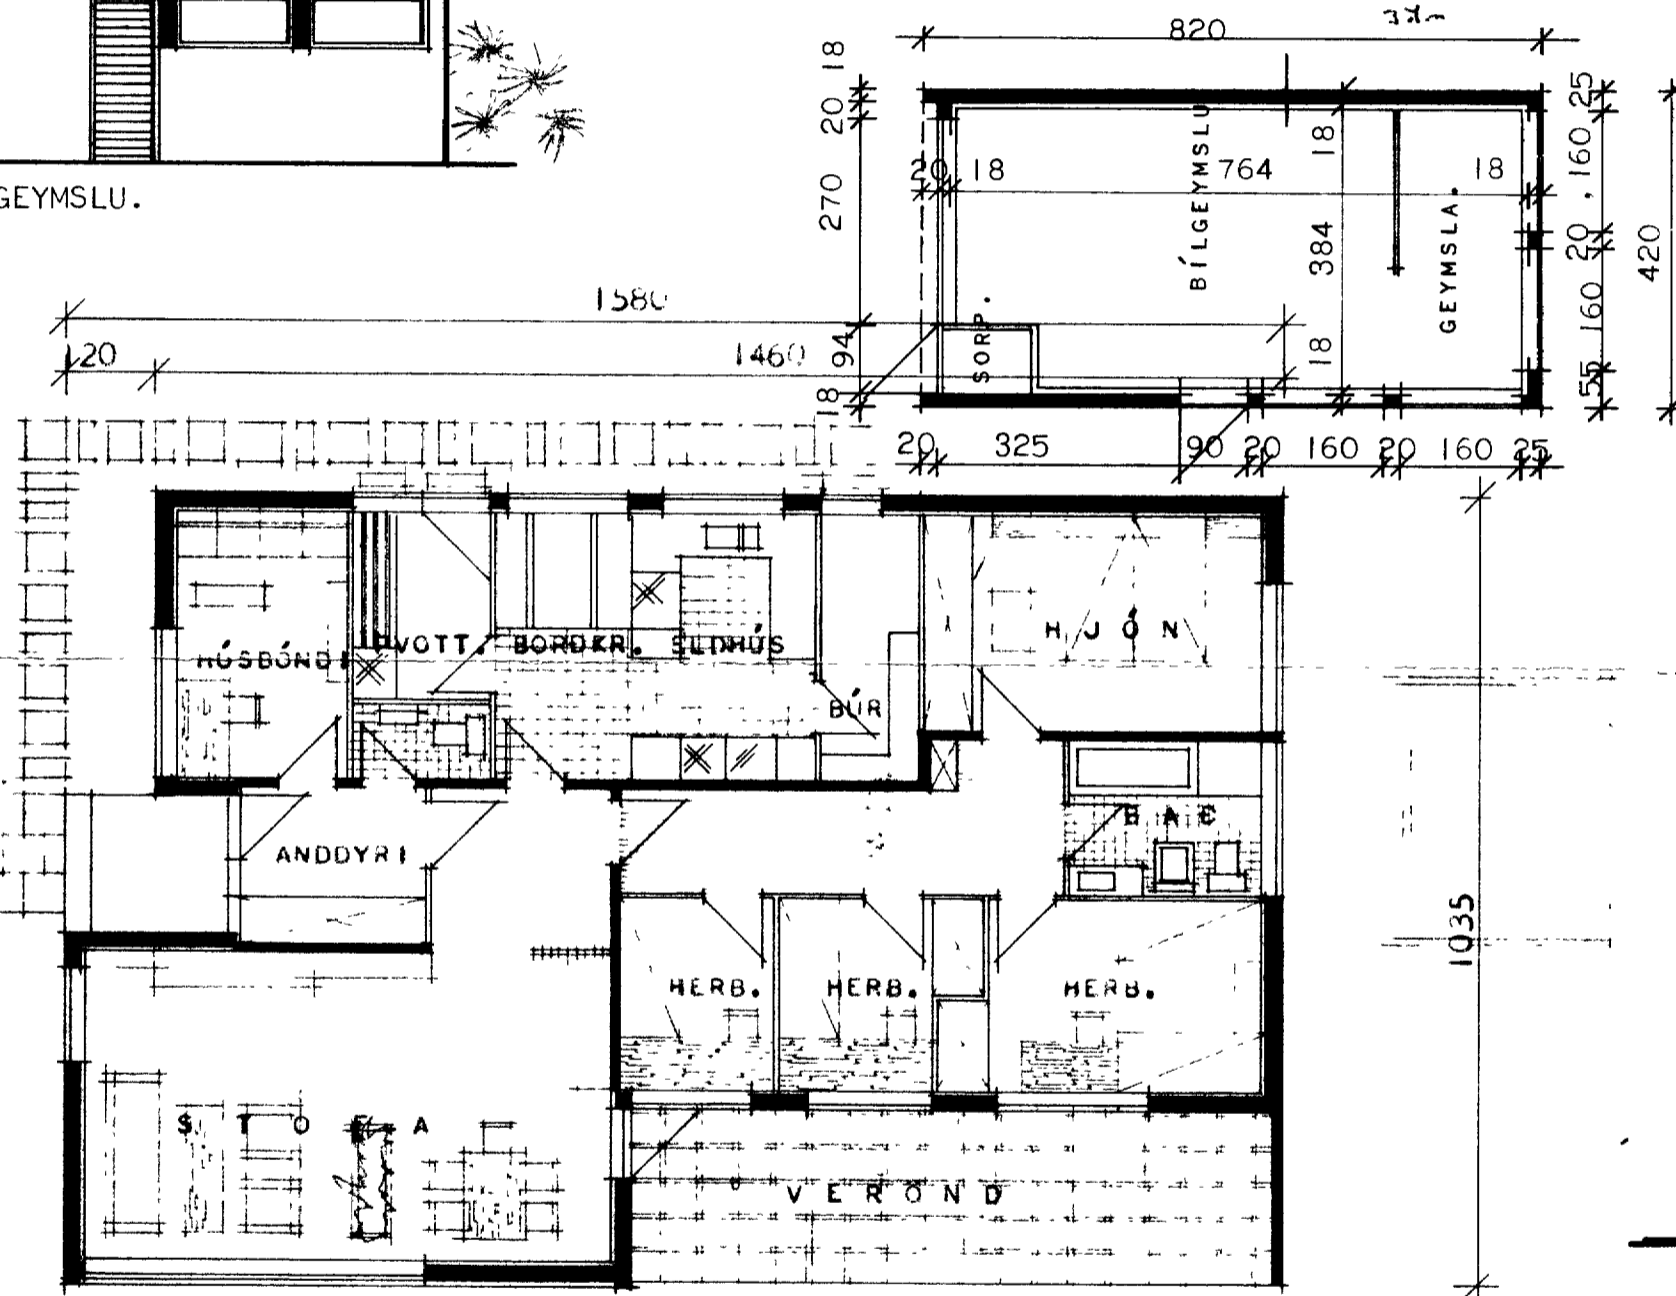

# BRATTAGATA 37.

VESTMANNAEYJUM.

SUÐUR

SUÐURHLIÐ BILGEYMSLU.

SNEIÐING

BRÚTTÓ FLATARMÁL HÚSS = 135,90 M<sup>2</sup>  
NETTÓ FLATARMÁL HÚSS = 120,00 M<sup>2</sup>

SNEIÐING I  
BILGEYMSLU.

NORÐUR