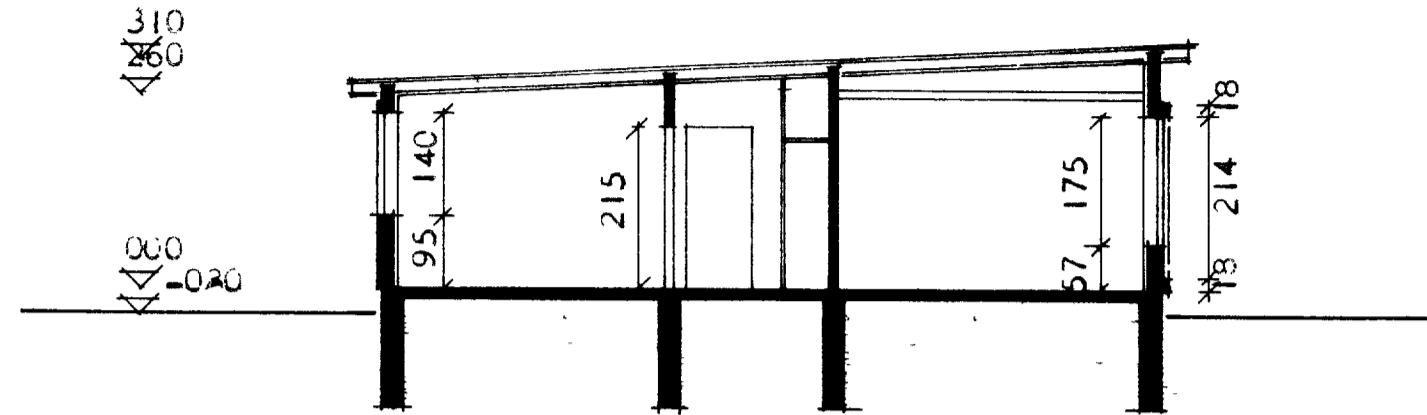

# BRATTAGATA 37.

VESTMANNAEYJUM.

SUÐUR

SUÐURHLIÐ BILGEYMSLU.

SNEIÐING

BRÚTTÓ FLATARMÁL HÚSS = 135,90 M<sup>2</sup>  
NETTÓ FLATARMÁL HÚSS = 120,00 M<sup>2</sup>

SNEIÐING I  
BILGEYMSLU.

NORÐUR