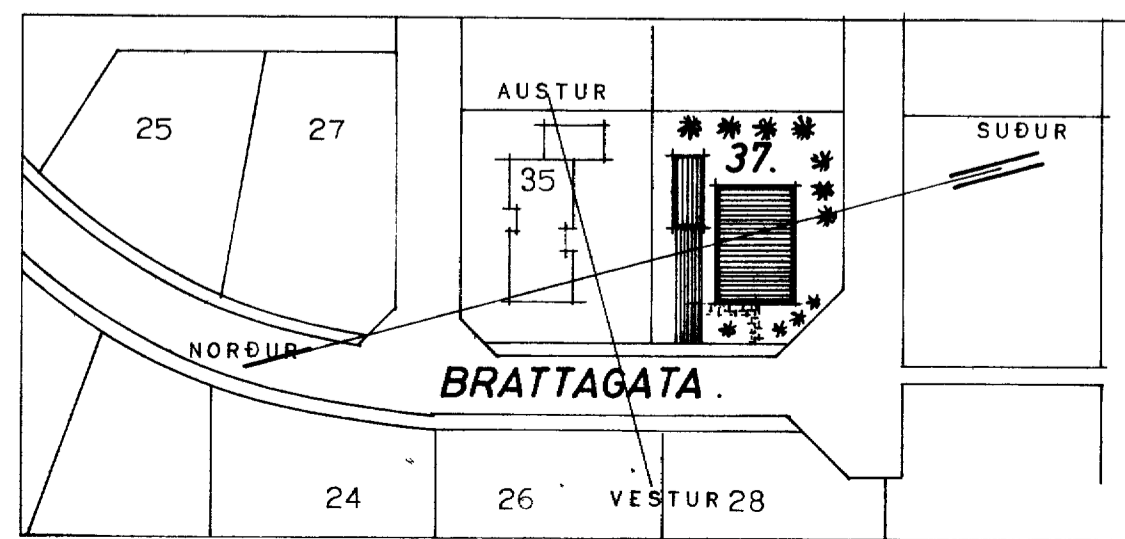

HÖSNEDISMÁLASTOFNUN RÍKISINS

GRUNNMYND, ÚTLIT OG
SNEIÐING
MÁL 1:100
AFSTÖÐUMYND
MÁL 1:1000

EINBYLISHÚ

VERK

83

BLAÐ NR 1

FEBR. 1966

Signature