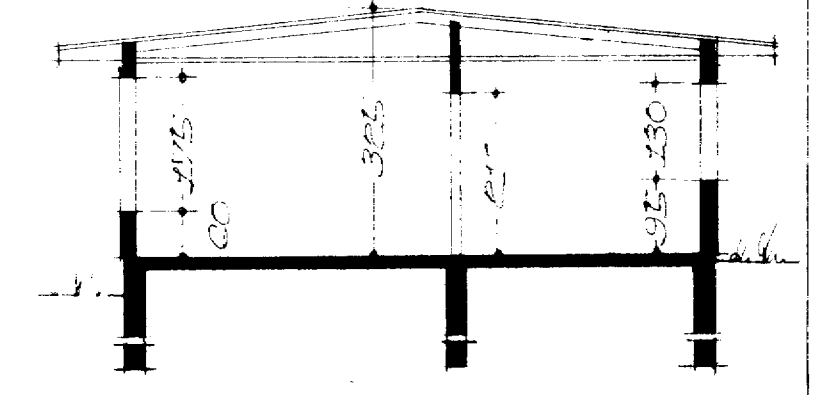

SKURÐUR A-A

SKURÐUR B-B

BRATTAGATA

AFSTÖÐUMUND N. 1:500
FLATARMÁL, AUÐS 112.80 M²

REYKJANÍK Í MAÍ 1971
Sjartan Sveinsson