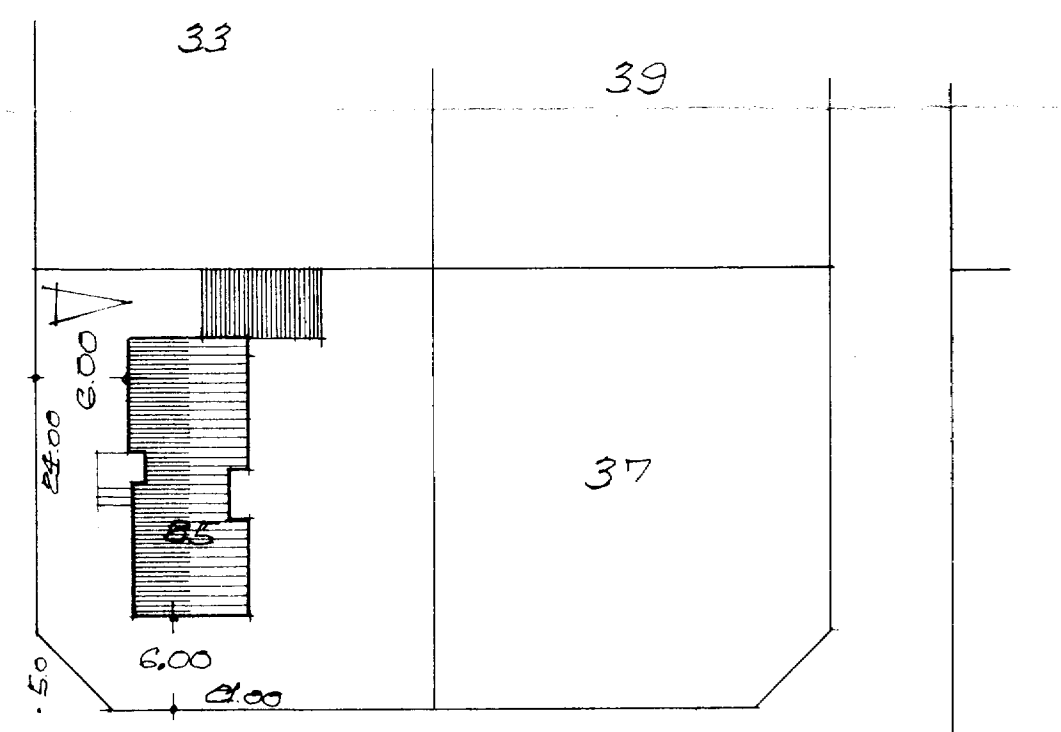

SKURÐUR A-A

SKURÐUR B-B

BRATTAGATA

AFSTÖÐUMUND N. 1:500
FLATARMÁL, AUÐS 112.80 M²

REYKJANÍK Í MAÍ 1971
Sjartan Sveinsson