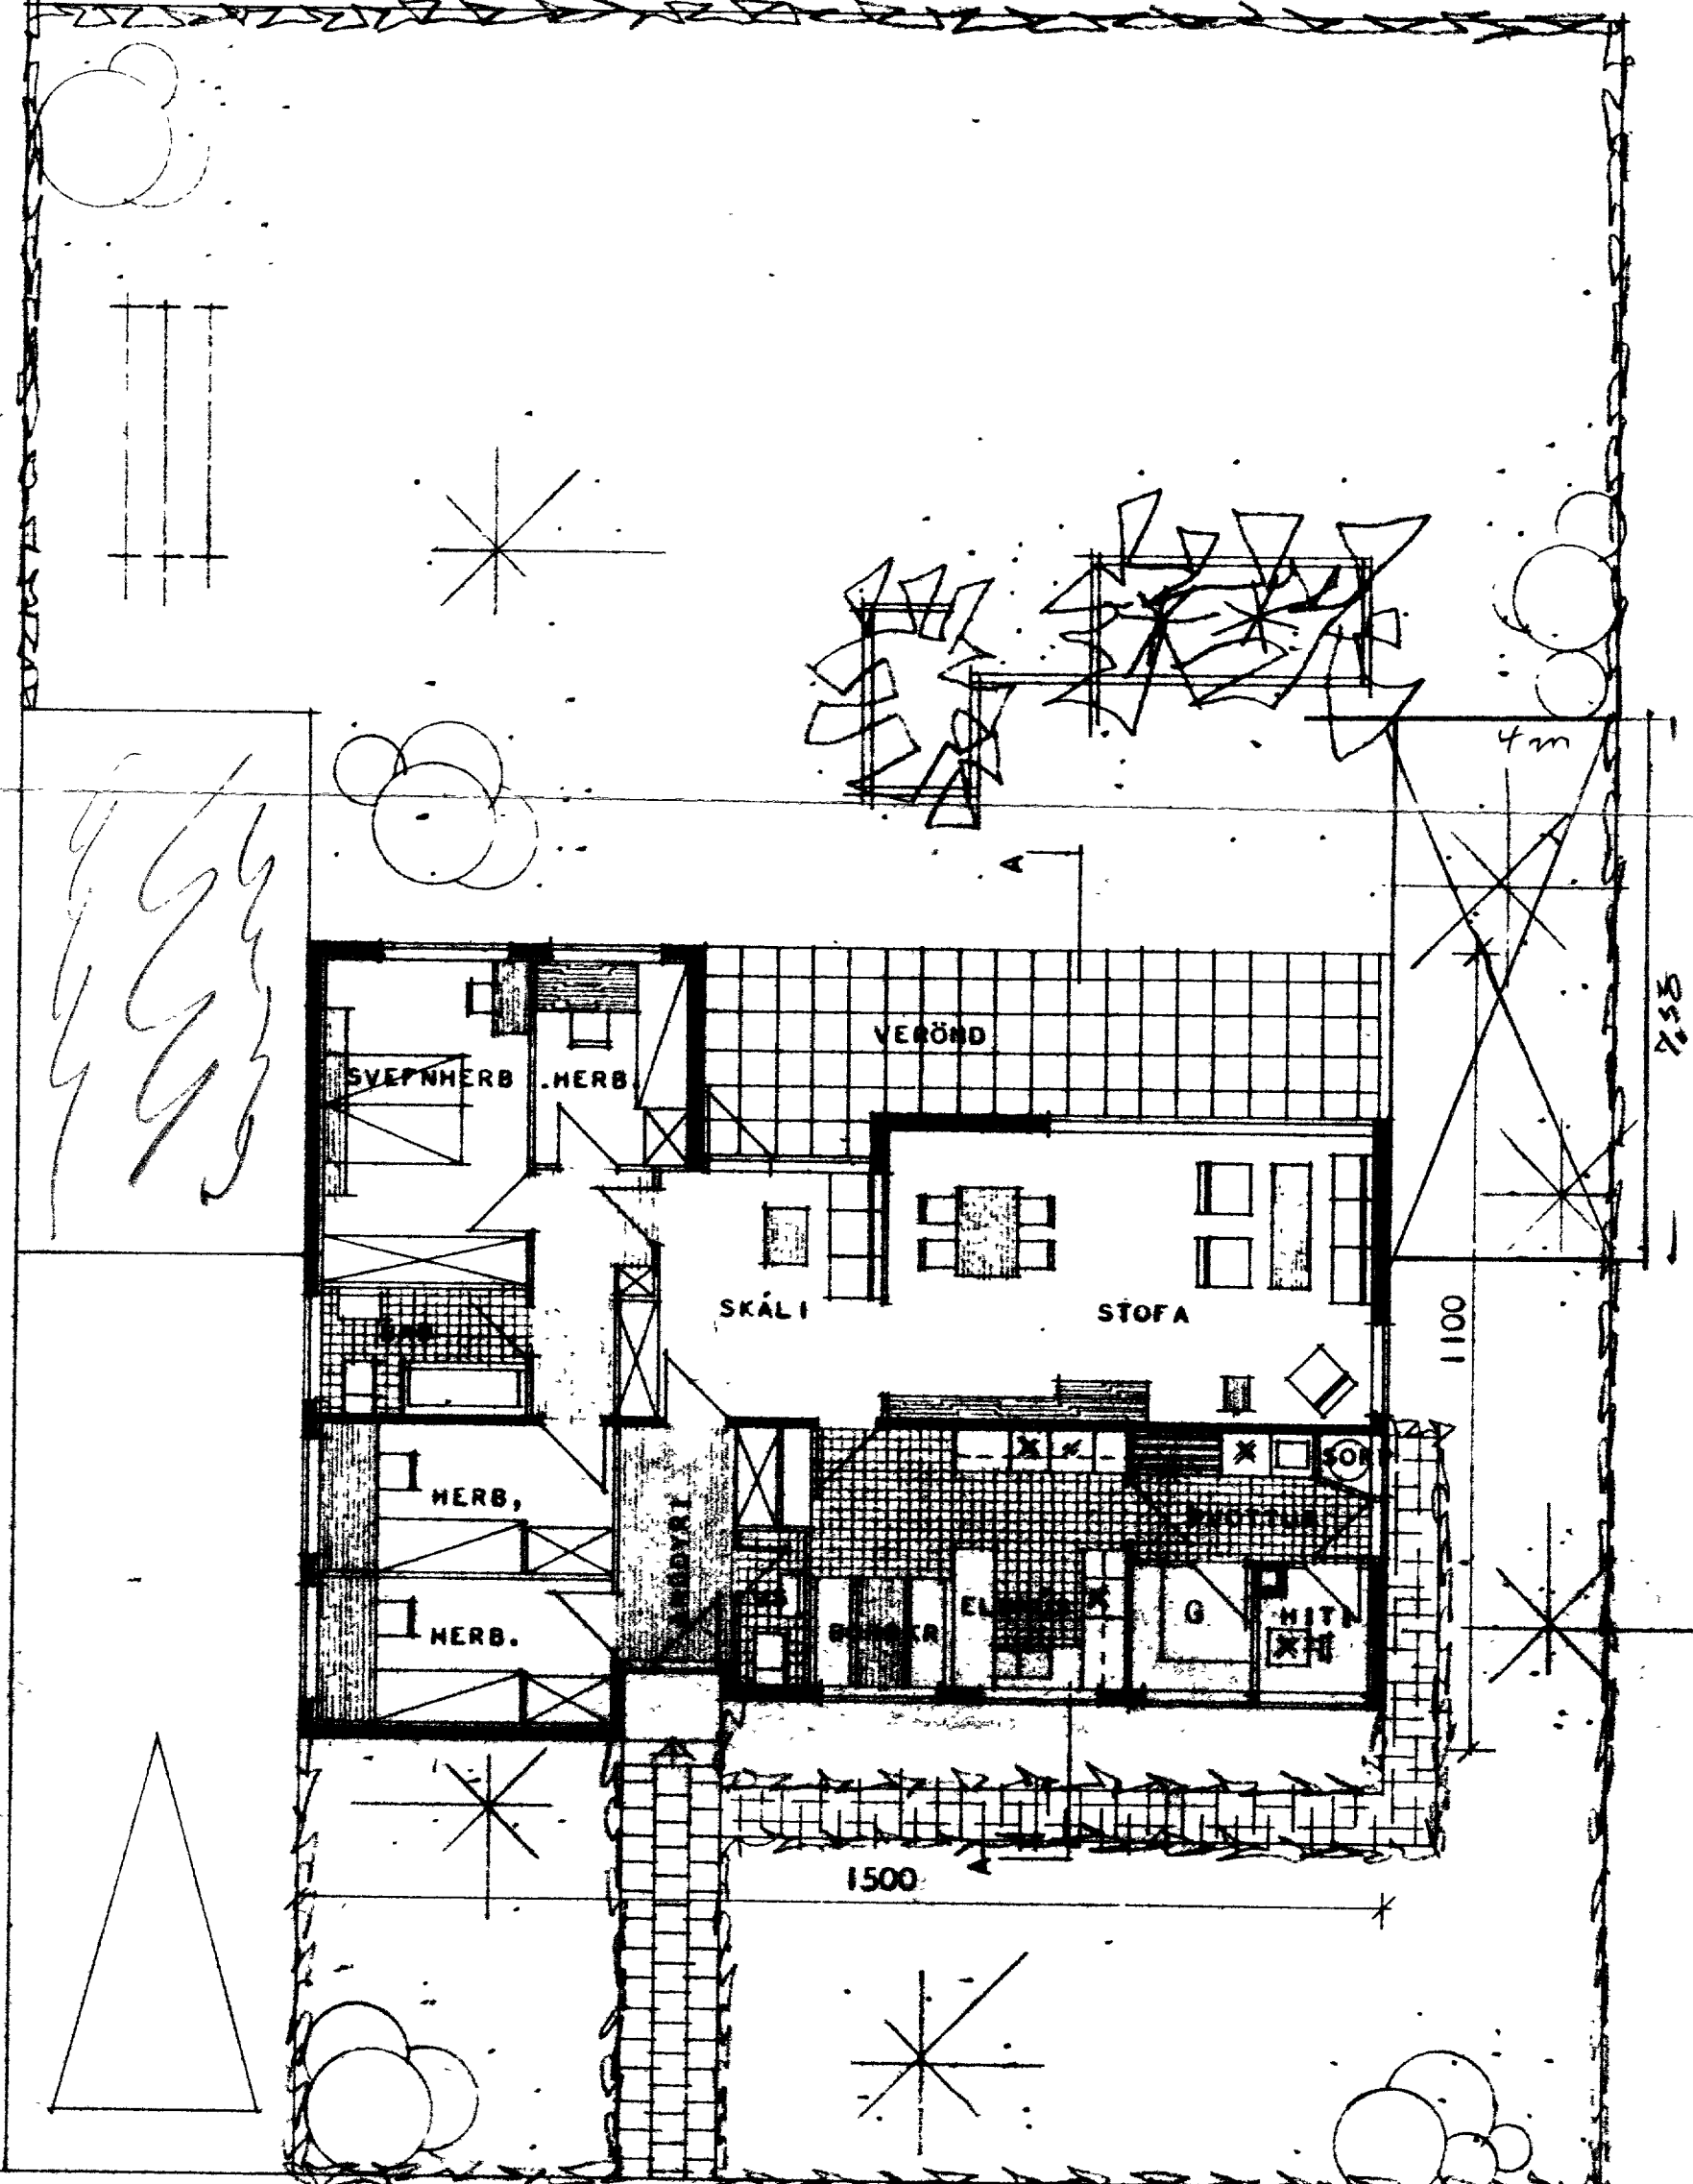

Nú (Keburs Valdmarsson) eigandi nú  
 Bröttusötu 28. Sigurbjörn Ólafsson  
 áður í Bröttugötu 23

18

Teikning 18  
 ATH. VEGGIR HITAKLEFA SKULU GERDIR ÚR  
 STEINI OG KLEFINN MÚRHÚÐADUR Í  
 HÓLF OG GÓLF.

SNEIDING A - A

FLATARMÁL BRÚTTÓ = 135,0 m<sup>2</sup>  
 FLATARMÁL NETTÓ = 119,2 m<sup>2</sup>  
 Rúll Rúll = 30,00 m<sup>2</sup> 75 m<sup>3</sup>  
 135 m<sup>2</sup> Rúmmál hekkur 455 m<sup>3</sup>

Lampy 11/7-1966