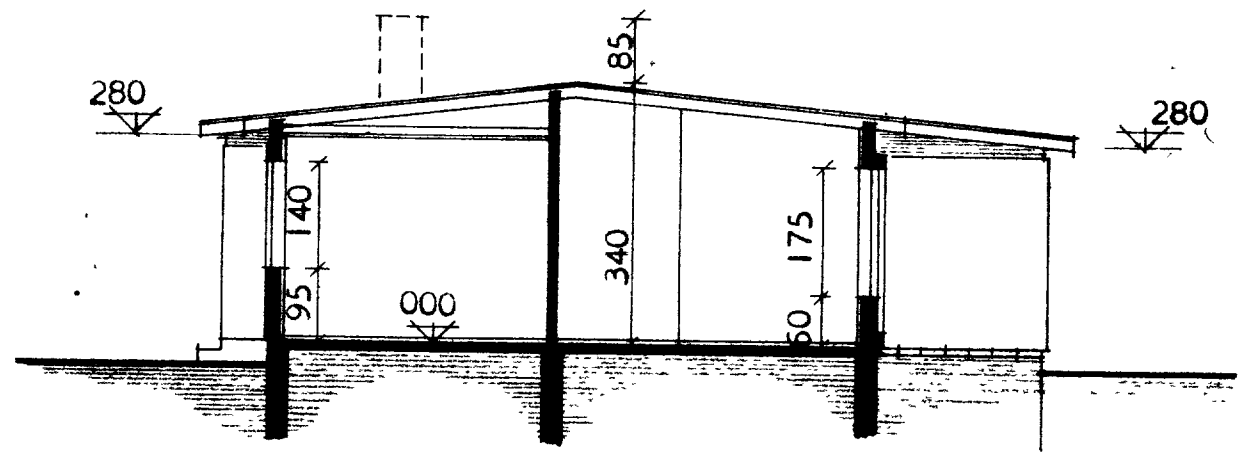

SNEIDING A - A

FLATARMÁL BRÚTTÓ = 135,0 m<sup>2</sup>  
 FLATARMÁL NETTÓ = 119,2 m<sup>2</sup>  
 Rúll Rúll = 30,00 m<sup>2</sup> 75 m<sup>3</sup>  
 135 m<sup>2</sup> Rúmmál hekkur 455 m<sup>3</sup>

Lampy 11/7-1966