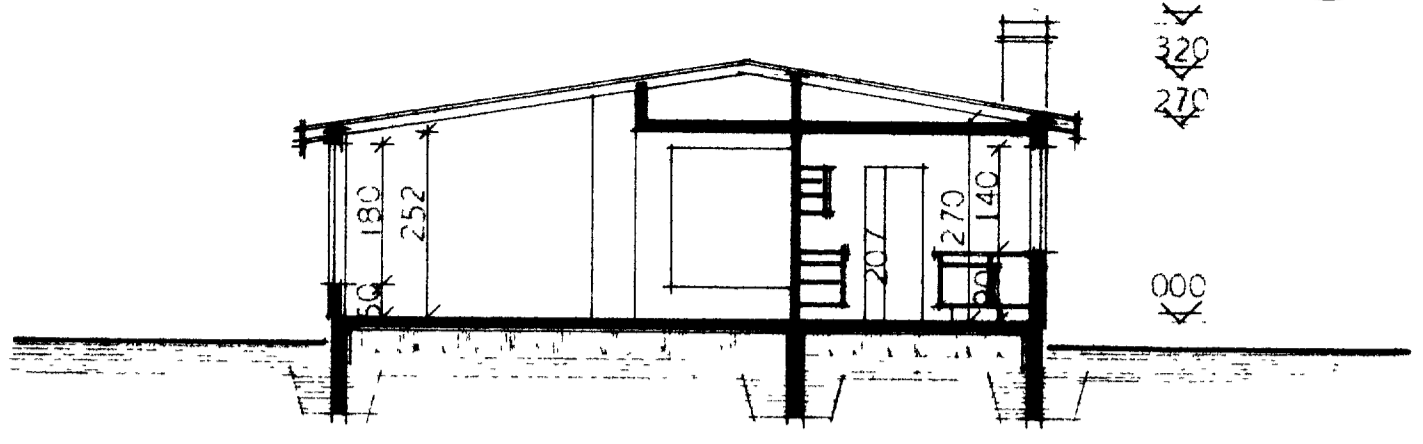

sneiding AA