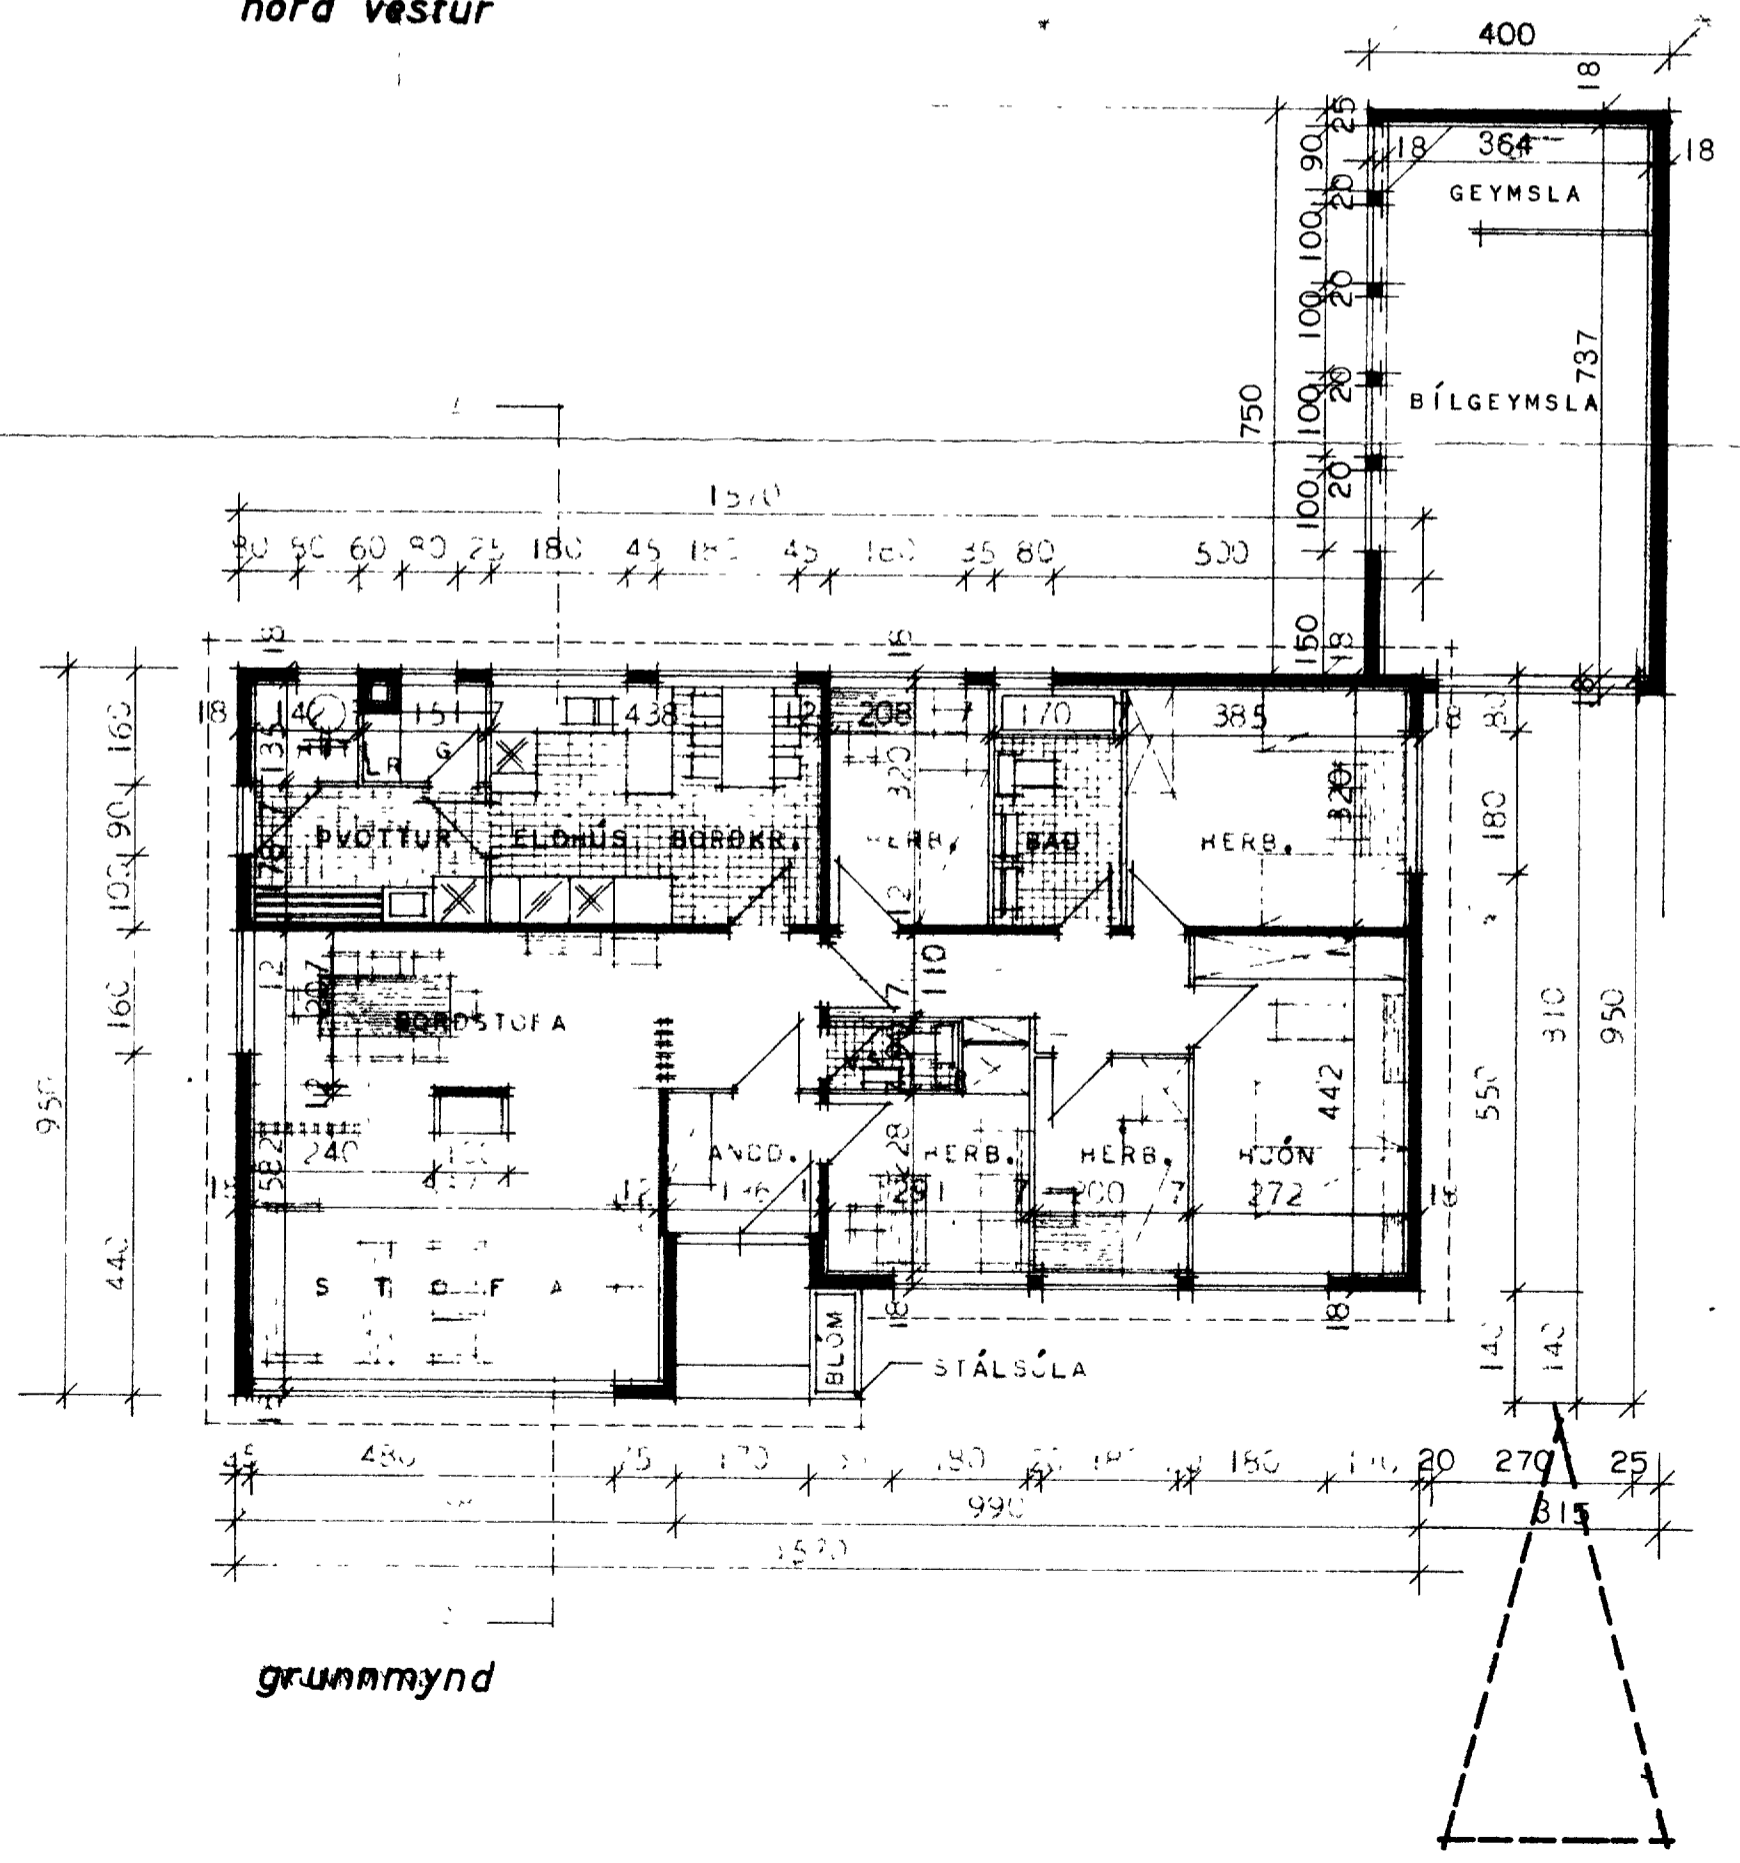

1067

Samþ. i bygginganeftni

3-11-70  
Húsa sm.m.: Lárus Kristjánsson  
Múraram.: Hjörleifur Guðnason

BRÚTTÓFLATARMÁL HÚSS 134,44 m<sup>2</sup>  
NETTÓFLATARMÁL HÚSS 119,38 m<sup>2</sup>

A.H. LEGGIR UMVERFIS HITAKLEFA SKU  
GERDIR ÚR STEINI OG KLEFINN MÚ  
HÉÐARUP. ÓLF OG SÓLF.

sud austur

sneiding AA

nord vestur

sud vestur

grunnmynd

nord austur

afstöðumynd mkv. 1:500

sneiding CC