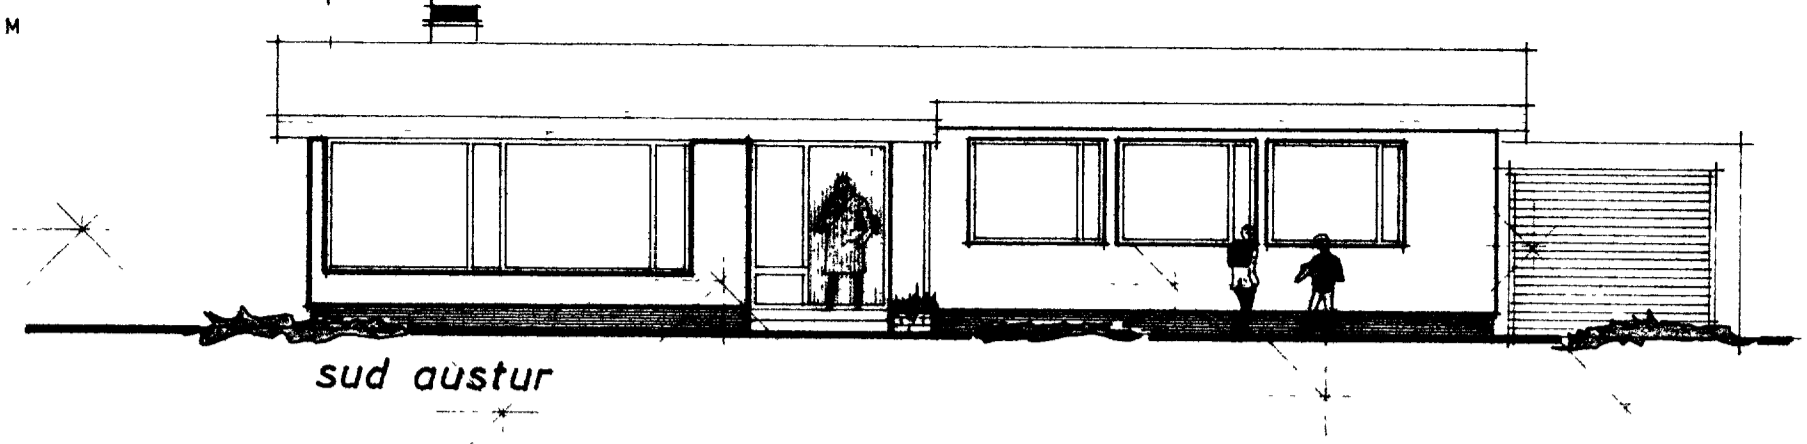

1067

Samþ. i bygginganeftni

3-11-70  
Húsa sm.m.: Lárus Kristjánsson  
Múraram.: Hjörleifur Guðnason

BRÚTTÓFLATARMÁL HÚSS 134,44 m<sup>2</sup>  
NETTÓFLATARMÁL HÚSS 119,38 m<sup>2</sup>

A.H. LEGGIR UMVERFIS HITAKLEFA SKU  
GERDIR ÚR STEINI OG KLEFINN MÚ  
HÉÐARUP. ÓLF OG SÓLF.