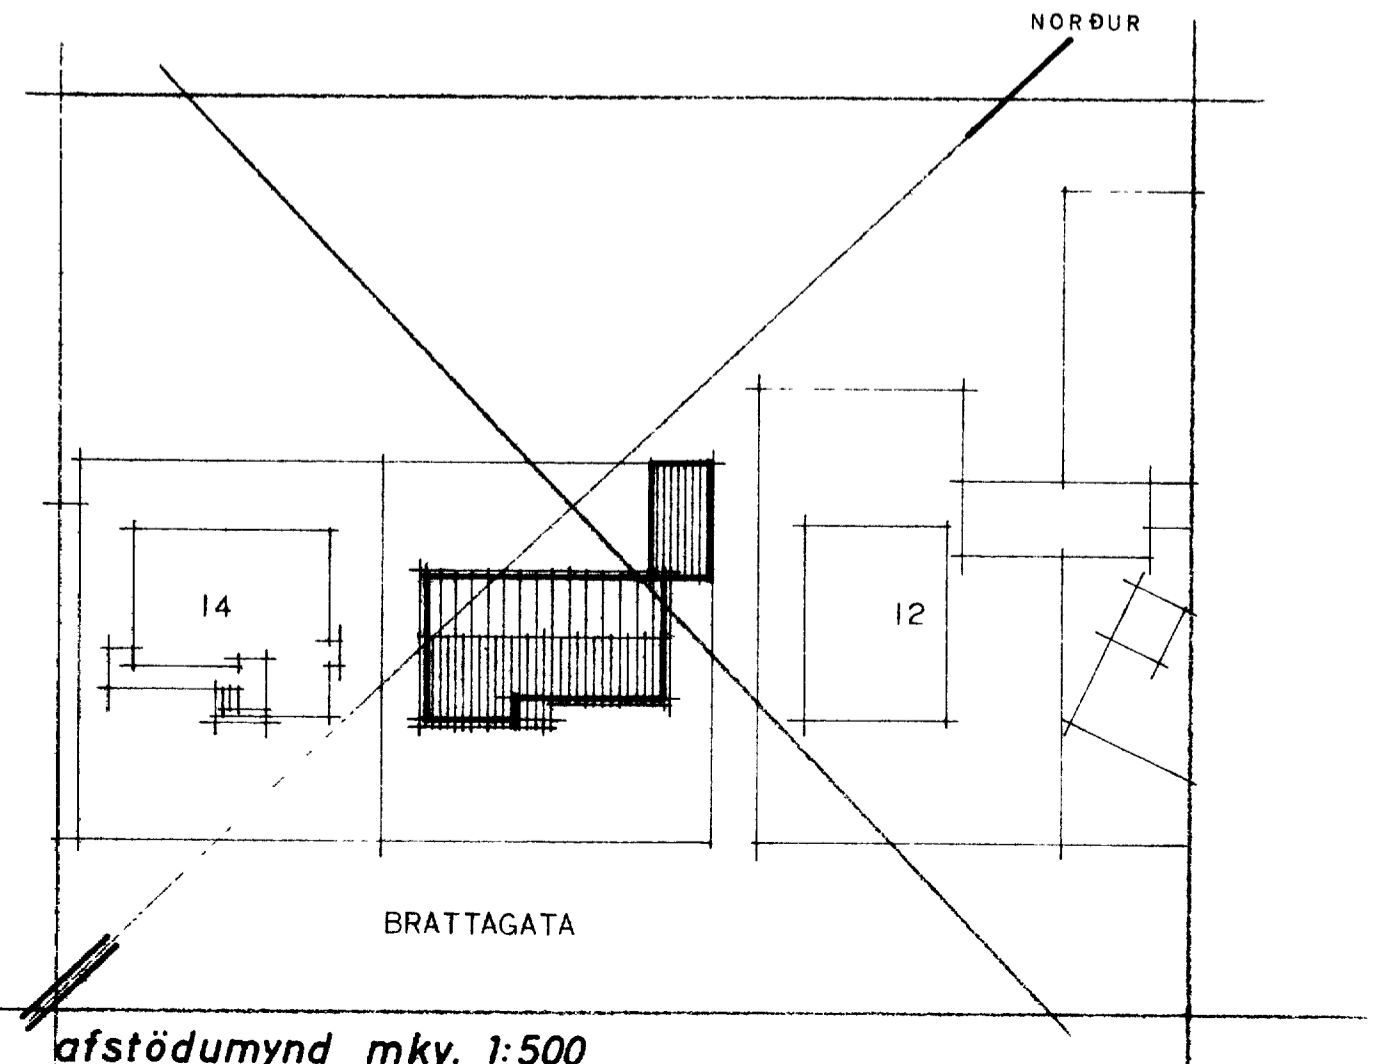

1067

Samþ. i bygginganeftni

3-11-70  
Húsa sm.m.: Lárus Kristjánsson  
Múraram.: Hjörleifur Guðnason

BRÚTTÓFLATARMÁL HÚSS 134,44 m<sup>2</sup>  
NETTÓFLATARMÁL HÚSS 119,38 m<sup>2</sup>

A.H. LEGGIR UMVERFIS HITAKLEFA SKU  
GERDIR ÚR STEINI OG KLEFINN MÚ  
HÉÐARUP. ÓLF OG SÓLF.

sud austur

sneiding AA

nord vestur

sud vestur

grunnmynd

nord austur

afstöðumynd mkv. 1:500

sneiding CC