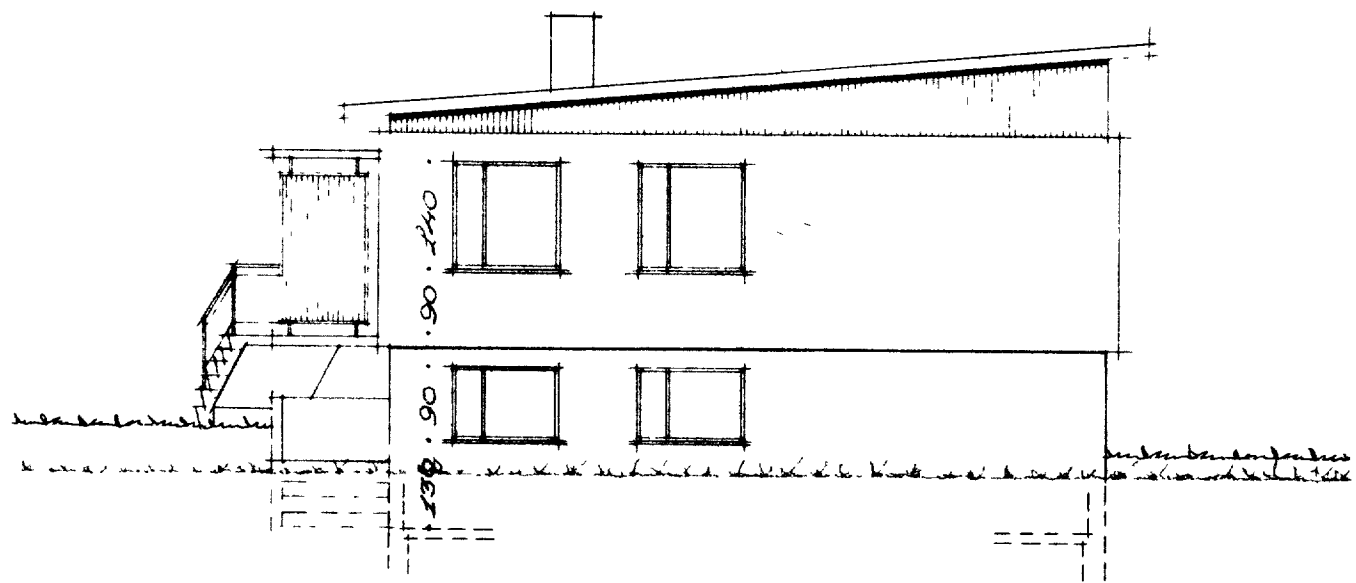

SKAFTINGA 12
Hús í Vestmannaeyjum

Mál 1:100

FRÖÐL

SÚÐL

Flúsi Engilberts Halldássonar

Brottagata 12

Tæknuc. l.öf

1066