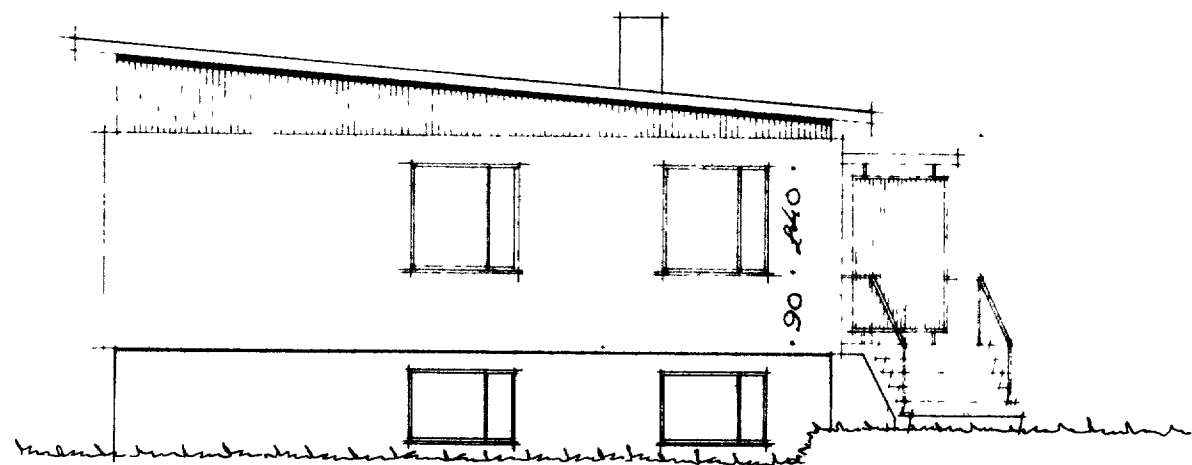

SKAFTINGA 12
Hús í Vestmannaeyjum

Mál 1:100

FRÖÐL

SÚÐL

Flúsi Engilberts Halldássonar

Brottagata 12

Tæknuc. l.öf

1066