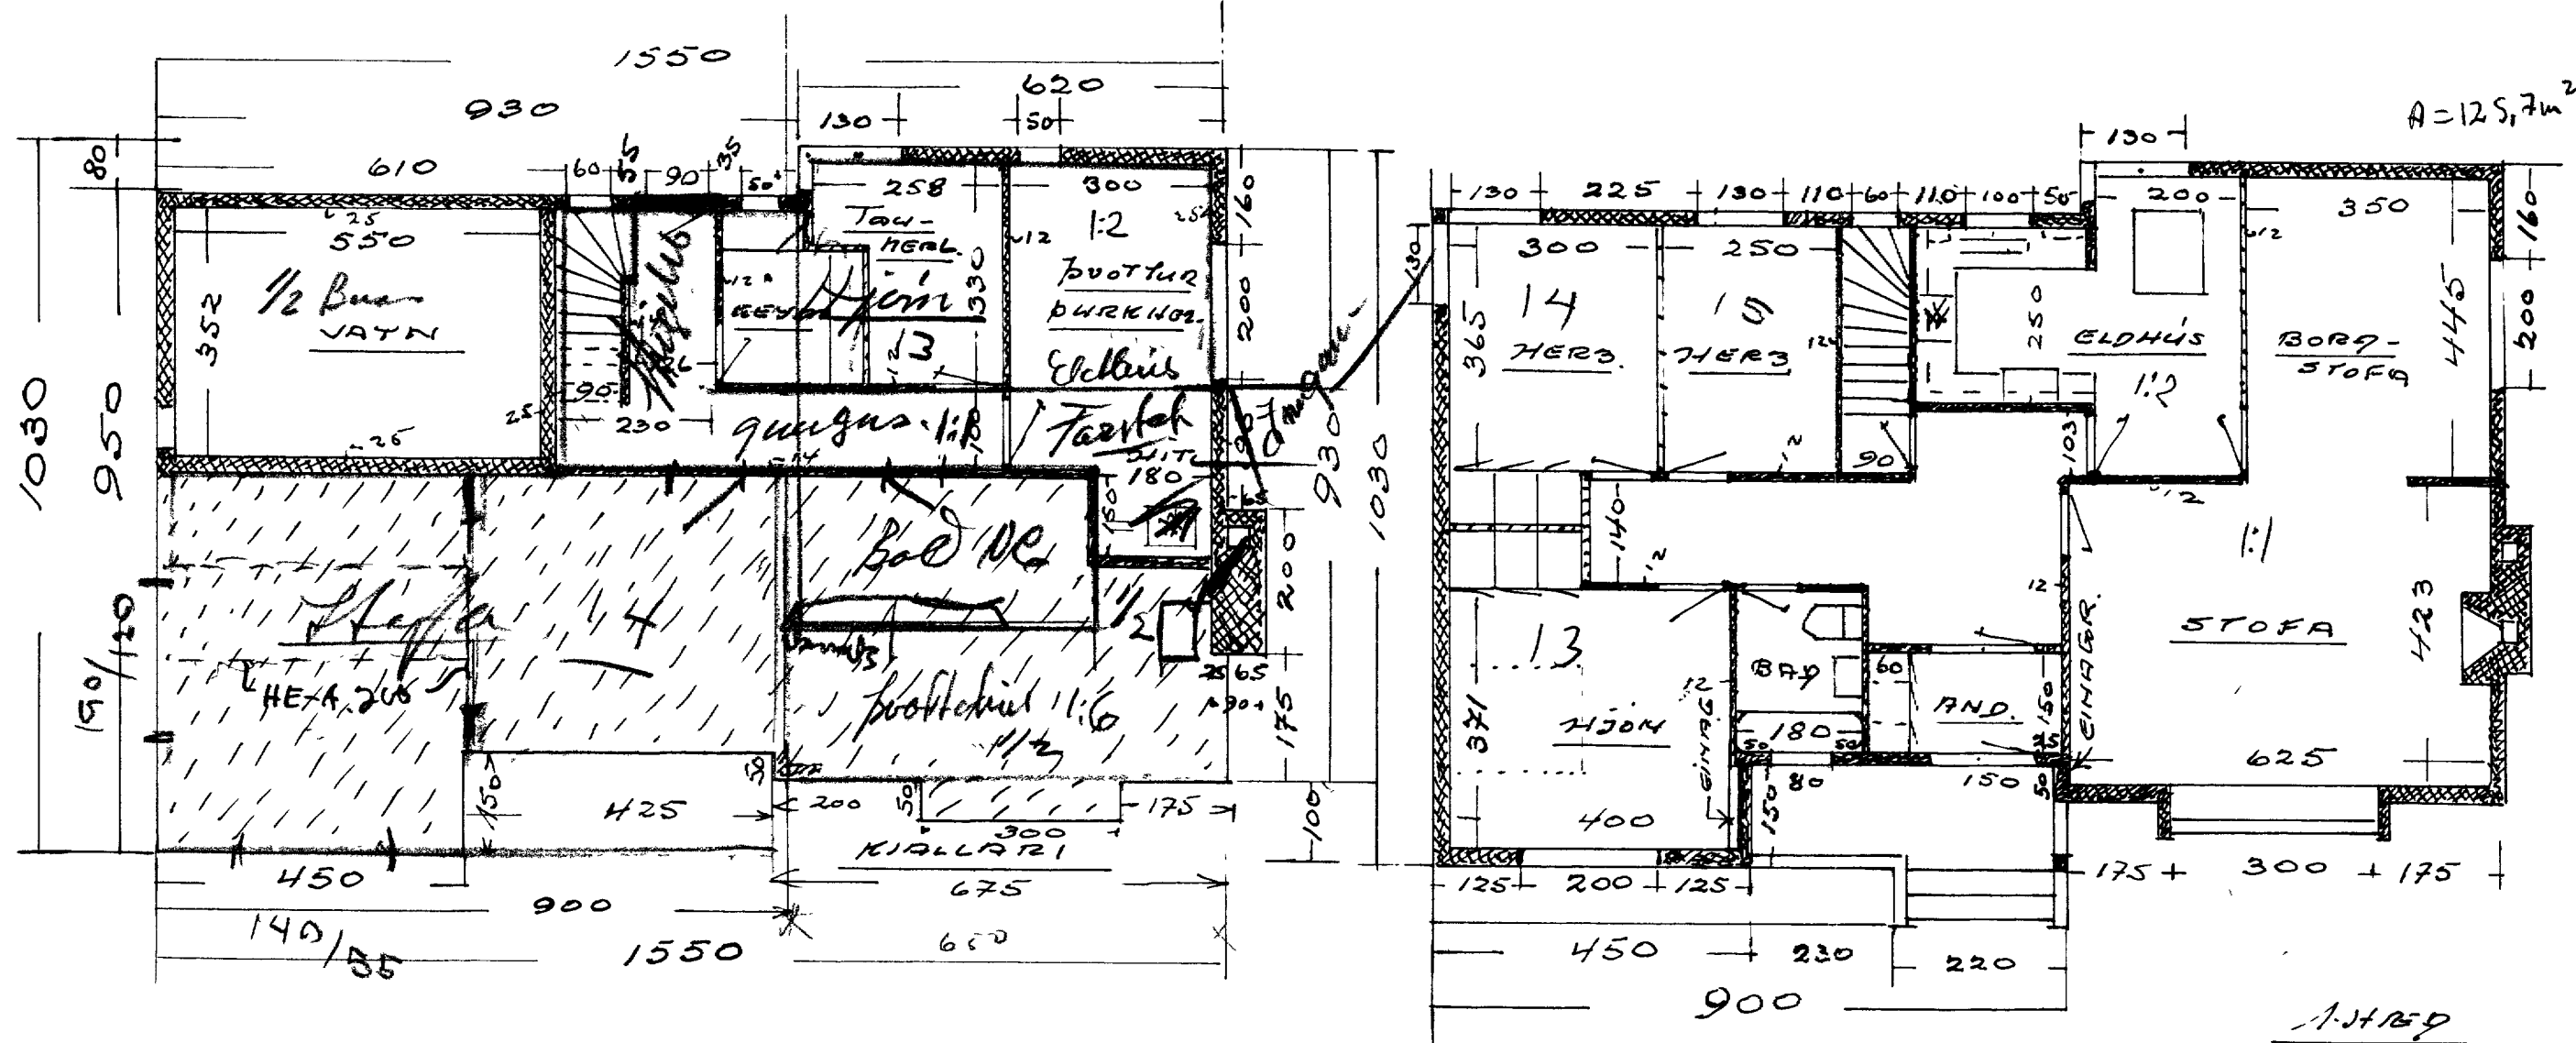

AUSTUR

VESTUR

SUDUR

SUDUR