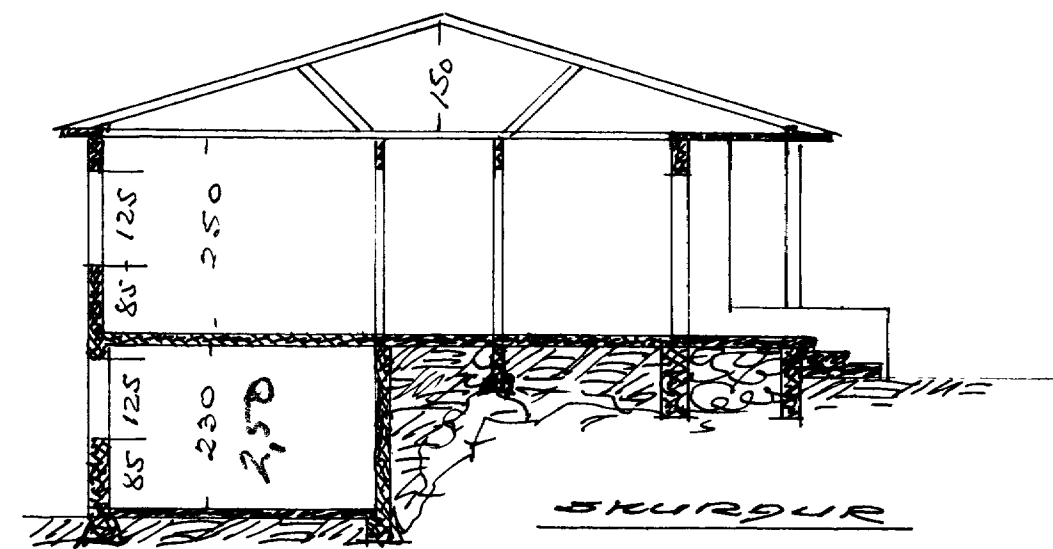

AUSTUR

VESTUR

SUDUR

SUDUR