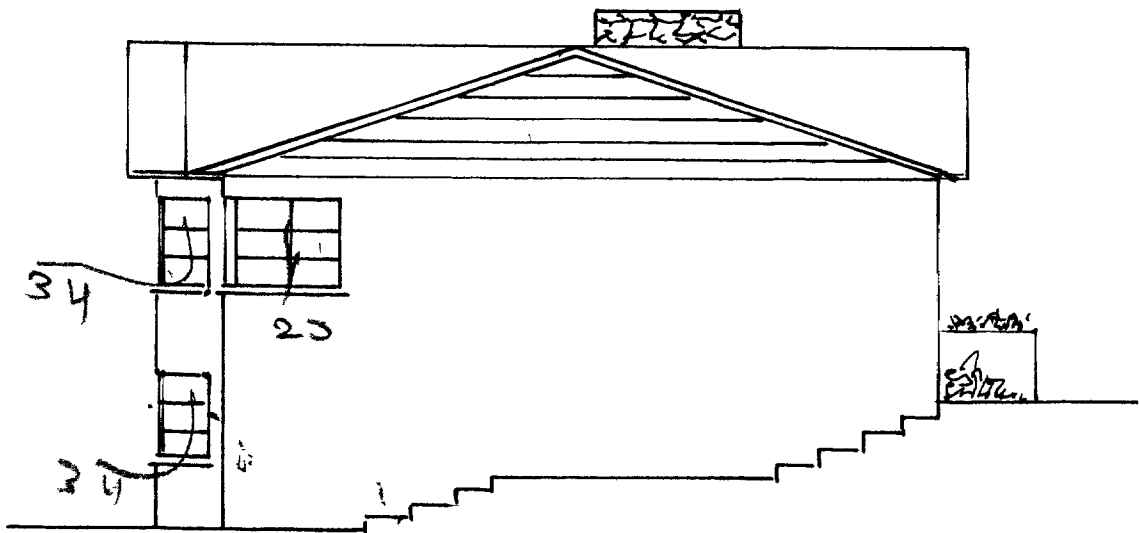

BRATTAGATA 11

Teikning 210

Brattagata 11
Brattagata 11

195 fermetur
475 lánm. m. r.

1065

SAMPYKKT. 18/9-1956
 TÆSMIDUR *Ludm. Þóroddsson*
 MURARI *Jóns Jónsson*

HÚS DRAGA STRAUMFJÖRÐS

M. 1:100