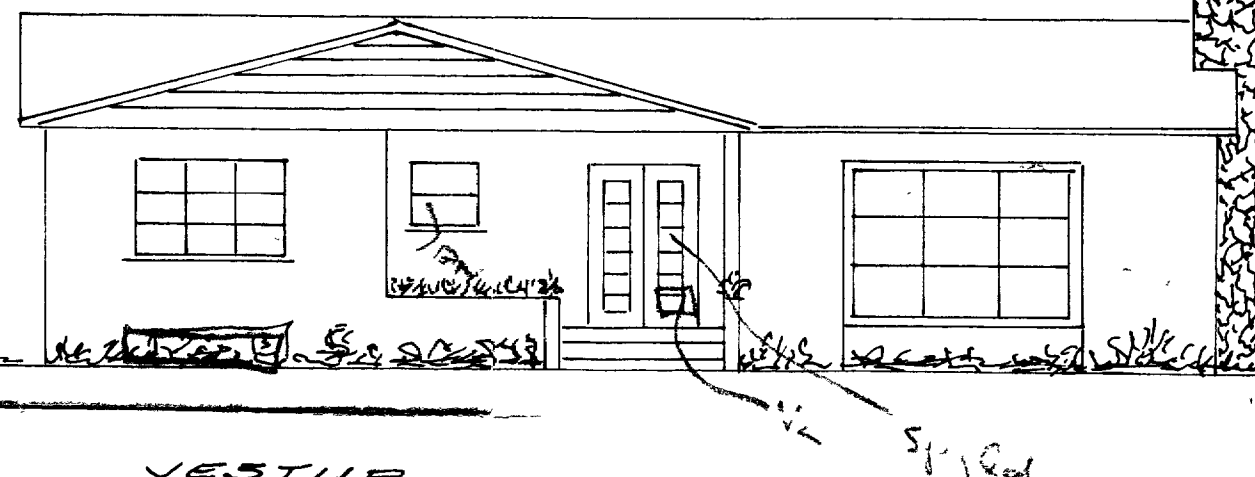

BRATTAGATA 11

Teikning 210

Brattagata 11
Brattagata 11

195 fermetur
475 lánm. m. r.

1065

SAMPYKKT. 18/9-1956
TÆSMIDUR *Ludm. Þóroddsson*
MURARI *Jóns Jónsson*

HÚS DRAGA STRAUMFJÖRÐS

M. 1:100

afn 18/9-56

AUSTUR

VESTUR

SUDUR

SUDUR

FORSTÖRÐ TRÖÐUR

Ve-i gildi 1956
(afn Jóns Jónsson)
19