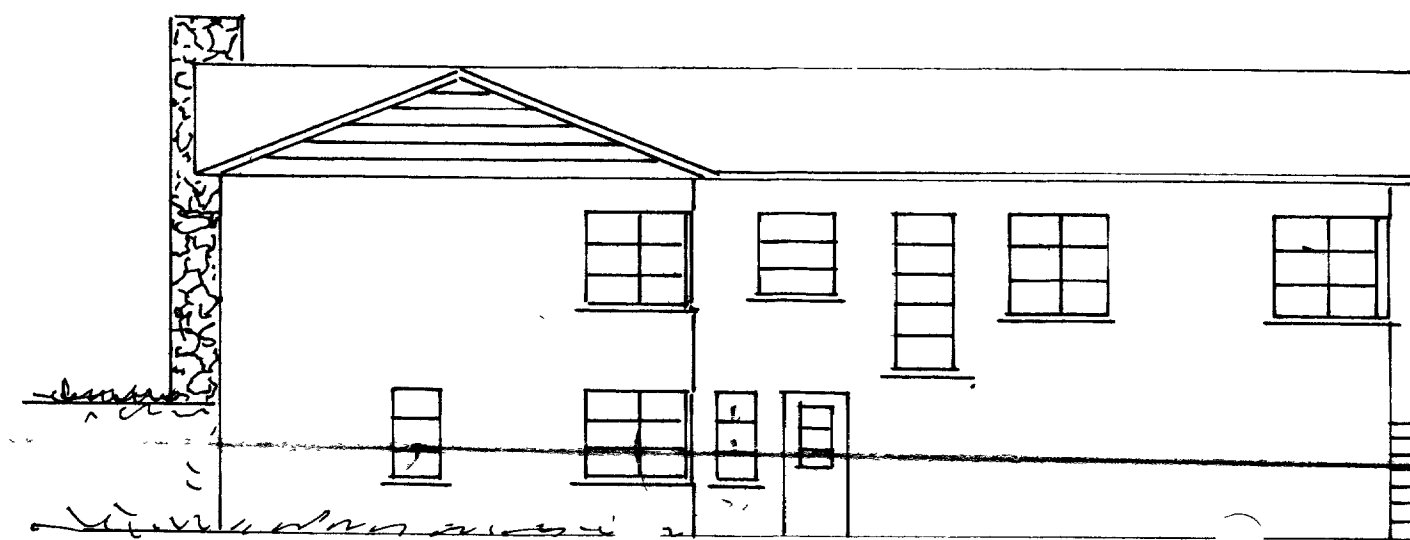

BRATTAGATA 11

Teikning 210

Brattagata 11
Brattagata 11

195 fermetur
475 lánm. m. r.

1065

SAMPYKKT. 18/9-1956
TÆSMIDUR *Ludm. Þóroddsson*
MURARI *Jóns Jónsson*

HÚS DRAGA STRAUMFJÖRÐS

M. 1:100

afn 18/9-56

AUSTUR

VESTUR

SUDUR

SUDUR

FORSTÖRÐ TRÖÐUR

Ve-i gildi 1956
(afn Jóns Jónsson)
19