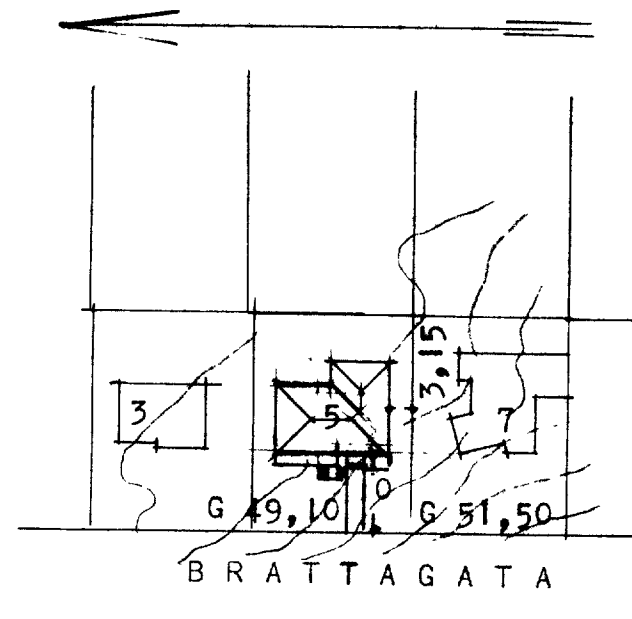

SKURÐUR A-A

AFSTÖÐUMYND M. 1:1000
FLATARMÁL EFRI HÆÐAR 159,0 M.²

SKURÐUR B-B

LOFT YFIR ÞEIM HLUTA HÚSS SEM EKKI ER
STEYPT SÉ EINANGRAD MED BELDNEHRI EINANGRUM
(Þ.E.A.S YFIR STOFUN SKÁLA OG ELDHÚSI)

SAMPYKKT Í BYGGINGANEFND
10-4-79
BYGGINGAFULLTRÚINN Í VESTMANNAEYJUM
Dallir Magnar

BÍLSKÚRSLOFT EINANGRIST NEÐAN MED 1/2" HERACLIT.

REYKJAVÍK 1 APRÍL 1978

Gartan Drömsson