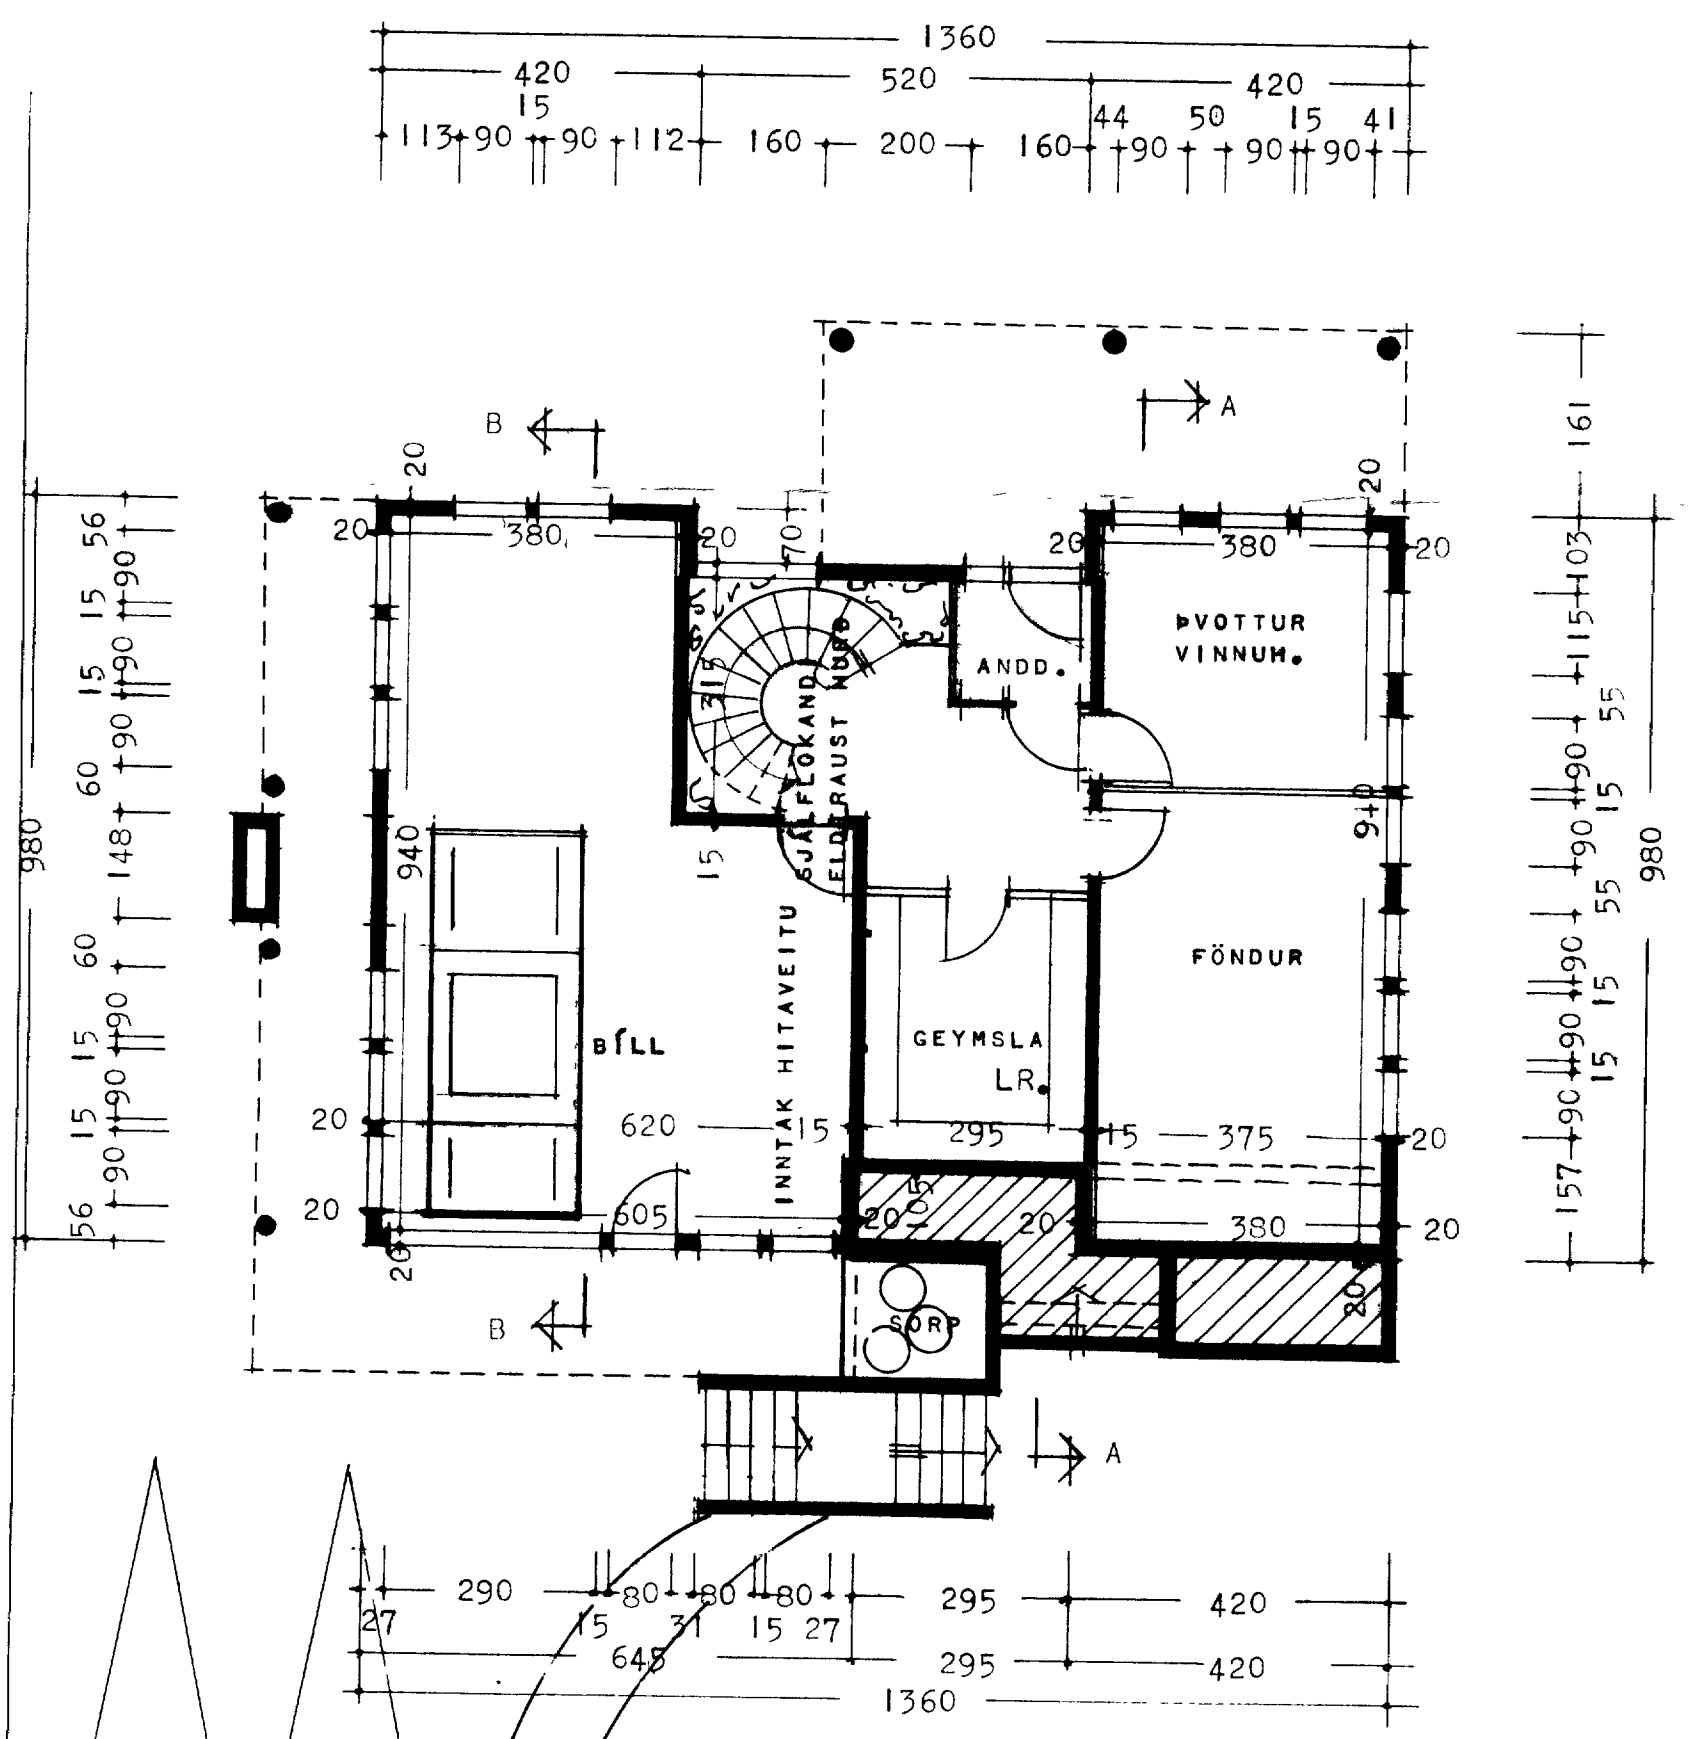

SKURÐUR A-A

AFSTÖÐUMYND M. 1:1000
FLATARMÁL EFRI HÆÐAR 159,0 M.²

SKURÐUR B-B

LOFT YFIR ÞEIM HLUTA HÚSS SEM EKKI ER
STEYPT SÉ EINANGRAD MED BELDNEHRI EINANGRUM
(Þ.E.A.S YFIR STOFUN SKÁLA OG ELDHÚSI)

SAMPYKKT Í BYGGINGANEFND
10-4-79
BYGGINGAFULLTRÚINN Í VESTMANNAEYJUM
Dallir Magnar

BÍLSKÚRSLOFT EINANGRIST NEÐAN MED 1/2" HERACLIT.

REYKJAVÍK 1 APRÍL 1978

Gartan Drömsson