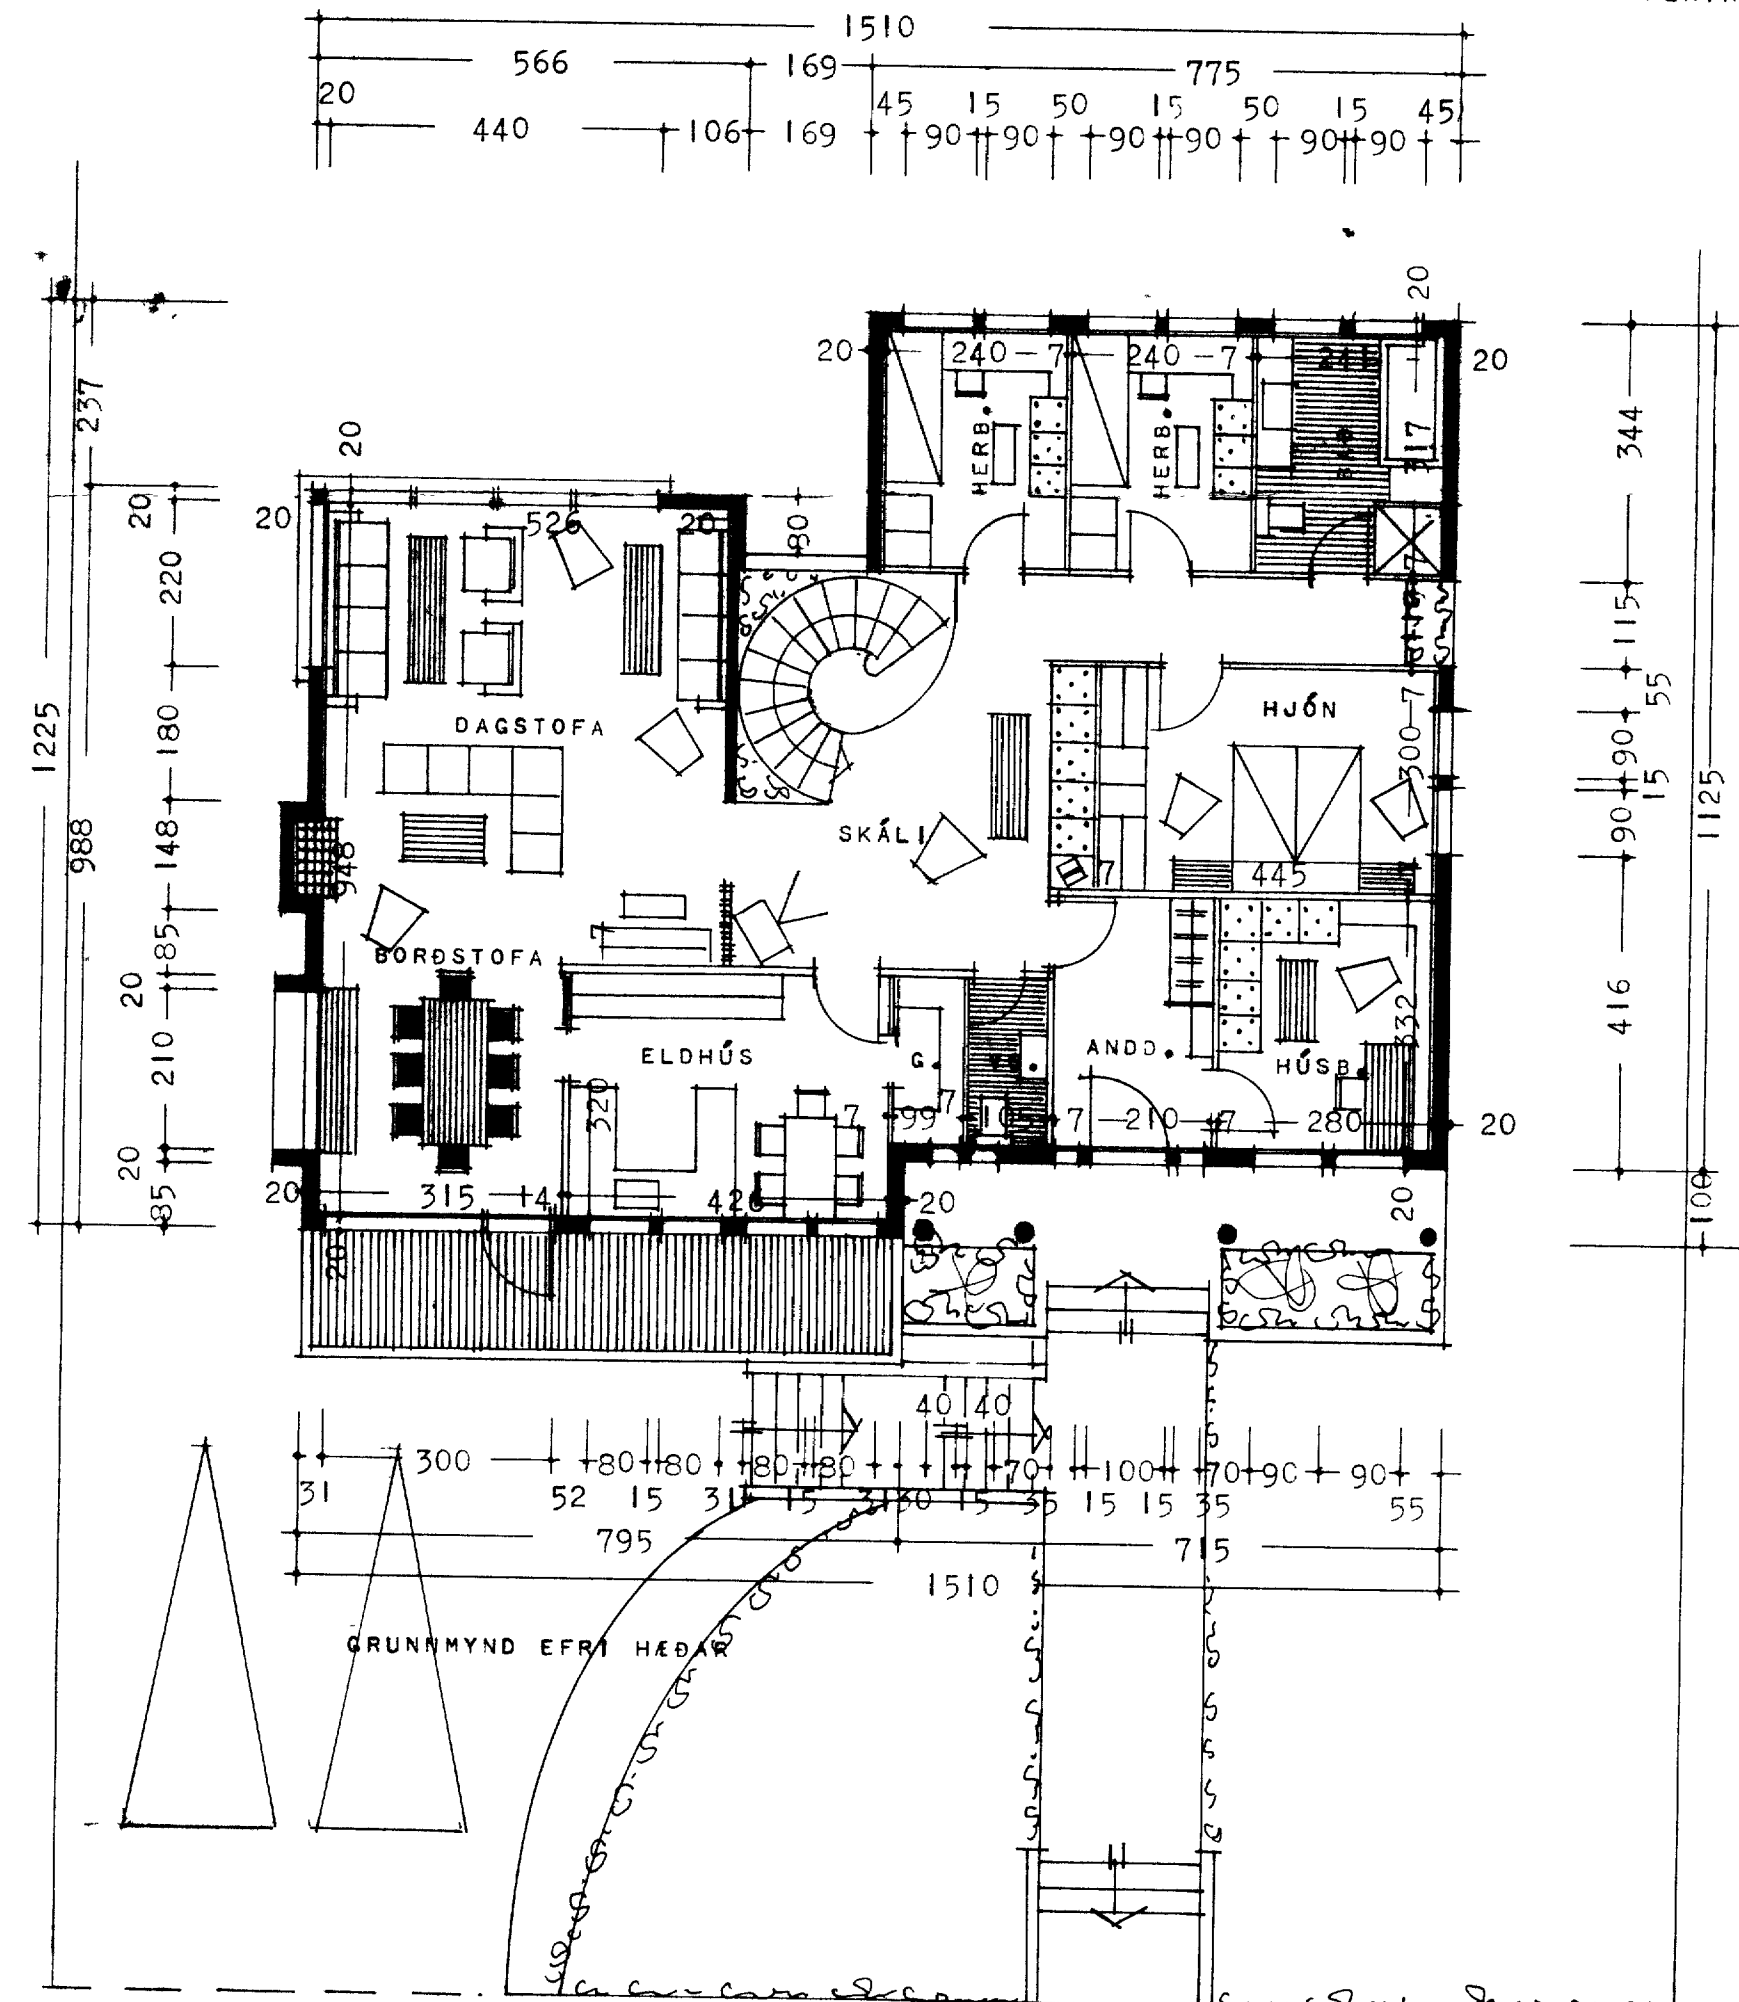

SKURÐUR A-A

AFSTÖÐUMYND M. 1:1000
FLATARMÁL EFRI HÆÐAR 159,0 M.²

SKURÐUR B-B

LOFT YFIR ÞEIM HLUTA HÚSS SEM EKKI ER
STEYPT SÉ EINANGRAD MED BELDNEHRI EINANGRUM
(Þ.E.A.S YFIR STOFUN SKÁLA OG ELDHÚSI)

SAMPYKKT Í BYGGINGANEFND
10-4-79
BYGGINGAFULLTRÚINN Í VESTMANNAEYJUM
Dallir Magnar

BÍLSKÚRSLOFT EINANGRIST NEÐAN MED 1/2" HERACLIT.

REYKJAVÍK 1 APRÍL 1978

Gartan Drömsson