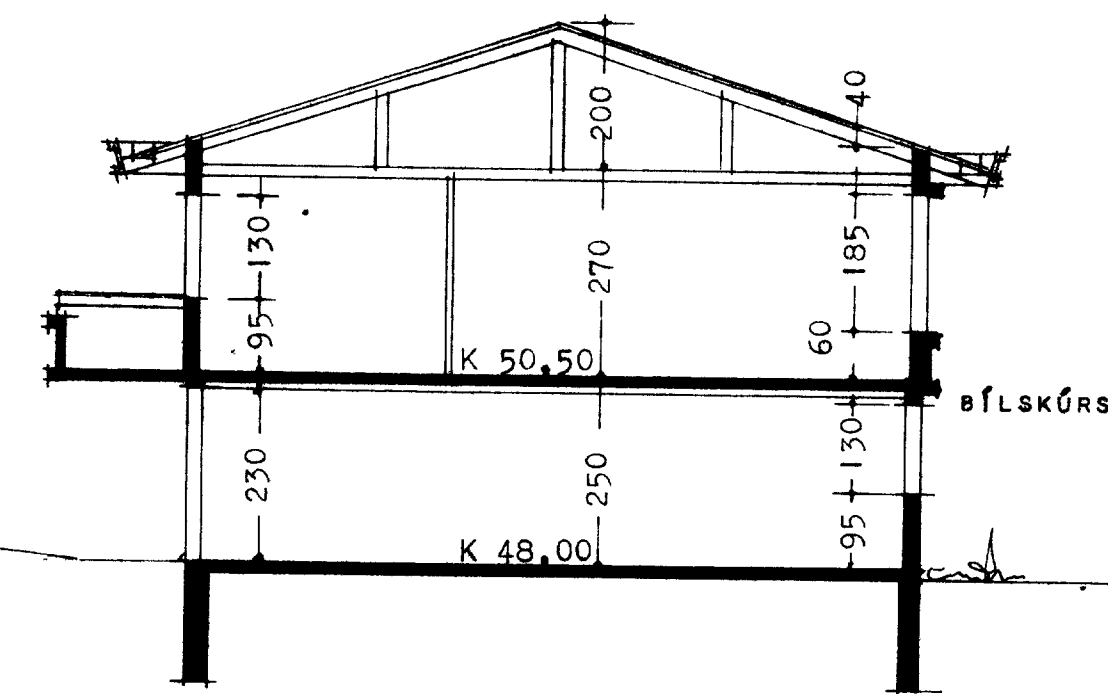

SKURÐUR A-A

AFSTÖÐUMYND M. 1:1000
FLATARMÁL EFRI HÆÐAR 159,0 M.²

SKURÐUR B-B

LOFT YFIR ÞEIM HLUTA HÚSS SEM EKKI ER
STEYPT SÉ EINANGRAD MED BELDNEHRI EINANGRUM
(Þ.E.A.S YFIR STOFUN SKÁLA OG ELDHÚSI)

SAMPYKKT Í BYGGINGANEFND
10-4-79
BYGGINGAFULLTRÚINN Í VESTMANNAEYJUM
Dallir Magnar