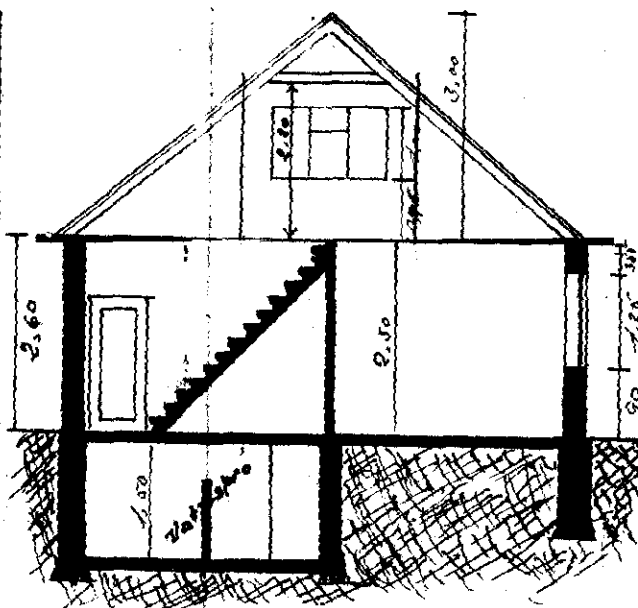

Bodaslöð 3

Hús Olafs G. Vestmann, við Bodaslöð.

Teiknað í stærð 1:100

Stofa

Rísháð

Skurðmynd A-B, séð í norður.

Grunnflatarmynd teiknað 1:200

Afstöðumynd 1:1000

220 m²

[Handwritten signature]