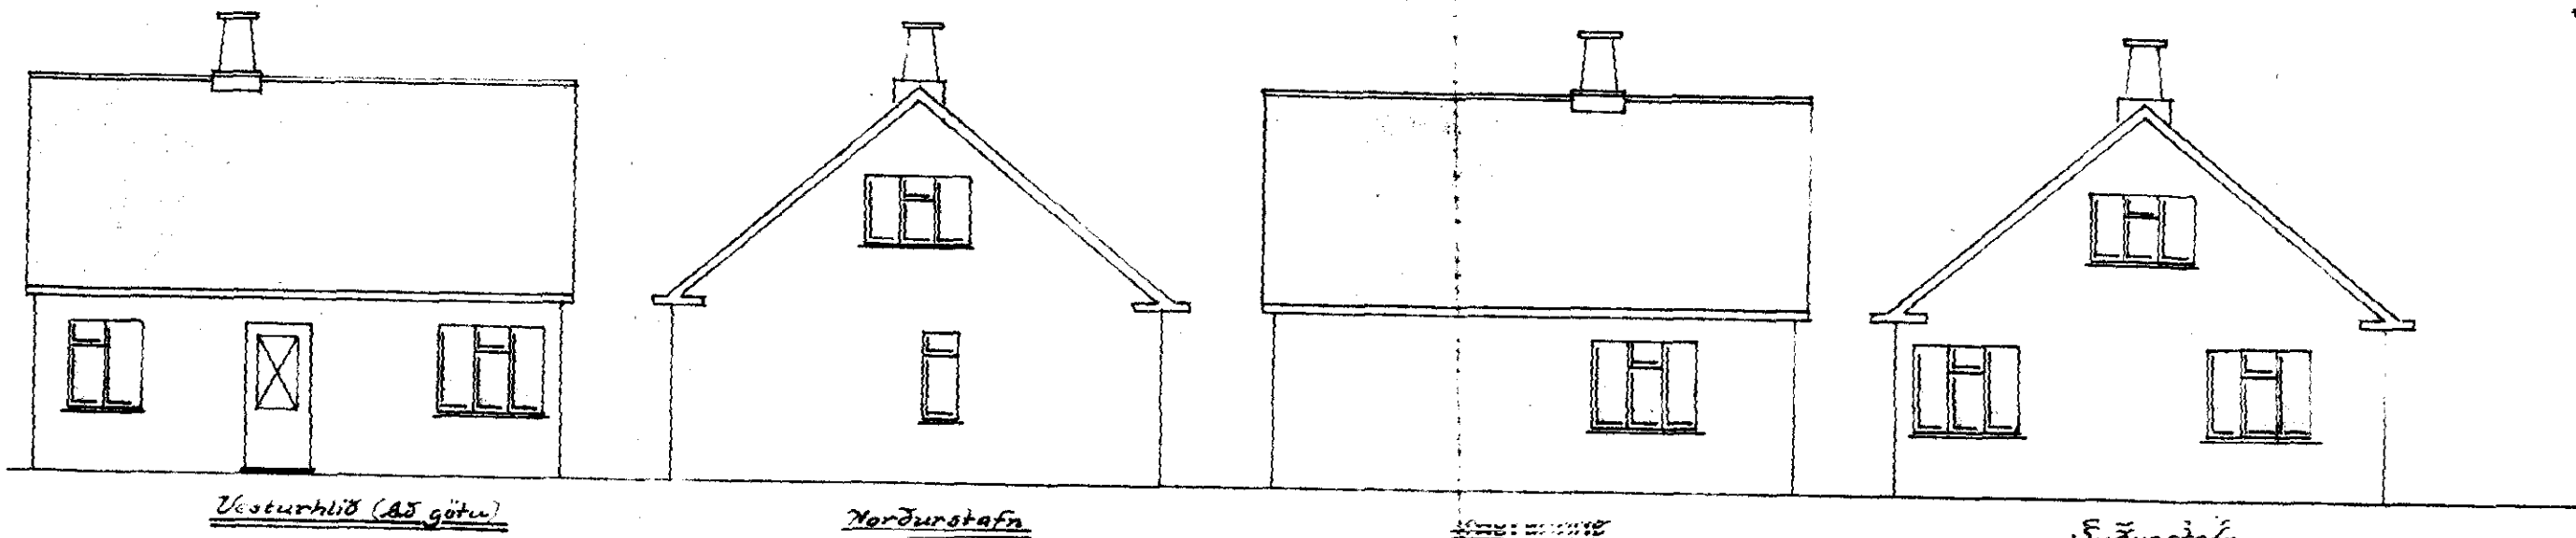

Bodaslöð 3

Hús Olafs G. Vestmann, við Bodaslöð.

Teiknað í stærð 1:100

Stofa

Rísháð

Skurðmynd A-B, séð í norður.

Grunnflatarmynd teiknað 1:200

Afstöðumynd 1:1000

220 m²

[Handwritten signature]