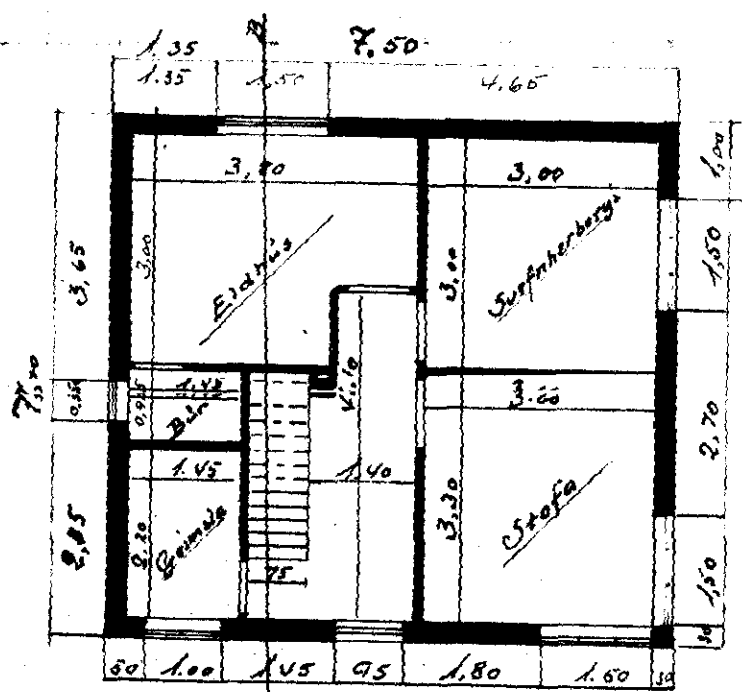

Bodaslöð 3

Hús Olafs G. Vestmann, við Bodaslöð.

Teiknað í stærð 1:100

Stofa

Rísháð

Skurðmynd A-B, séð í norður.

Grunnflatarmynd teiknað 1:200

Afstöðumynd 1:1000

220 m²

[Handwritten signature]