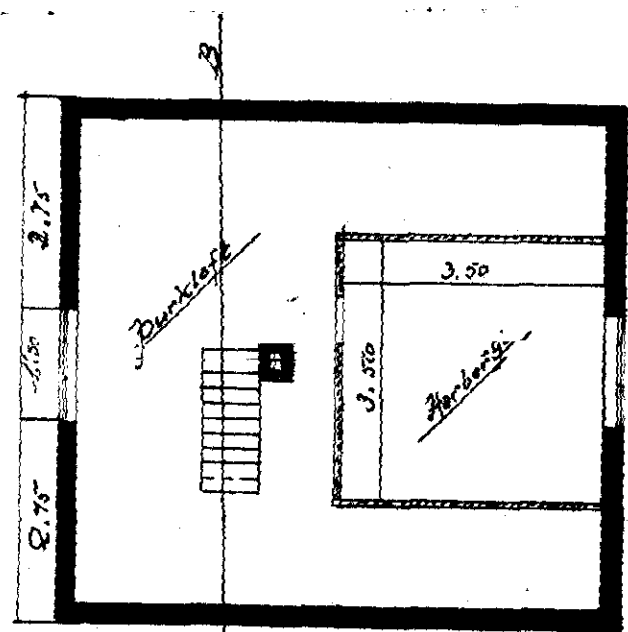

Bodaslöð 3

Hús Olafs G. Vestmann, við Bodaslöð.

Teiknað í stærð 1:100

Stofa

Rísháð

Skurðmynd A-B, séð í norður.

Grunnflatarmynd teiknað 1:200

Afstöðumynd 1:1000

220 m²

[Handwritten signature]