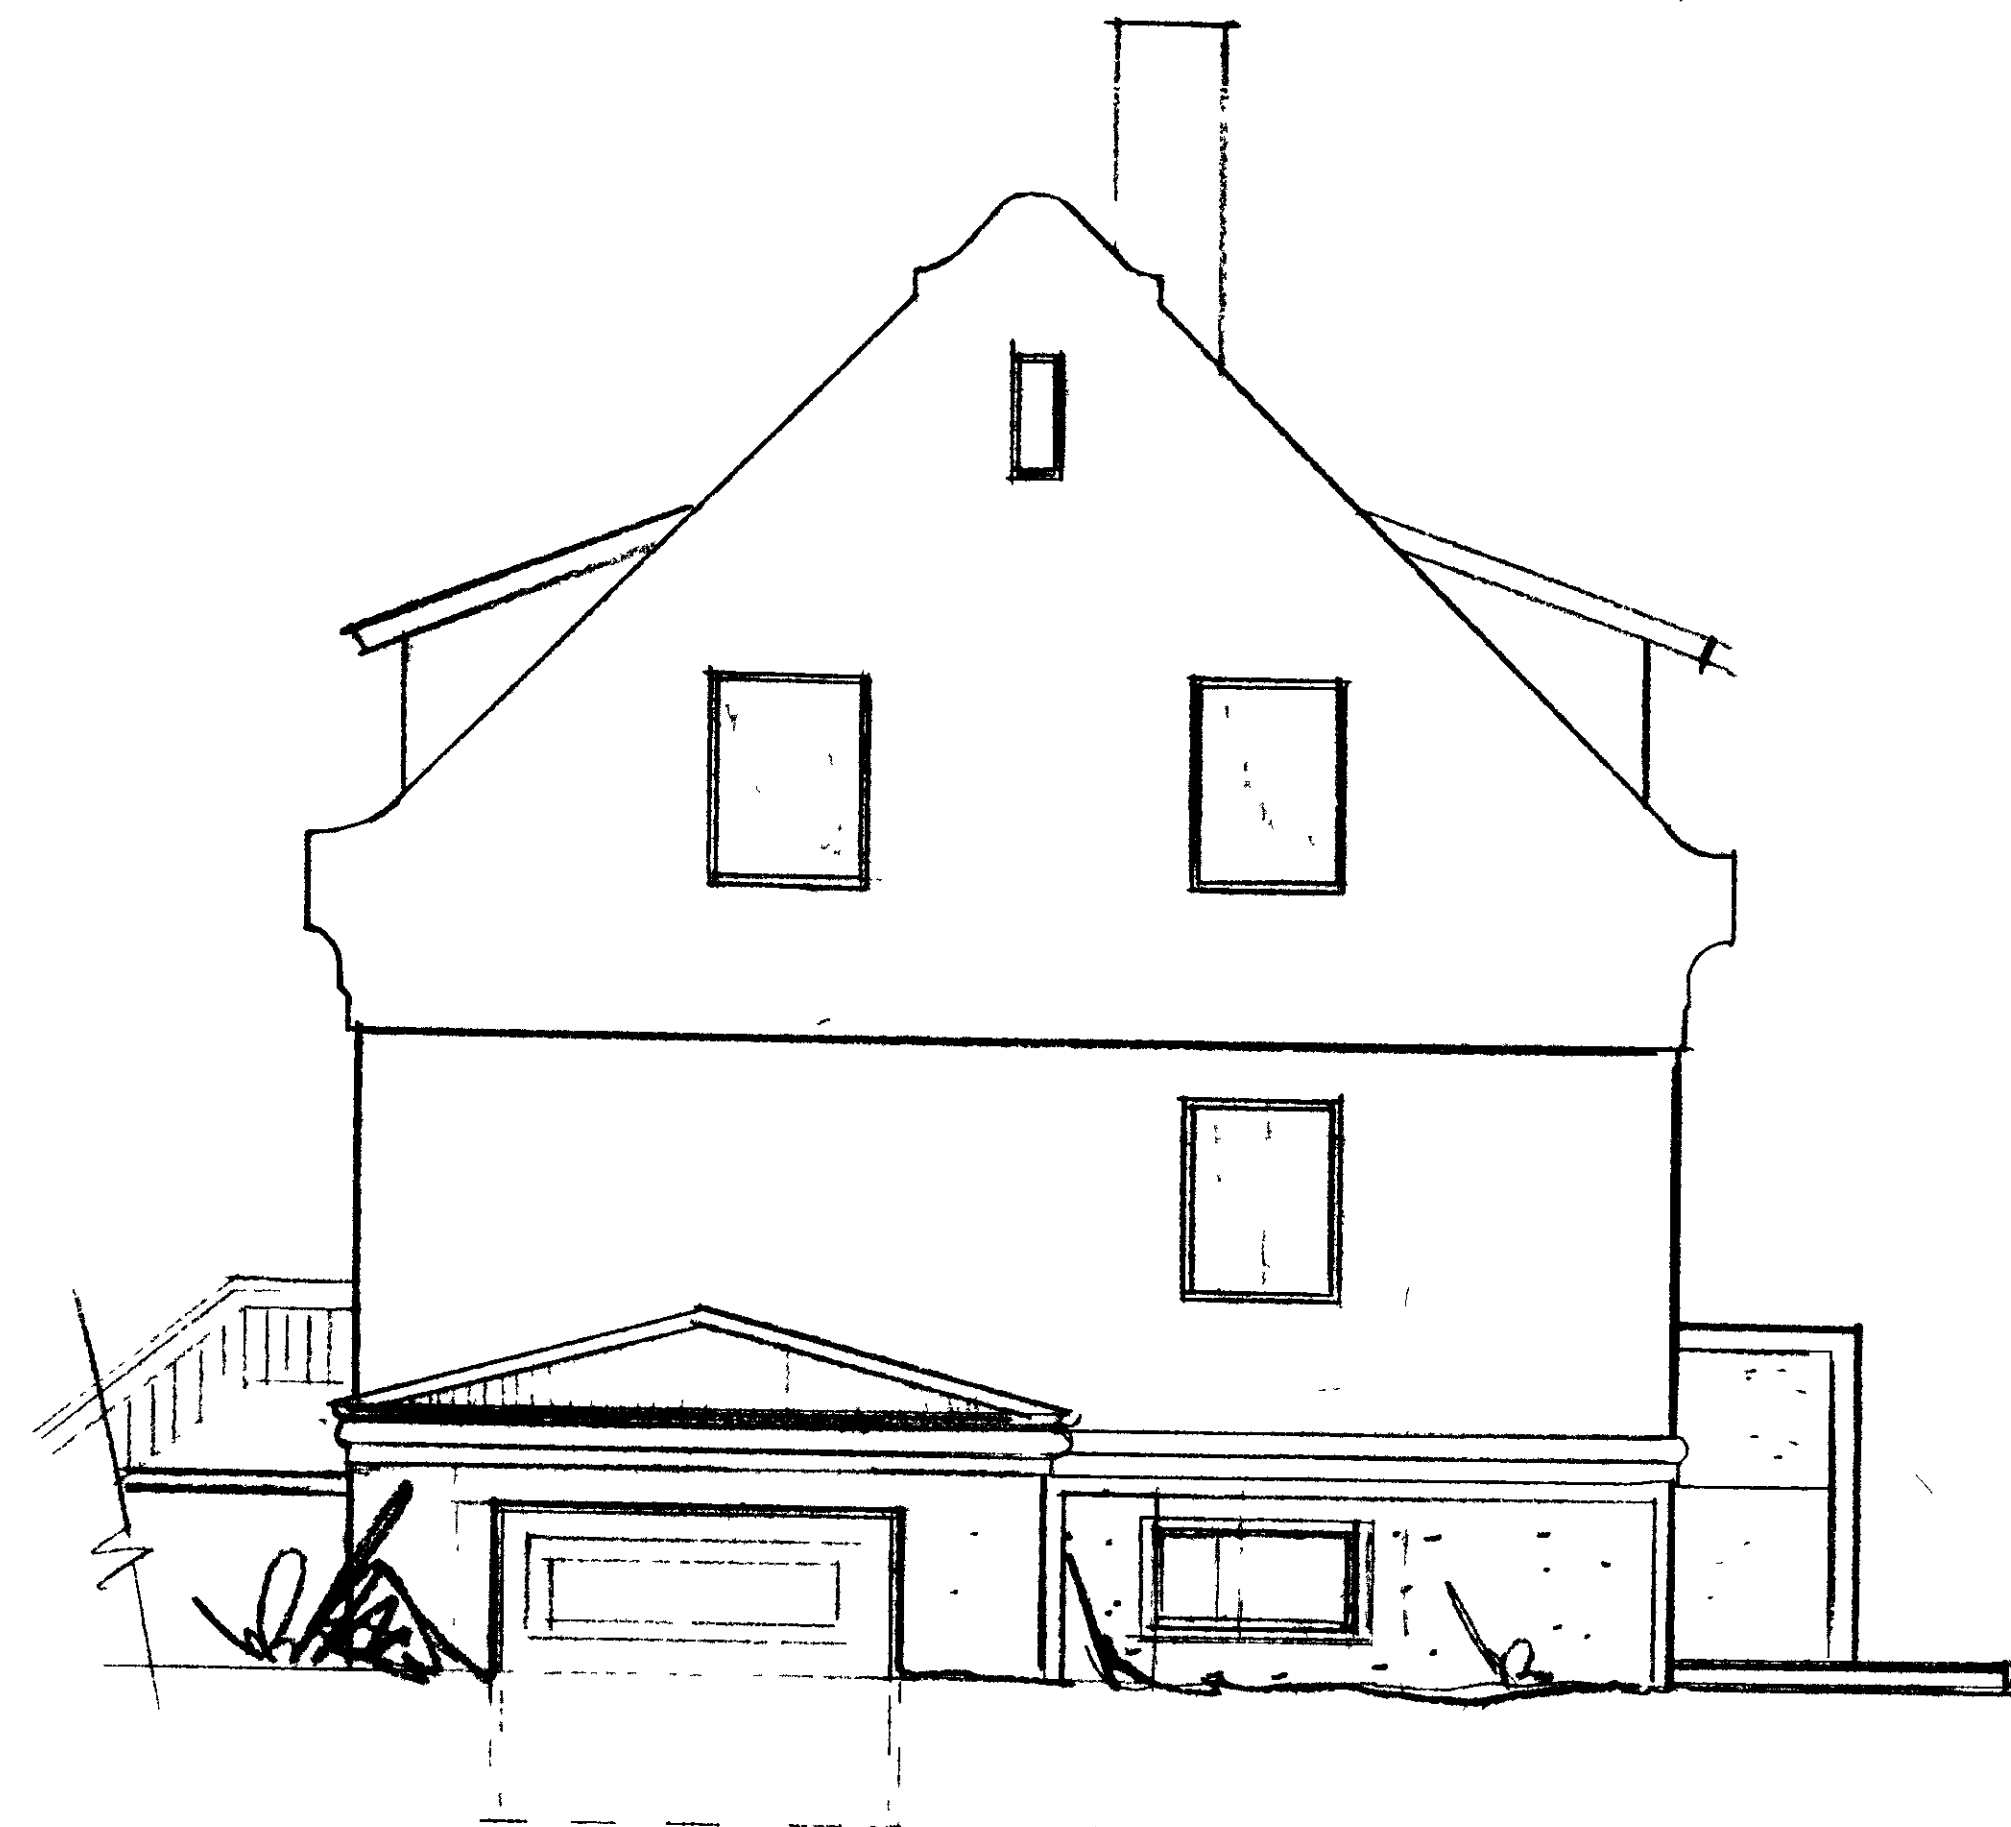

SUÐUR

AUSTUR

1:50

TEIKNISTOFA ROGNVALDAR JOHNSEN HVASSALEITI 123, SÍMI 35370	VERK 1978 TEIKN. 001-A
ÁSBYRGI VESTMÁNAEYJUM	
ÓTLIT	16-11-74