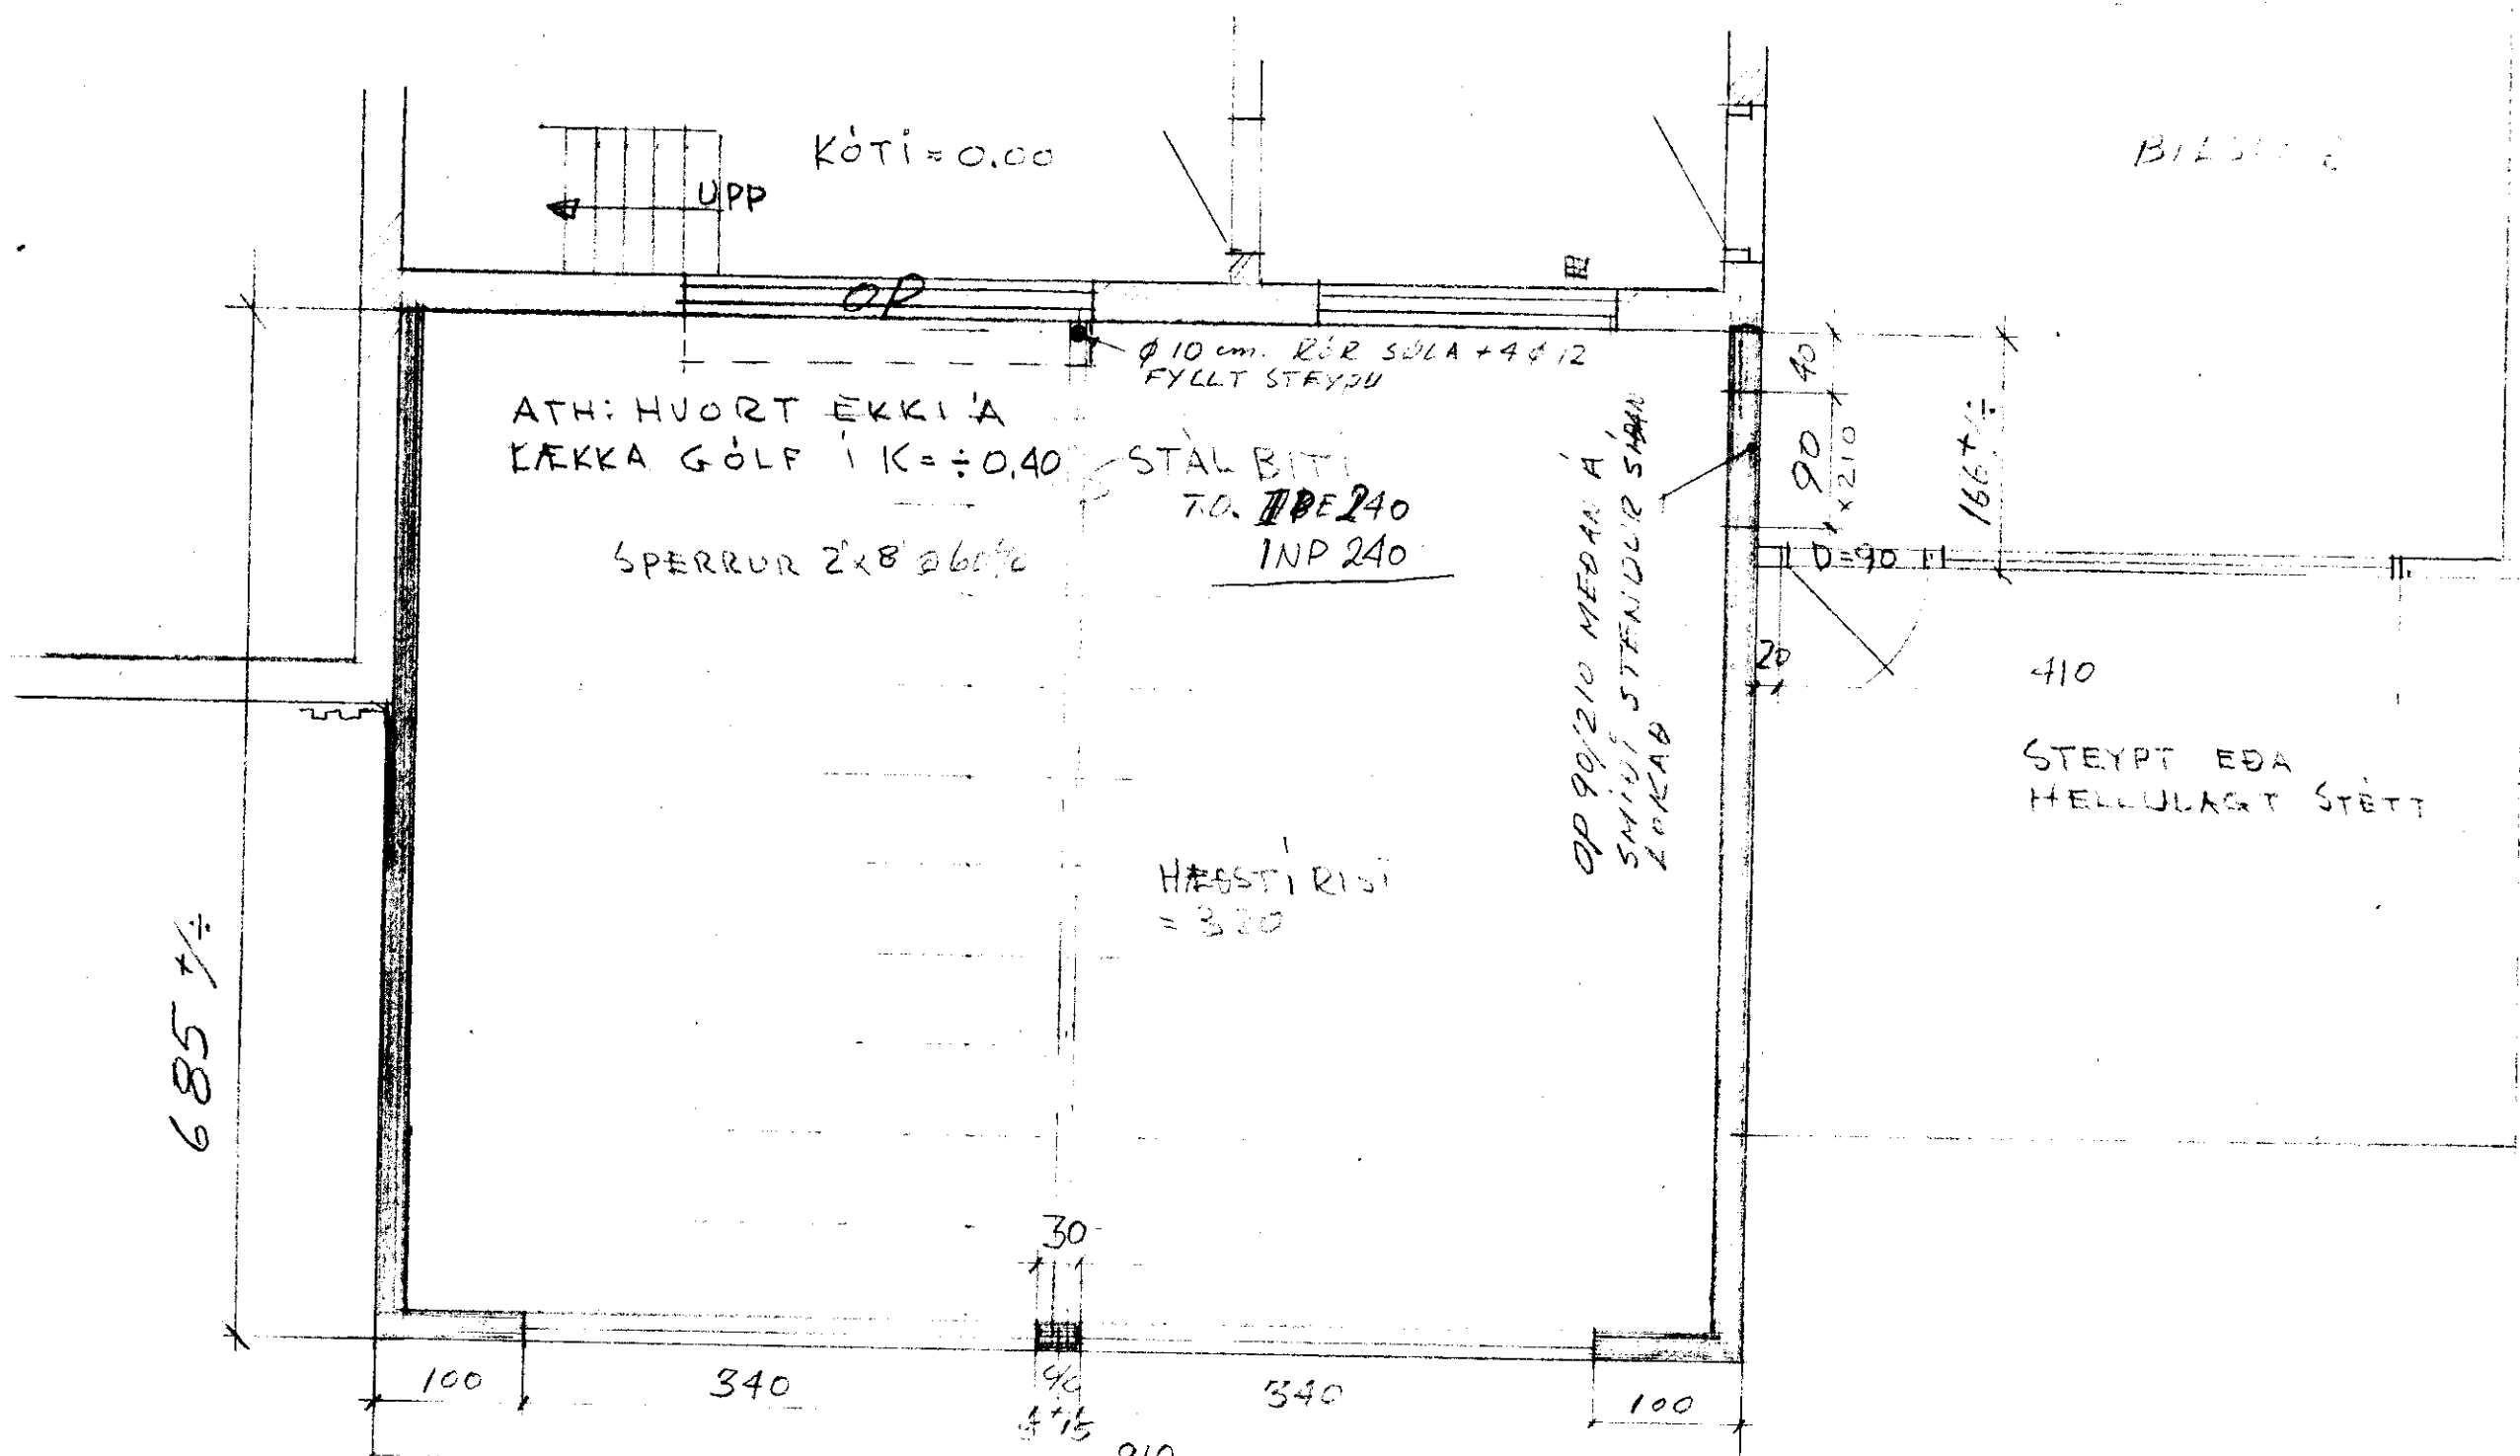

NORÐUR 1:50

320  
1 BILSTIGUR BÚSSA

315

SNID BILSTIGUR 1100  
SJA LÍKA 1:50 E. A.

Leid og Hfr Jani J þak  
Stalbiti + gula.  
P. 2. júlí 1978

BÆYTT Júní 7-78

TEIKNISTOFA RÖGNVALDAR JOHNSEN HVASSALEITI 123, SÍMI 91-35370	VERK NR. 27-77 TEIKN. NR. 0.03
BIRKIHLÍÐ 19 VESTMANNAEYJUM	
FYRST TEIKNAD AF GUDNA HERMANSEN	R. MAÍ 1977 MAL