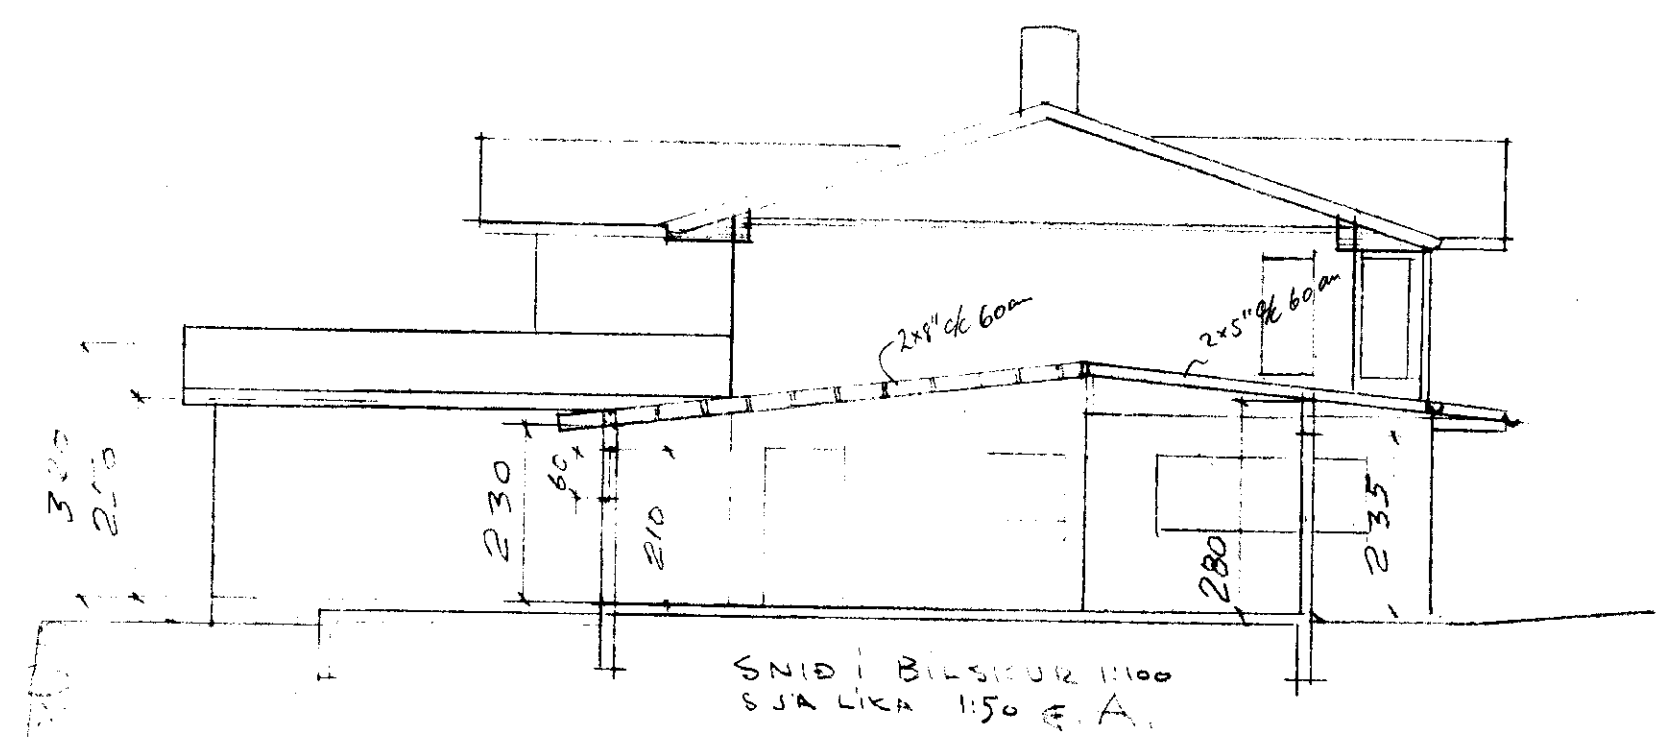

NORÐUR 1:50

320  
1 BILSTIGUR BÚSSA

315

SNID BILSTIGUR 1100  
SJA LÍKA 1:50 E. A.

Leid og Hfr Jani J þak  
Stalbiti + gula.  
P. 2. júlí 1978

BÆYTT Júní 7-78

TEIKNISTOFA RÖGNVALDAR JOHNSEN HVASSALEITI 123, SÍMI 91-35370	VERK NR. 27-77 TEIKN. NR. 0.03
BIRKIHLÍÐ 19 VESTMANNAEYJUM	
FYRST TEIKNAD AF GUDNA HERMANSEN	R. MAÍ 1977 MAL