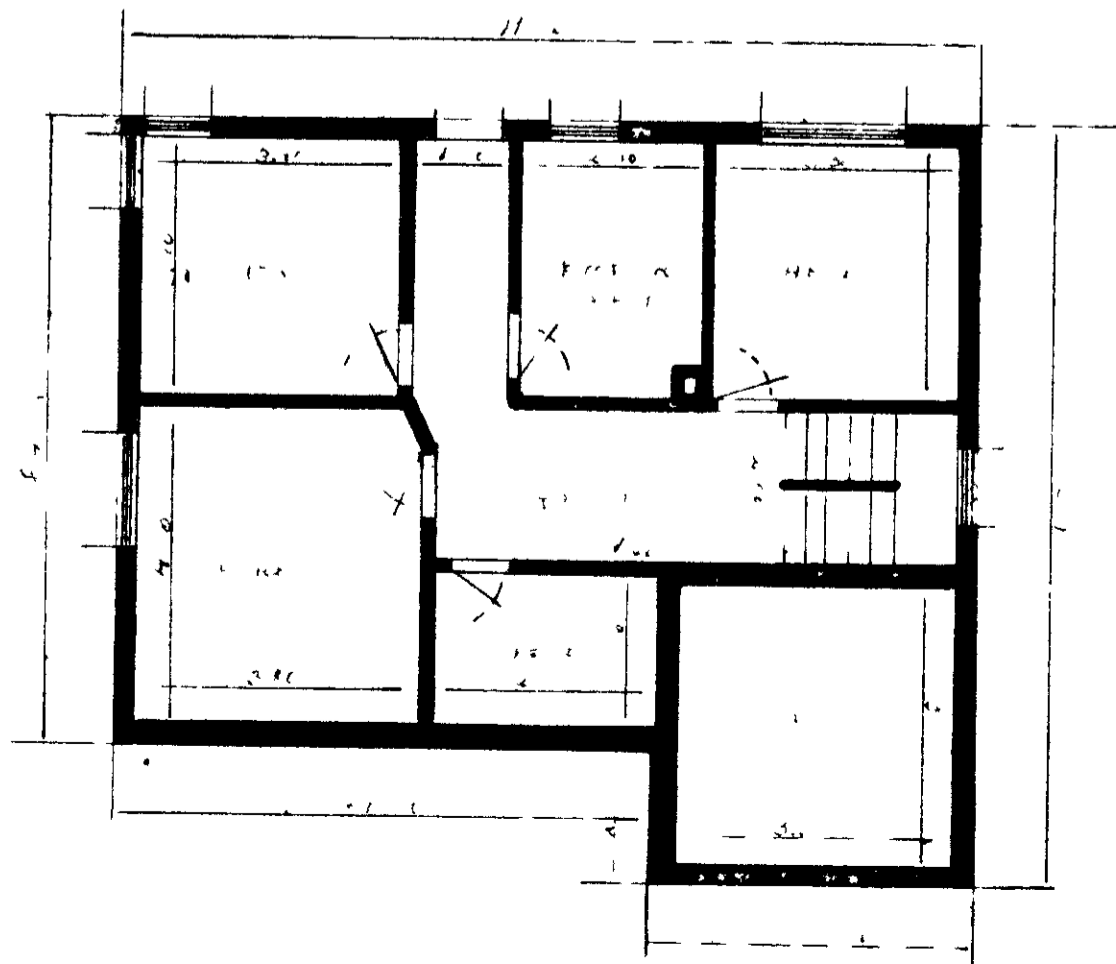

# Hús. REYMR. MASSON.

SAMPYKKI 13/6-1954  
MURARI *Þórhelgur Guðmason*  
SMIDUR *August Þórunn*

1:11. 1:10

35  
3  
99

361  
8  
292

272  
10  
472

1140 M

10 10  
35-00  
15-20  
80 70

10

20 1/2

1:11. 1:10

1:11. 1:10