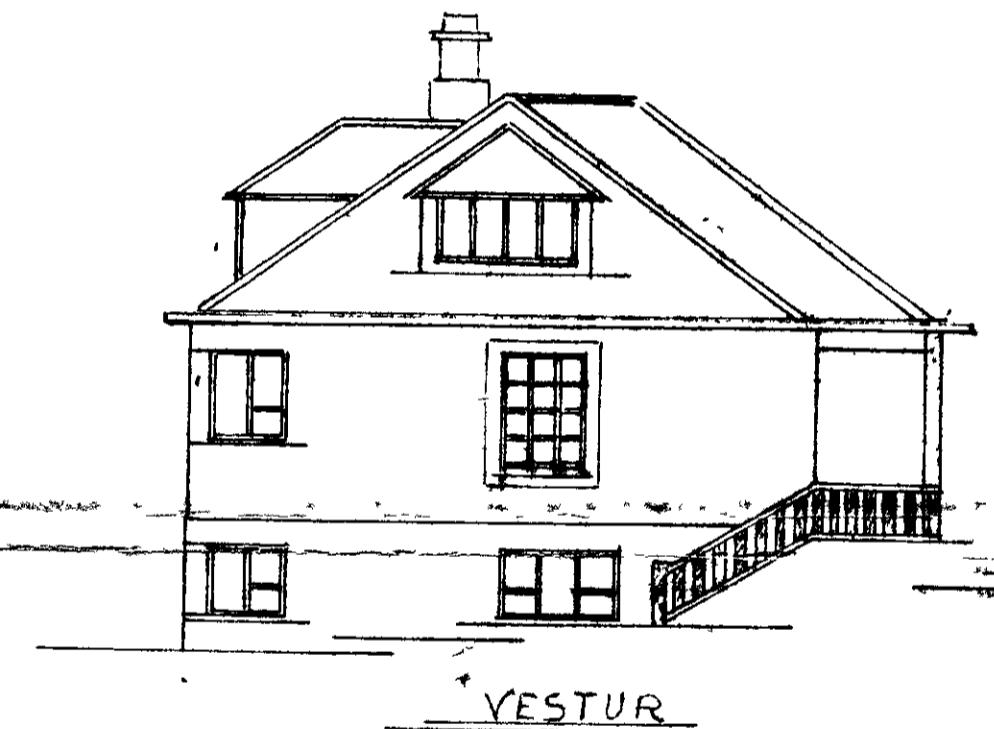

# Hús. REYMR. MASSON.

SAMPYKKI 13/6-1954  
MURARI *Þórhelgur Guðmason*  
SMIDUR *August Þórunn*

1:11. 1:10

35  
3  
99

361  
8  
292

272  
10  
472

1140 M

10 10  
35-00  
15-20  
80 70