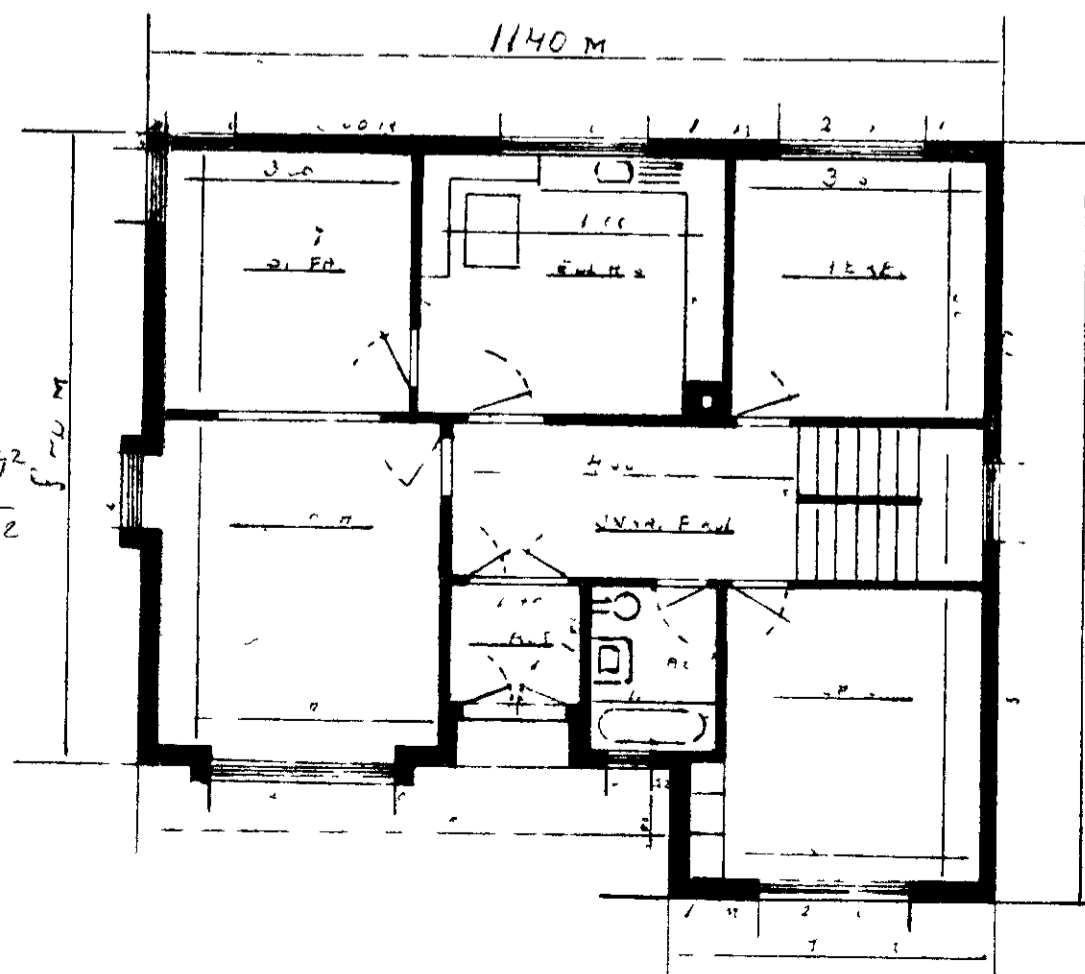

# Hús. REYMR. MASSON.

SAMPYKKI 13/6-1954  
MURARI *Þórhelgur Guðmason*  
SMIDUR *August Þórunn*

1:11. 1:10

35  
3  
99

361  
8  
292

272  
10  
472

1140 M

10 10  
35-00  
15-20  
80 70

10

20 1/2

1:11. 1:10

1:11. 1:10