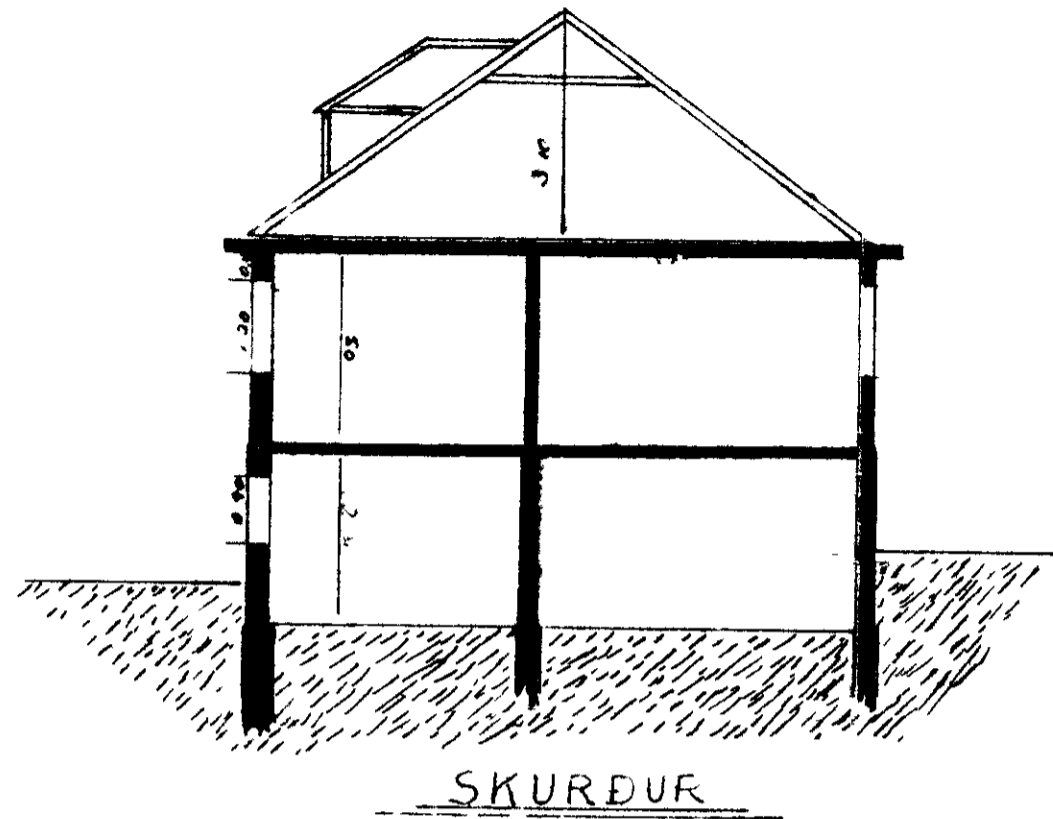

# Hús. REYMR. MASSON.

SAMPYKKI 13/6-1954  
MURARI *Þórhelgur Guðmason*  
SMIDUR *August Þórunn*

1:11. 1:10

35  
3  
99

361  
8  
292

272  
10  
472

1140 M

10 10  
35-00  
15-20  
80 70