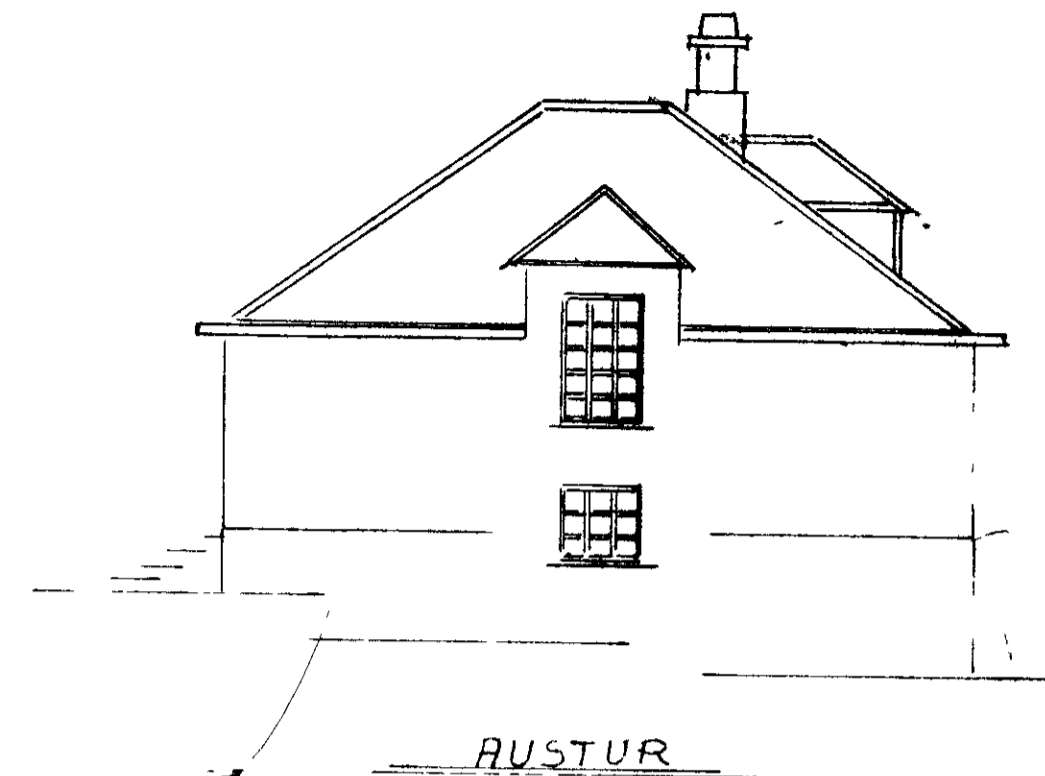

# Hús. REYMR. MASSON.

SAMPYKKI 13/6-1954  
MURARI *Þórhelgur Guðmason*  
SMIDUR *August Þórunn*

1:11. 1:10

35  
3  
99

361  
8  
292

272  
10  
472

1140 M

10 10  
35-00  
15-20  
80 70