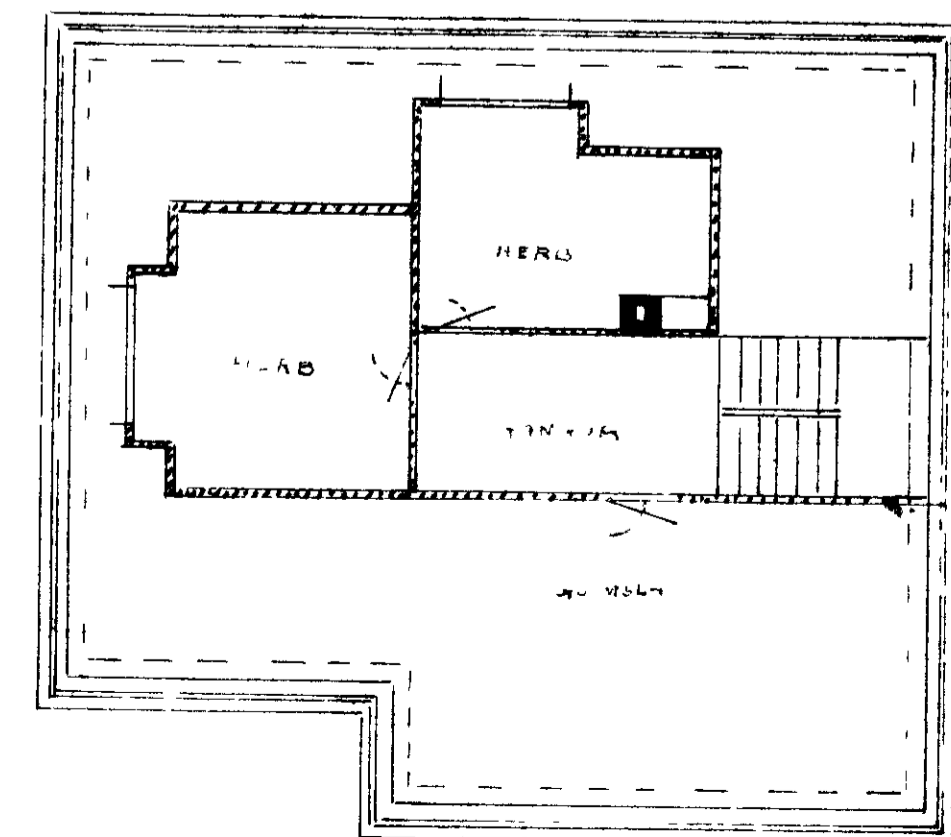

# Hús. REYMR. MASSON.

SAMPYKKI 13/6-1954  
MURARI *Þórhelgur Guðmason*  
SMIDUR *August Þórunn*

1:11. 1:10

35  
3  
99

361  
8  
292

272  
10  
472

1140 M

10 10  
35-00  
15-20  
80 70

10

20 1/2

1:11. 1:10

1:11. 1:10