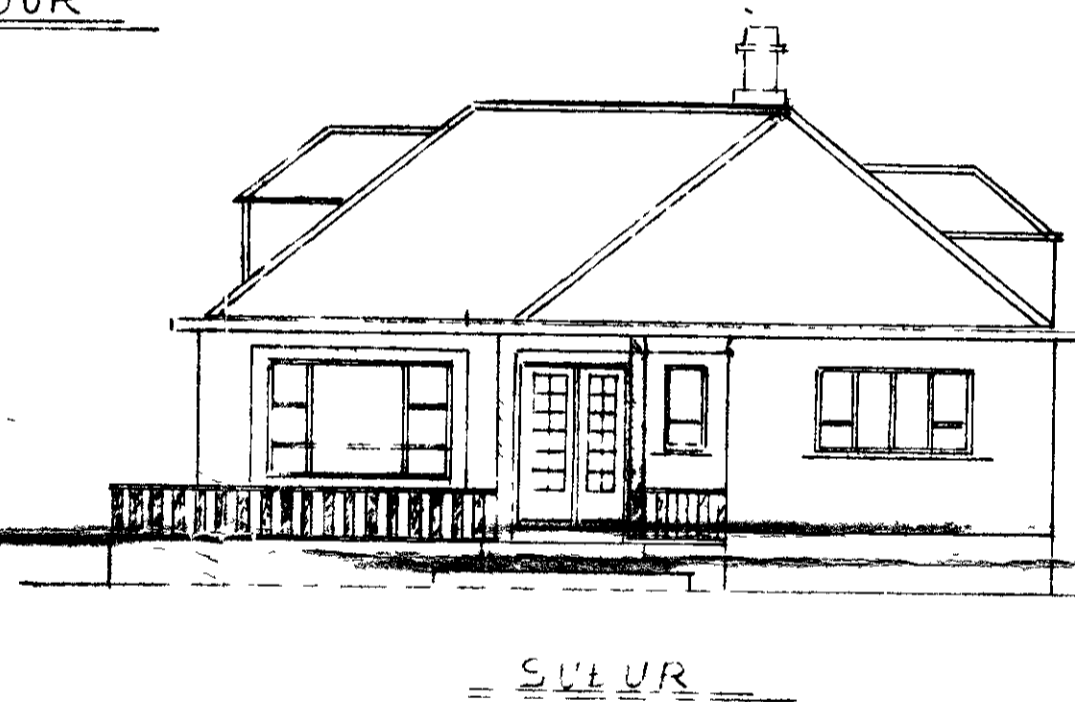

# Hús. REYMR. MASSON.

SAMPYKKI 13/6-1954  
MURARI *Þórhelgur Guðmason*  
SMIDUR *August Þórunn*

1:11. 1:10

35  
3  
99

361  
8  
292

272  
10  
472

1140 M

10 10  
35-00  
15-20  
80 70

10

20 1/2

1:11. 1:10

1:11. 1:10