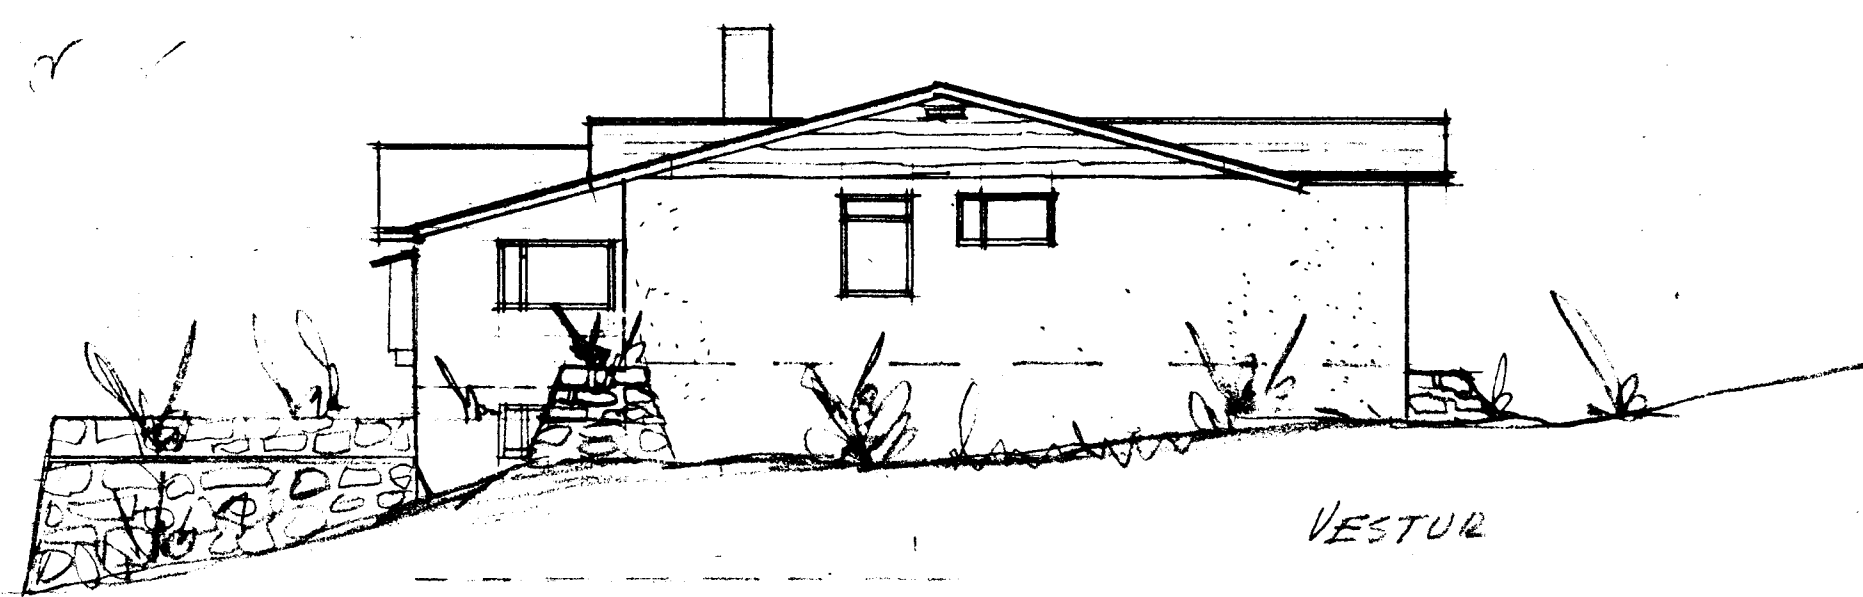

BIRKILJÓSSON

ÍBÚÐARHÚS FYRIR HR
TRAUSTA ÞORSTEINSSON
VESTMANNAEYJUM
MÁL 1:100

2 BLAD

Smíðin
Bygging
Hágrúna Sigurðsson
Tímabil 1960-1965

Samþ. 15/10 1965

AUSTUR

NORÐUR

VESTUR

HALLI Á ÞAKI ER 15°

310
190
60
260
170
110

RENNI
DVE
KÖTI 26.5

1735

ÞVERSKURÐUR 1:50

SUÐUR

REYKJAVÍK 1 APR. 65
RÖGNV. JUHNSEN