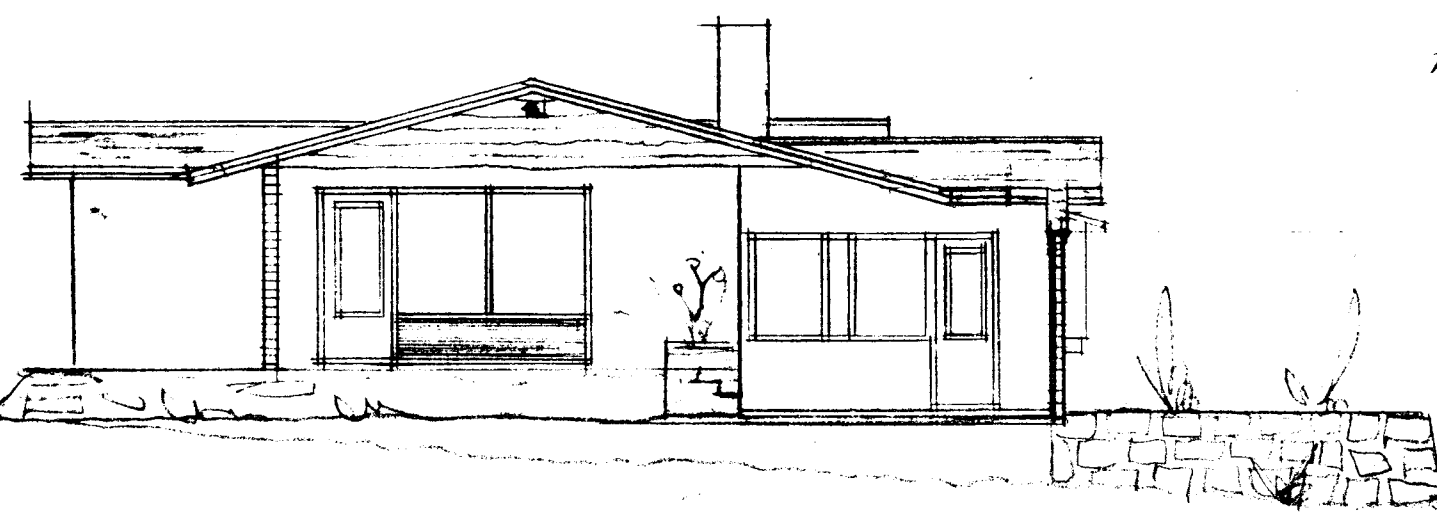

BIRKILJÓSSON

ÍBÚÐARHÚS FYRIR HR
TRAUSTA ÞORSTEINSSON
VESTMANNAEYJUM
MÁL 1:100

2 BLAD

Smíðin
Bygging
Hágrúna Sigurðsson
Tímabil 1960-1965

Samþ. 15/10 1965

AUSTUR

NORÐUR

VESTUR

HALLI Á ÞAKI ER 15°

310
190
60
260
170
110

RENNI
DVE
KÖTI 26.5

1735

ÞVERSKURÐUR 1:50

SUÐUR

REYKJAVÍK 1 APR. 65
RÖGNV. JUHNSEN