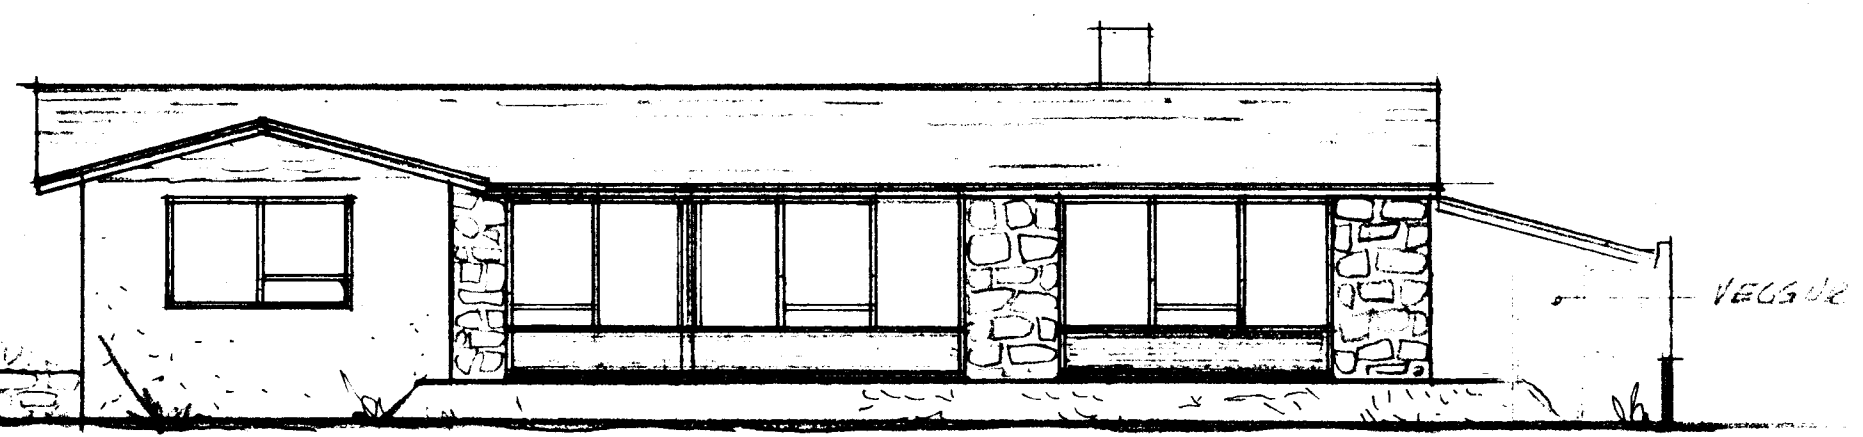

BIRKILJÓSSON

ÍBÚÐARHÚS FYRIR HR
TRAUSTA ÞORSTEINSSON
VESTMANNAEYJUM
MÁL 1:100

2 BLAD

Smíðin
Bygging
Hágrúna Sigurðsson
Tímabil 1960-1965

Samþ. 15/10 1965

AUSTUR

NORÐUR

VESTUR

HALLI Á ÞAKI ER 15°

310
190
60
260
170
110

RENNI
DVE
KÖTI 26.5

1735

ÞVERSKURÐUR 1:50

SUÐUR

REYKJAVÍK 1 APR. 65
RÖGNV. JUHNSEN