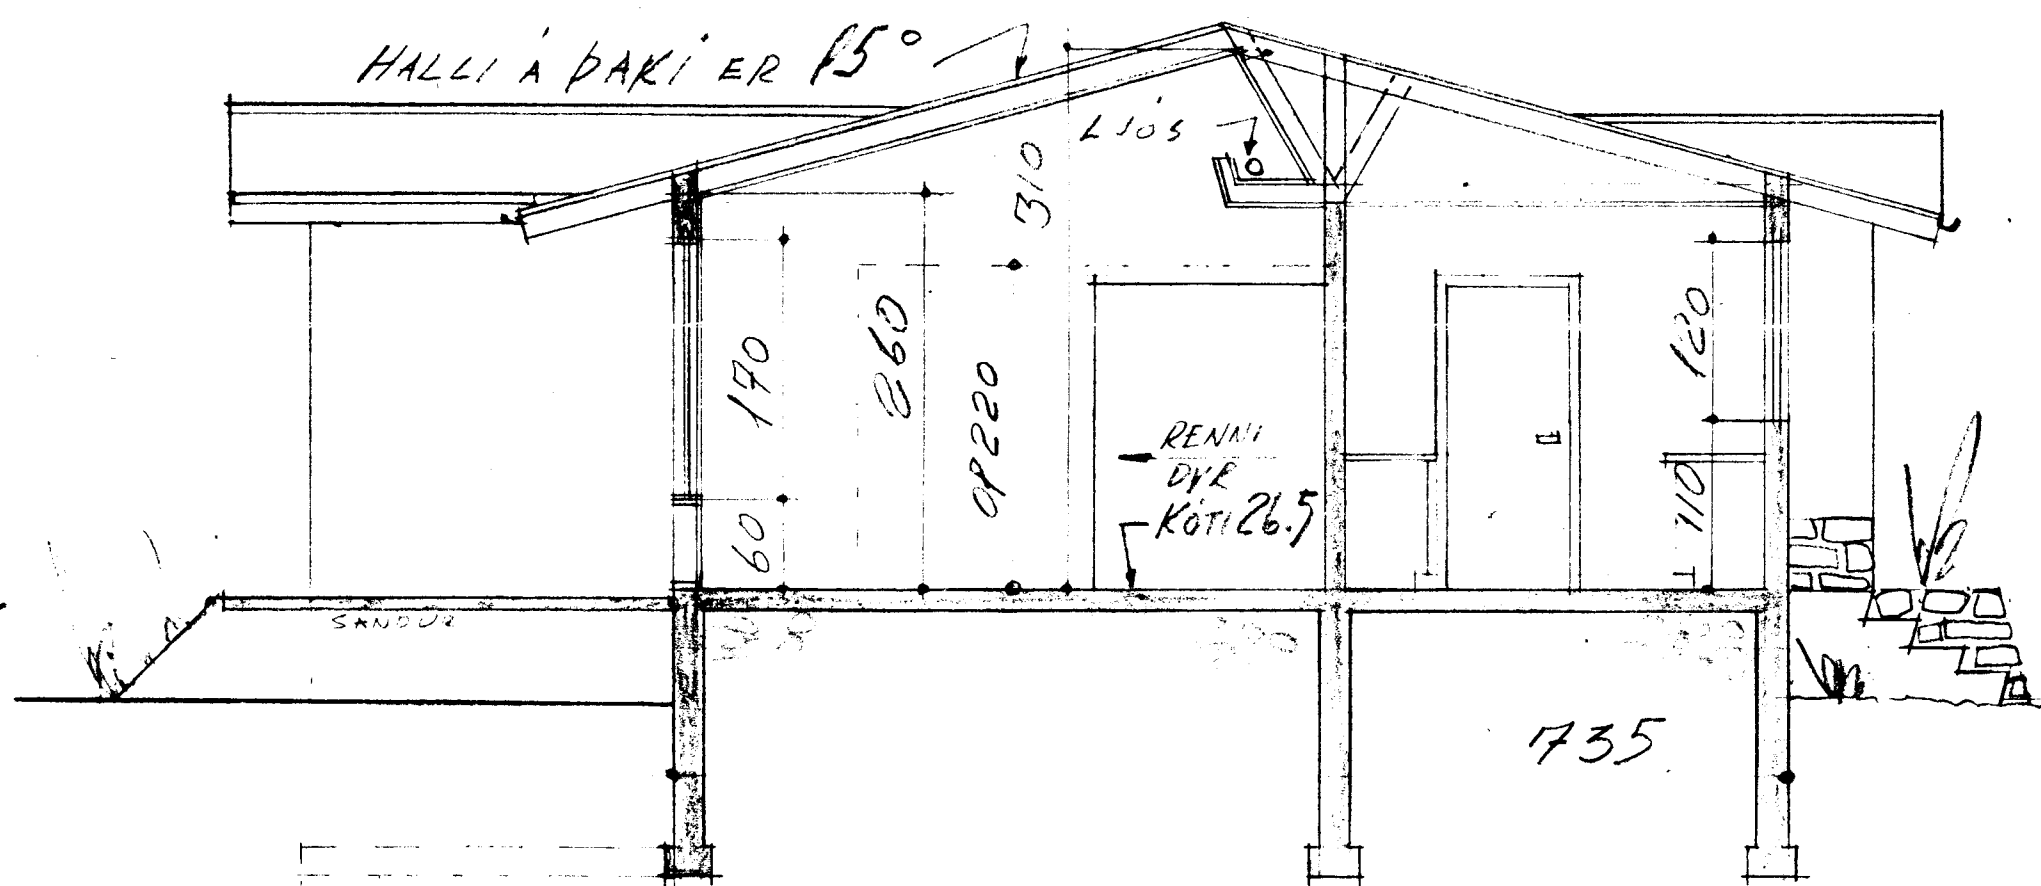

BIRKILJÓSSON

ÍBÚÐARHÚS FYRIR HR
TRAUSTA ÞORSTEINSSON
VESTMANNAEYJUM
MÁL 1:100

2 BLAD

Smíðin
Bygging
Hágrúna Sigurðsson
Tímabil 1960-1965

Samþ. 15/10 1965

AUSTUR

NORÐUR

VESTUR

HALLI Á ÞAKI ER 15°

310
190
60
260
170
110

RENNI
DVE
KÖTI 26.5

1735

ÞVERSKURÐUR 1:50

SUÐUR

REYKJAVÍK 1 APR. 65
RÖGNV. JUHNSEN