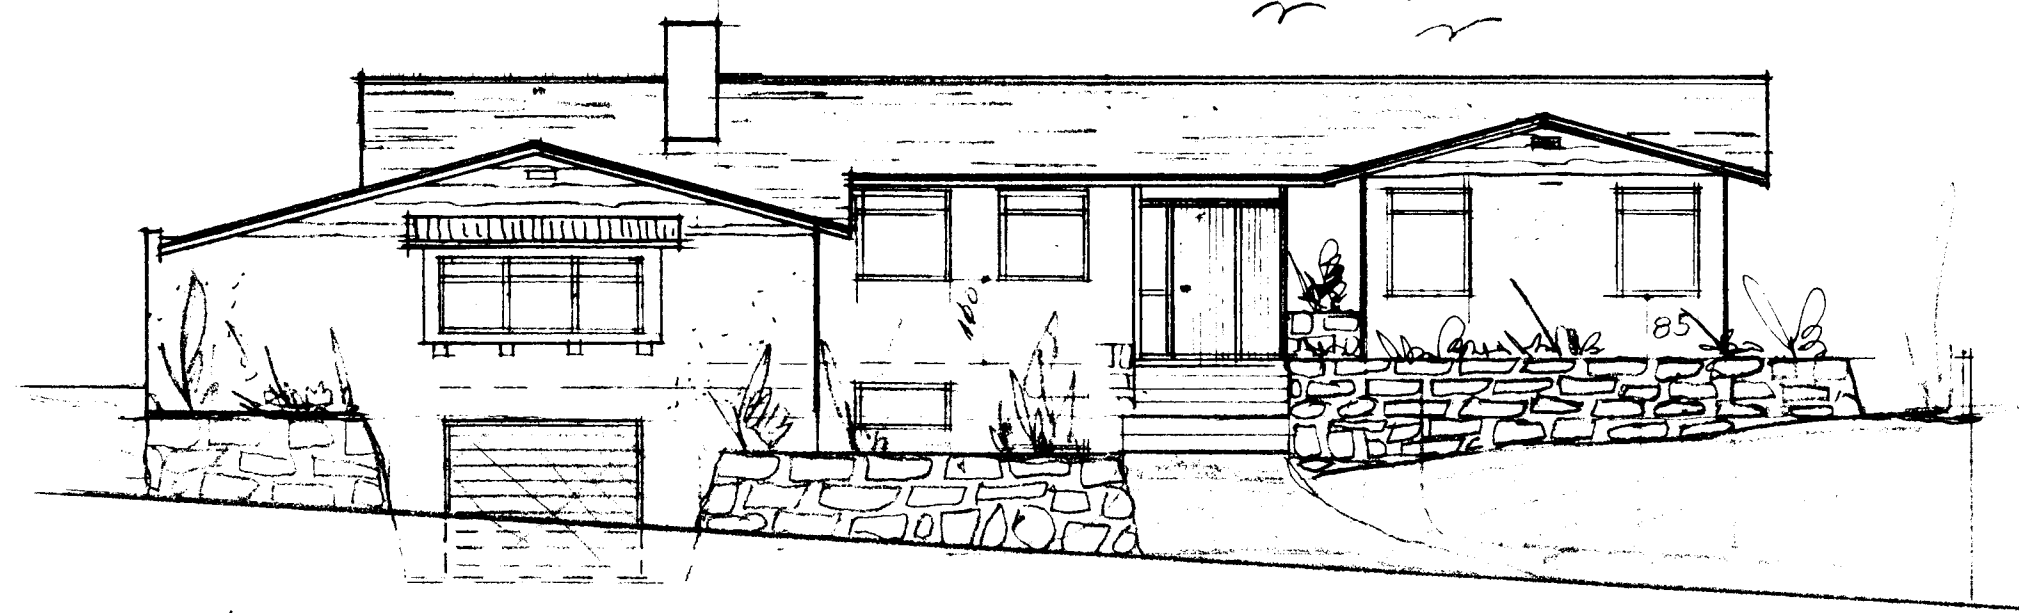

BIRKILJÓSSON

ÍBÚÐARHÚS FYRIR HR
TRAUSTA ÞORSTEINSSON
VESTMANNAEYJUM
MÁL 1:100

2 BLAD

Smíðin
Bygging
Hágrúna Sigurðsson
Tímabil 1960-1965

Samþ. 15/10 1965

AUSTUR

NORÐUR

VESTUR

HALLI Á ÞAKI ER 15°

310
190
60
260
170
110

RENNI
DVE
KÖTI 26.5

1735

ÞVERSKURÐUR 1:50

SUÐUR

REYKJAVÍK 1 APR. 65
RÖGNV. JUHNSEN