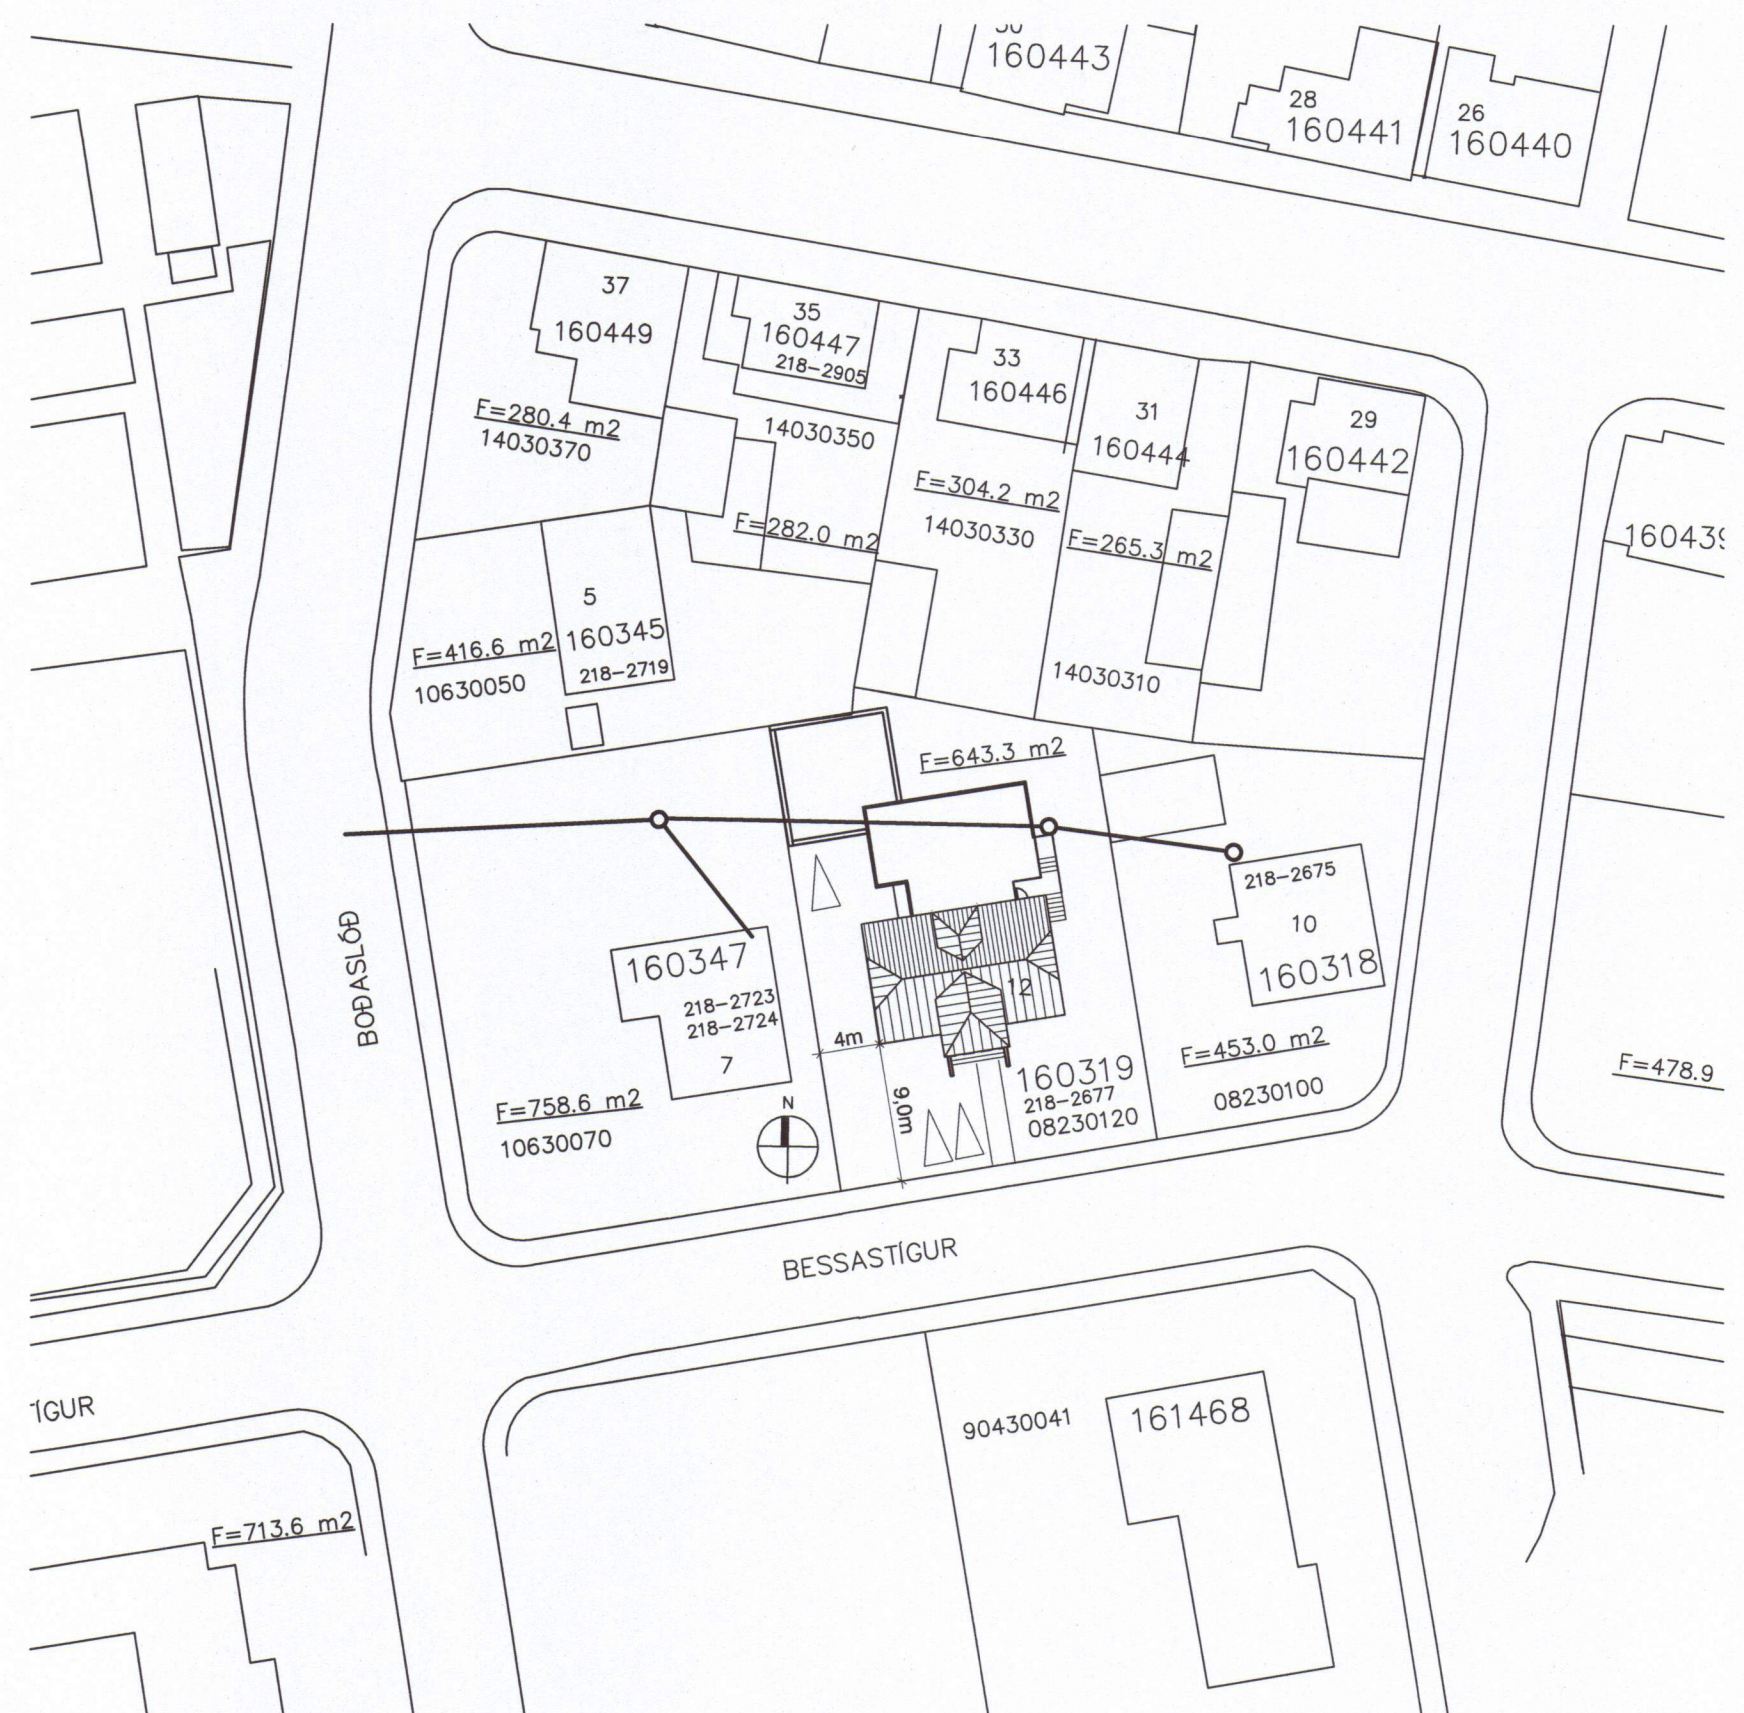

Grunnmynd. Lagnir í jord frarennslislagnir
1:50

Afstodumynd 1:500

Breyting 1: --

Bessastígur 12 Vestmannaeyjabæ	
Lagnakerfi: Grunnmynd Lagnir í jord. Frarennslir	
  Jóhannes Pétursson Kt. 010448-3959 Sí. 567-5107	
Hamt: PJ	Dagsetning: 21.05.2016
Tekna: PJ	Mikk: 1:50/1:500
Samþykkt Afstodumynd:	Nr. skýringar: L-02