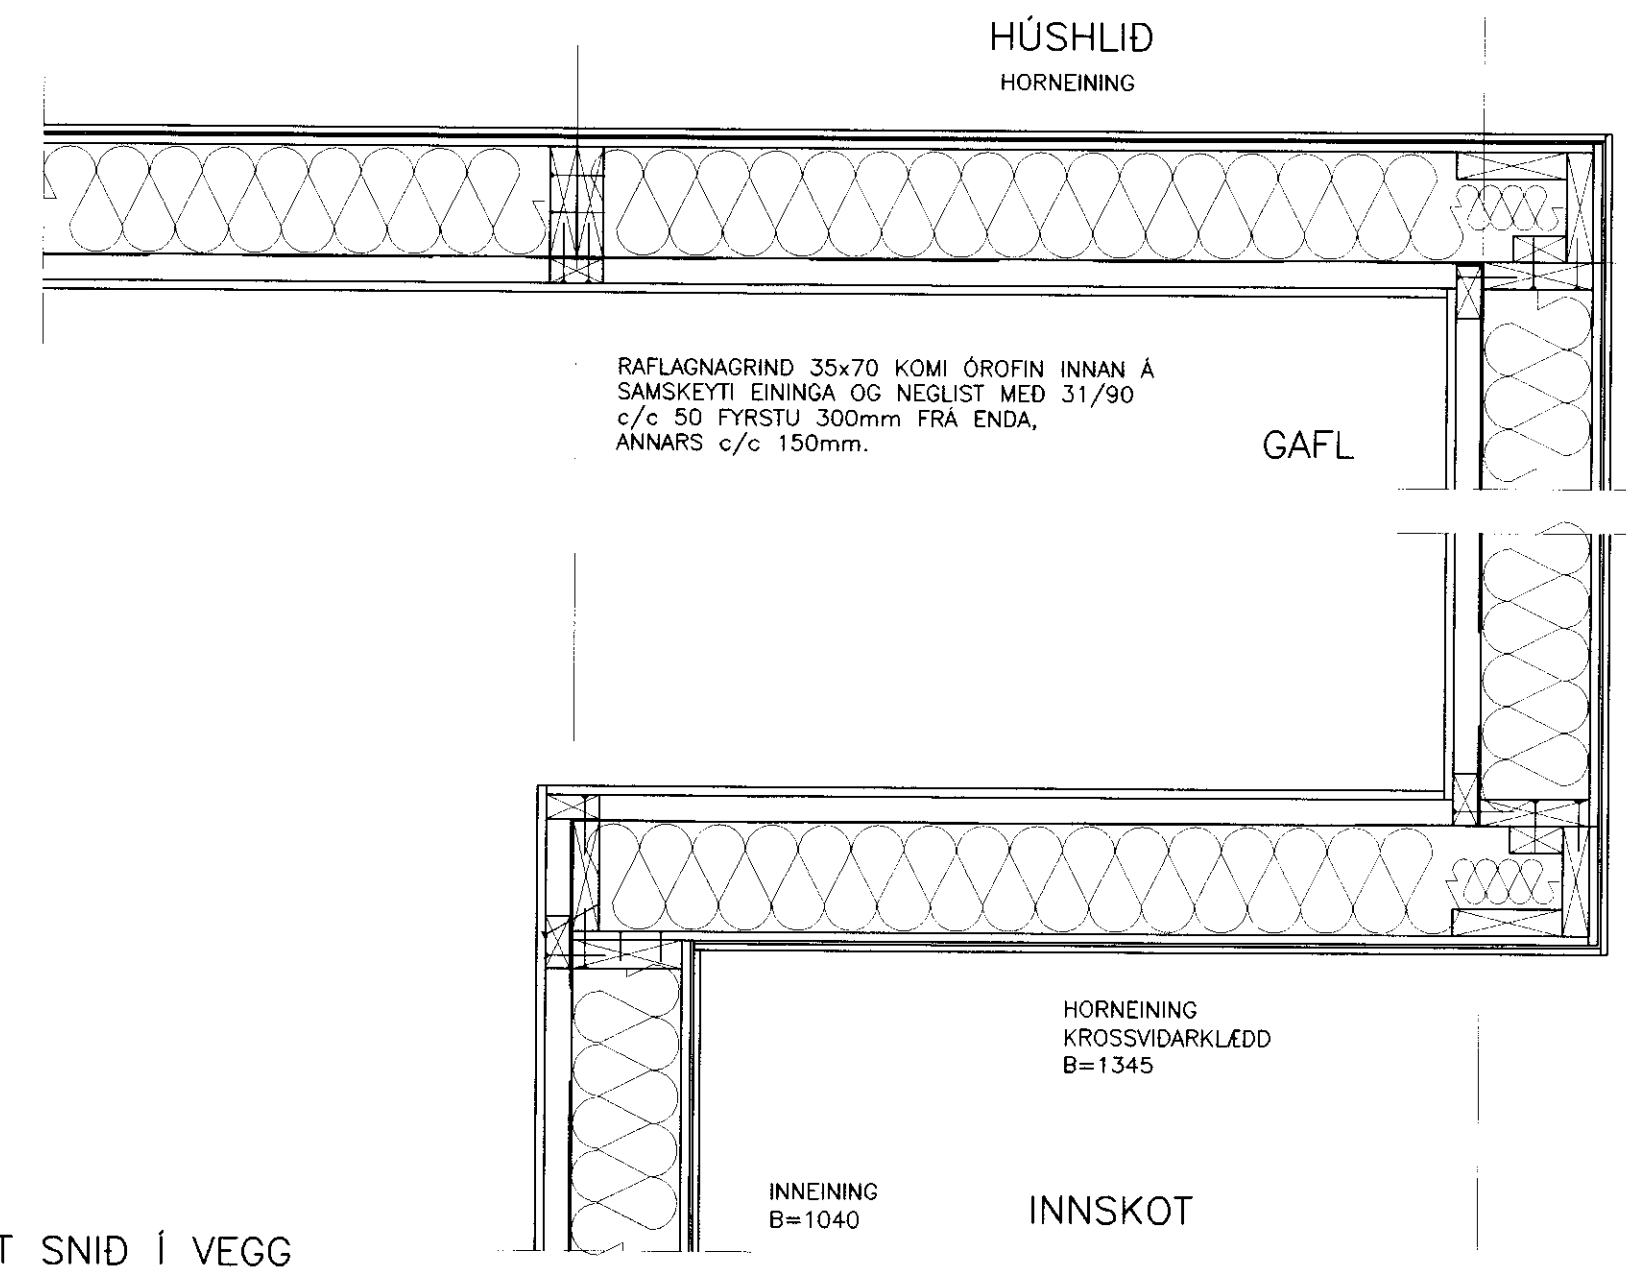

SÁMÞYKKT AF BYGGINGARFULLTRÚA

2000
 BYGGINGARFIRM. TRÚBRI I VESTMANNAEYJUM

B. TEIGNDÓLAR 11.12.2000.

LÁRÉTT SNID Í VEGG
 Mkv. 1:10

SNID Í GÓLF OG VEGG
 Mkv. 1:10

	NAFN	DAÐSETNING		
HANNAÐ:	T.E.T.	22.12.00	SGFA KENNSLUSTOFUR, VESTMANNAEYJUM	
TEIKNAD:	T.E.T.	22.12.00		BURDARVIRKI:
YFERFARÐ:			SNID Í GÓLF, VEGG & ÞAK	MKV: 1:10
SAMÞYKKT:				