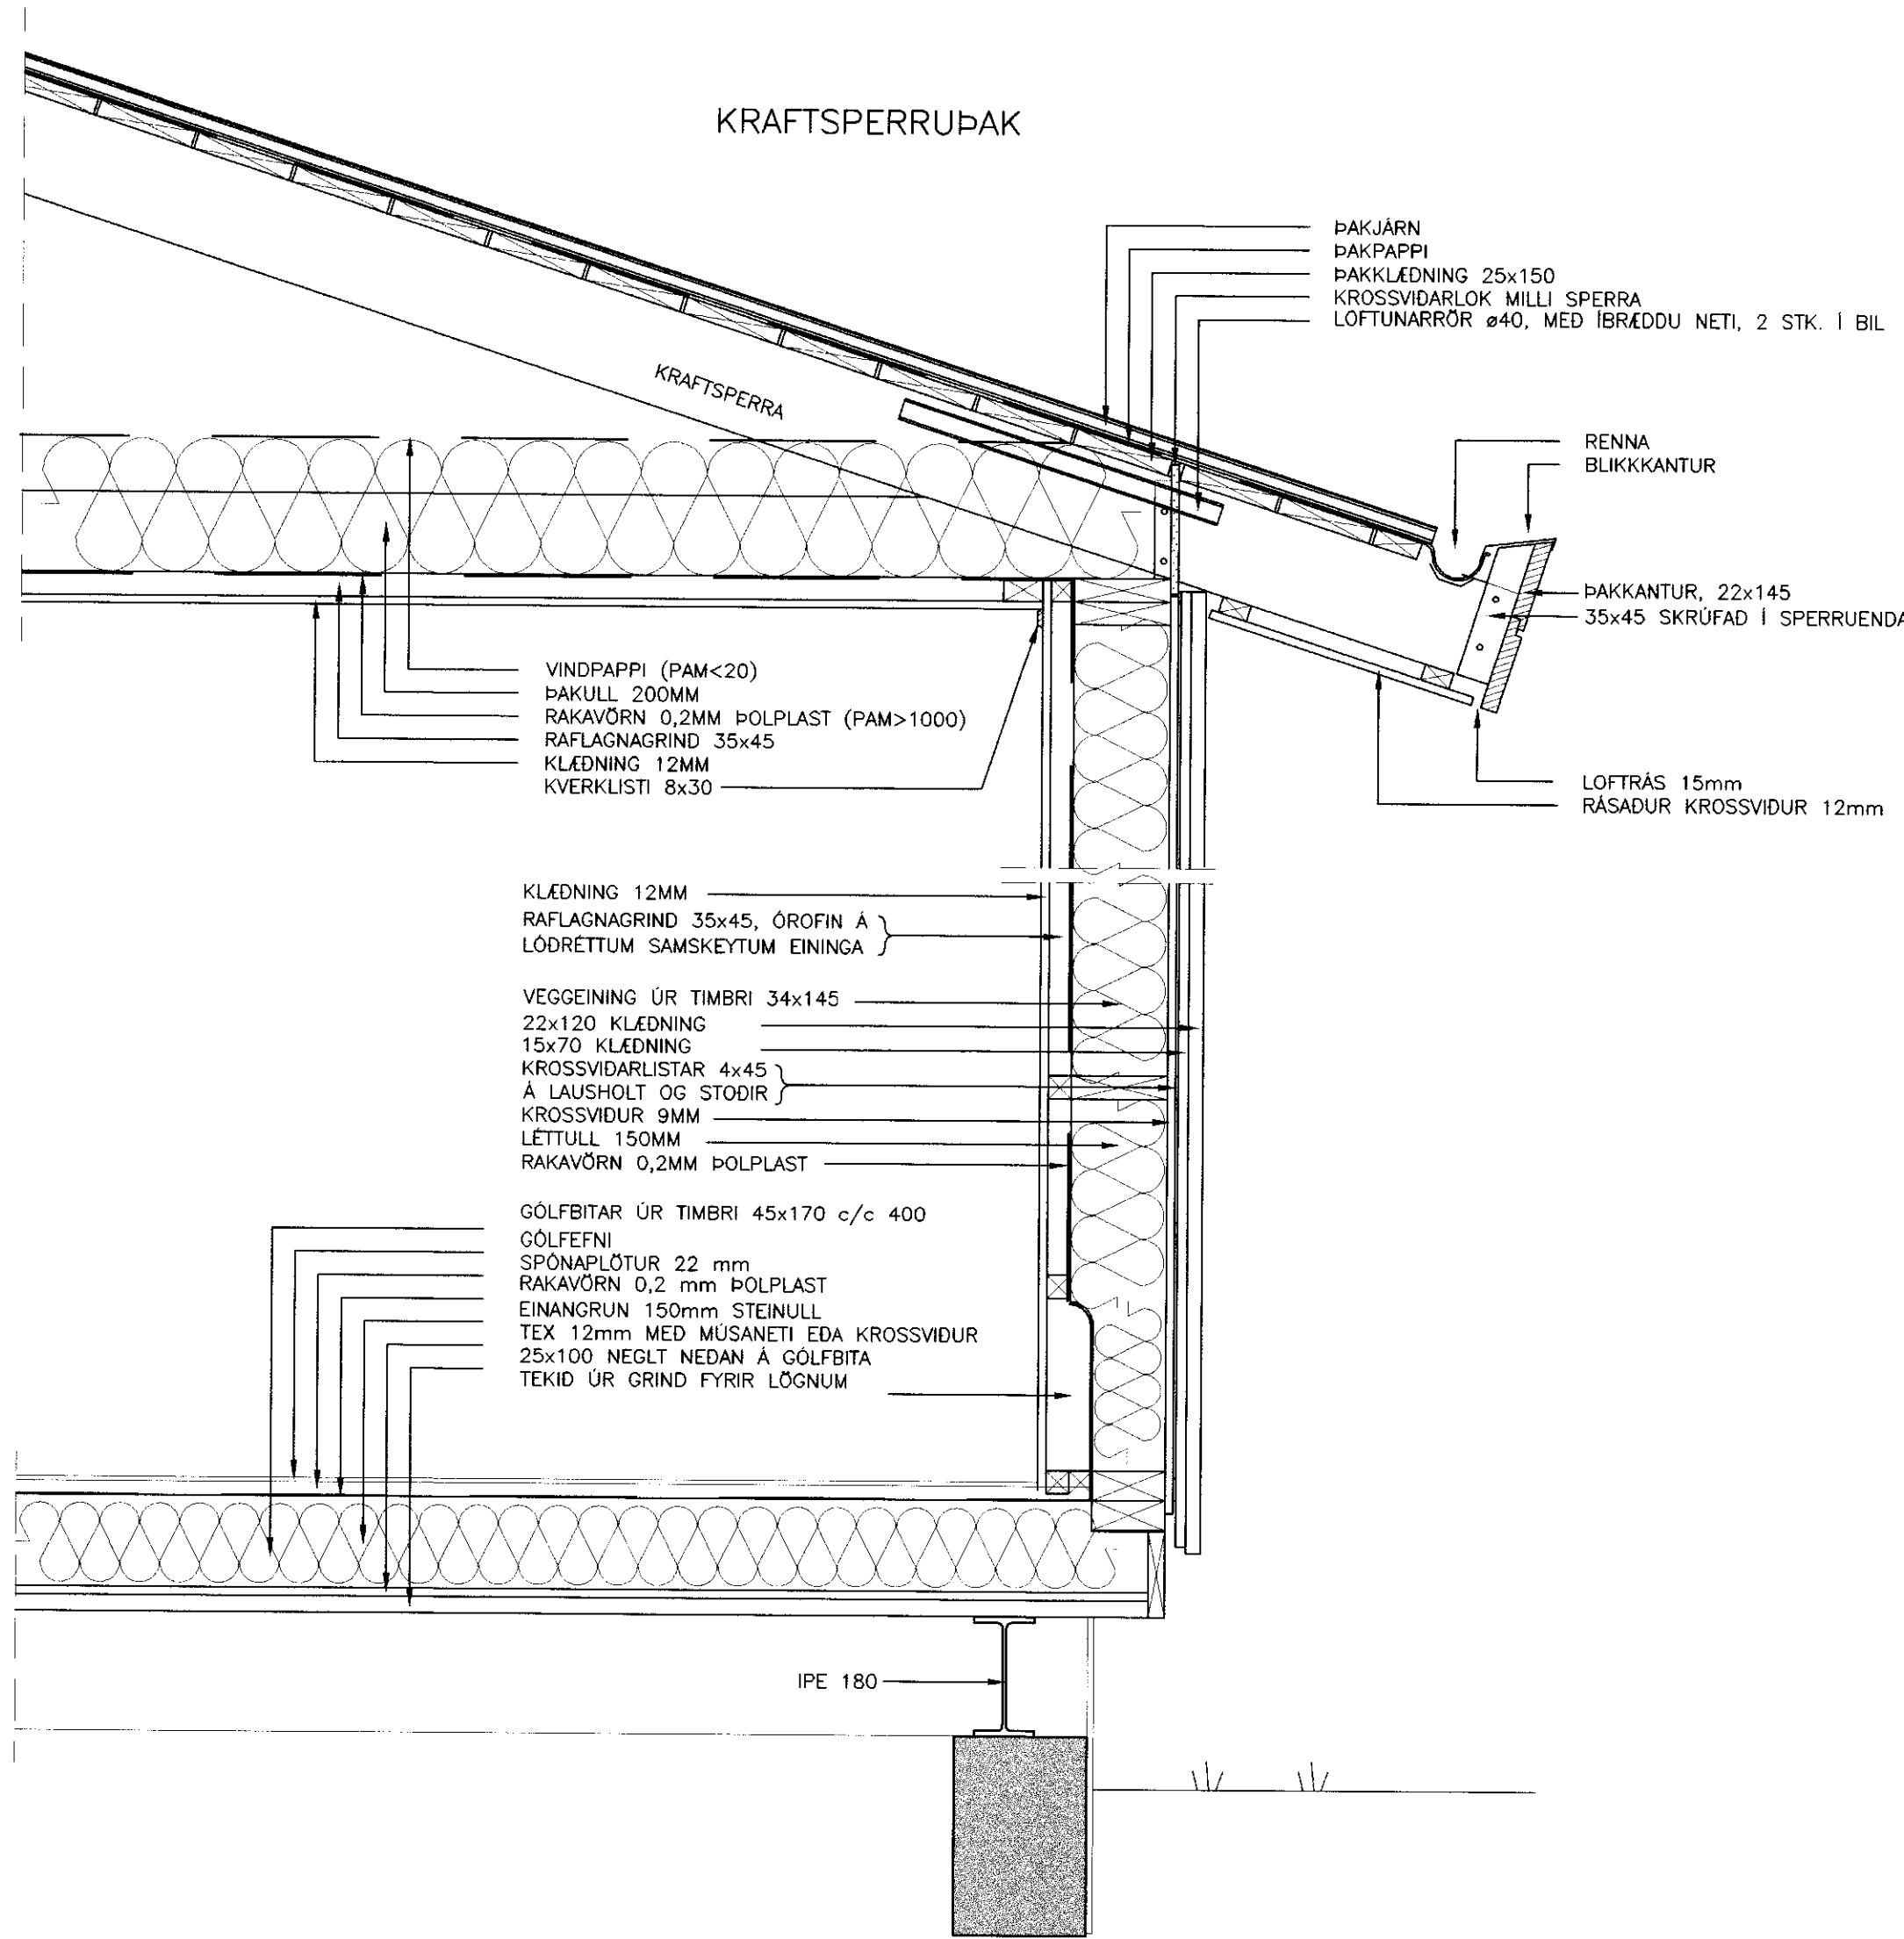

SÁMÞYKKT AF BYGGINGARFULLTRÚA

2000
 BYGGINGARFIRM. TRÚBRI I VESTMANNAEYJUM

B. TEIGNDÓLAR 11.12.2000.

LÁRÉTT SNID Í VEGG
 Mkv. 1:10

SNID Í GÓLF OG VEGG
 Mkv. 1:10

	NAFN	DAÐSETNING		
HANNAÐ:	T.E.T.	22.12.00	SGFA KENNSLUSTOFUR, VESTMANNAEYJUM	
TEIKNAD:	T.E.T.	22.12.00		BURDARVIRKI:
YFERFARÐ:			SNID Í GÓLF, VEGG & ÞAK	MKV: 1:10
SAMÞYKKT:				