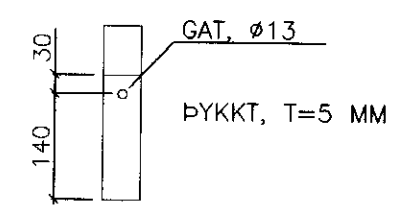

EYRU
Mkv. 1:10