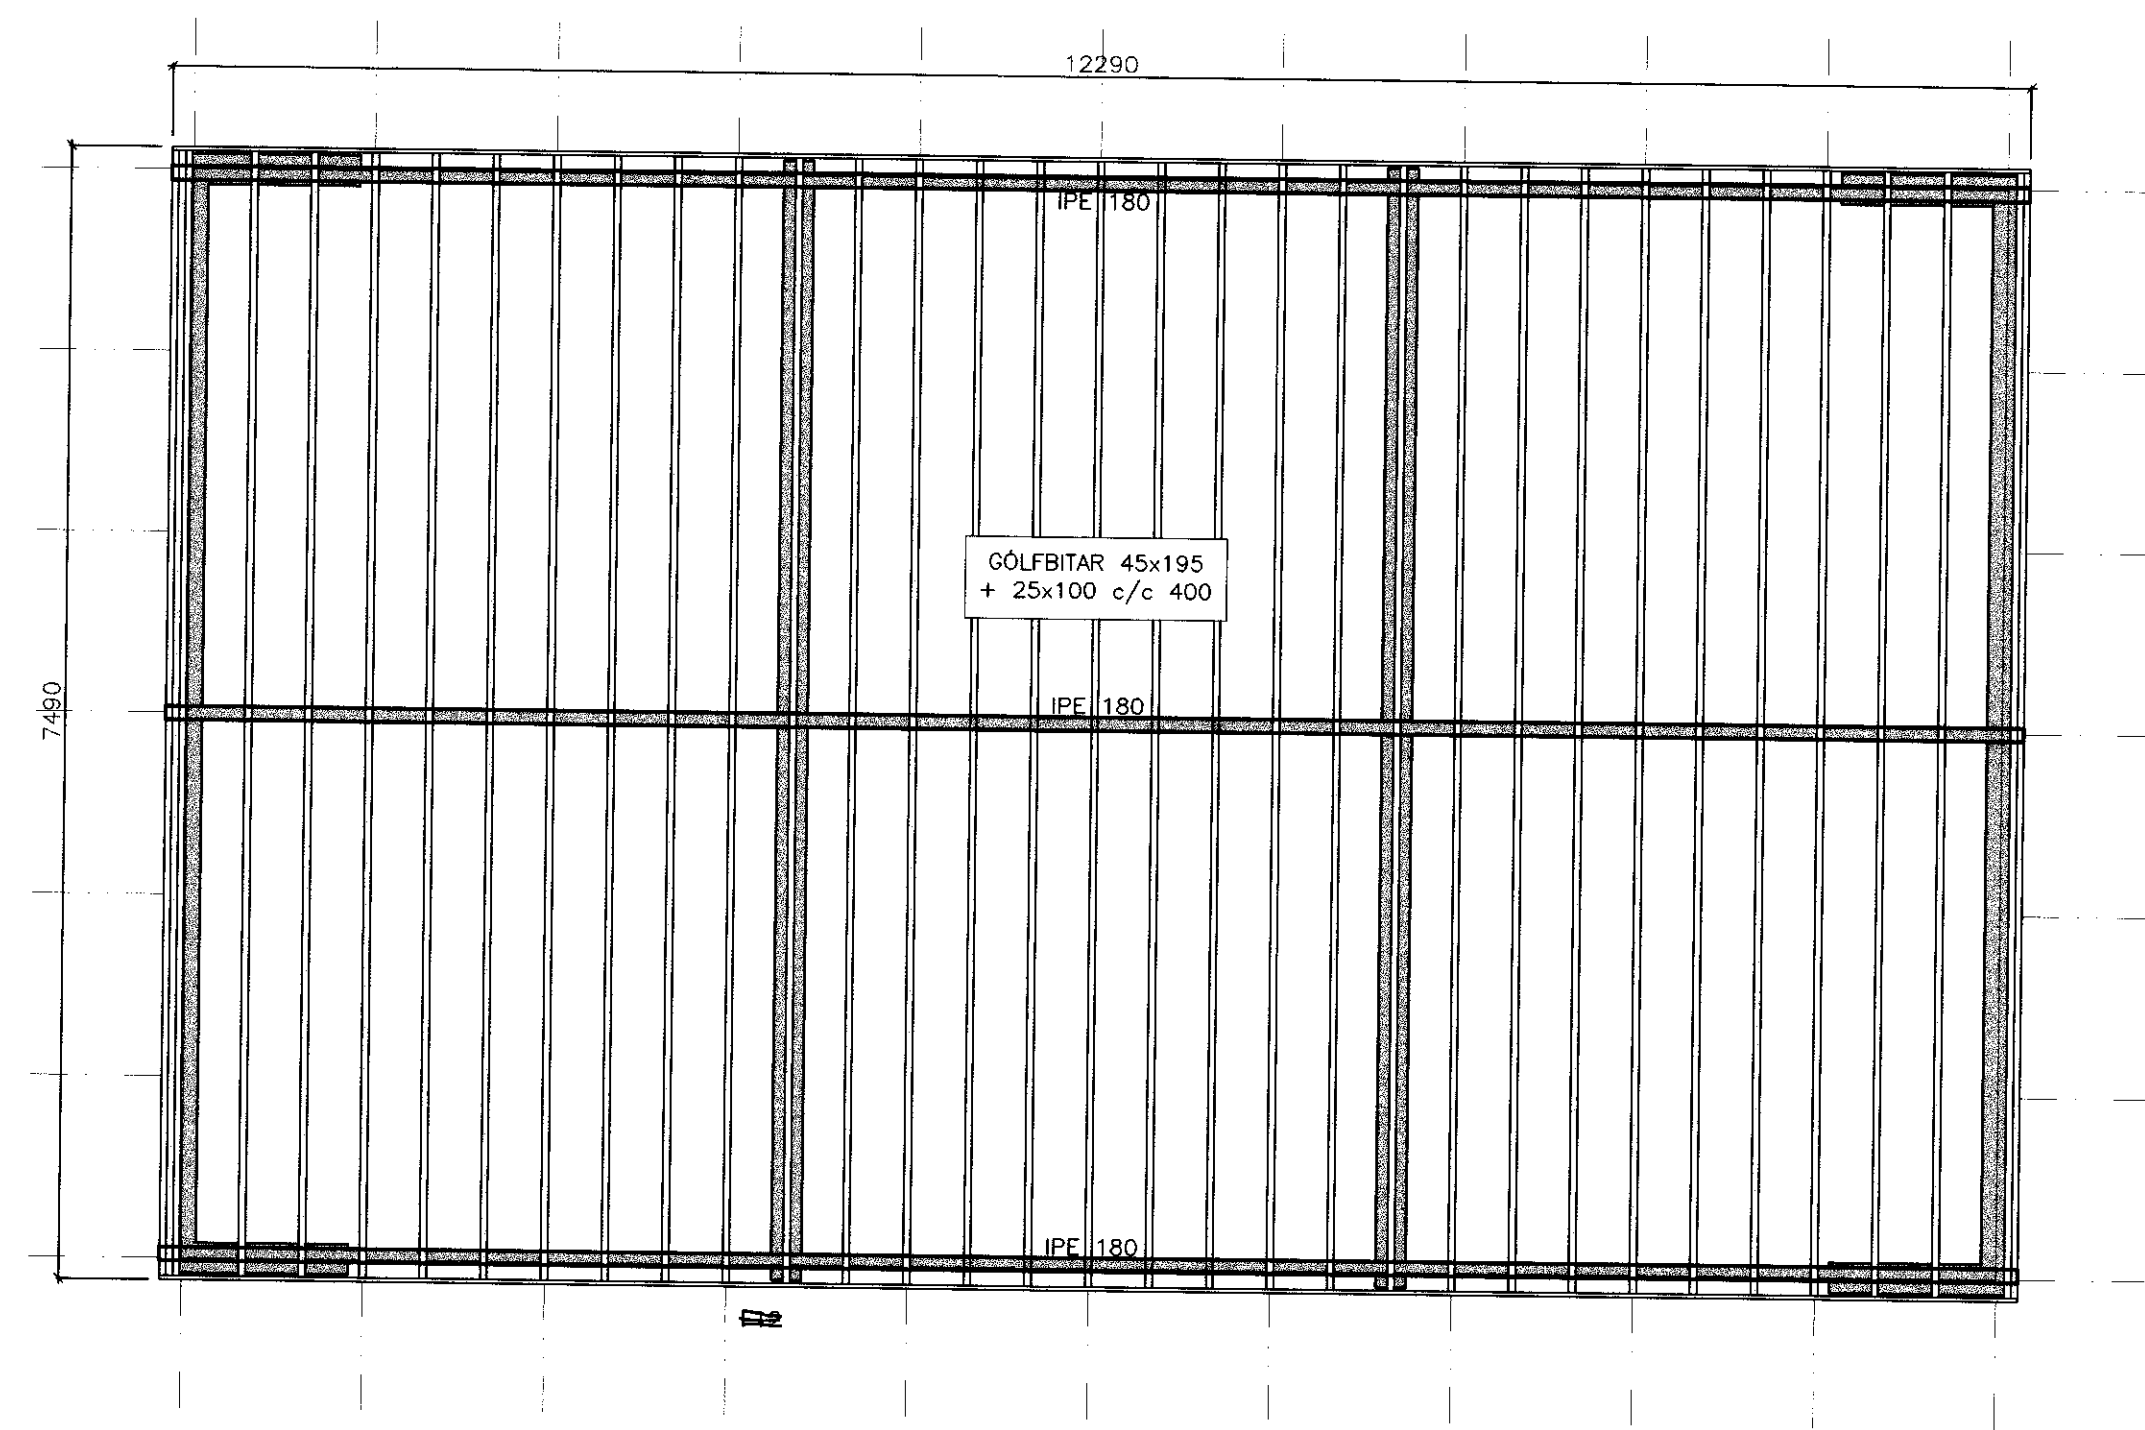

SAMÞYKKT AF BYGGINGARFULLTRÚA

30. DES. 2000

BYGGINGARFULLTRÚINGI VESTMANNNAEYJUM

B. TEIKNINGAR 11.12.2000.

STÁLBITAR
3 STK./HÚS
Mkv. 1:50

EYRU
Mkv. 1:10

GÓLFPLAN
Mkv. 1:50

GÓLFBITAR - ÞVERSNIÐ
Mkv. 1:5

FESTINGAR GÓLFBITA
VIÐ IPE 180
Mkv. 1:10

	NAFN	ÞAGSETNING		
HANND:	T.E.T.	22.12.00	SCFUS KENNSLUSTOFUR, VESTMANNNAEYJUM	
TEIKNND:	SST/TET	22.12.00		BURDARVIRKI: GÓLFPLAN
YFIRFARND:			SNID	MKV: 1:5/1:10
SKEMMINGAR:				