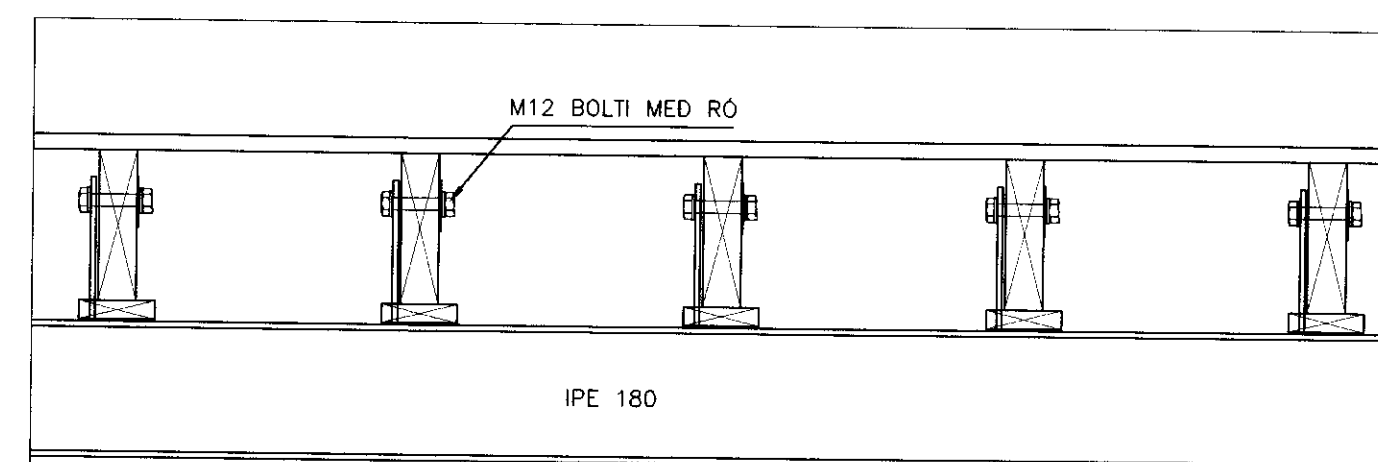

FESTINGAR GÓLFBITA
VIÐ IPE 180
Mkv. 1:10

	NAFN	ÞAGSETNING		
HANND:	T.E.T.	22.12.00	SCFUS KENNSLUSTOFUR, VESTMANNNAEYJUM	
TEIKNND:	SST/TET	22.12.00		BURDARVIRKI: GÓLFPLAN
YFIRFARND:			SNID	MKV: 1:5/1:10
SKEMMINGAR:				