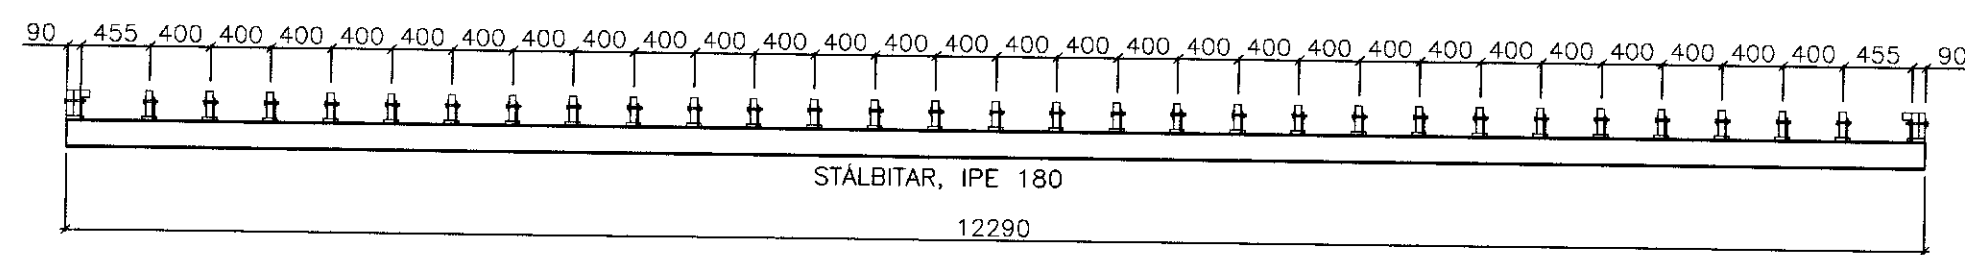

SAMÞYKKT AF BYGGINGARFULLTRÚA

30. DES. 2000

BYGGINGARFULLTRÚINGI VESTMANNNAEYJUM

B. TEIKNINGAR 11.12.2000.

STÁLBITAR
3 STK./HÚS
Mkv. 1:50