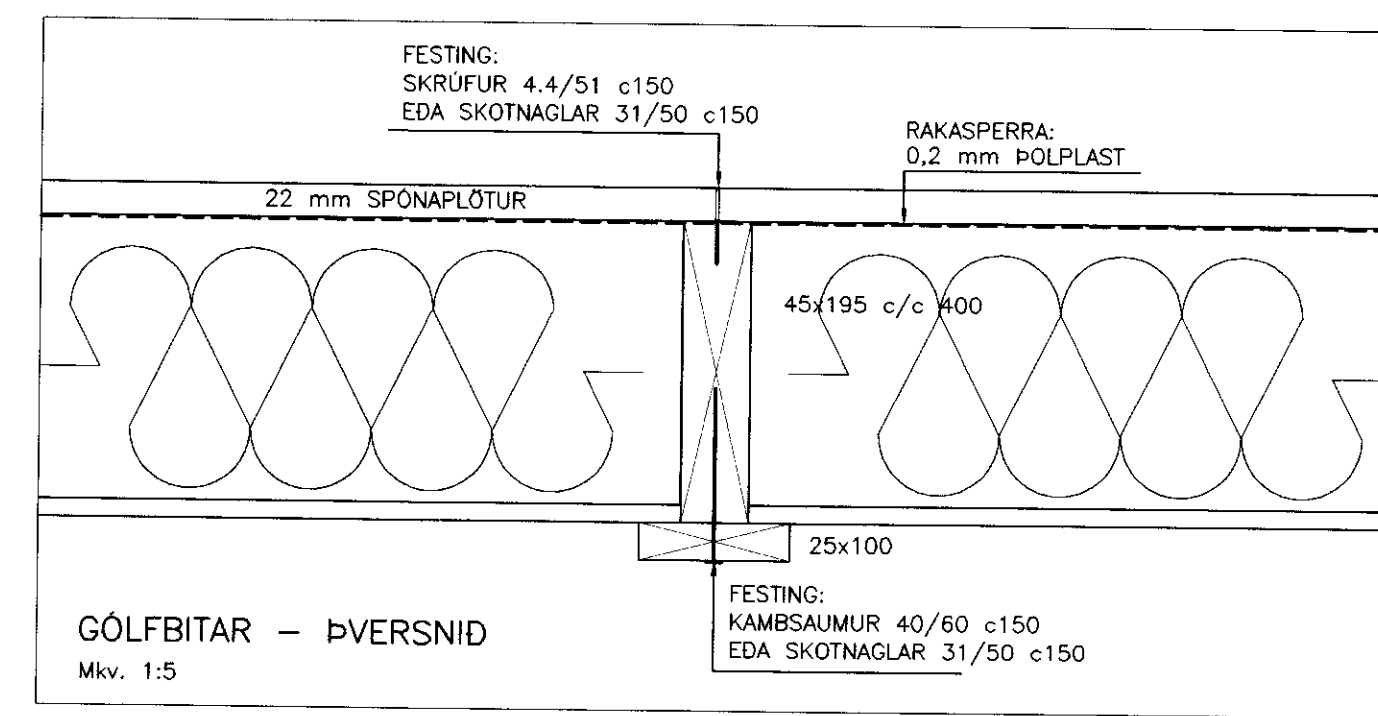

SAMÞYKKT AF BYGGINGARFULLTRÚA

30. DES. 2000

BYGGINGARFULLTRÚINGI VESTMANNNAEYJUM

B. TEIKNINGAR 11.12.2000.

FESTINGAR GÓLFBITA
VIÐ IPE 180
Mkv. 1:10

	NAFN	ÞAGSETNING			
HANND:	T.E.T.	22.12.00	SCFUS KENNSLUSTOFUR, VESTMANNNAEYJUM		
TEIKNND:	SST/TET	22.12.00		BURDARVIRKI: GÓLFPLAN	MKV: 1:50
YFIRFARND:			SNID	MKV: 1:5/1:10	
SKEMMINGAR: