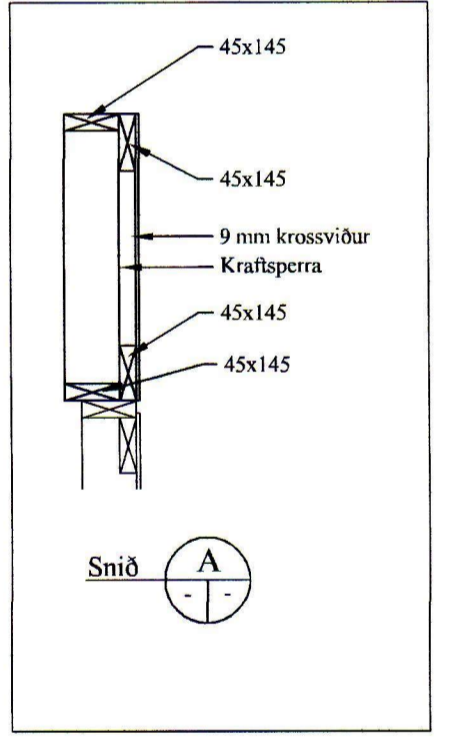

Hliðarmynd sperra
MKV. 1:20

BR	DAGS	BREYTING

HJARÐARHOLTÍ 11
800 SELFOSSÍ
Sími: 783 4180
Netfang: hjartangardirs@gmail.com

EYRAVEGI 65
800 SELFOSSÍ
Sími: 578 3344
Netfang: sghus@sghus.is
Veffang: www.sghus.is

EFFORT TEKNISTOFA 026.18 28.06.18

Bessahraun 7, Vestmannaeyjar

Burðarvirki: Hliðarmynd sperra

HANNAD:	TEIKNAD:	DAGSETNIG:	VERKNÚMÉR:
KG	KG	18.07.2018	2018-15
SKRÁARNAFN:	SAMÞYKKT:	TEIKNING NÚMÉR:	
Bessahraun 7 Burðarvirki.dwg	130555-2649	216