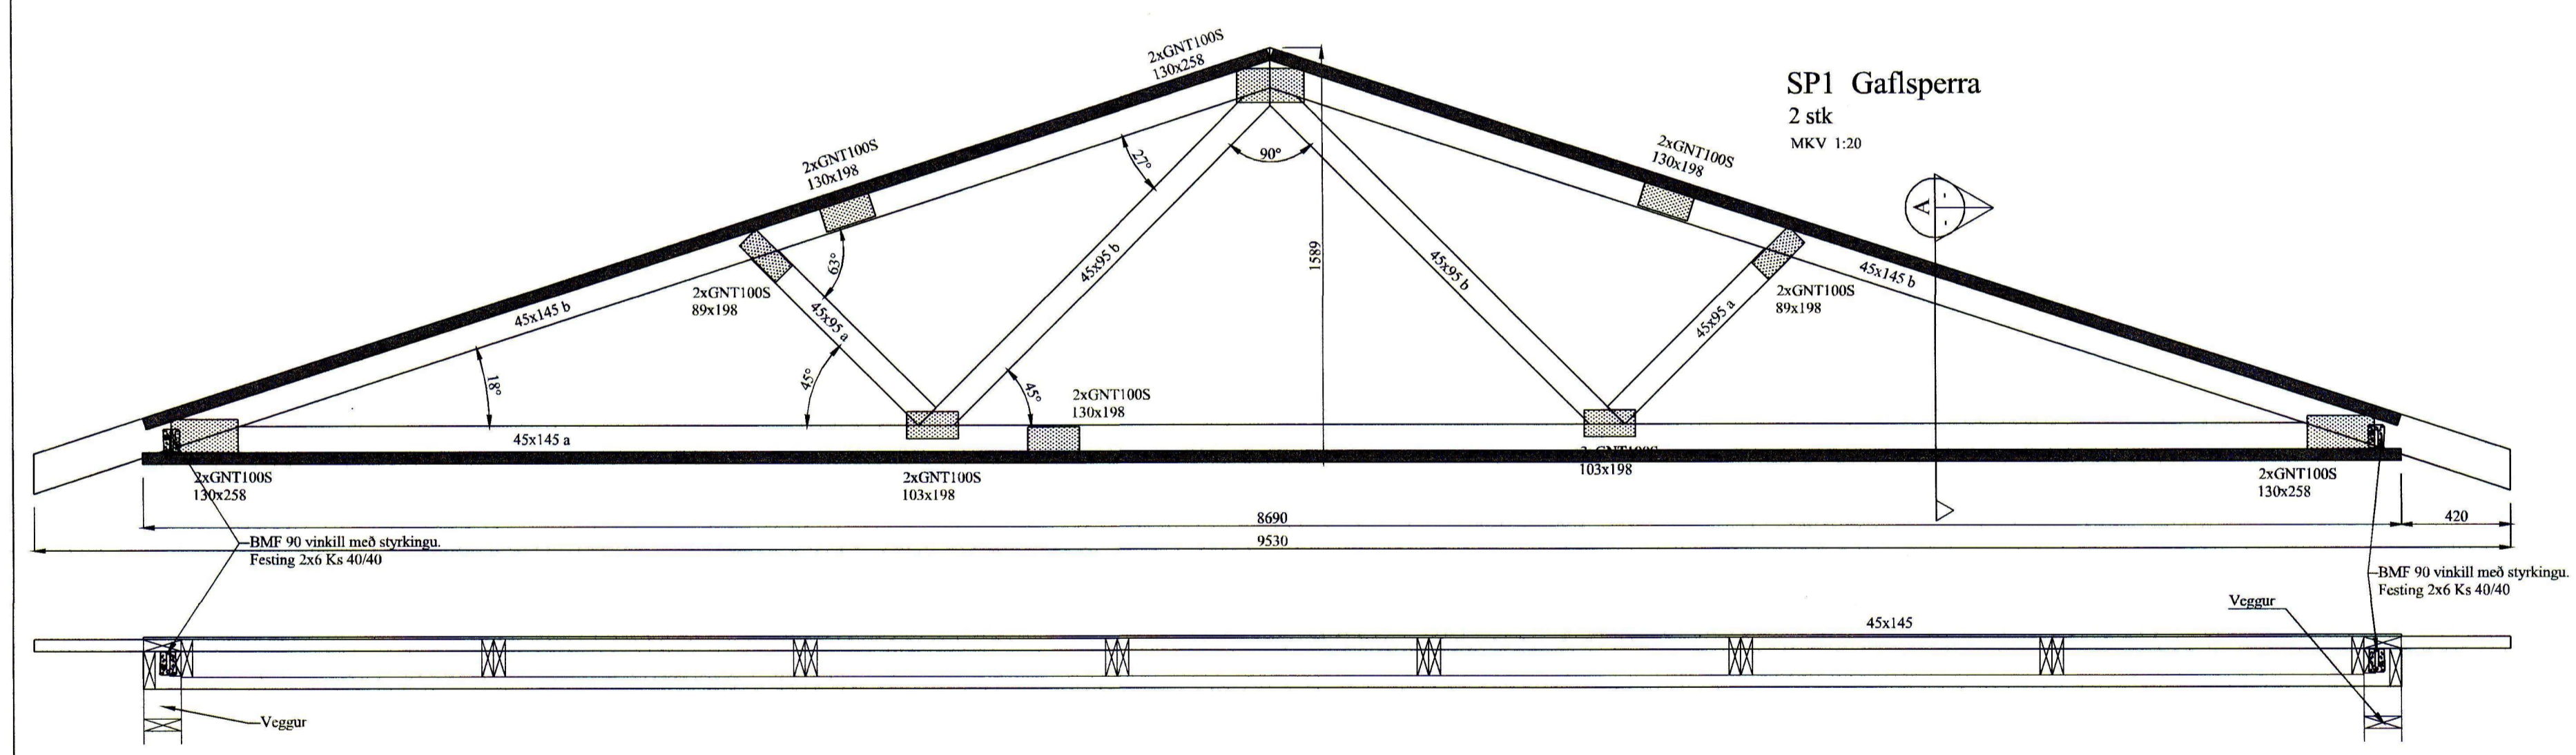

SAMÞYKKT AF BYGGINGARFULLTRÚA
 15. SEP. 2018
 BYGGINGARFULLTRÚINN Í VESTMANNAEYJUM

Hliðarmynd sperra
 MKV. 1:20

BR	DAGS	BREYTING

 HJARÐARHOLTÍ 11
 800 SELFOSSÍ
 Sími: 783 4180
 Netfang: hjartangardirs@gmail.com

 EYRAVEGI 65
 800 SELFOSSÍ
 Sími: 578 3344
 Netfang: sghus@sghus.is
 Veffang: www.sghus.is

EFFORT TEKNISTOFA 026.18 28.06.18

Bessahraun 7, Vestmannaeyjar

Burðarvirki: Hliðarmynd sperra

HANNAD:	TEIKNAD:	DAGSETNIG:	VERKNÚMÉR:
KG	KG	18.07.2018	2018-15
SKRÁARNAFN:	SAMÞYKKT:	TEIKNING NÚMÉR:	
Bessahraun 7 Burðarvirki.dwg	130555-2649	216	