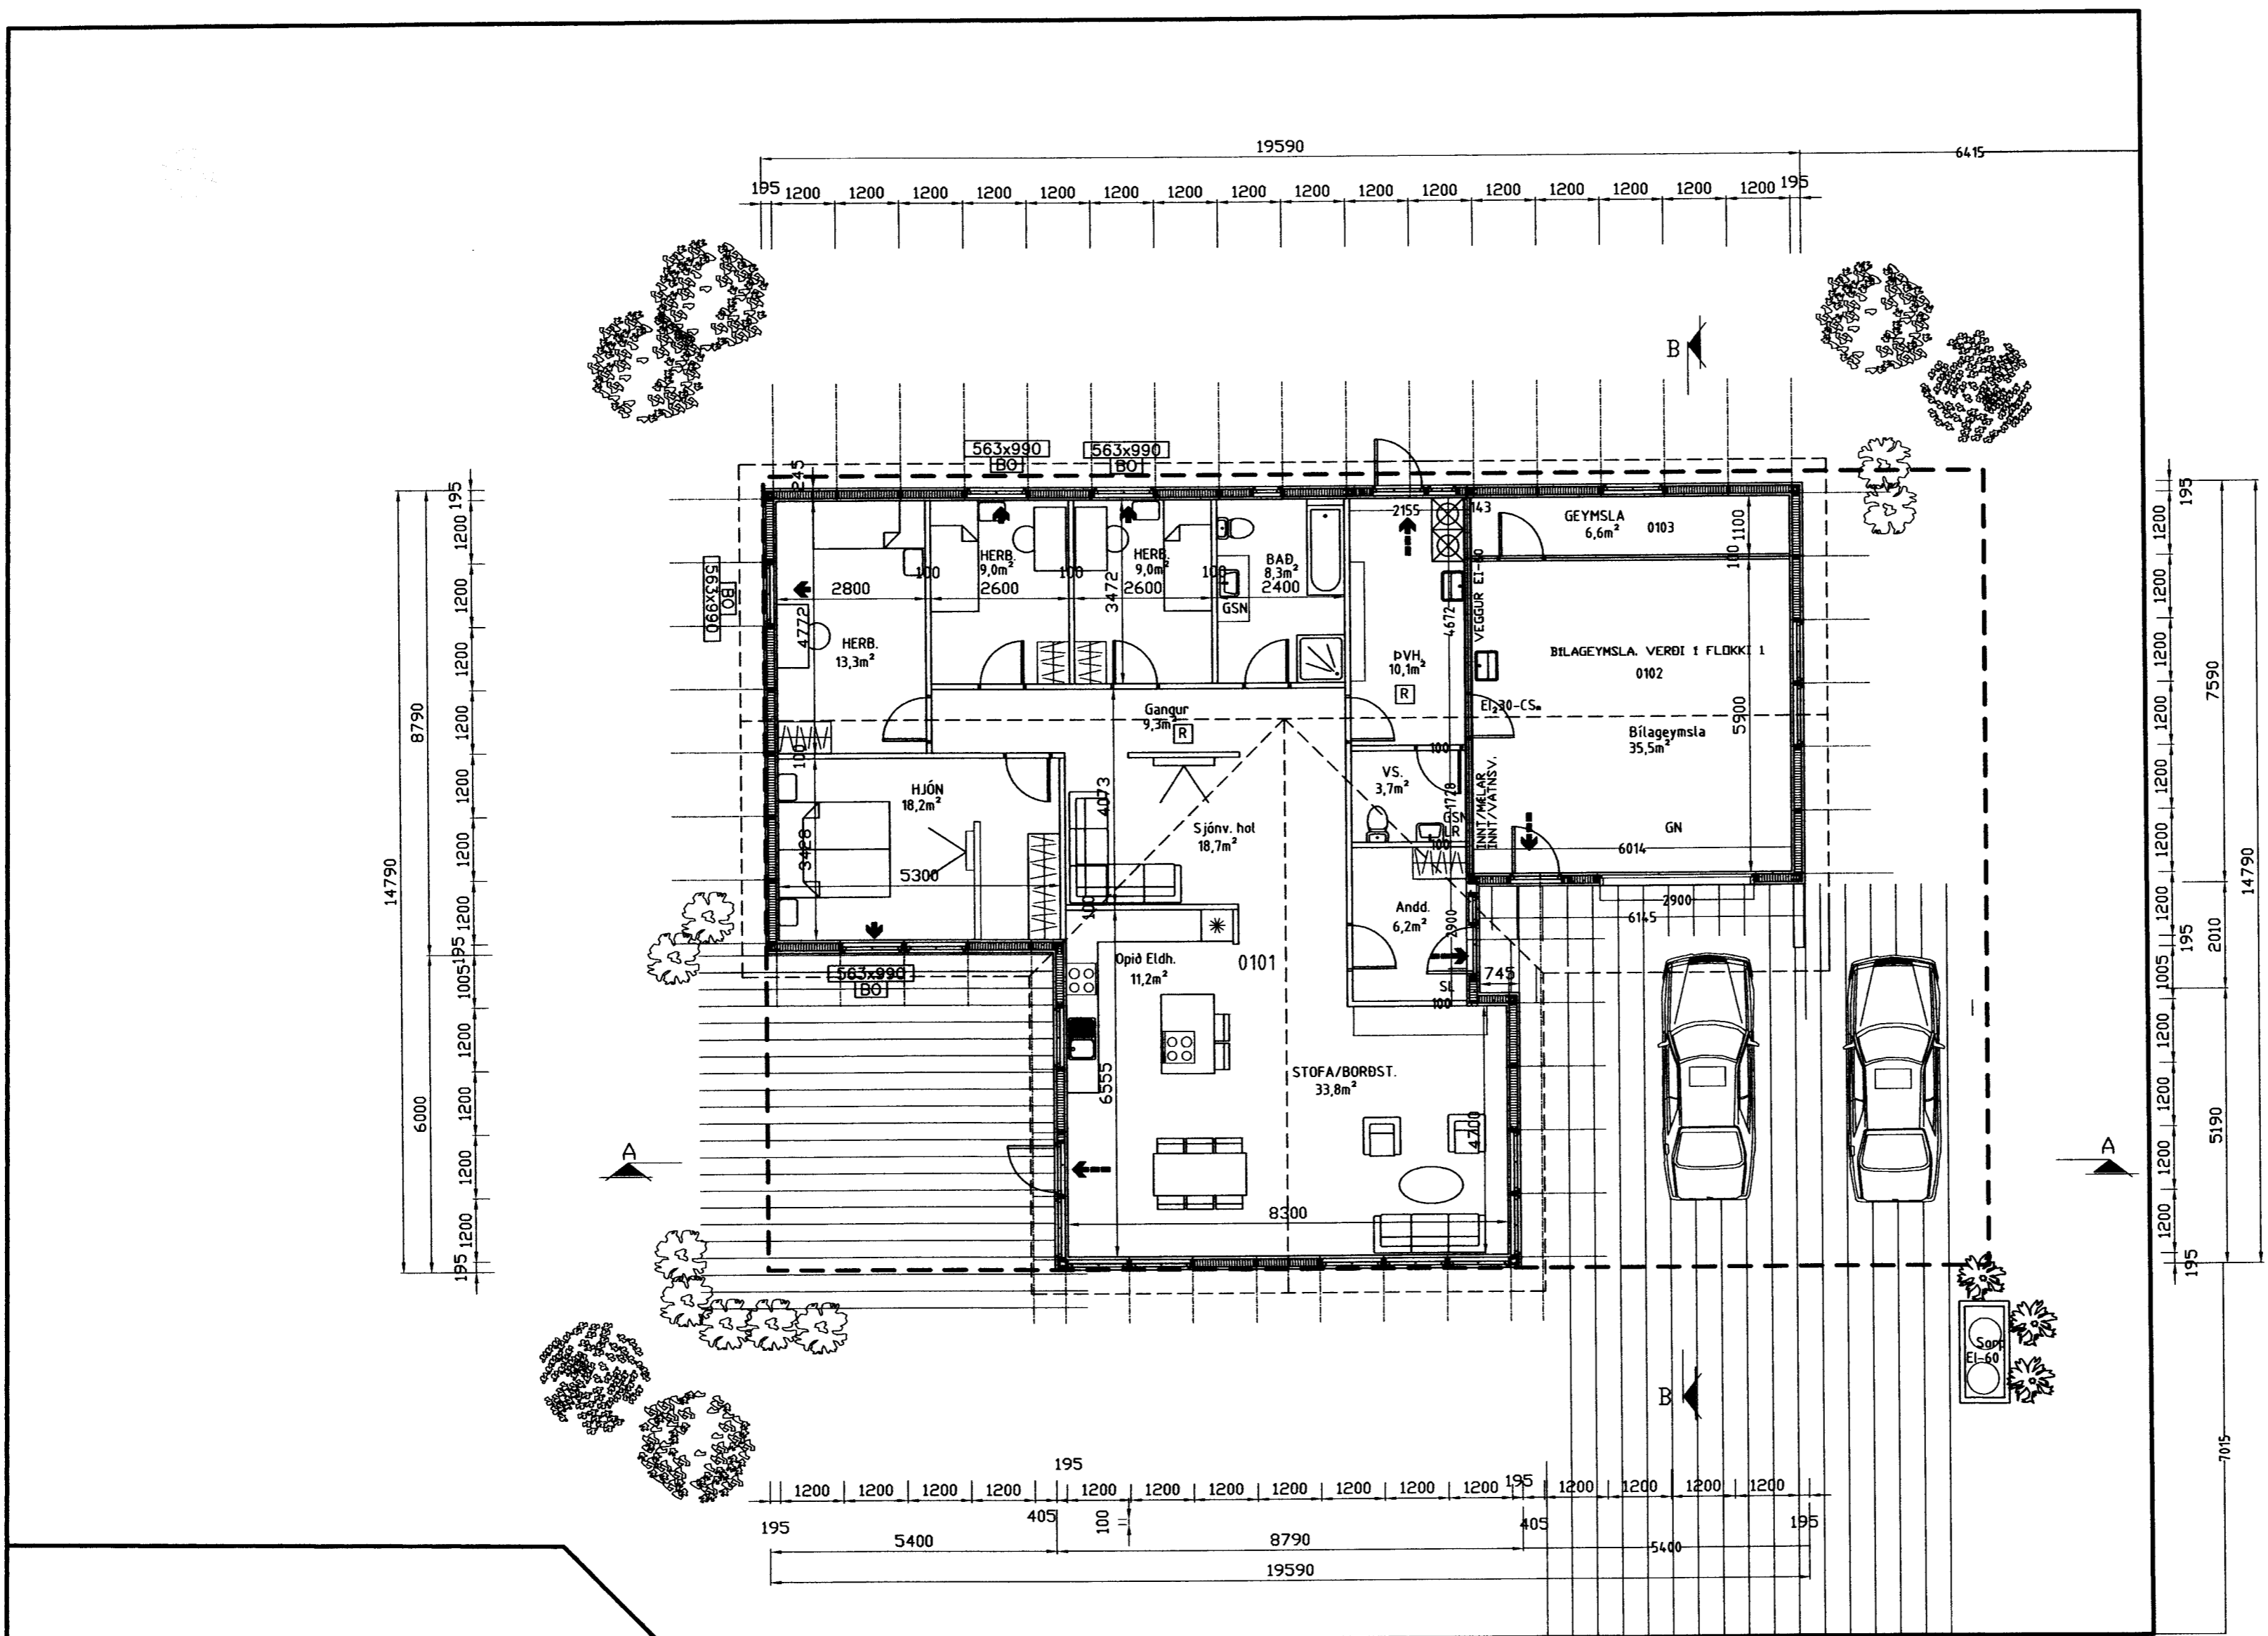

Sigurður Þor Björg

TAKN Á TEIKNINGUM:

- Reykiskynjari
- SL Slökkvitæki
- BO Björgunarpoka
- LR Lofttrösing
- GK Gólfkötur
- GN Gólfniðurfall
- GN Niðurfall m/ gegnumstreymi
- GSN Rafmagnstafla
- R.R Matshluta og notefninganúmer
- 01.01.01 Rýmingarátt björgunarpoka
- Rýmingarleið
- 18.70 Kötur á sniðum