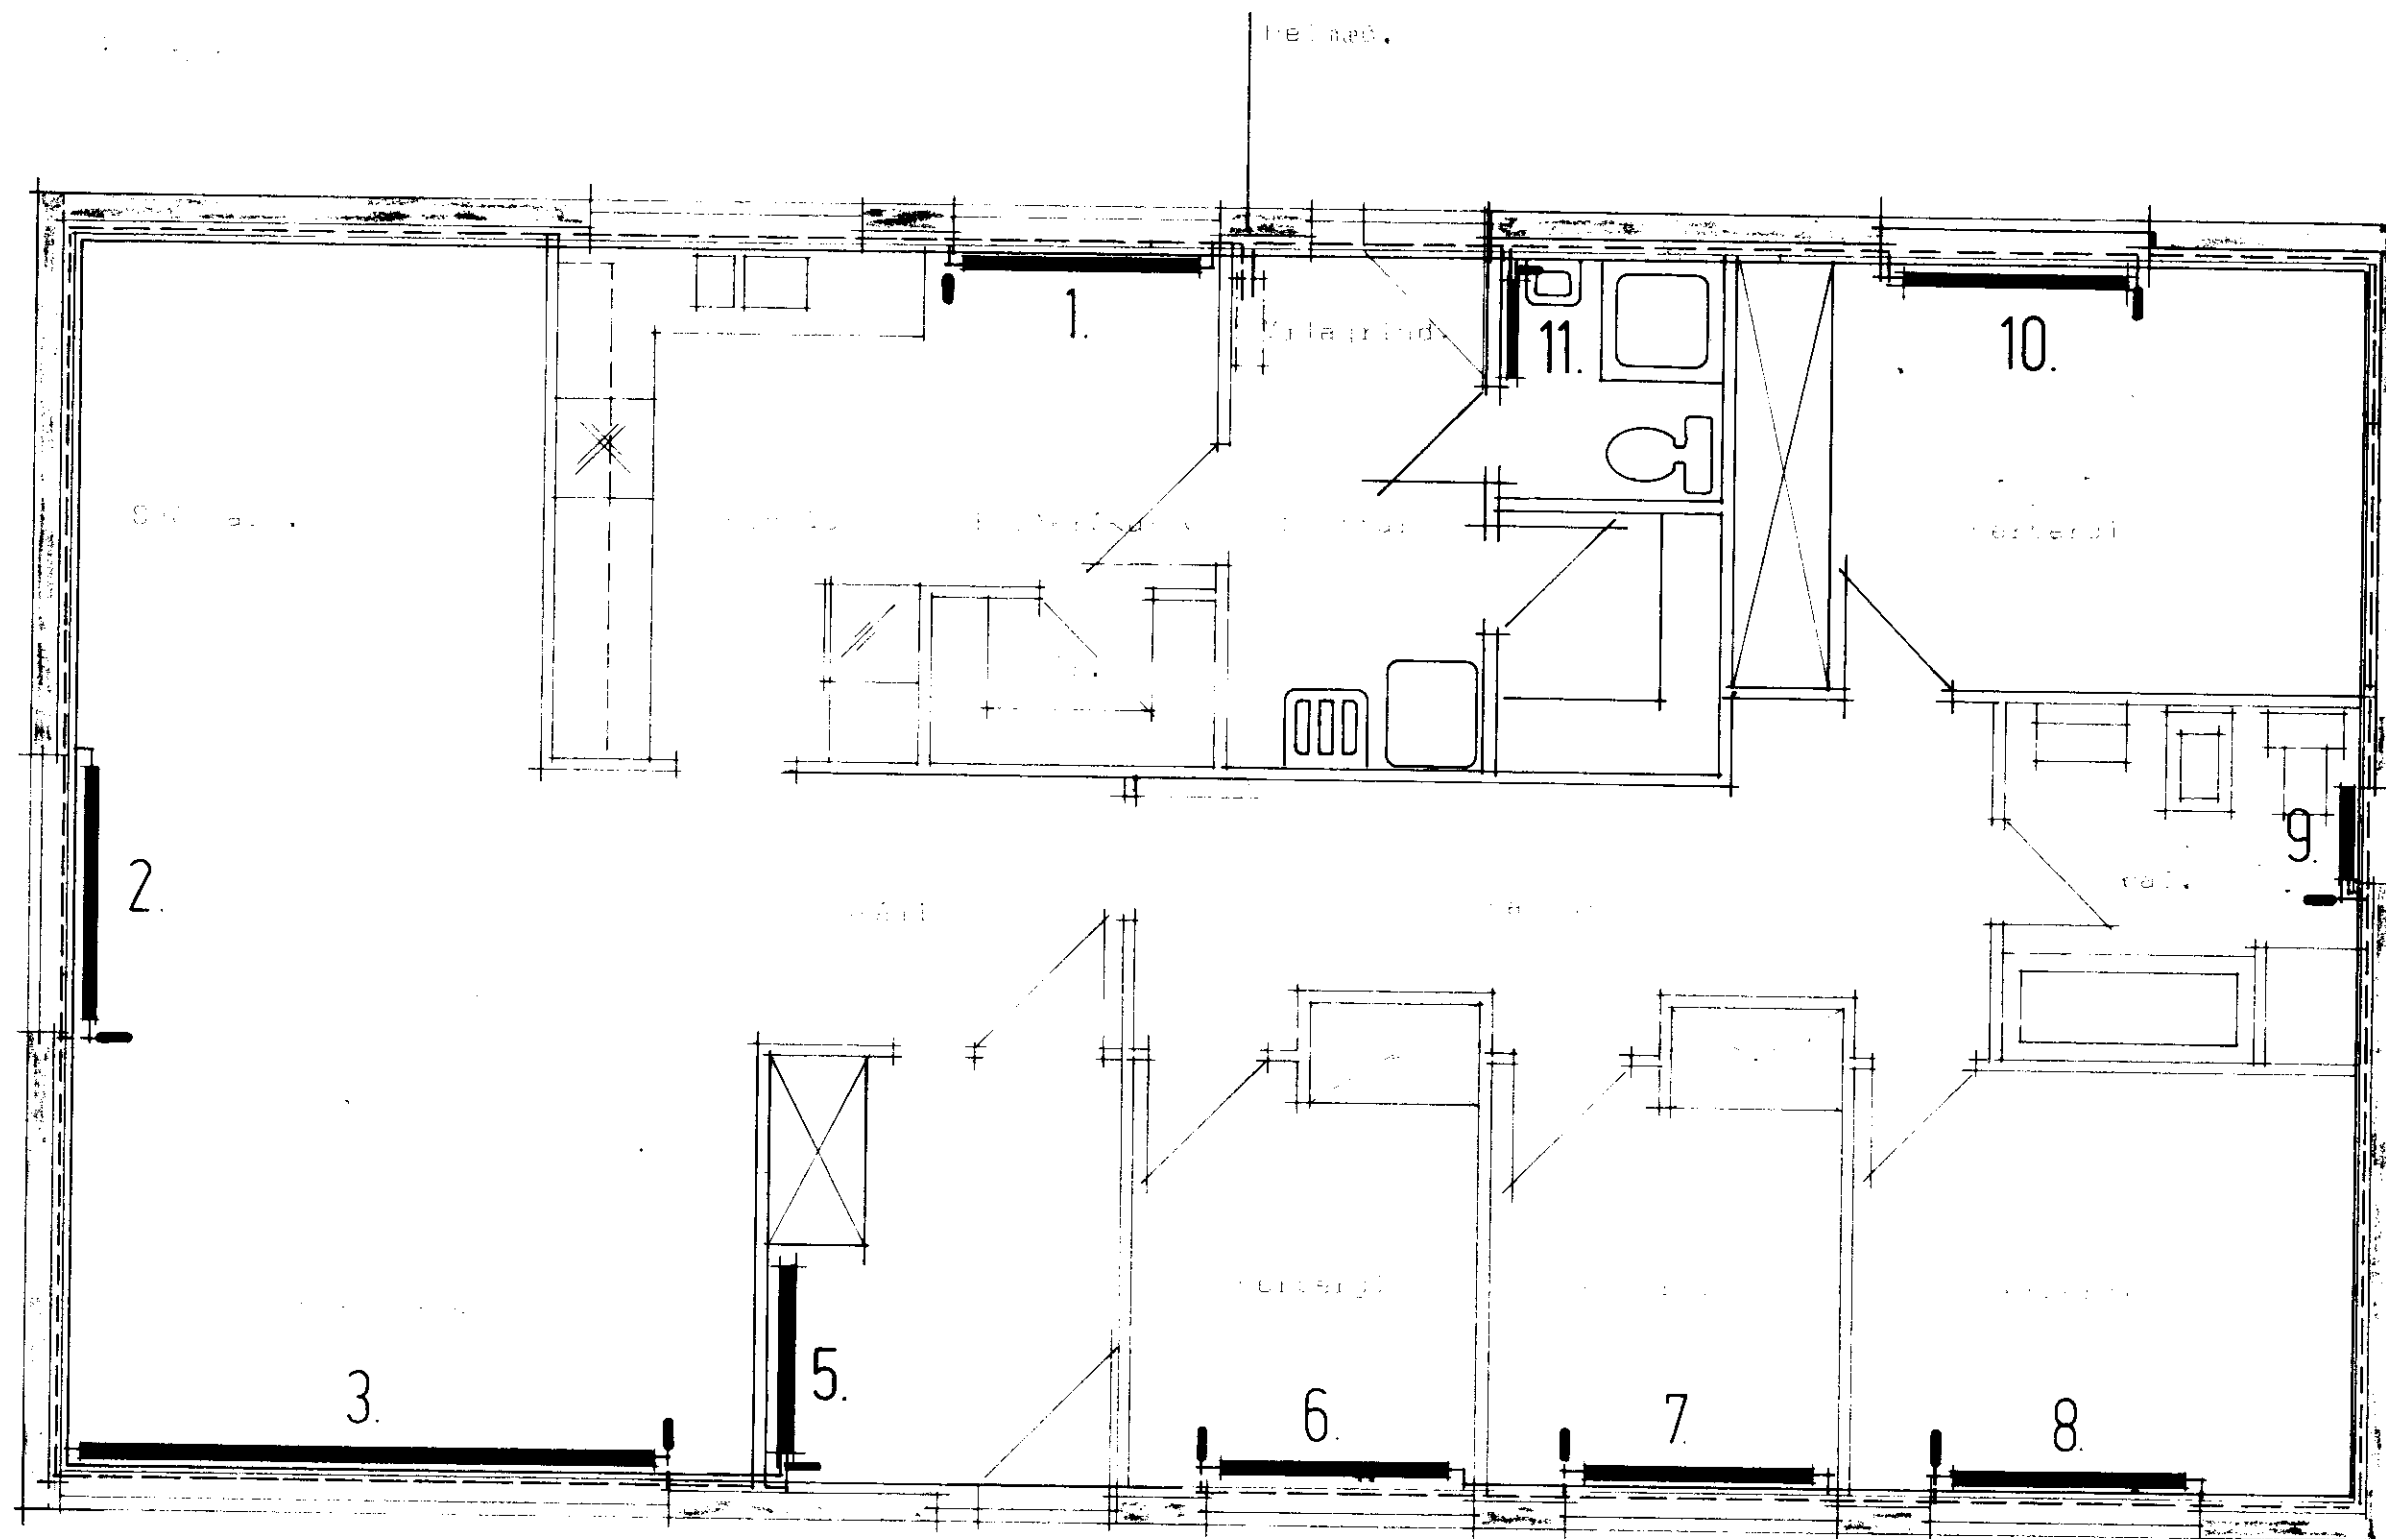

BESSAHRAUN 20 VESTMANNAEYJUM

857

**STADALHÚS** S F

TEIKNISTOFA SUDURLANDSBRÁUT 20 SIMI 10741

VERKEFNI	DAGS.	1878	VERK NR
	MKV.	1.00	S 3.
	BR.		
	BLAD NR		

*Handwritten signatures and notes at the bottom of the page.*