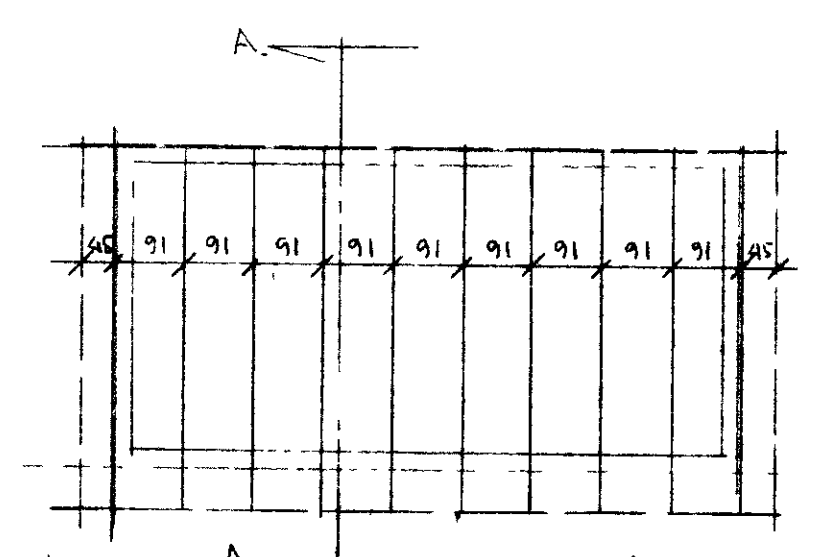

BESSAHRAUN 18

STADALHÚS SÍ

TEIKNISTOFA SÍÐUMÚLA 31 SÍMI 8314I

VERKEFNI	DAGS.	1979.	VERK NR
BILGEYMSLA ÞAKVIBIR	MKV.	1 100 - 1 10 -	
BESSAHRAUN 18 VESTM	BR.		S. 9.
	BLAD NR	2.01 -	