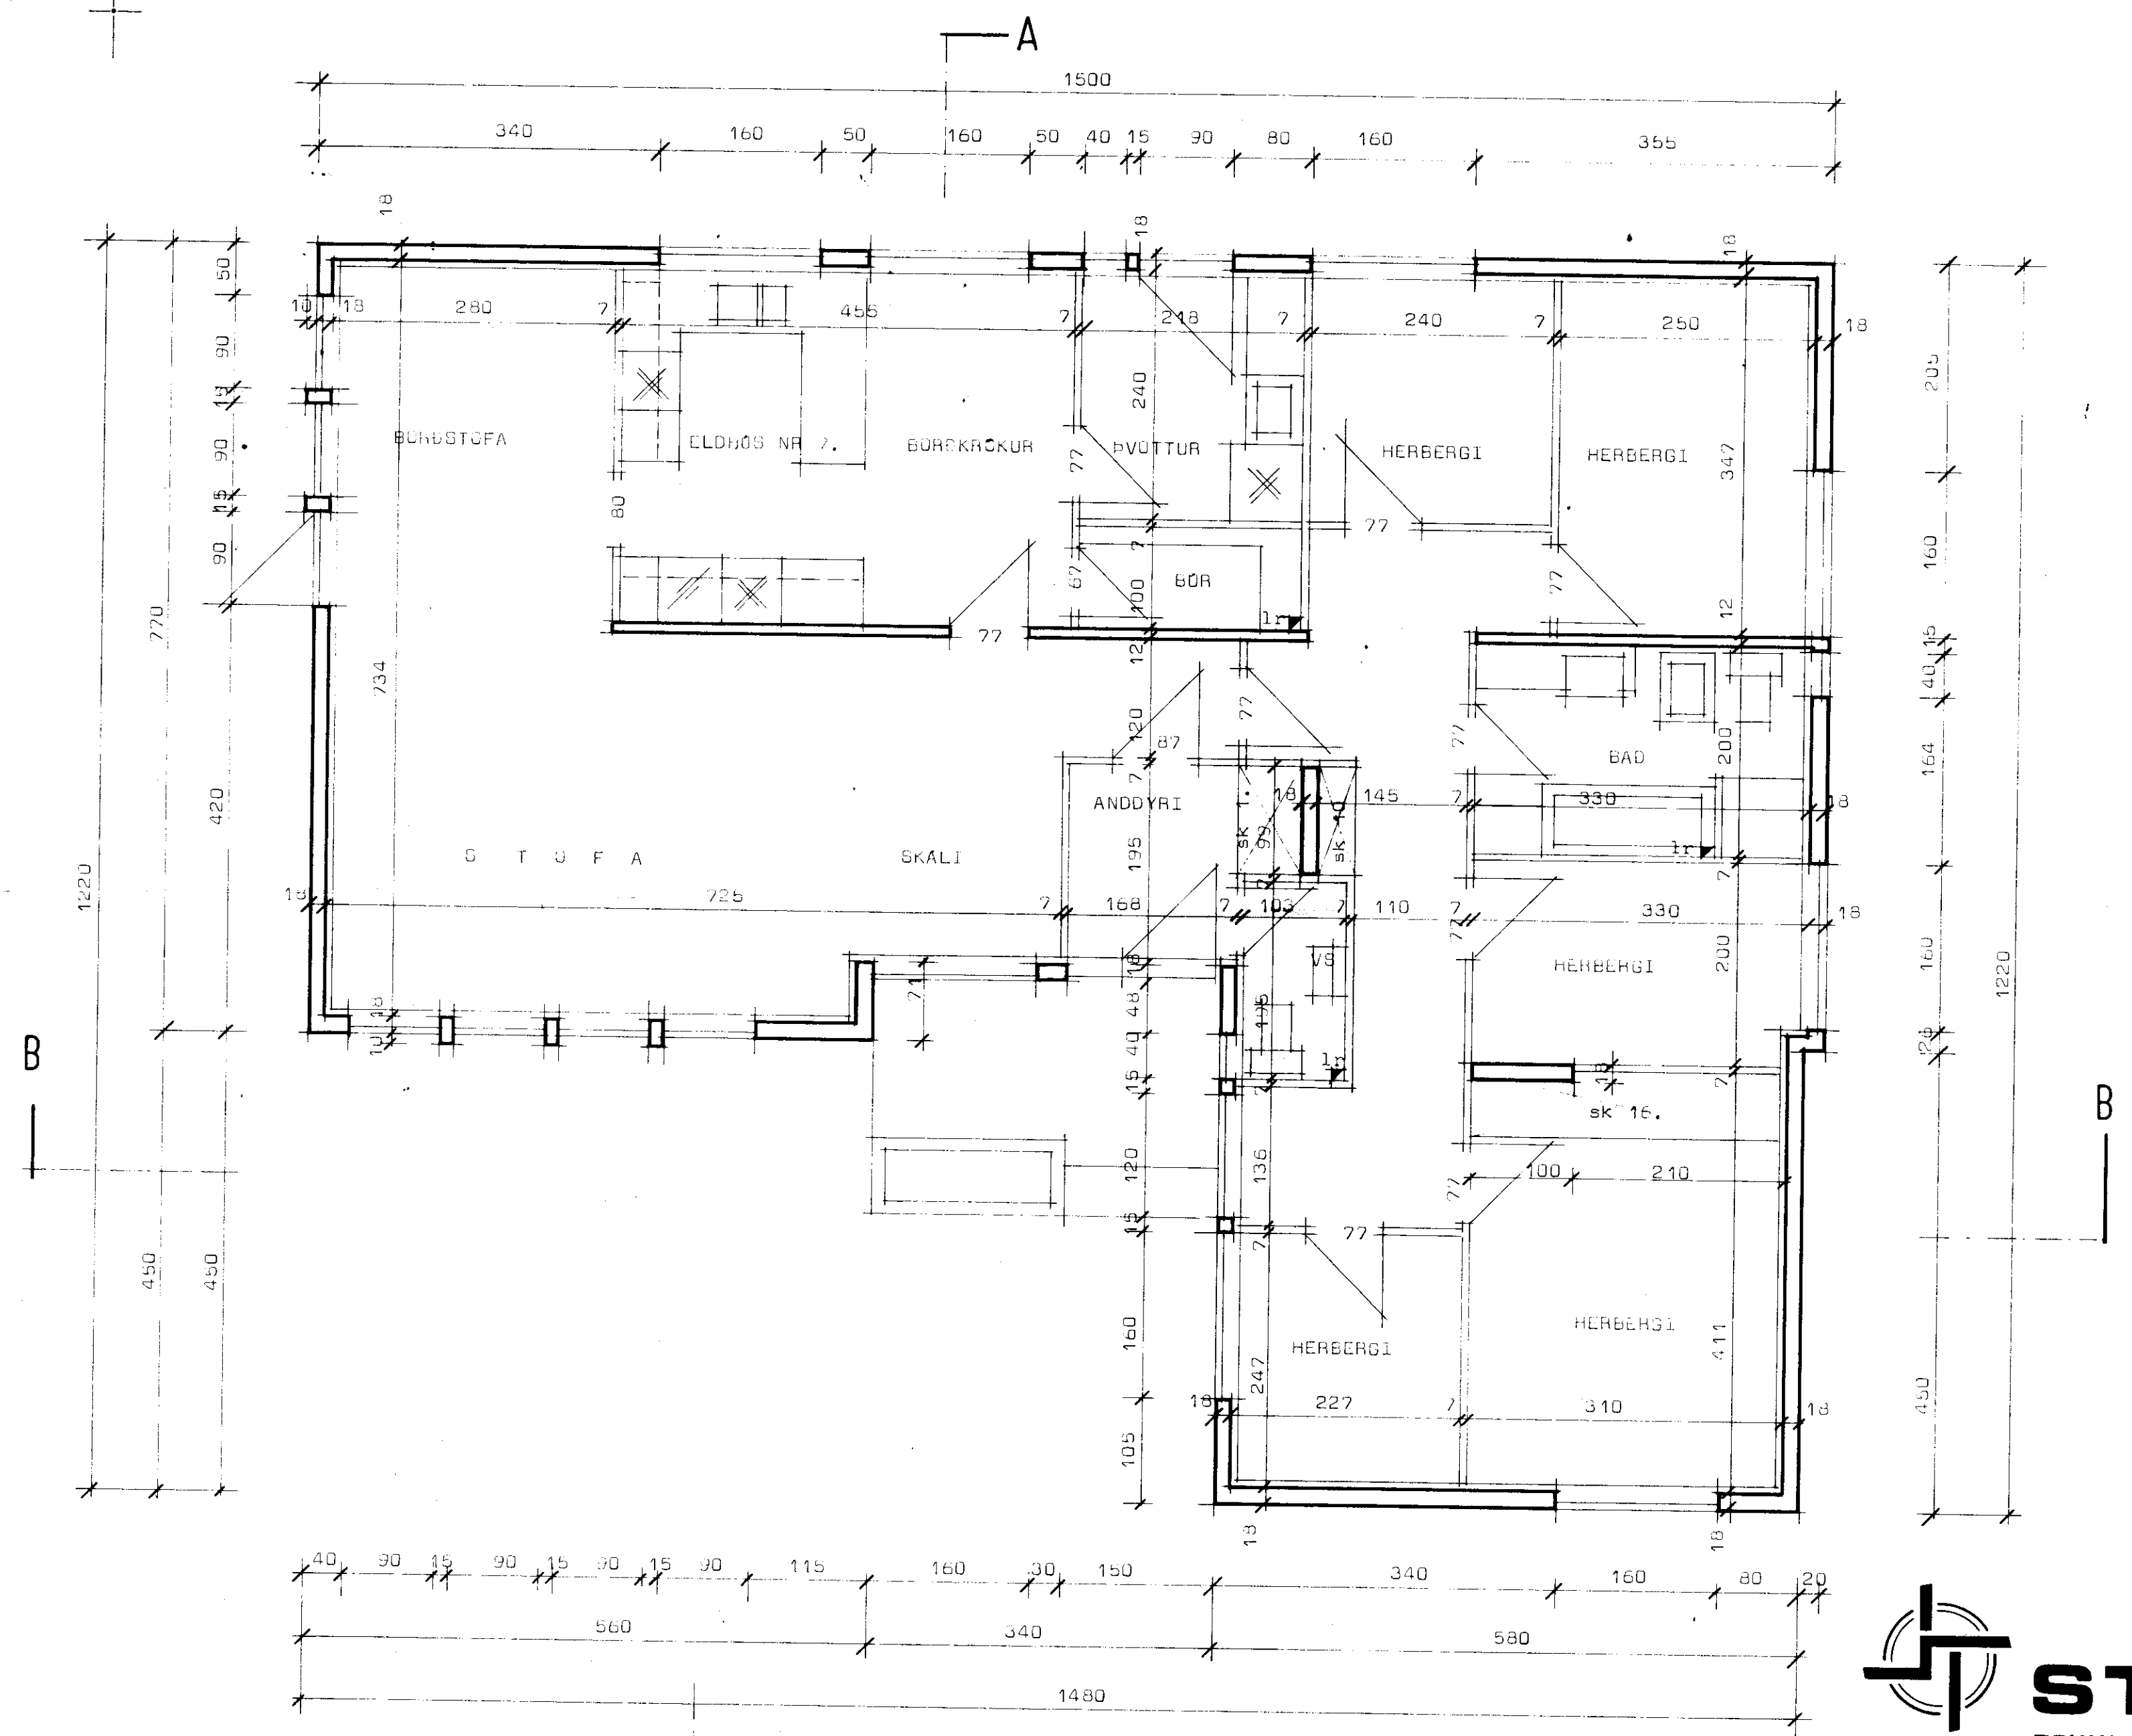

BESSAHRAN 18 VESTMANNAEYJUM

836

Grunnmynd

STAÐALHÚS T/S

TEIKNISTUFA SUÐURLÁNDSBRAUT 20 SIMI 83141

VERKEFNI	DAGS.	1977	VERK NR
Grunnmynd.	MKV.	1:50	
	BR.		S9
	BLAD NR	1.03	