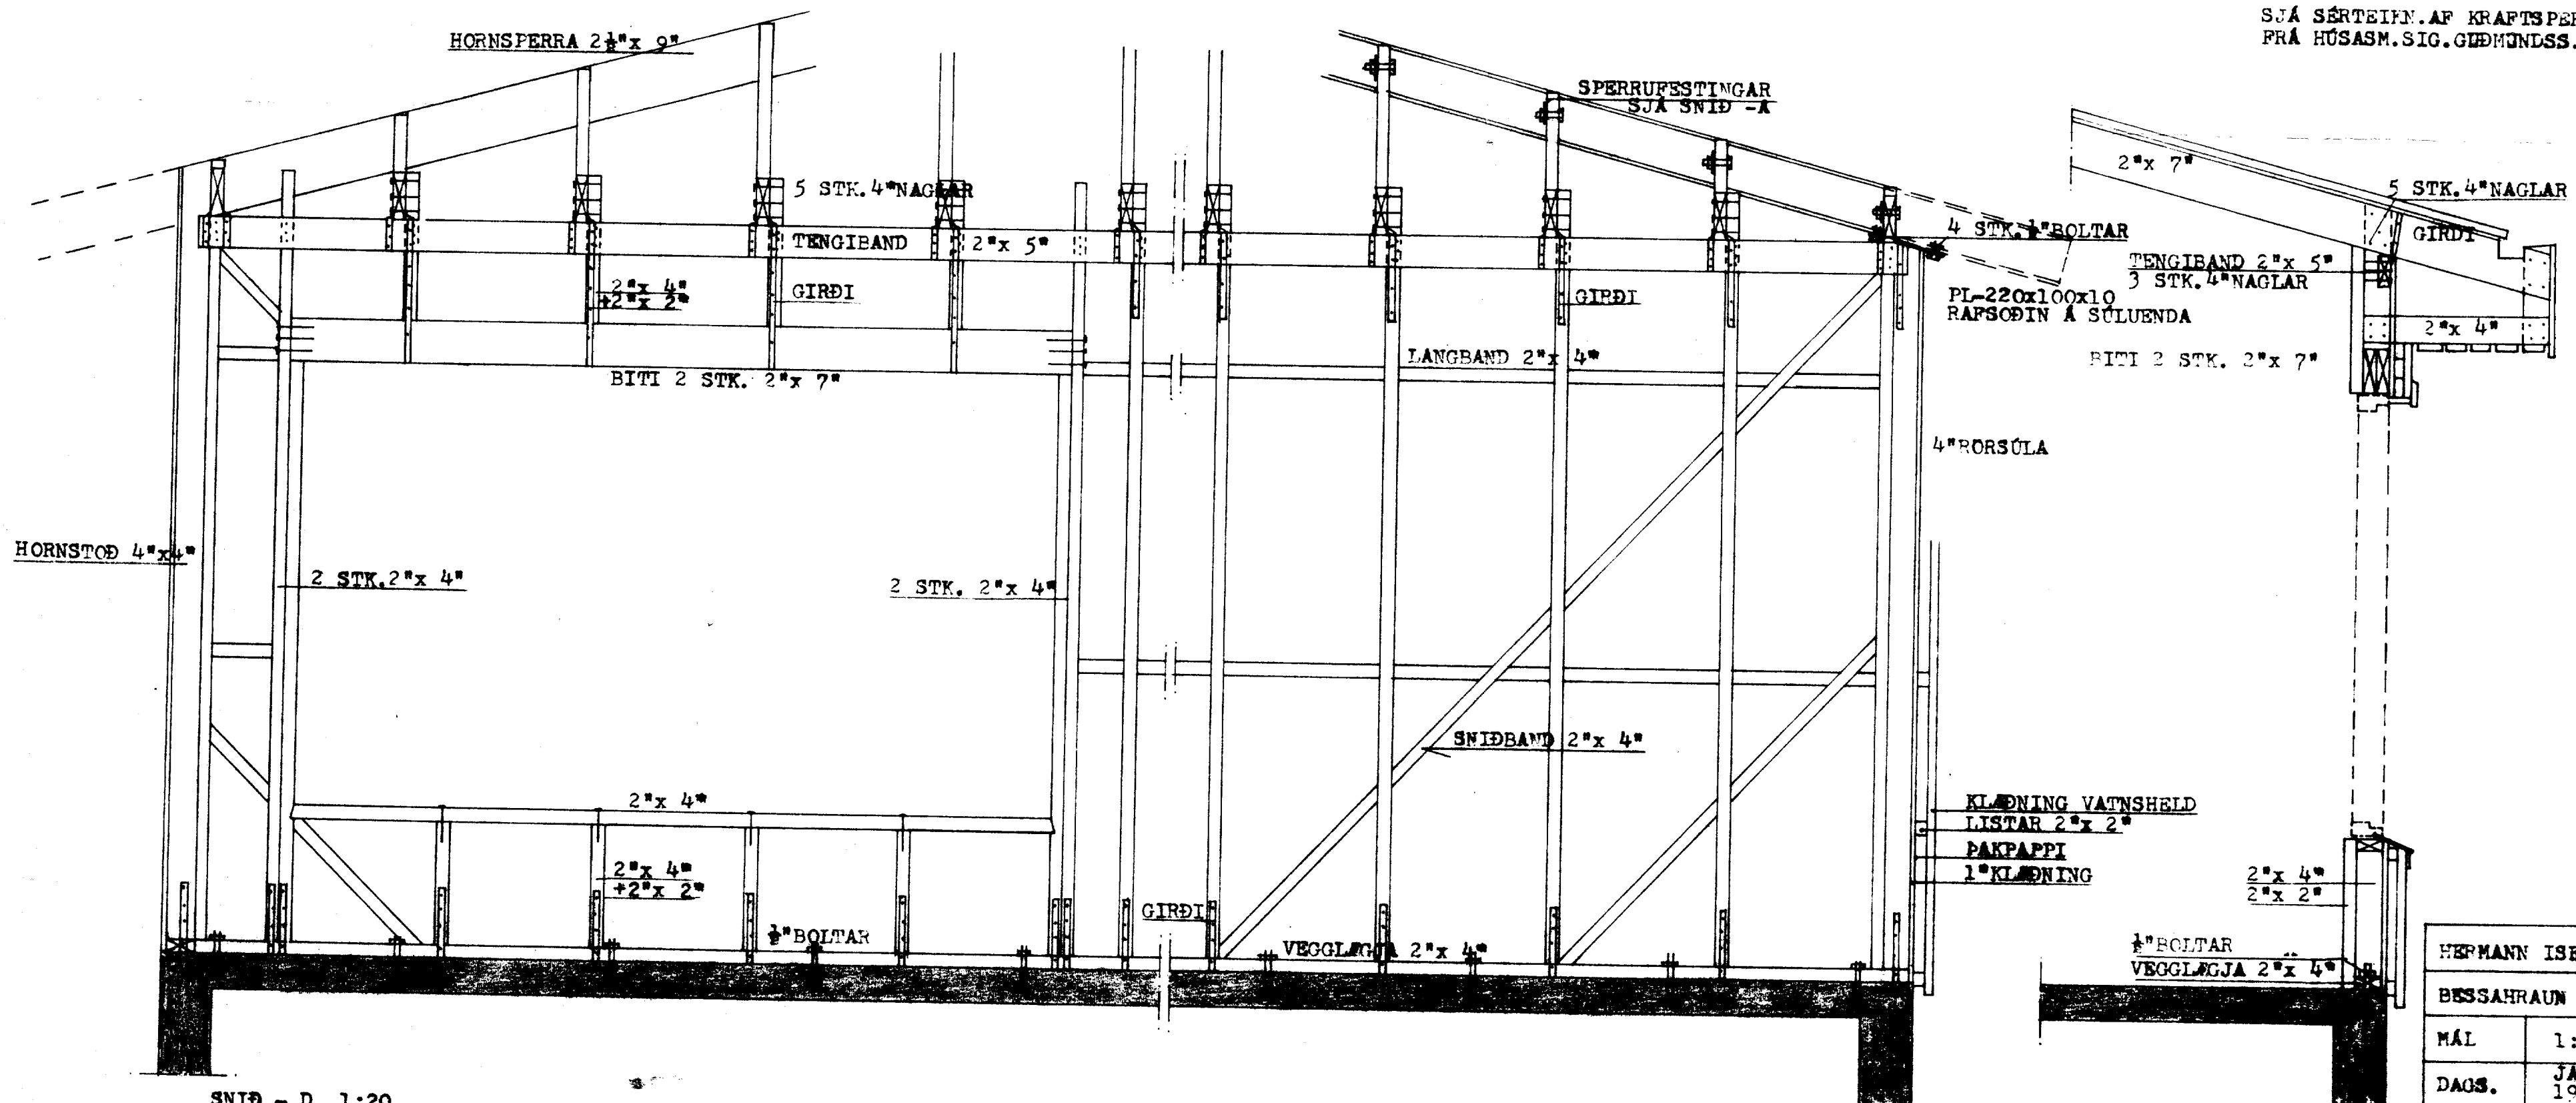

SNID - A 1:20

SNID - B 1:20

SNID - C 1:20  
SJA SÉRTEIÐN. AF KRAFTPERRUM  
FRÁ HÚSASM. SIG. GÍÐMUNDSS. SELFOSSI

SNID - D 1:20

HEPMANN ISEBARN		MRFI
BESSAHRÁUN NR. 8, VESTMANNAEYJUM		
MÁL	1:20	ÞAKBITAR, SNID
DAGS.	JAN. 1979	