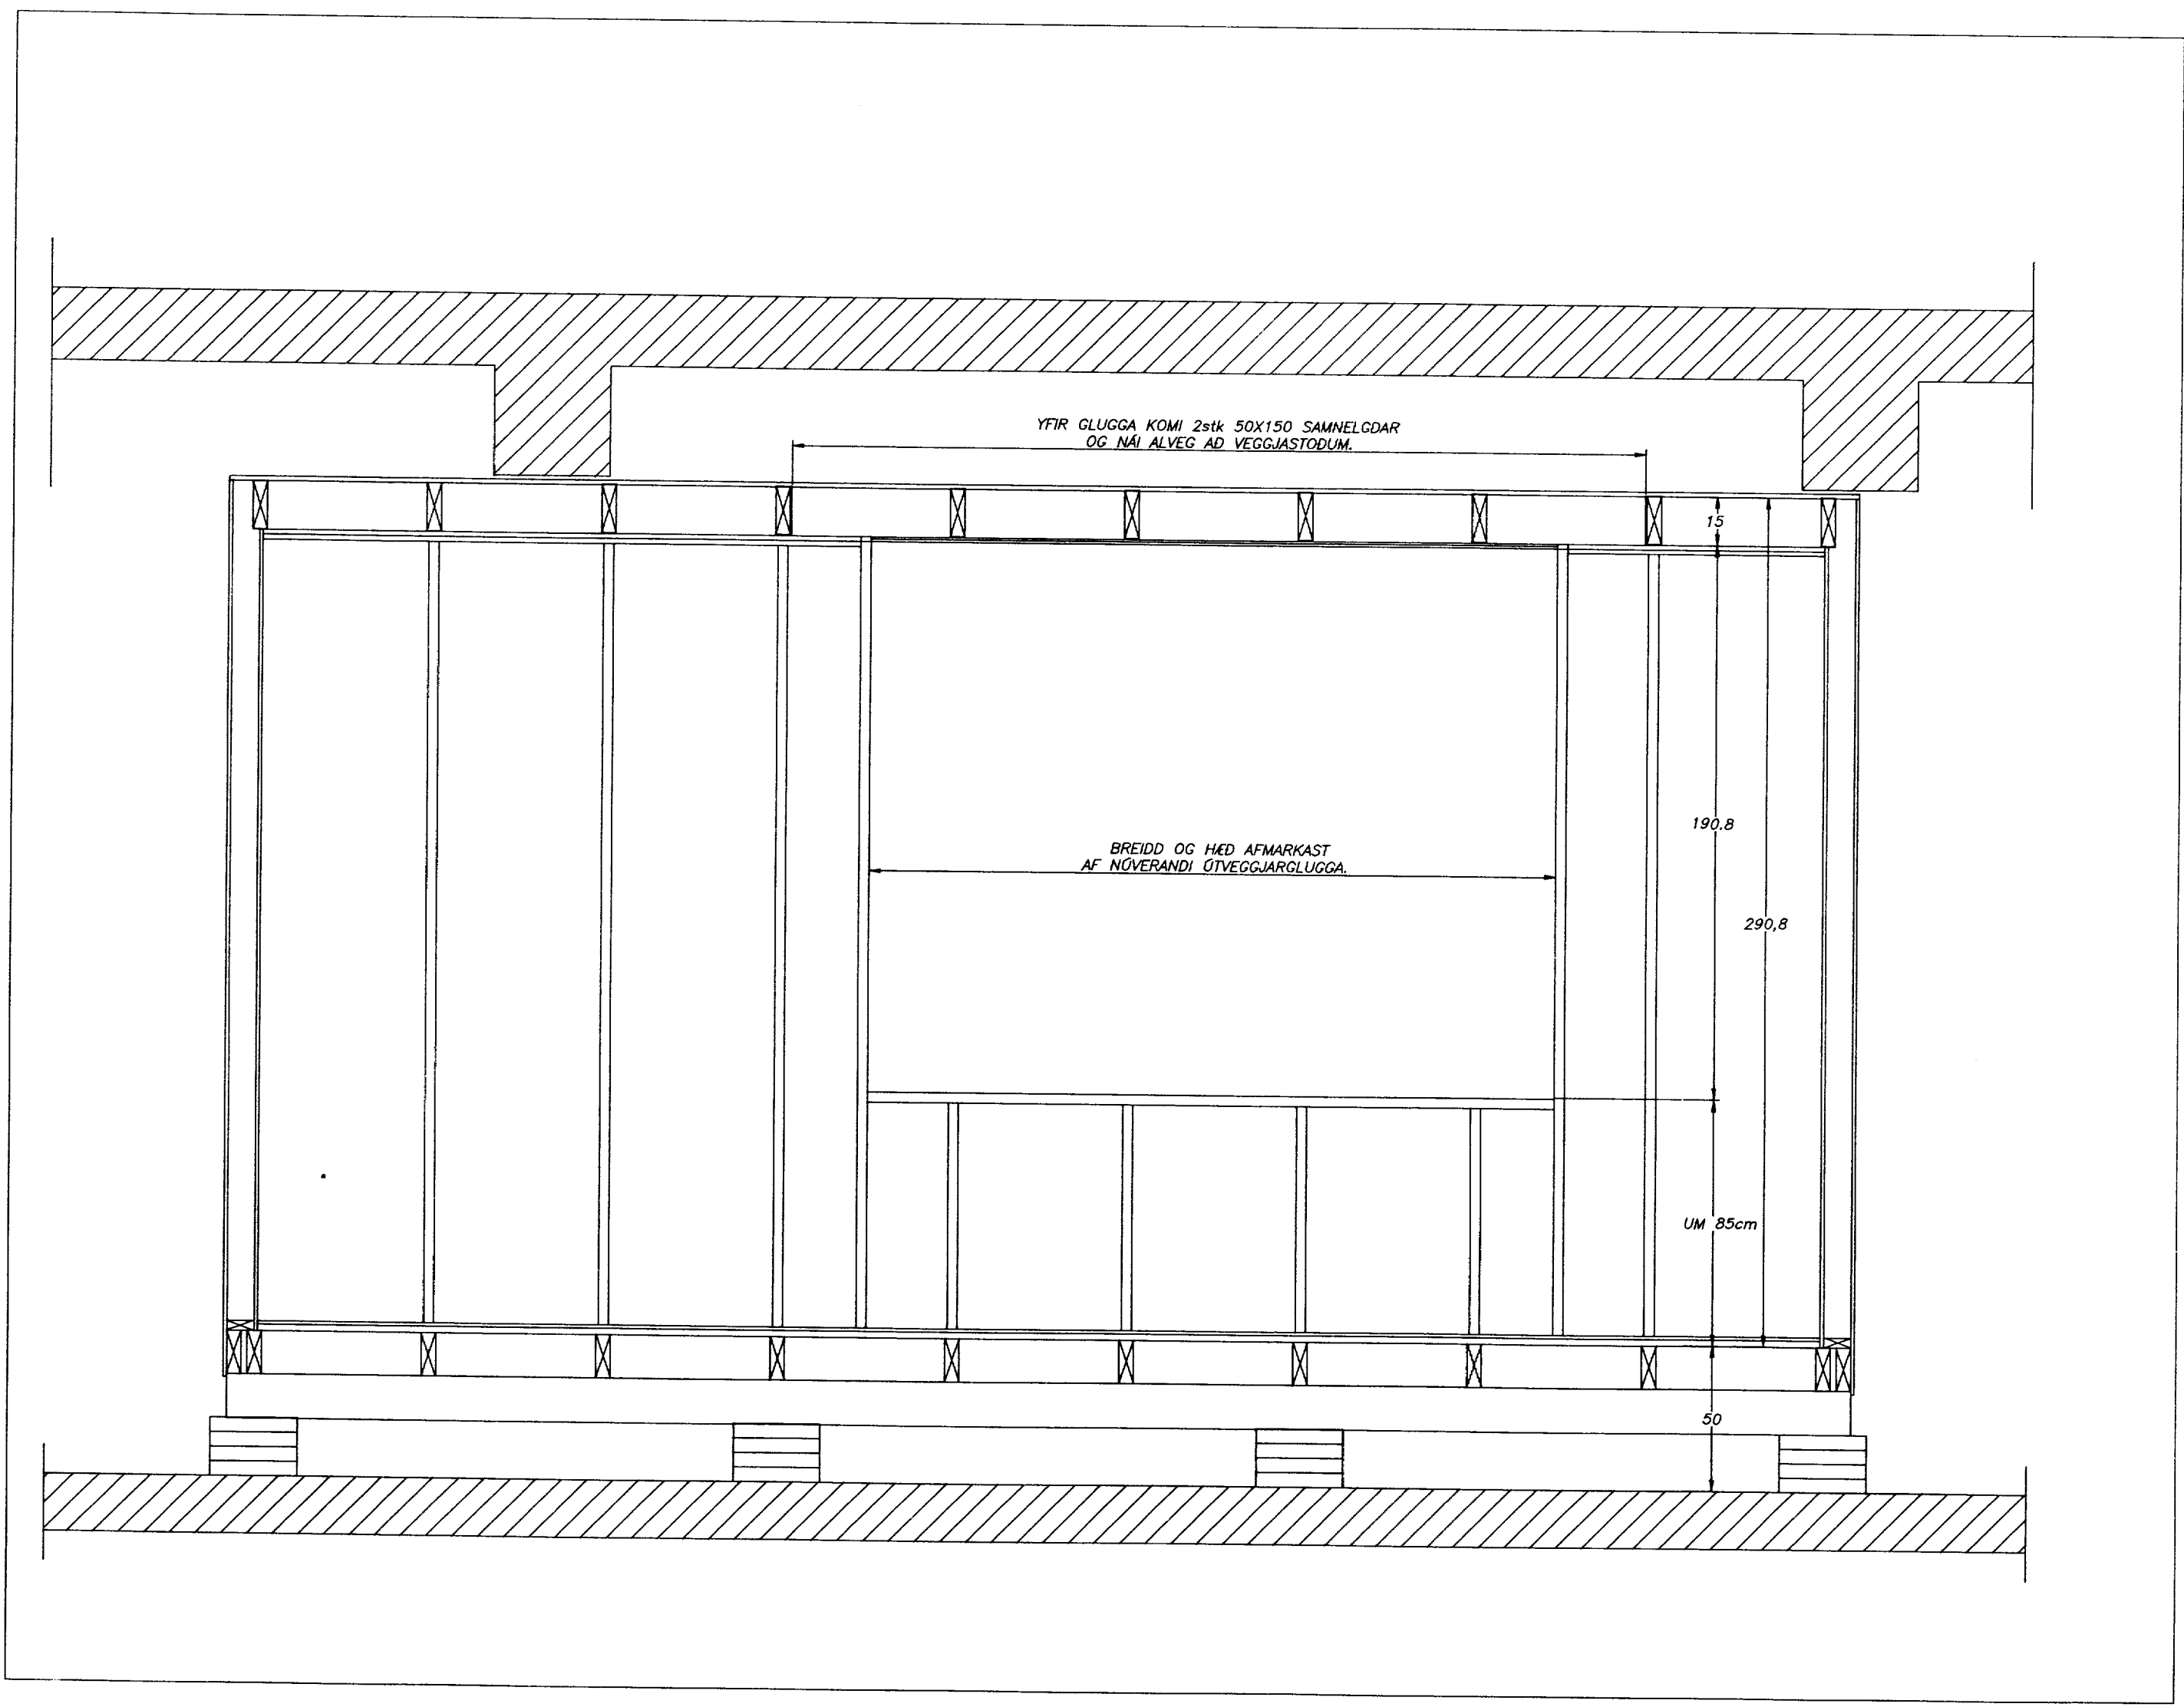

J. B.

Austur-veggur, 1/20

ATHUGASEMD:
 ALLT EFNÍ OG ÖLL VINNA SKAL VERA Í SAMRÆMI VIÐ BYGGINGARREGLUGERÐ.

SKÝRINGAR:
 BITAR UNDIR GÓLFÍ ERU 2X(50X150) BOLTADIR SAMAN OG HVÍLA Á HELLUM, EN MILLI HELLA OG BITA SKAL VERA ASFALTPAPPI.
 GÓLFBITAR ERU 50X150 c/c 60cm. OFAN Á GÓLFBITA KOMA 22mm NOTADAR RAKPÖLNAR SPÓNARPLÖTUR. VEGGIJAGRIND ER ÖR 45X95 c/c60 cm, OG EINNIG ERU FÓT- OG HÖFUÐSTYKKI ÖR SAMA EFNÍ. INNAN Á VEGGJA GRIND OG UTAN SKAL KLEDA MEÐ RAKAPÖLNUM 16mm NÖTUDUM SPÓNARPLÖTUM. LOFBITAR ERU ÖR 50X150 c/c 60cm. UNDIR OG OFAN Á LOFTGRIND SKAL SETJA 16mm NÖTADAR SPÓNARPLÖTUR.
 EYNAINGRA SKAL Í GÓF, VEGGI OG LOFT MEÐ 100mm PÉTTULL. Í INNRI BRÚN GÓLFIS, VEGGJA OG ÞAKS SKAL SETJA RAKASPERRU. UNDIR ULL Í GÓLFÍ SKAL SETJA ÖLJUSÖÐIÐ TJÖRUTEX TIL AD HALDA UPPI ULL, EN TEXI SKAL HALDIÐ UPPI MEÐ 25X25 LISTUM.
 GLUGGI SEM SNIYR INN Í SAL SKAL VERA ALLUR ÖPNANLEGUR, EITT FAG. GLUGGI SEM SNIYR ÖT AD HÖSVEGG SKLA SKORINN Í EFTIR Á OG KLÉDDUR ÞANNIG AD HÆGT SÉ AD NOTA ELÐRI ÖTVEGGJAGLUGGA TIL AD LOFTRESA ADSTÖÐU. Í HURÐ SKAL VERA RÖDA, SEM SÉ UM 45% AF HURÐARFLETI. RÖÐUR Í GLUGGA OG HURÐ SKAL VERA GLÆRT EINFALT 6mm GLER MEÐ HEFÐBUNDNUM FRÁGANGI. MEÐ GLUGGUM OG HURÐ SKULU VERA GERETT. GANGA SKAL FRÁ GLUGGA VIÐ ÖTVEGG ÞANNIG AD BIRTA OG ÖPNANLEGT FAG Í ÖTVEGGJAGLUGGA NYTTIST, SVO OG AD ADSTADA SÉ ÞETT GAGNVRT ÖÐRUM HLUTA HÖSMEDISINS. Á GÓLF SKAL SETJA SLITSTERKAN ÖLIÖPOLIN ÖÖK. MÁLA SKAL ALLA VEGGI OG LOFT MEÐ HEFÐBUNDINNI MÁLINGU (FRÁ MAGGA).
 GERA SKAL RÁÐ FYRIR FÖSTU BORDI FYRIR EINFALÐAN VASK, LÖKUDUM SKÁP UNDIR BORDI, SVO OG ÞARF AD GERA RÁÐ FYRIR KKLISKÁP UNDIR BORDI OG SKÁP FYRIR OFAN VASK SEM ER 30cm AD DÝPT.