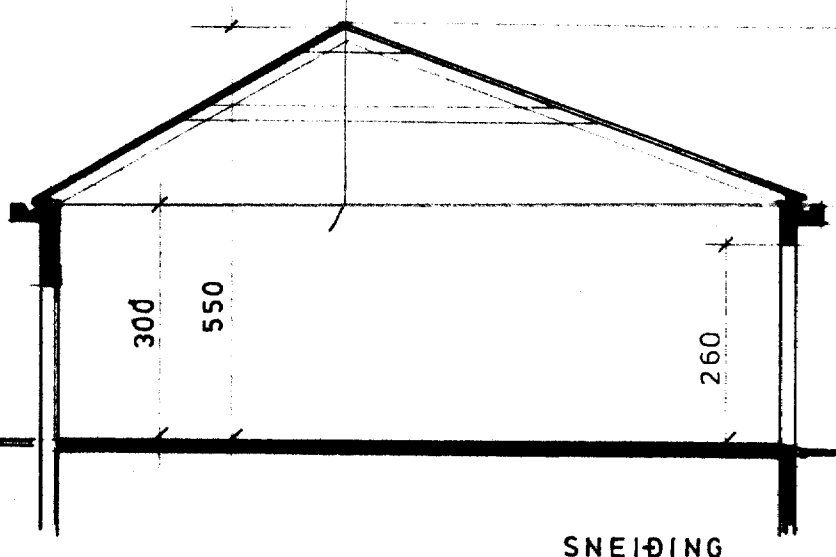

FRAMHLIÐ

AFSTÓÐUMYND 1/1000

SNEIÐING

GRÆYTT

OLÍUFÉLAGIÐ H/F VESTMANNAEYJUM
AFGREIÐSLUHÚS VIÐ BÁSASKERSBRYGGJU
STÆKKUN

TEIÐNISTOFA
VÍSIRANDSINS

VEFR. 316801 1001
M. 1/100 3.10.78