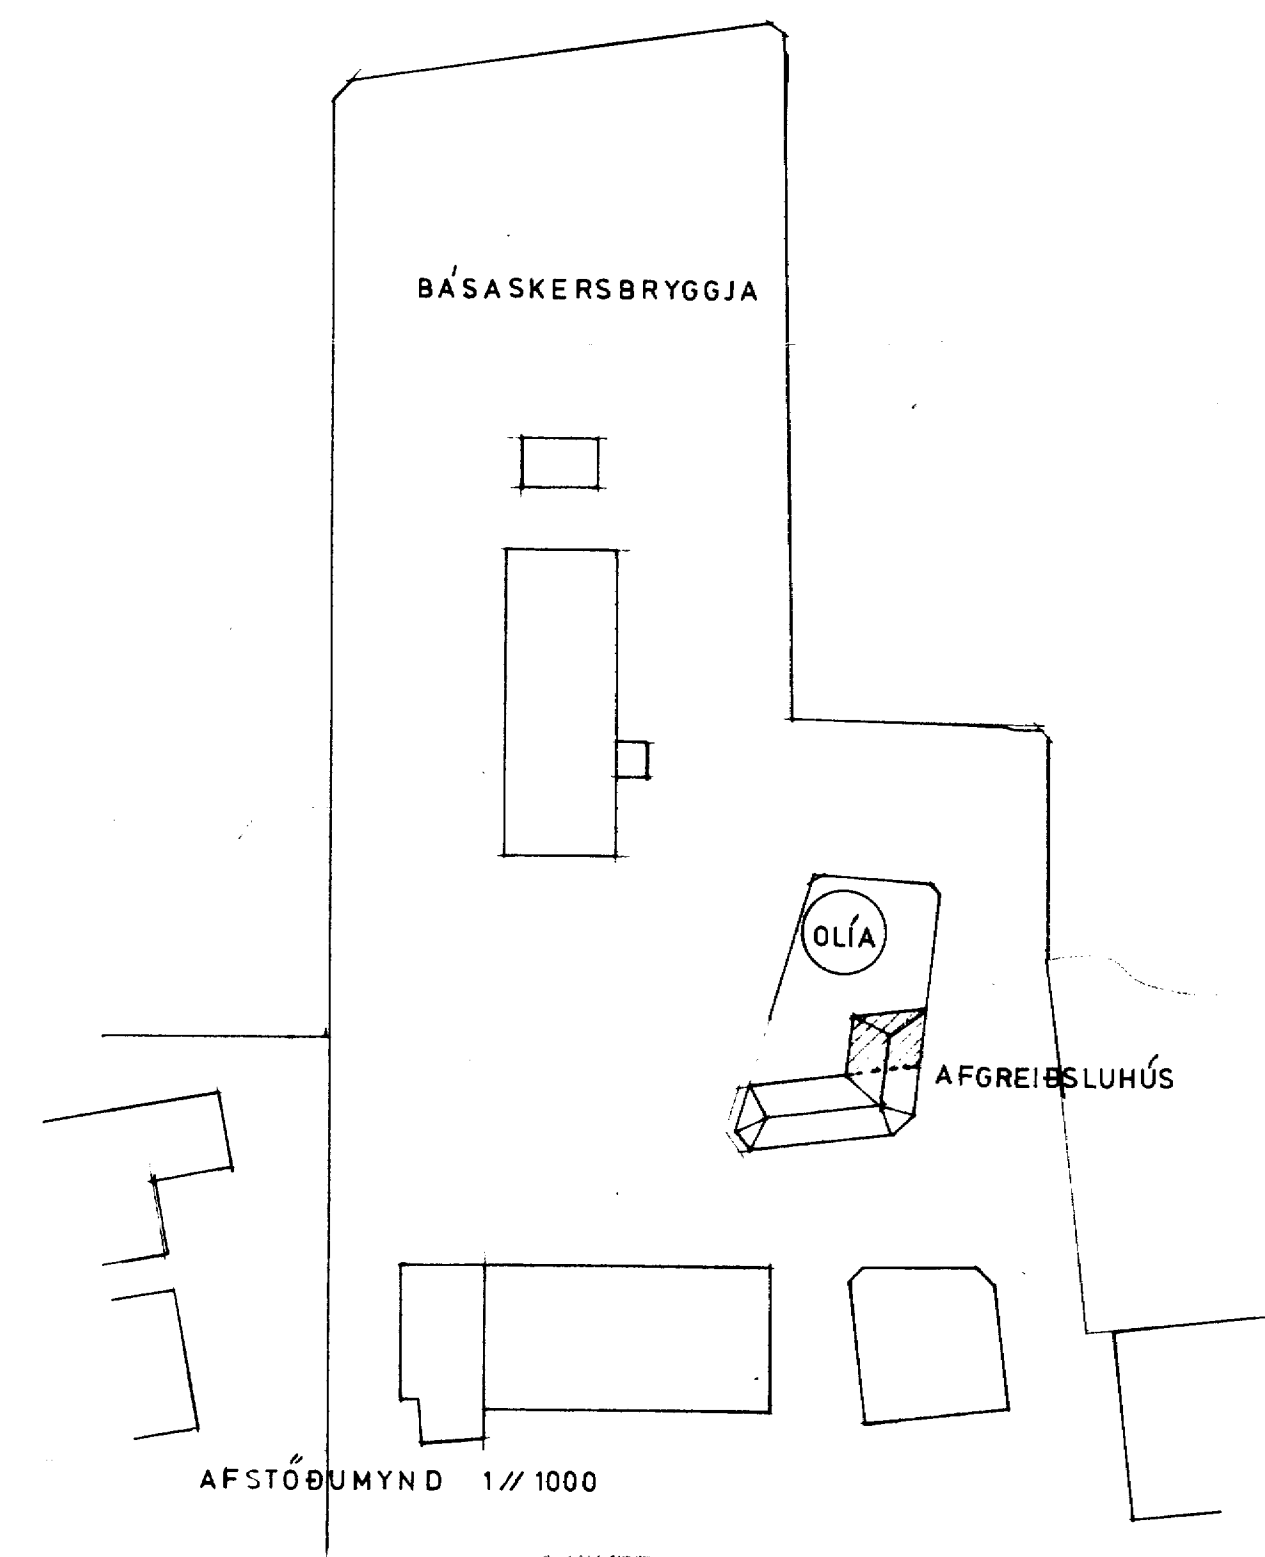

FRAMHLIÐ

AFSTÓÐUMYND 1/1000

SNEIÐING

GRÆYTT

OLÍUFÉLAGIÐ H/F VESTMANNAEYJUM
AFGREIÐSLUHÚS VIÐ BÁSASKERSBRYGGJU
STÆKKUN

TEIÐNISTOFA
VÍSIRANDSINS

VEFR. 316801 1001
M. 1/100 3.10.78