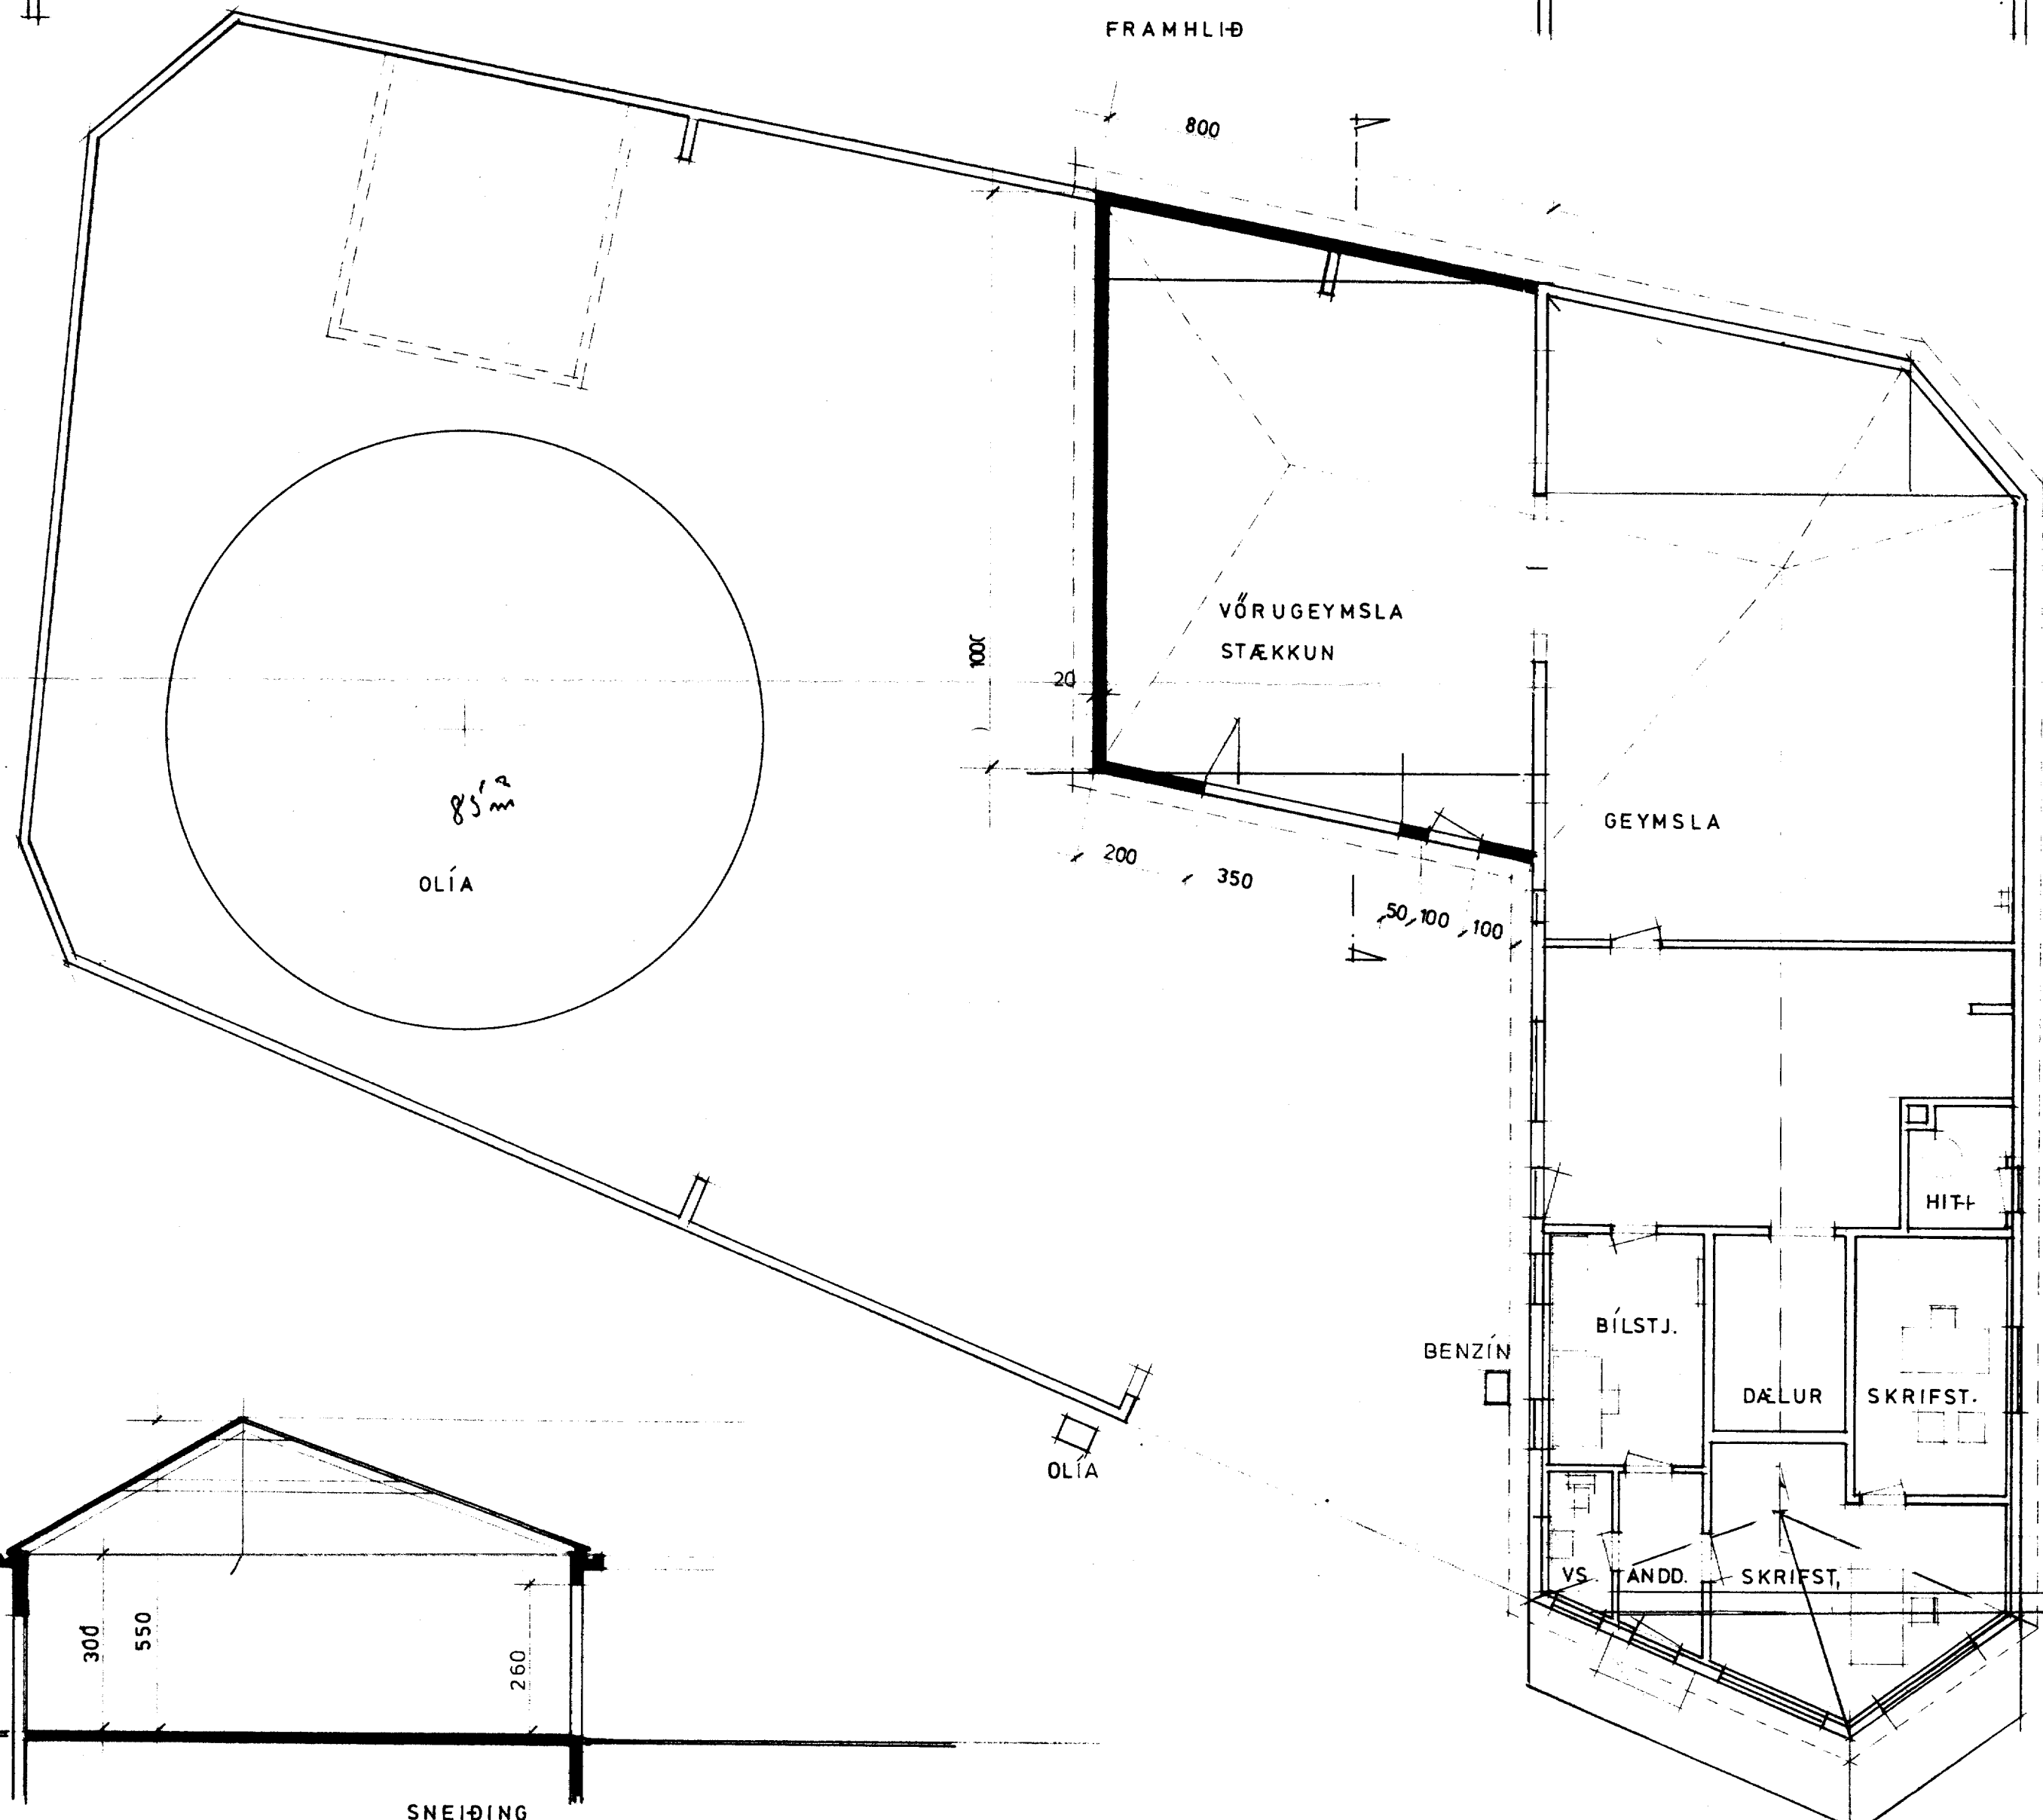

FRAMHLIÐ

AFSTÓÐUMYND 1/1000

SNEIÐING

GRÆYTT

OLÍUFÉLAGIÐ H/F VESTMANNAEYJUM
AFGREIÐSLUHÚS VIÐ BÁSASKERSBRYGGJU
STÆKKUN

TEIÐNISTOFA
VÍSIRANDSINS

VEFR. 316801 1001
M. 1/100 3.10.78