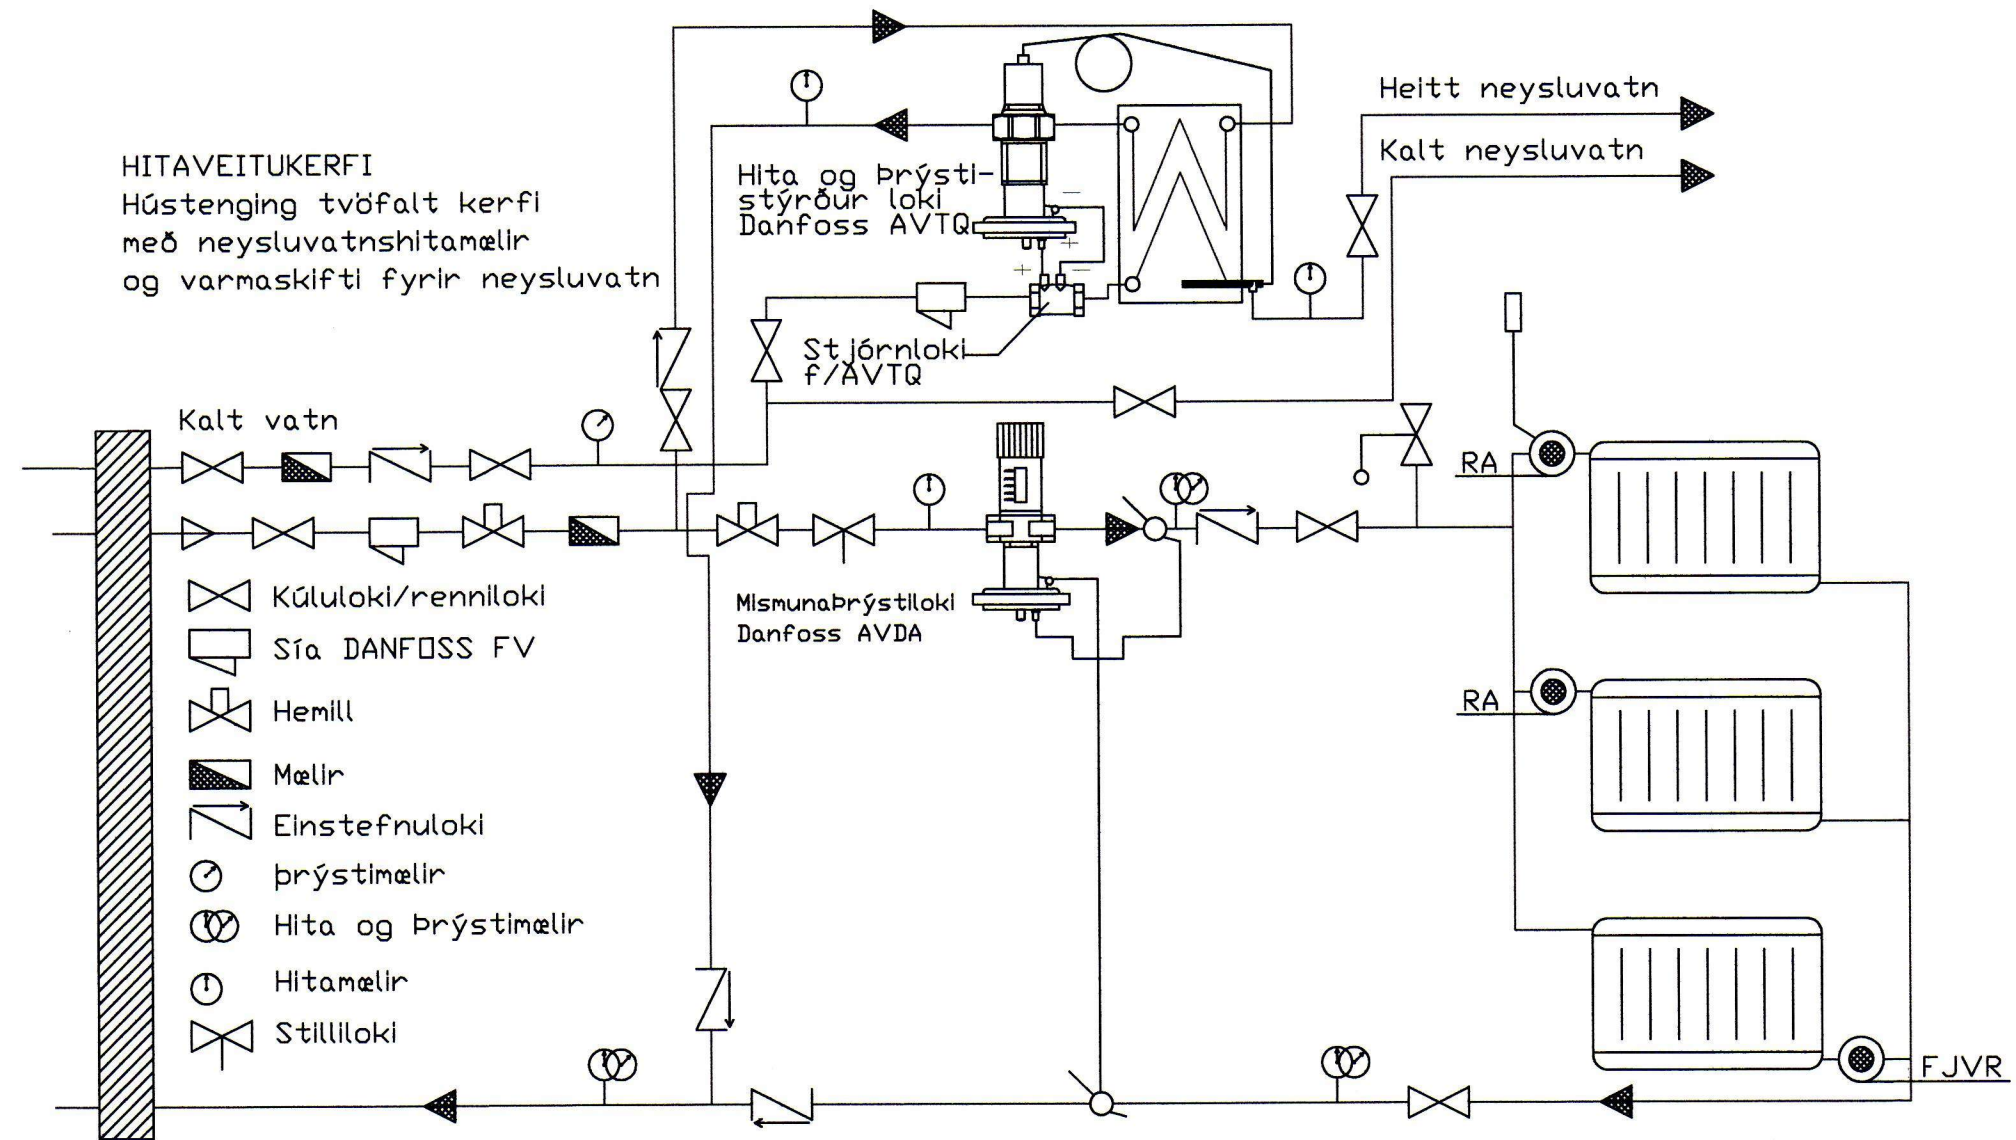

SKÝRINGAR
 OFNALAGNIR:
 ÖLL PÍPULAL ERU NAFNMÁL Í mm og tommum*.
 STOFNHITALAGNIR ERU Ø3/4" OG Ø1/2" SVÖRT JÄRNÖR.
 TENGLAGNIR Í OFNA ERU Ø3/8" SVÖRT JÄRNÖR NEMA ANNARS SÉ GETIÐ.
 LAGNIR ERU Í FLESTUM TILFELNUM FALDAR Í VEGG.
 EINANGRA SKAL ALLAR LAGNIR EFTIR STAÐLI.
 HITALAGNIR SKAL ÞRÝSTIÞRÓFA MEÐ KÖLDU VATNI Í 3 KLST. VIÐ 9 BAR
 ÞRÝSTING OG TAKA SKAL ÞRÝSTINGINN EFTIR 30 MIN. 60 MIN OG SVO Í
 LOK ÞRUFUTIMA. NIÐURSTÖÐUR SKAL SETJA Á MEÐVILGJANDI
 ÞRUFUNARBLAÐ. ALLT LAGNAEFNI SKAL VOTTAD OG VIÐURKENT FYRIR
 NEYSLUVATN OG HITAVEITU AF NYSKÖPUNARMBSTÖÐ ÍSLANDS.
 ÖLL MÁL Í TOMMUM * NEMA ANNARS SÉ GETIÐ.
 LINUGERÐIR: _____ FRAMRÁS (TÚR)
 _____ BAKRÁS (RETÚR)