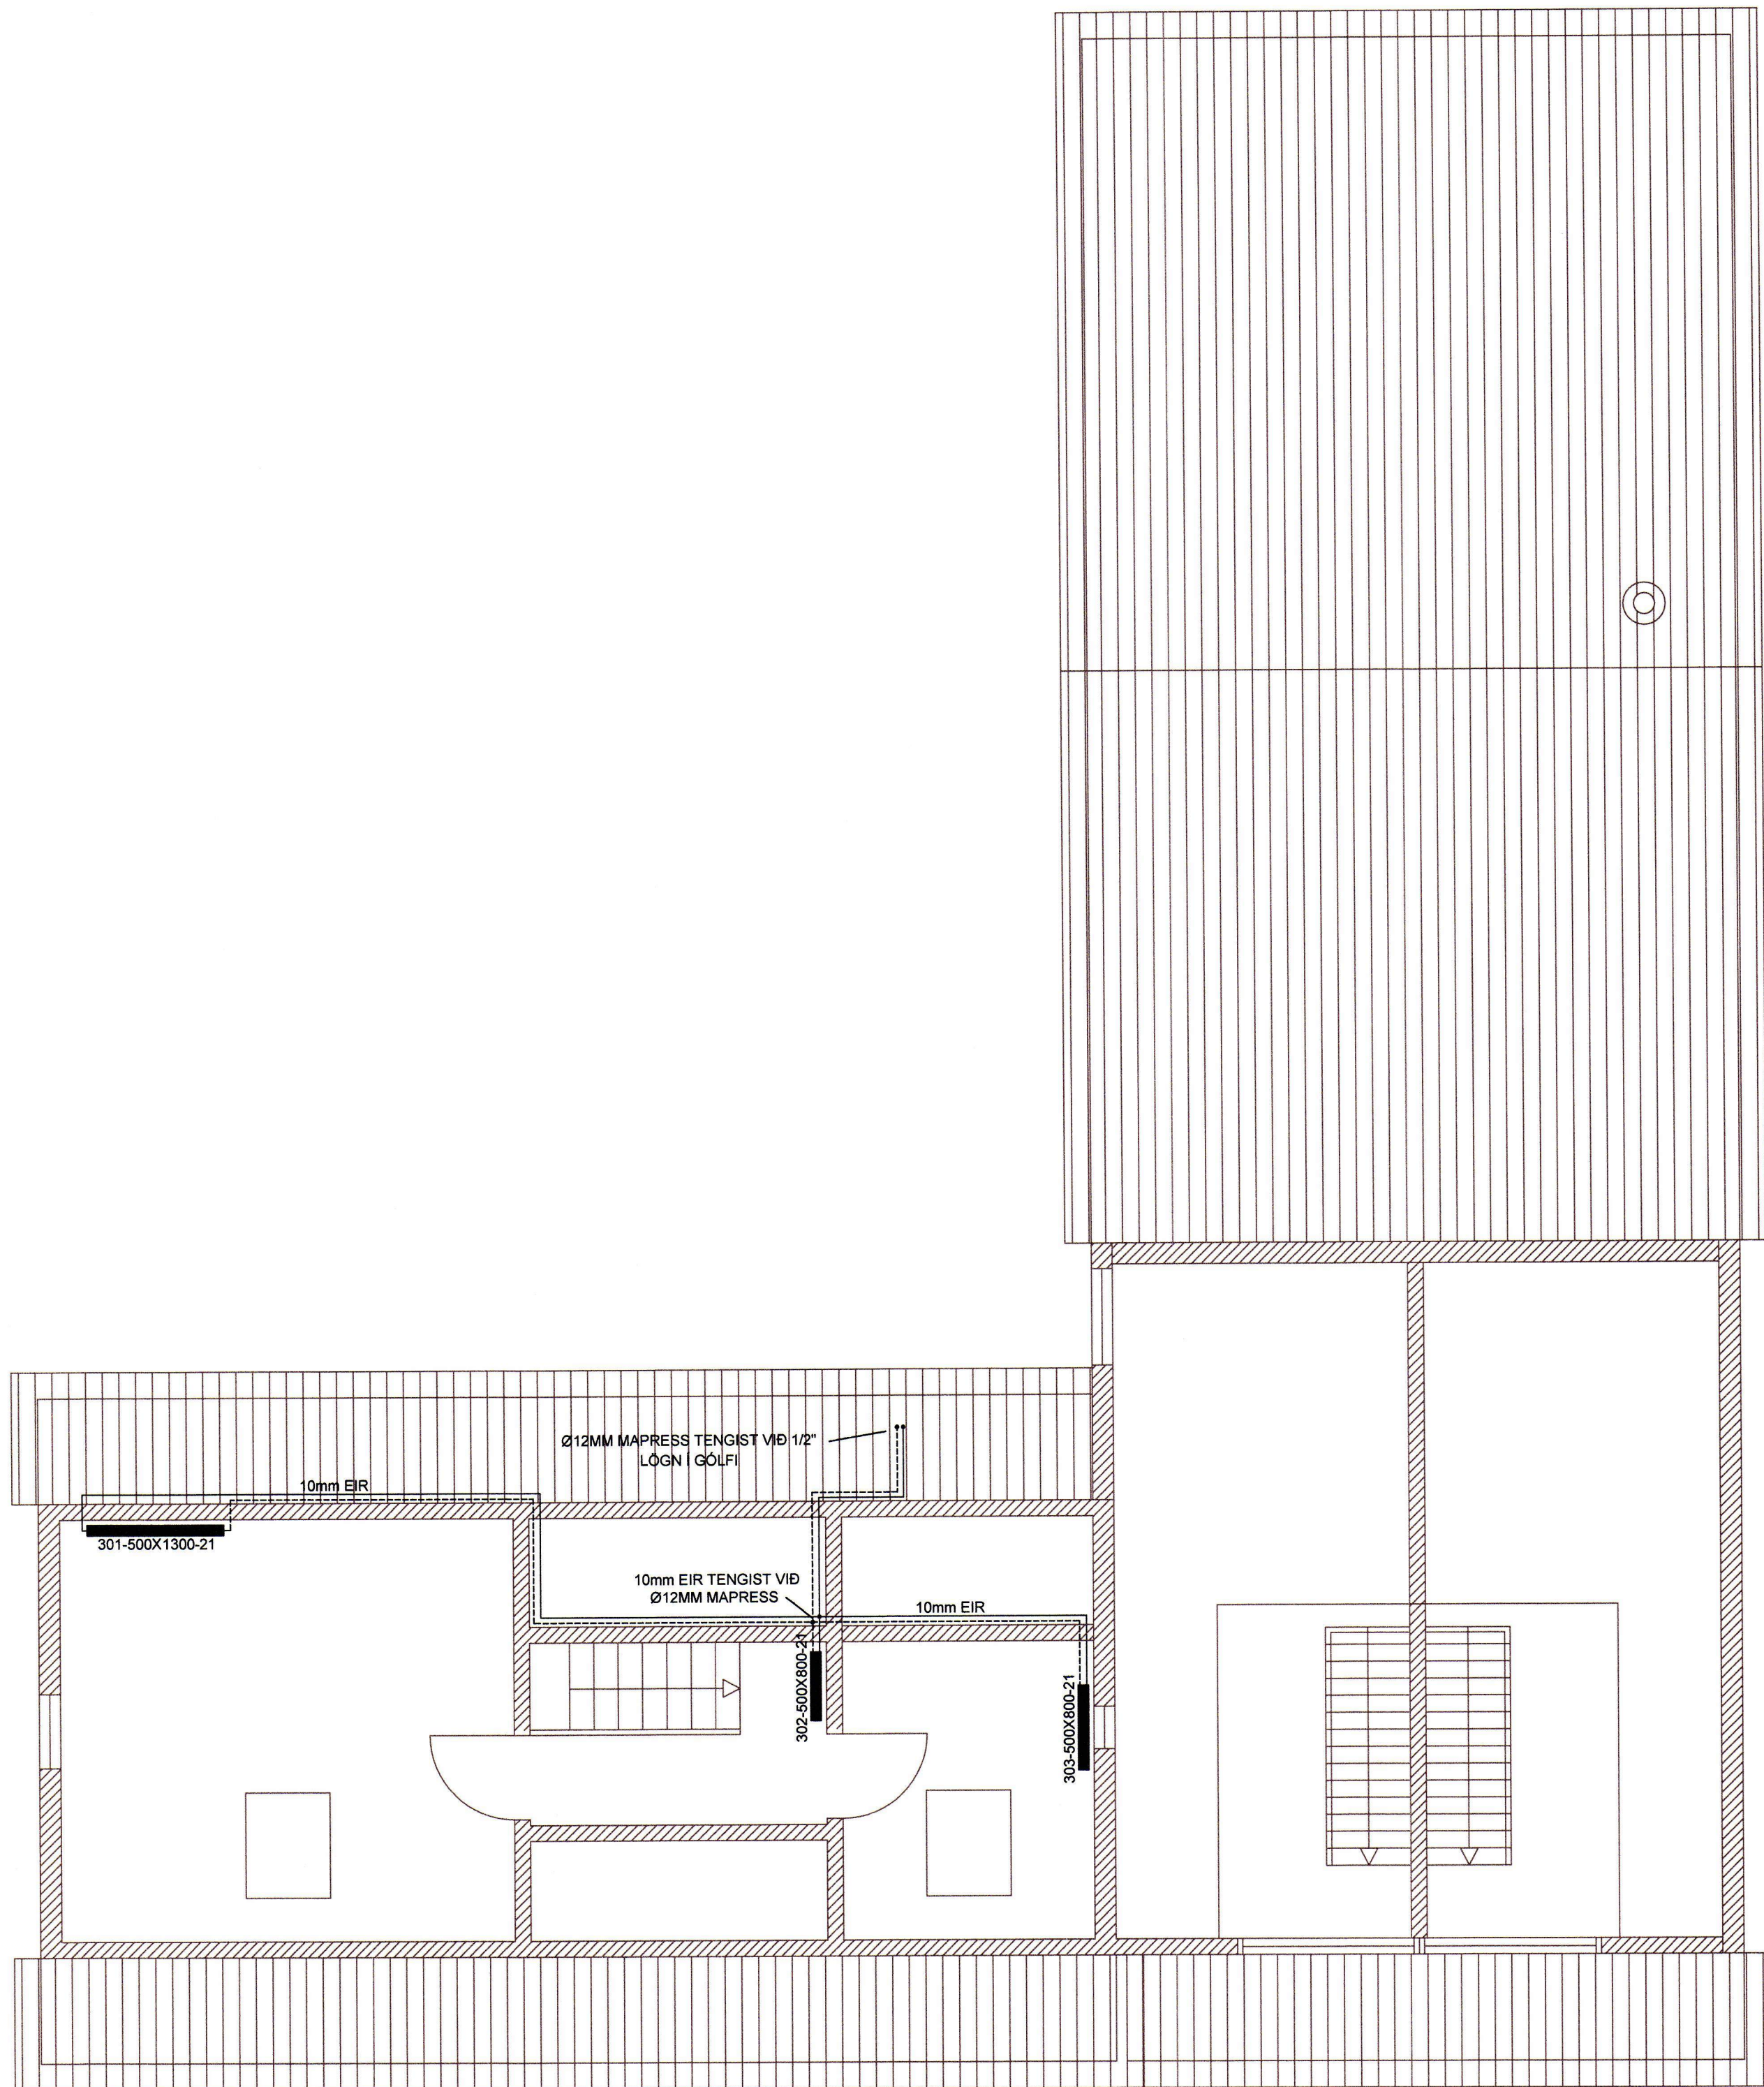

3. HÆÐ

TALMÁL síf RÁDGGJAFAPJÓNUSTA DVERGHAMAR 37 900 VESTMANNAEYJUM SÍMI 481-1787 Póstfang daddi.mar@gmail.com			VARMATAPSREIKNINGAR FYRIR: B11							REIKNAD BÓM	
Ofn nr	Staðsetning	Nr	Nauðsynleg Afköst W	Hámarks lengd			Valin afköst W	Tenging	Ofnlokar Gerð	stillitala	skýringar
				hæð mm	lengd mm	þykkt teg					
101	Anddyri		3.522	860	3000	21	4.600	A/D	VH		Eldri
102	Starfsmanna WC		479	600	600	21	616	A/C	LH		Nýr
103	Milligangur/tröppur		1.718	750	1050	21	1.737	B/D	LH		Nýr
104	Starfsmannaaðstada		1.514	750	1050	21	1.737	A/C	LH		Nýr
105	Veitingasalur		4.215	400	2600	33	2.641	A/C	VH		Eldri
106	Veitingasalur			400	2600	33	2.641	B/D	VH		Eldri
107	Eldhús		2.809	750	1050	21	1.737	B/D	LH		Nýr
108	WC		473	600	500	21	516	B/D	LH		Nýr
201	Herbergi		1.248	500	1400	21	1.260	A/C	LH		Nýr
202	Herbergi		663	400	1600	21	1.216	A/D	LH		Nýr
203	Herbergi		671	500	1500	21	1.300	B/D	LH		Nýr
204	Herbergi		788	750	1200	21	1.420	A/C	LH		Nýr
205	Herbergi		1.127	750	1200	21	1.420	B/D	LH		Nýr
206	Gangur 1		1.424	600	1200	21	1.240	B/D	LH		Nýr
207	Gangur, sturta og WC		2.517	750	1050	21	1.737	A/C	LH		Nýr
208	Gangur, sturta og WC			600	600	21	616	A/C	LH		Nýr
209	Herbergi		841	750	1050	21	1.737	B/D	LH		Nýr
210	Herbergi		942	750	1050	21	1.737	A/C	LH		Nýr
301	Herbergi		821	500	1300	21	1.080	A/D	LH		Eldri
302	Gangur		404	500	800	21	720	A/C	LH		Eldri
303	Herbergi		466	500	800	21	720	A/C	VH		Eldri
304	Herbergi		816								
305	Herbergi		897								
Samtals			28.359				32.428				