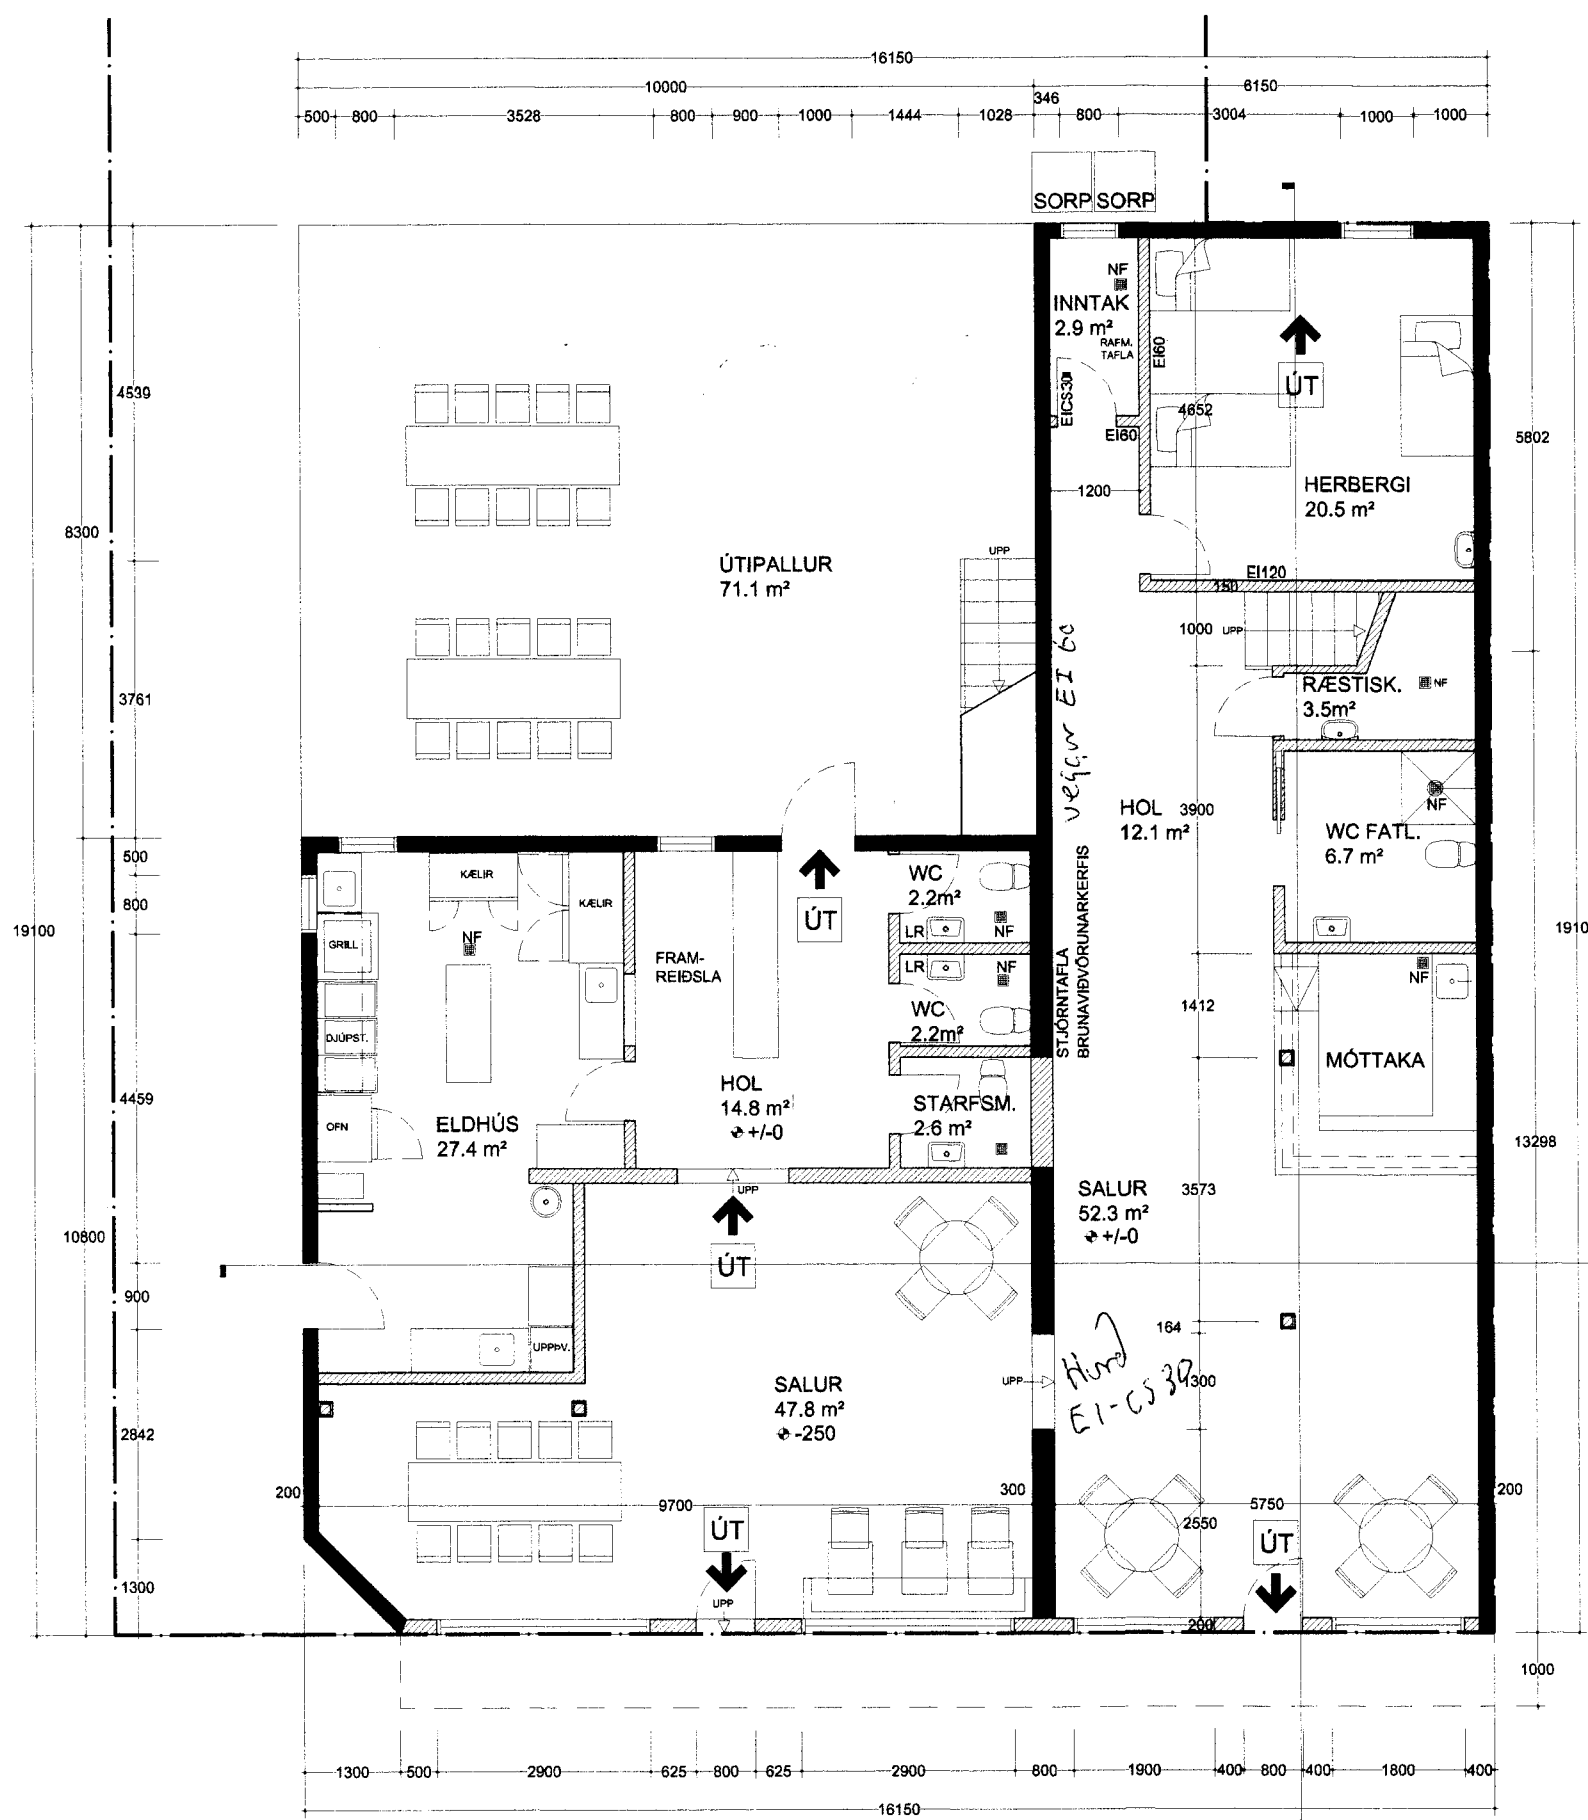

1068

Signil á BT

VEITINGARHÚSI BÆTT VIÐ
FRÁ SÍÐUSTU
BYGGINGARNEFNDAR
UPPDÆTTI

SHIFT AS	
<small>ADD@SHIFTARCHITECTURE.INFO +1 646 427 489</small>	
<small>770 ST. MARKS AVE. BROOKLYN, NY, 11216, USA</small>	
B1	2014.02.26
B2	2014.04.26
Project:	
ASKA GUESTHOUSE BÁRUGATA 11 VESTMANNÆYJAR	
Drawn By:	AS
Reviewed By:	AS
Date:	2013.12.01
Scale:	1:100 @ A3
Drawing Title:	GRUNNMYND JARÐHÆÐ
A-101.00	

1 JARÐHÆÐ
Scale: 1:100 @ A3