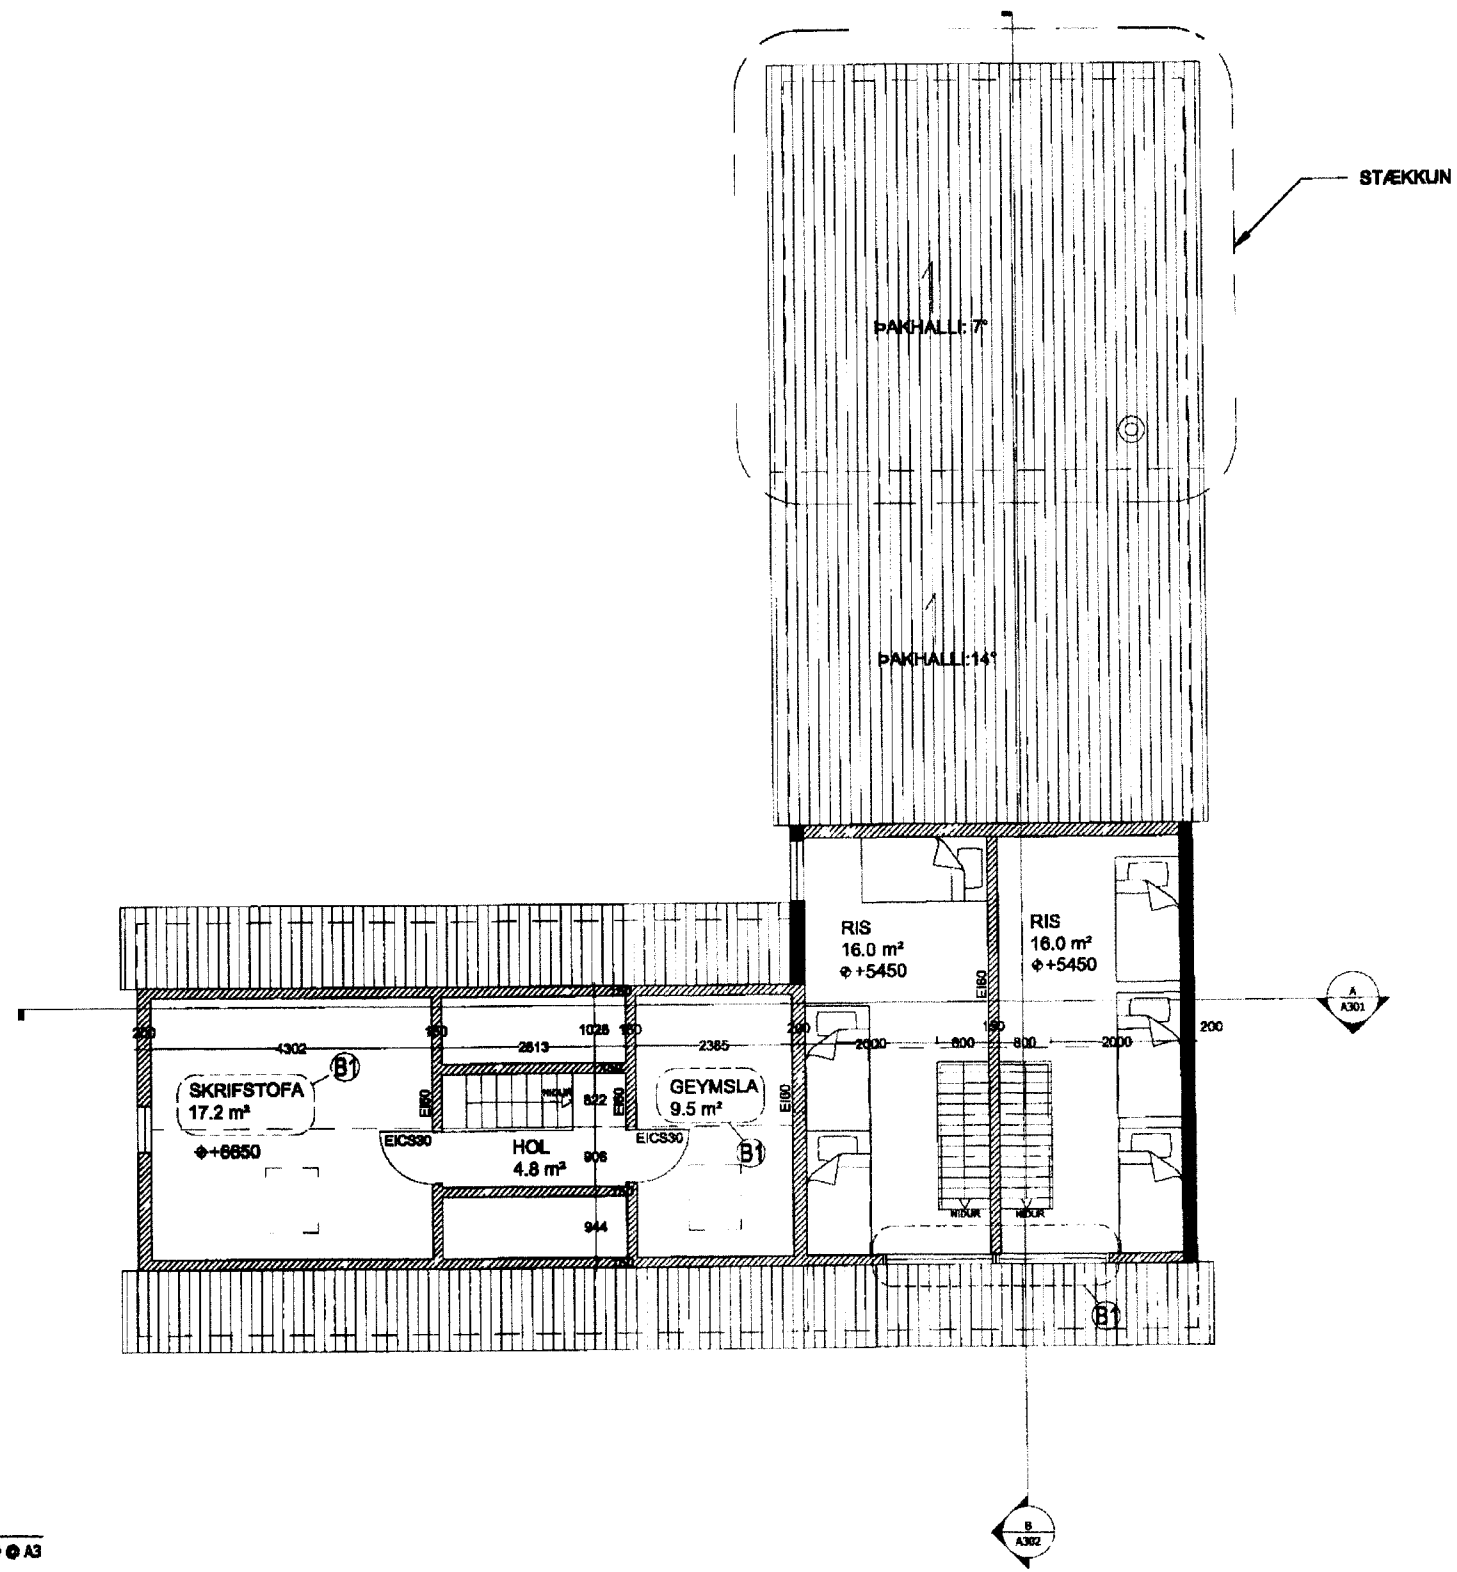

9d7

*Sigurdur S. Björnsson*

1 RISHÆÐ  
Scale: 1:100 @ A3

NOTKUN BREYTT  
NEYÐUARÚTGÖNGULEIÐ  
BREYTT

<b>SHIFT AS</b>	
ADD@SHIFTARCHITECTURE.INFO +1 516 527 4468 770 ST. MARKS AVE. BROOKLYN, NY, 11216, USA	
	(B) 2014.02.28
ASKA GUESTHOUSE BÄRUGATA 11 VESTMANNNAEYJAR	
	AS AS 2013.12.01 1:100 @ A3
GRUNNMYND RISHÆÐ <i>[Signature]</i> A-301.00	