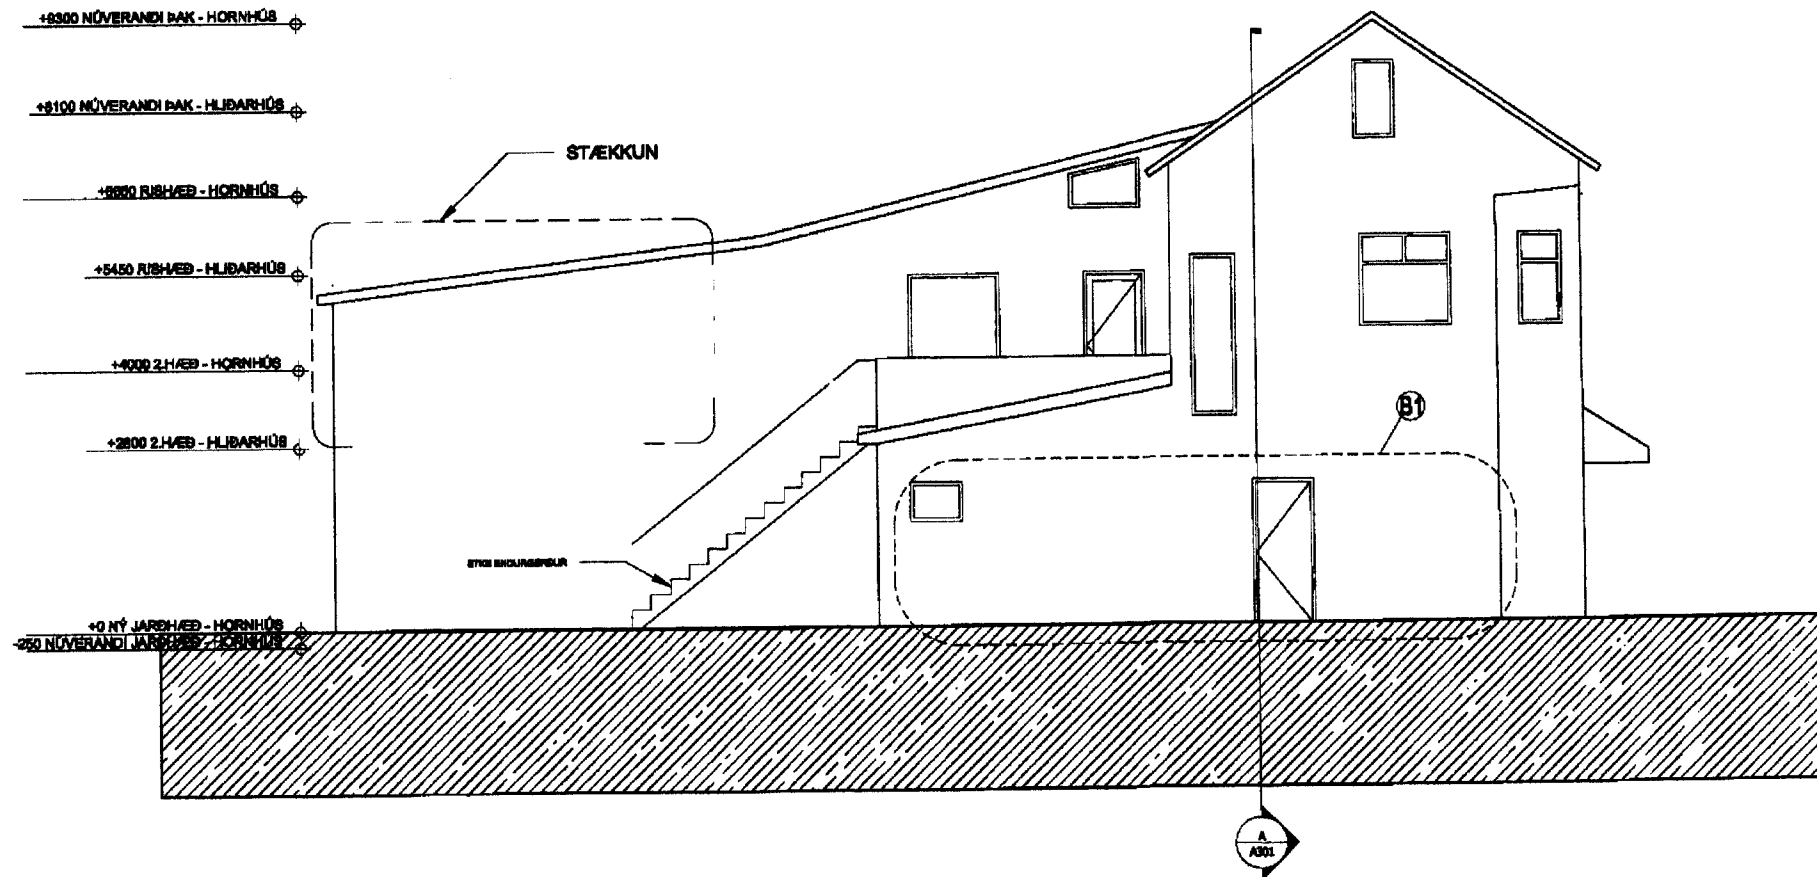

Sigurdur Bj

1 **ÁSÝND NORDUHLIÐ**
Scale: 1:100 @ A3

ÝTIDYR BREYTTAR
STEYPT ÞREP FJARLÆGD
GLUGGASETNING BREYTT

SHIFT AS		AD@SHIFTARCHITECTURE.INFO +1 946 827 4488
B1	2014.02.26	
ASKA GUESTHOUSE BÁRUGATA 11 VESTMANNAEYJAR		
AS	AS	
2013.12.01	1:100 @ A3	
ÁSÝND NORDURHLIÐAR <i>[Signature]</i> A-204.00		