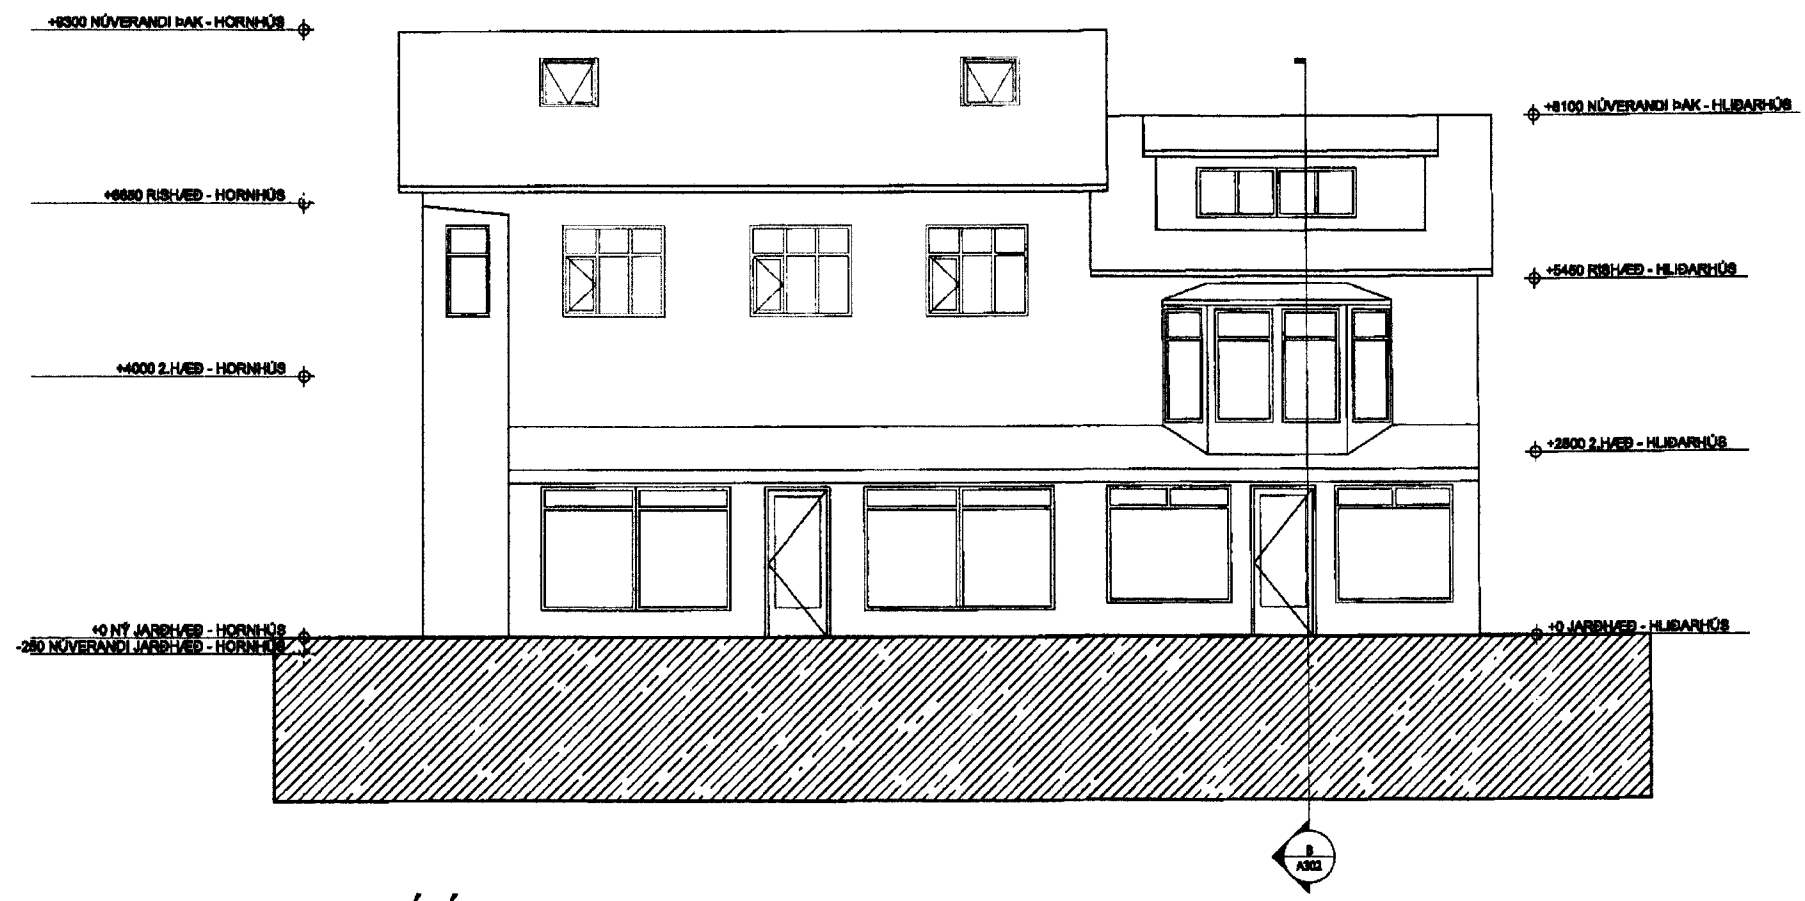

9d/1

Sigurdur Bj

1 ÁSÝND VESTURHLÍÐ
Scale: 1:100 @ A3

SHIFT AS	ADD@SHIFTARCHITECTURE.INFO +1 888 627 4468 770 ST. MARKS AVE. BROOKLYN, NY, 11214, USA
(B) 2014.02.26	
ASKA GUESTHOUSE BÄRUGATA 11 VESTMANNÁEYJAR	
Dagur	AS
Mánuður	AS
Dagur	2013.12.01
Mánuður	1:100 @ A3
ÁSÝND VESTURHLÍÐAR  A-203.00	