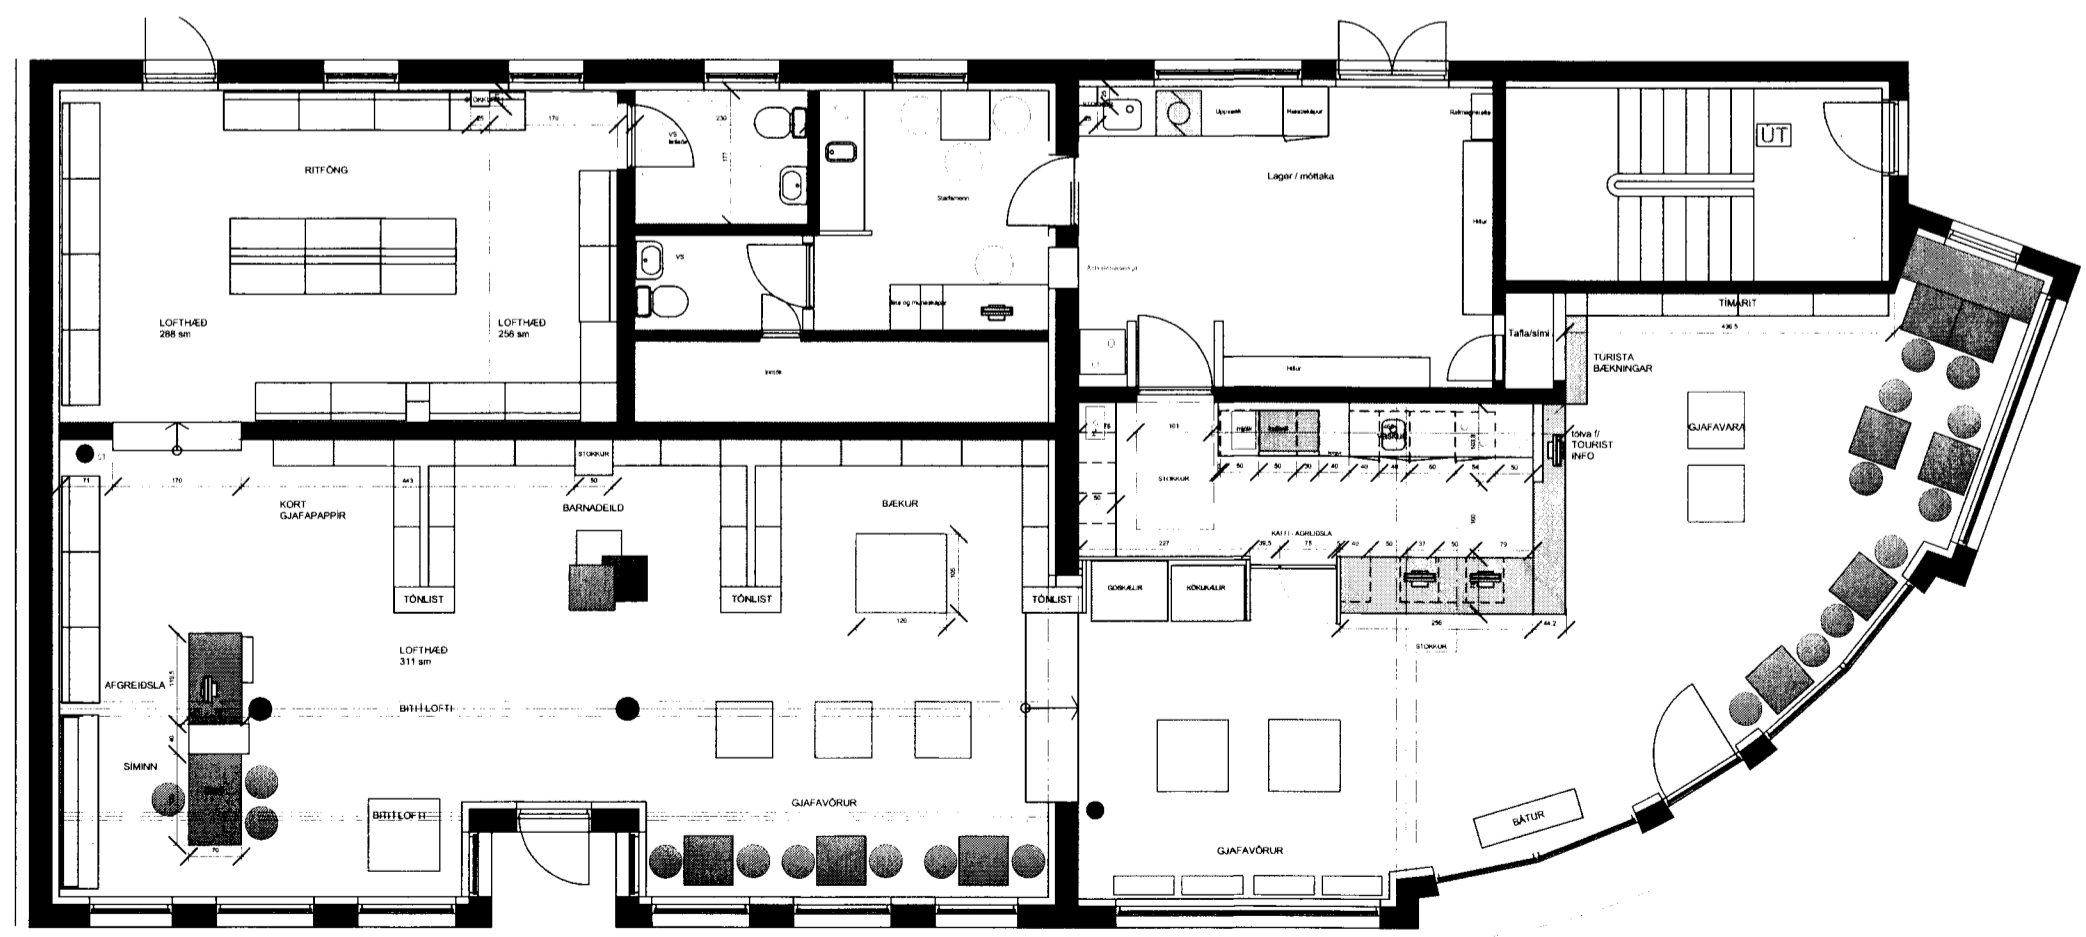

Figur 5-B7

SUDURHLID M=1:100

NORDURHLID M=1:100

SNID A-A M=1:100

SNID B-B

UTGAFA Breytingar TEIKNAD SAMBYKKT DAGS

ASK Arkitektar
Geirsgötu 9
101 Reykjavik
Sími 515 0300
Fax 515 0319
www.ask.is

Artun aðalhönnuður
Valdimar Harðarson
Arkitekt F.A.Í. Kt. 050151-2559
valdimar@ask.is

PENNINN - VESTMANNAEYJUM - BÄRUGÖTU 2

VERKEFNI
HEITI TEIKNINGAR
Grunnmynd
Grunnmynd útlit og snið

VERK NR. 10-04
NUMER TEIKNINGAR 10-03

MKV. I A2
1:100@A2
TEIKNAD
vh
DAGS
08.02.2010
UTGAFA