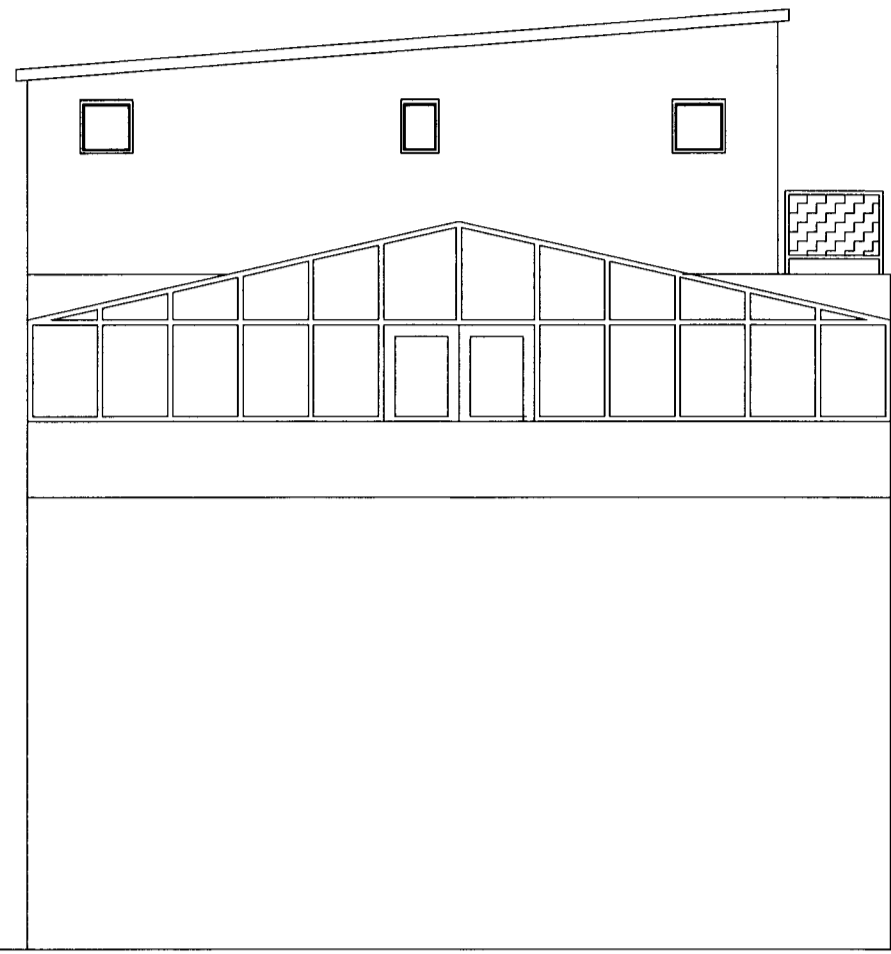

Figur 5-B7

SUDURHLID M=1:100

NORDURHLID M=1:100

SNID A-A M=1:100

SNID B-B

UTGAFA Breytingar TEIKNAD SAMBYKKT DAGS

ASK Arkitektar
Geirsgötu 9
101 Reykjavik
Sími 515 0300
Fax 515 0319
www.ask.is

Artun aðalhönnuður
Valdimar Harðarson
Arkitekt F.A.Í. Kt. 050151-2559
valdimar@ask.is

PENNINN - VESTMANNAEYJUM - BÄRUGÖTU 2

VERKEFNI
HEITI TEIKNINGAR
Grunnmynd
Grunnmynd útlit og snið

VERK NR. 10-04
NUMER TEIKNINGAR 10-03

MKV. I A2
1:100@A2
TEIKNAD
vh
DAGS
08.02.2010
UTGAFA