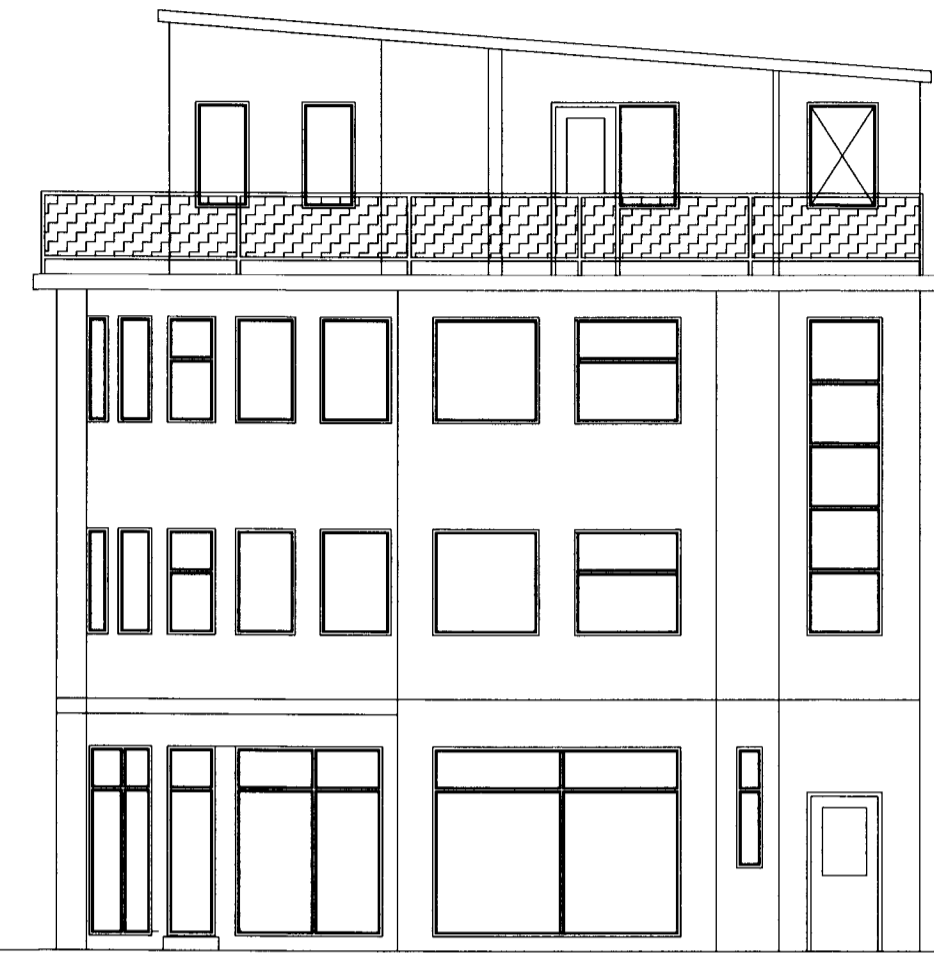

Figur 5-B7

SUDURHLID M=1:100

NORDURHLID M=1:100

SNID A-A M=1:100

SNID B-B

UTGAFA Breytingar TEIKNAD SAMBYKKT DAGS

ASK Arkitektar
Geirsgötu 9
101 Reykjavik
Sími 515 0300
Fax 515 0319
www.ask.is

Artun aðalhönnuður
Valdimar Harðarson
Arkitekt F.A.Í. Kt. 050151-2559
valdimar@ask.is

PENNINN - VESTMANNAEYJUM - BÄRUGÖTU 2

VERKEFNI
HEITI TEIKNINGAR
Grunnmynd
Grunnmynd útlit og snið

VERK NR. 10-04
NUMER TEIKNINGAR 10-03

MKV. I A2
1:100@A2
TEIKNAD
vh
DAGS
08.02.2010
UTGAFA