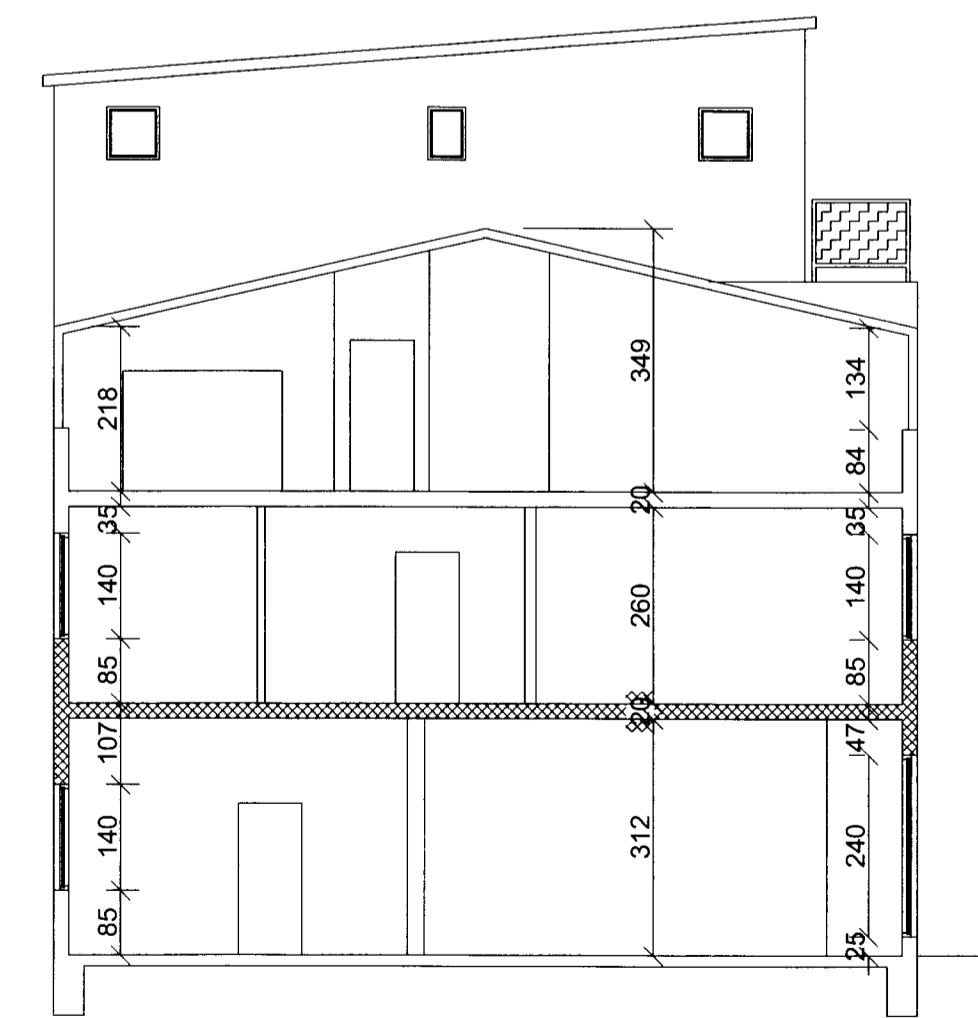

Figur 5-B7

SUDURHLID M=1:100

NORDURHLID M=1:100

SNID A-A M=1:100

SNID B-B

UTGAFA Breytingar TEIKNAD SAMBYKKT DAGS

ASK Arkitektar
Geirsgötu 9
101 Reykjavik
Sími 515 0300
Fax 515 0319
www.ask.is

Artun aðalhönnuður
Valdimar Harðarson
Arkitekt F.A.Í. Kt. 050151-2559
valdimar@ask.is

PENNINN - VESTMANNAEYJUM - BÄRUGÖTU 2

VERKEFNI
HEITI TEIKNINGAR
Grunnmynd
Grunnmynd útlit og snið

VERK NR. 10-04
NUMER TEIKNINGAR 10-03

MKV. I A2
1:100@A2
TEIKNAD
vh
DAGS
08.02.2010
UTGAFA