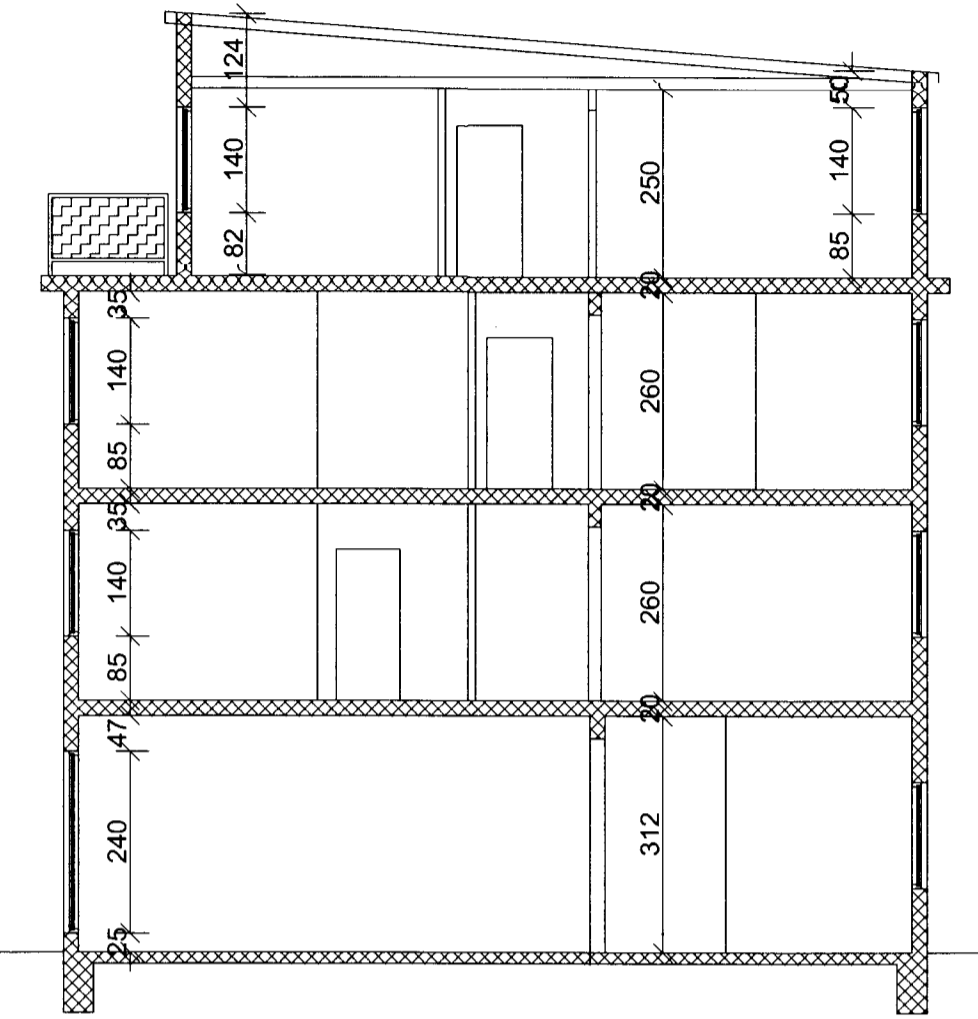

Figur 5-B7

SUDURHLID M=1:100

NORDURHLID M=1:100

SNID A-A M=1:100

SNID B-B

UTGAFA Breytingar TEIKNAD SAMBYKKT DAGS

ASK Arkitektar
Geirsgötu 9
101 Reykjavik
Sími 515 0300
Fax 515 0319
www.ask.is

Artun aðalhönnuður
Valdimar Harðarson
Arkitekt F.A.Í. Kt. 050151-2559
valdimar@ask.is

PENNINN - VESTMANNAEYJUM - BÄRUGÖTU 2

VERKEFNI
HEITI TEIKNINGAR
Grunnmynd
Grunnmynd útlit og snið

VERK NR. 10-04
NUMER TEIKNINGAR 10-03

MKV. I A2
1:100@A2
TEIKNAD
vh
DAGS
08.02.2010
UTGAFA