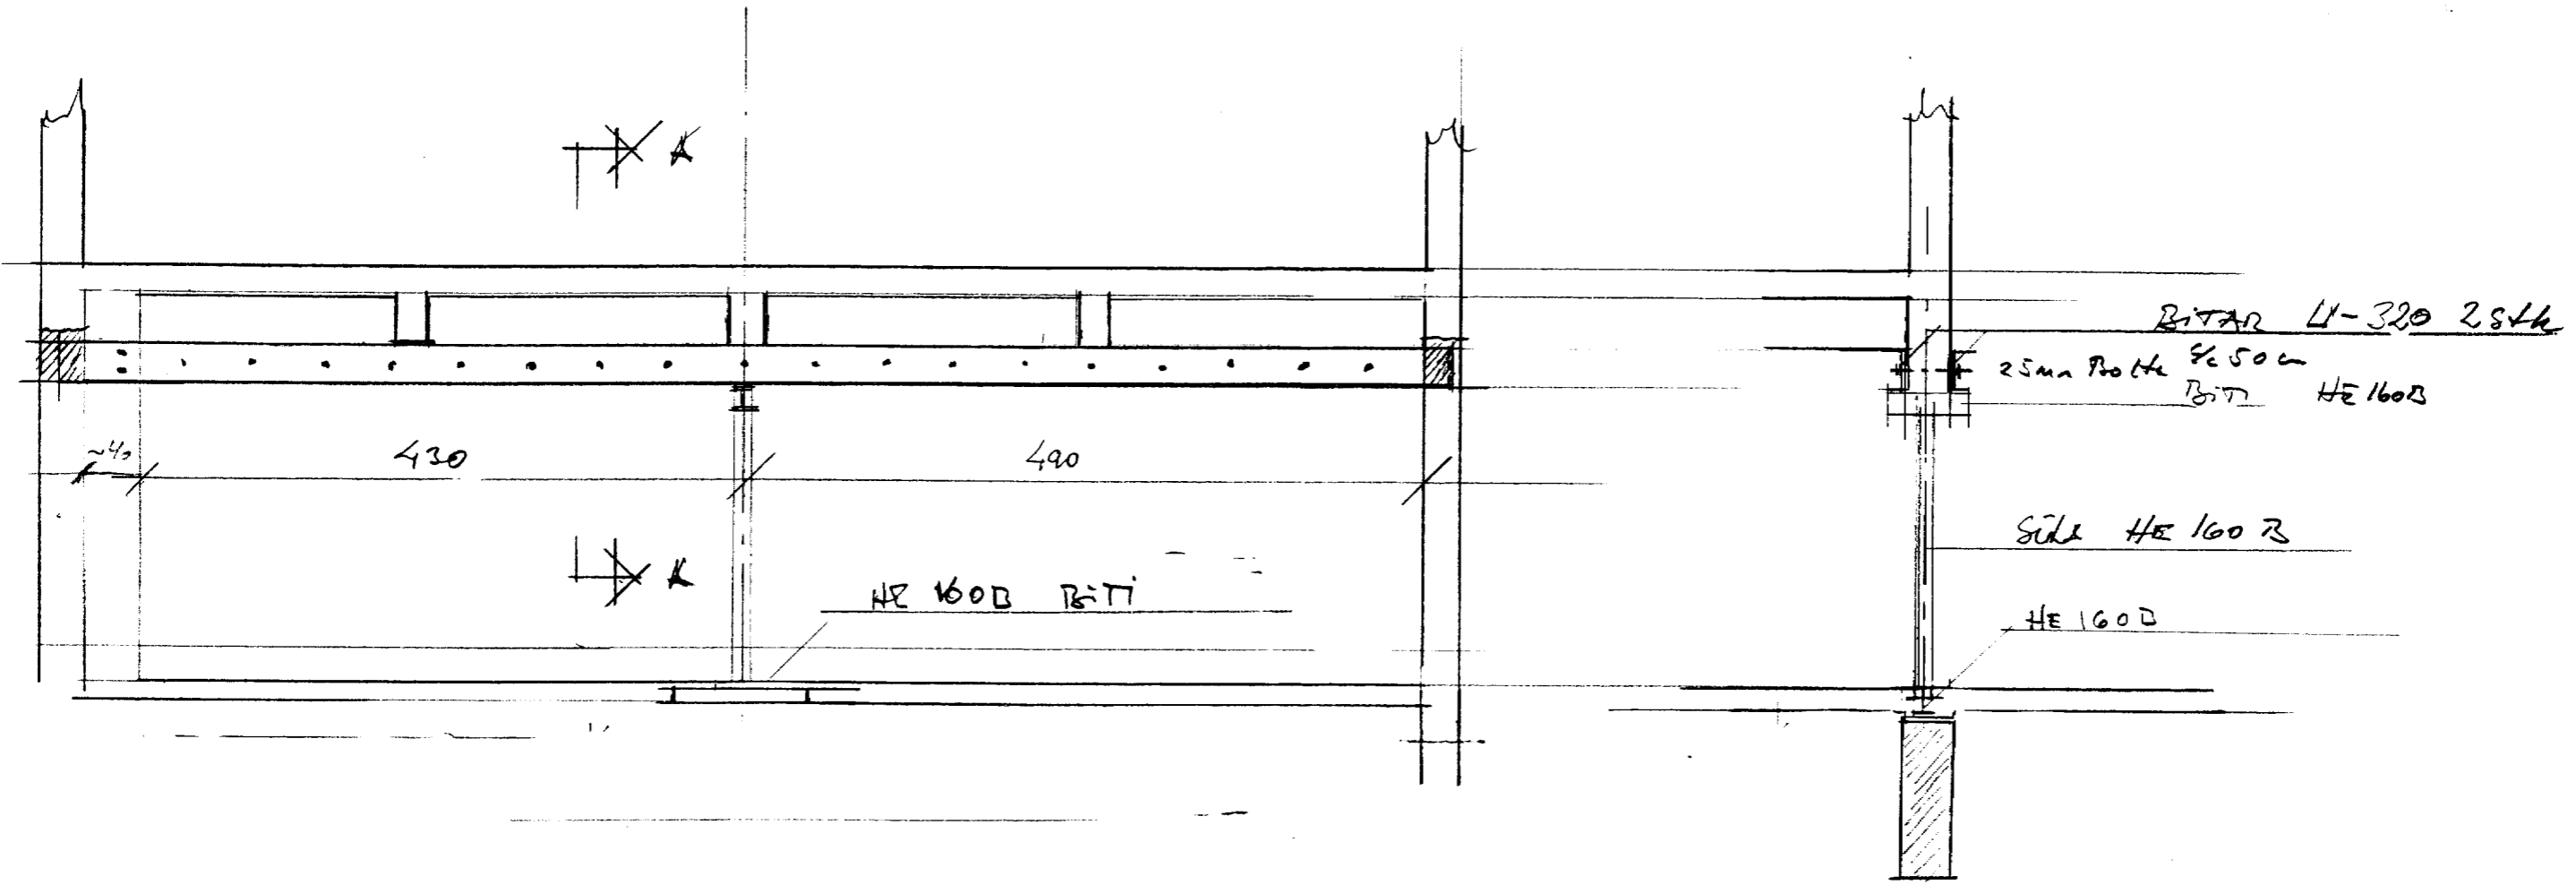

26 JÚNÍ 1998

*Þorgerður Þorvaldsson*  
BYGGINGARFULLTRÚA Í VESTMANNAEYJUM

SKILD I FURSTU HÆÐ 1:50

SKILD A-A 1:50

ATA TÖKA SKAL ÖLL MÁL Á STAÐNUM  
AÐUR EN FRAM KUENNIR HÉFAST

BYGGINGARFULLTRÚA Í VESTMANNAEYJUM  
BITI OG SÍLA Í FURSTU HÆÐ  
JÚNÍ 1998 MÁL 1:50 TEIÐN NR 2 A