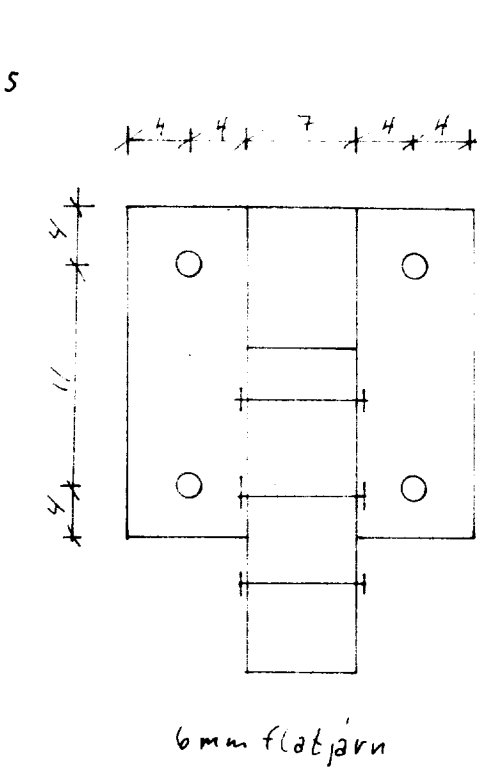

Útlit suðaustur

Útlit norðvestur

boltar í skö skulu vera $\phi 12$ mm í þvermál.

Ekki uppgefin mál mælist af teikningu

J.C. VESTM.	
80.06.10	PAK BÁRUSTIG 1
hamað	
Seyfríður Arnar	
blað 2 af 2	
blátt	