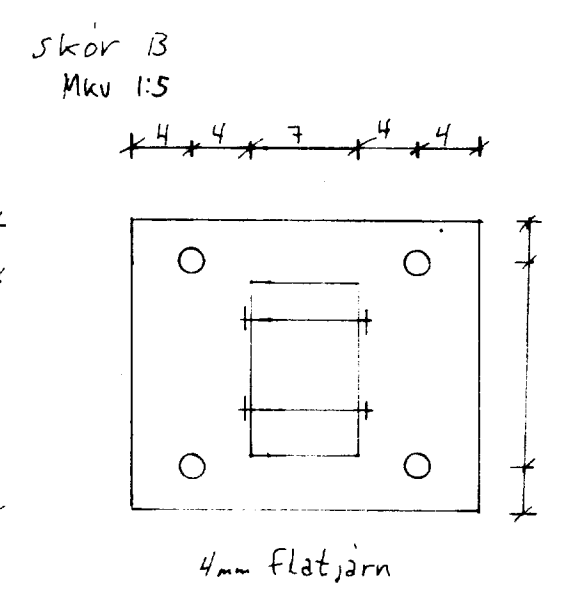

Útlit suðaustur

Útlit norðvestur

boltar í skö skulu vera $\phi 12$ mm í þvermál.

Ekki uppgefin mál mælist af teikningu

J.C. VESTM.	
80.06.10	PAK BÁRUSTIG 1
hamað	
Seyfríður Arnar	
blað 2 af 2	
blátt	