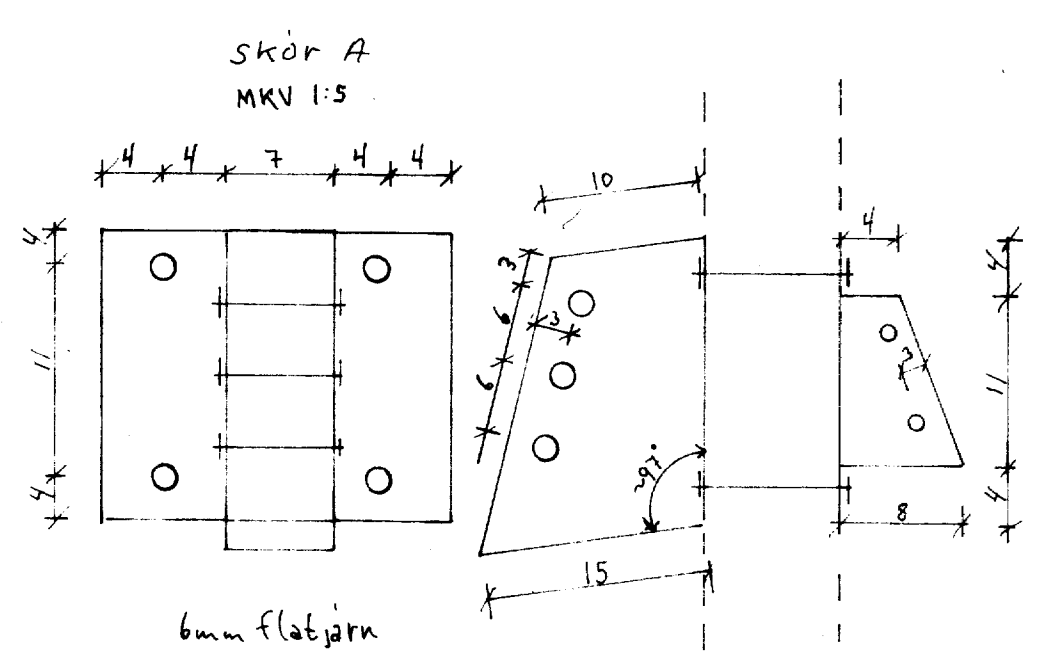

Útlit suðaustur

Útlit norðvestur

boltar í skö skulu vera $\phi 12$ mm í þvermál.

Ekki uppgefin mál mælist af teikningu

J.C. VESTM.	
80.06.10	PAK BÁRUSTIG 1
hamað	
Seyfríður Arnar	
blað 2 af 2	
blátt	