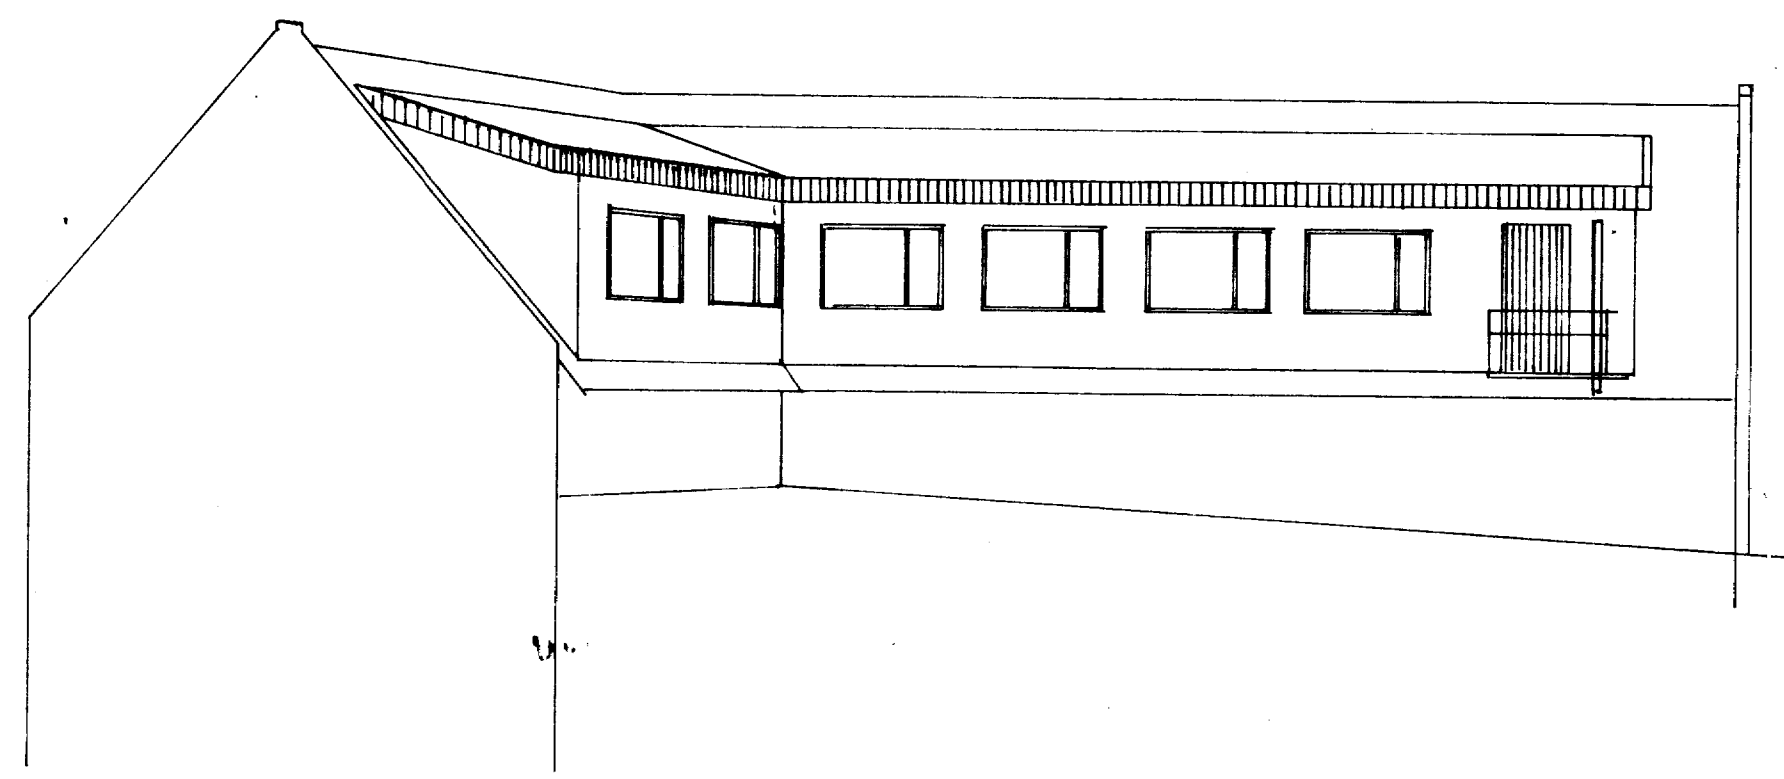

Útlit suðaustur

Útlit norðvestur

boltar í skö skulu vera $\phi 12$ mm í þvermál.

Ekki uppgefin mál mælist af teikningu

J.C. VESTM.	
80.06.10	PAK BÁRUSTIG 1
hamað	
Seyfríður Arnar	
blað 2 af 2	
blátt	