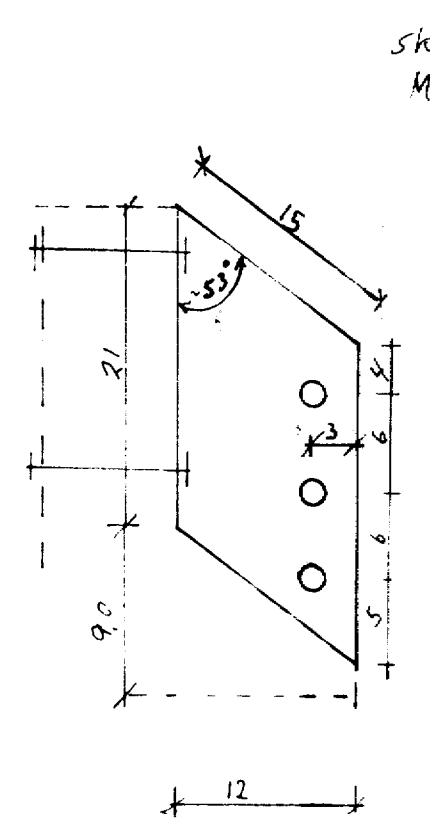

Útlit suðaustur

Útlit norðvestur

boltar í skö skulu vera $\phi 12$ mm í þvermál.

Ekki uppgefin mál mælist af teikningu

J.C. VESTM.	
80.06.10	PAK BÁRUSTIG 1
hamað	
Seyfríður Arnar	
blað 2 af 2	
blátt	