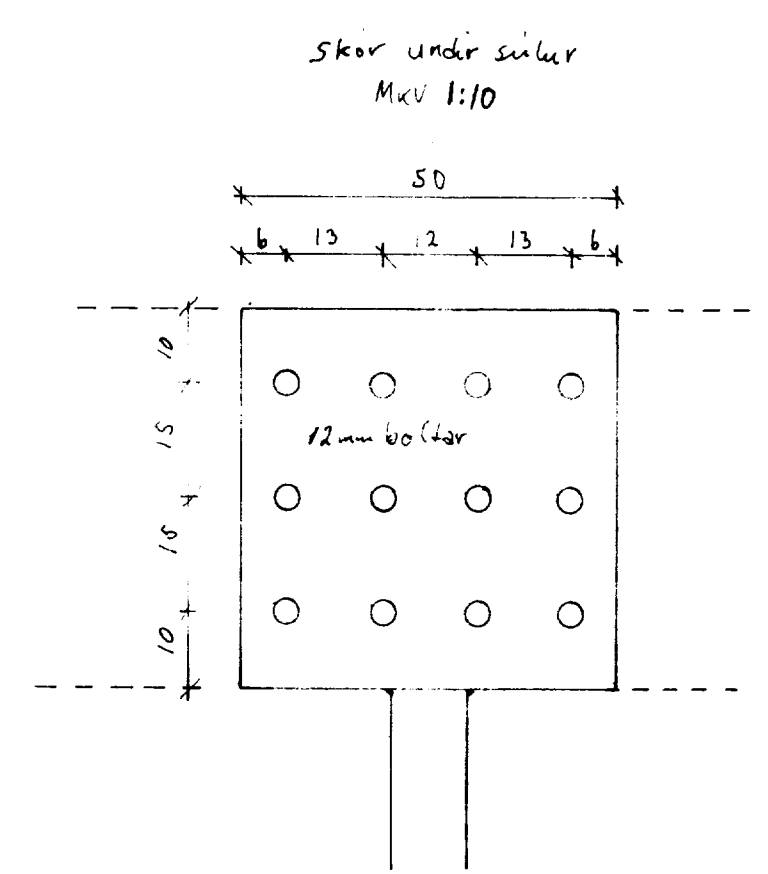

Útlit suðaustur

Útlit norðvestur

boltar í skö skulu vera $\phi 12$ mm í þvermál.

Ekki uppgefin mál mælist af teikningu

J.C. VESTM.	
80.06.10	PAK BÁRUSTIG 1
hamað	
Seyfríður Arnar	
blað 2 af 2	
blátt	