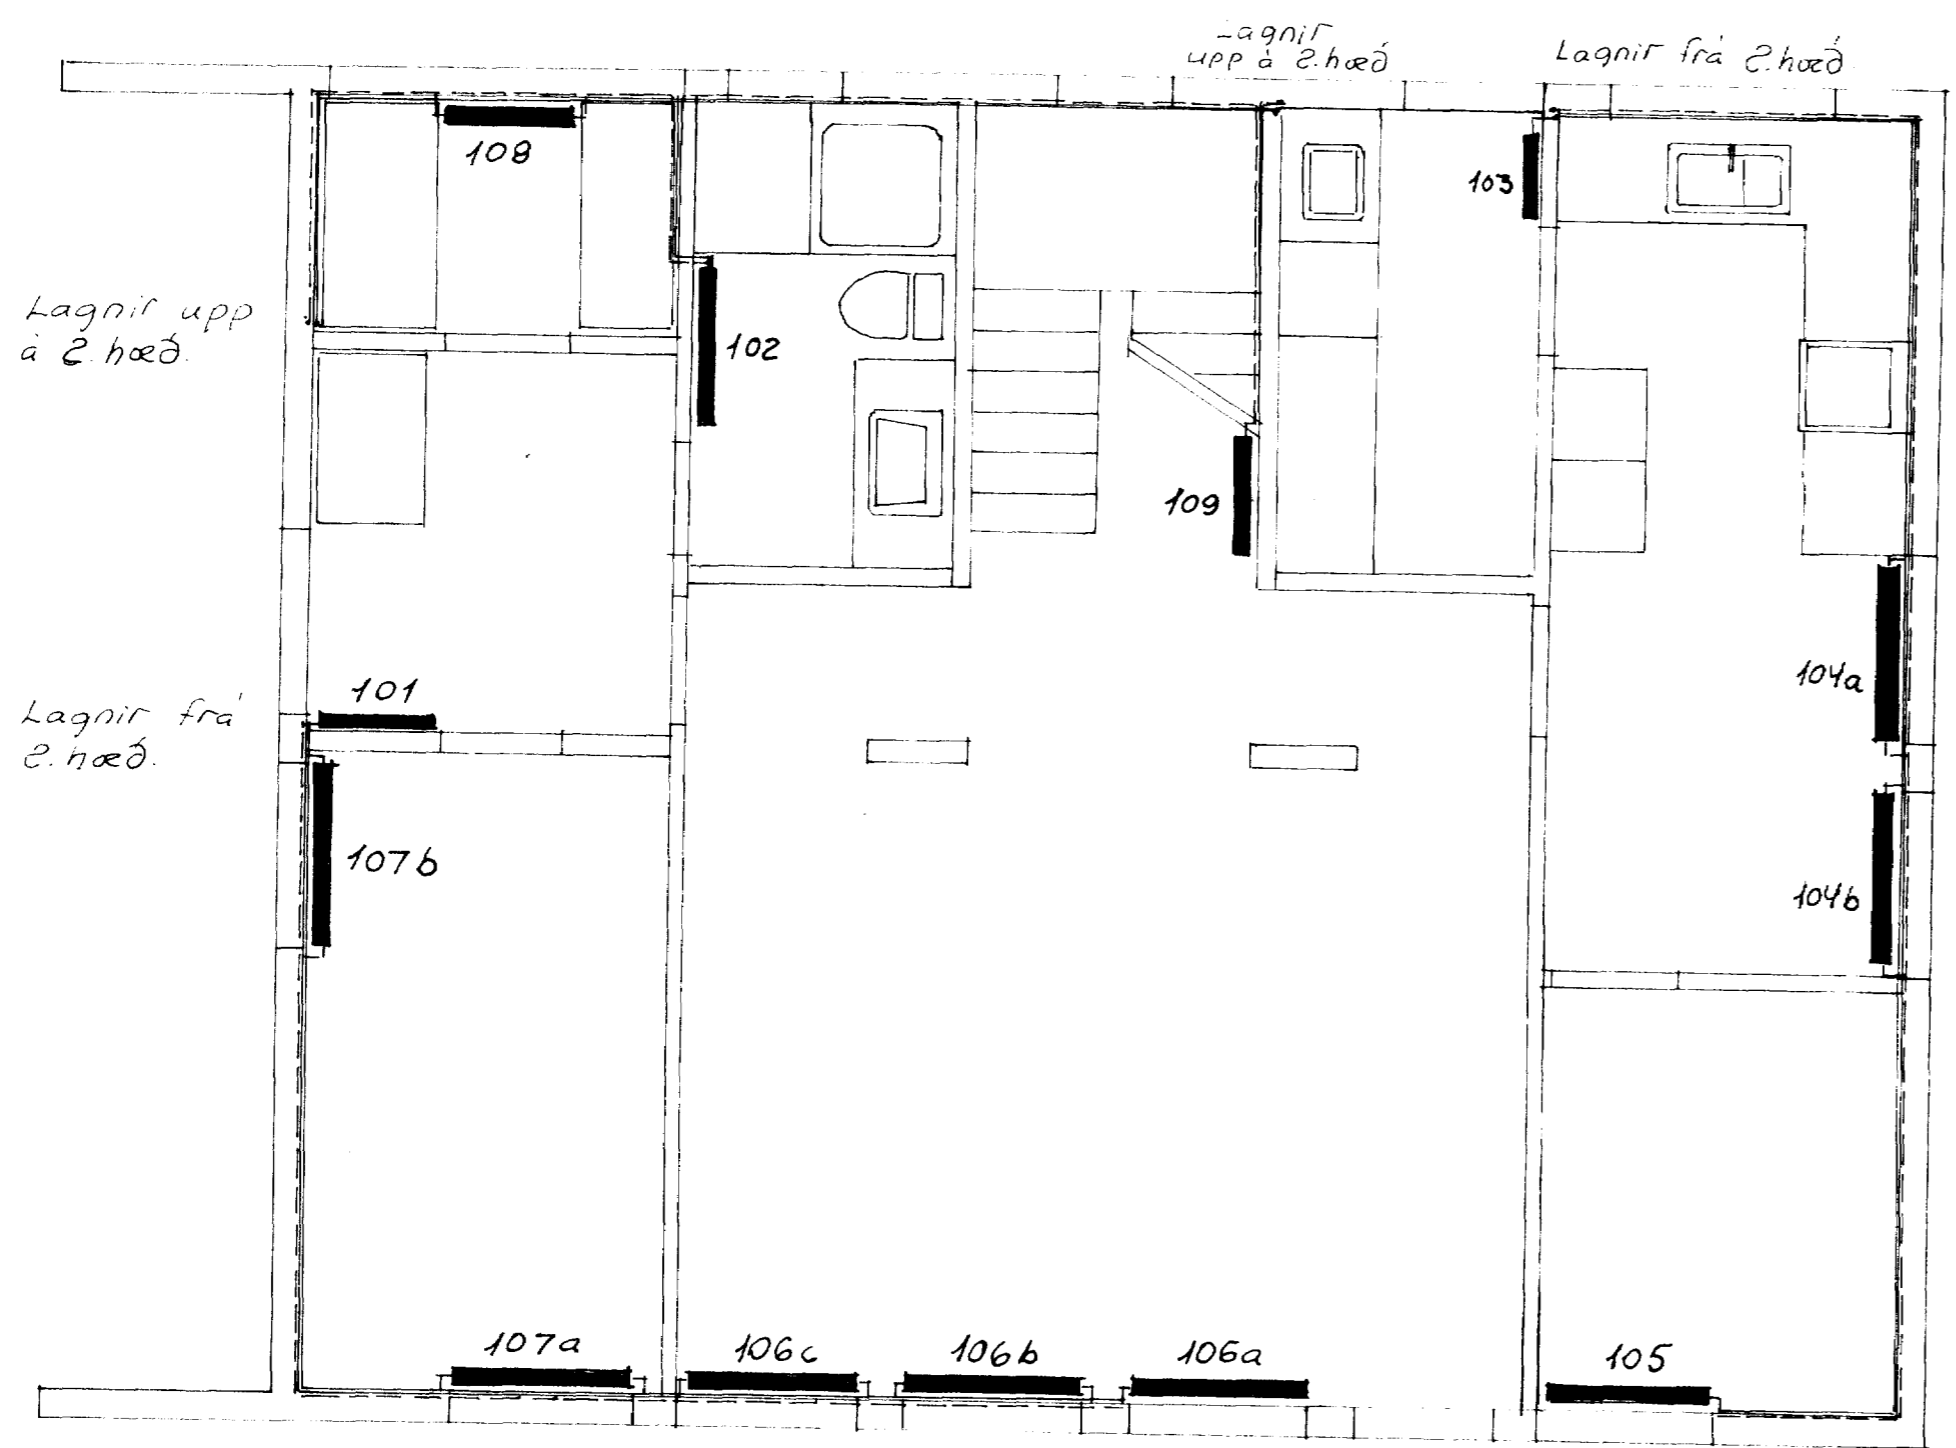

67

SAMPYKKI: BYGGINGAERFND
19-6-79
BYGGINGAERFNDUM
Valleri Mathomms

Lega lagna sjá uppdr. arkitekts

Grunnmynd 1. hæðar

1:50

HÚSNÆÐISMÁLASTOFNUN
RÍKISINS LAUGAVEGI 77 REYKJAVÍK
SÍMI 28500

VERKNR. 21020 BLAÐNR. 3 301