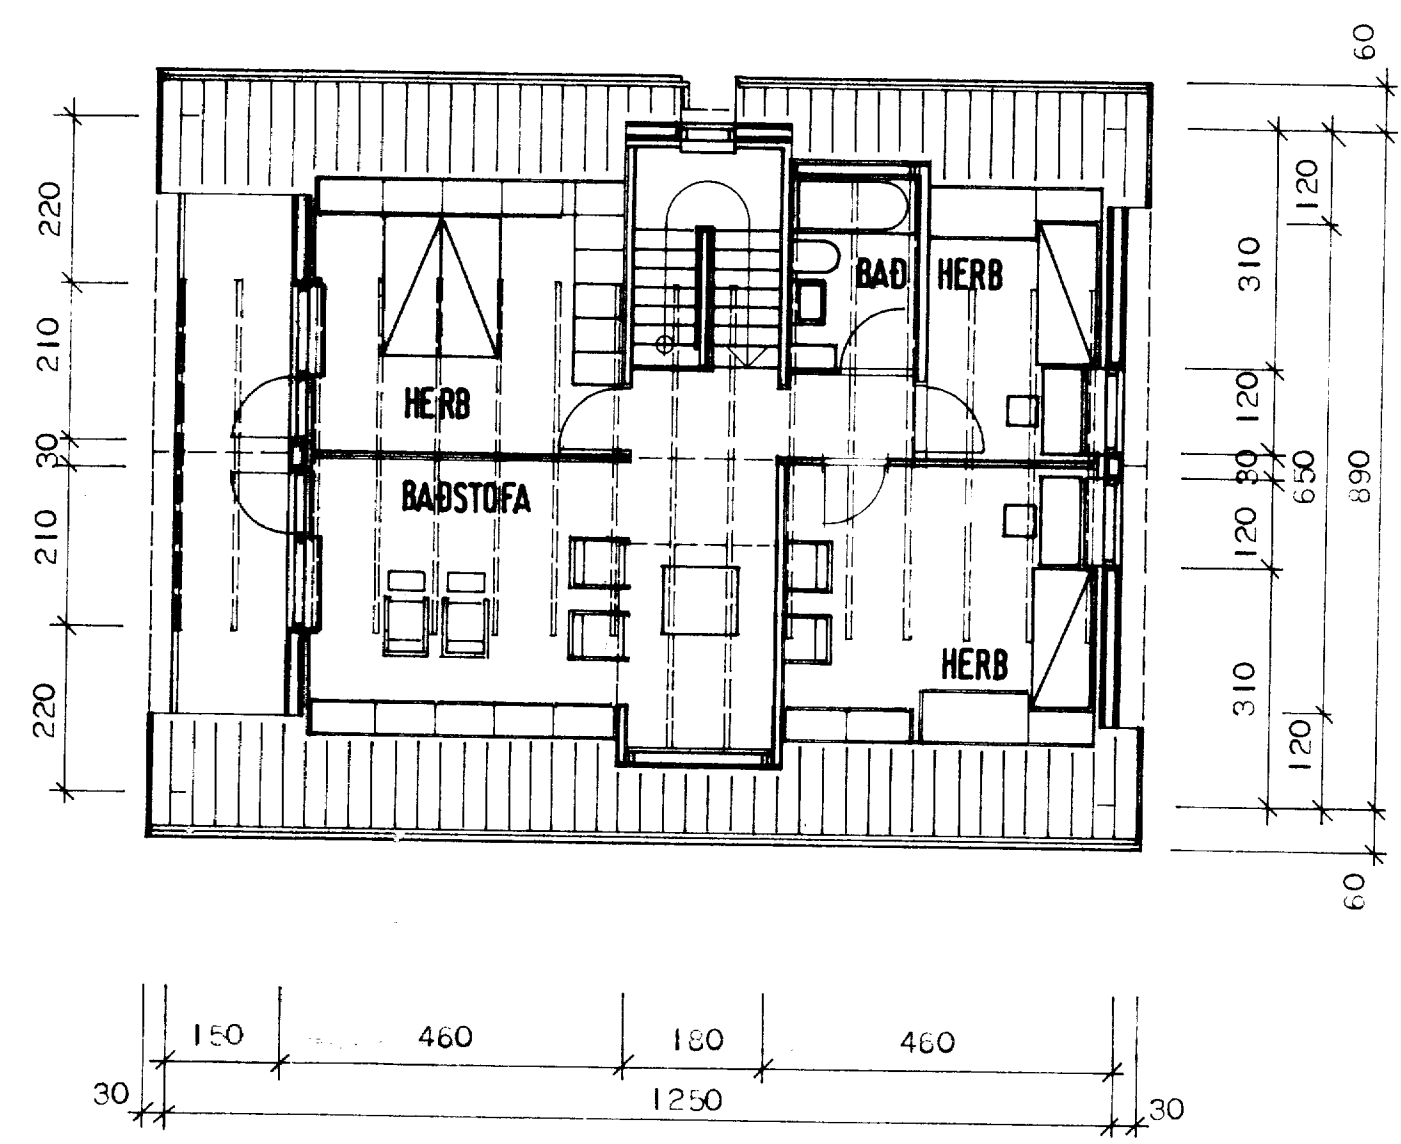

602

19.6.79
Dagur Andri

NEDRI HÆÐ

EFRI HÆÐ

SNEIÐING

AFSTÖÐUMYND
M. 1:500

HÚSNÆÐISMÁLASTOFNUN
RÍKISINS
LAUGAVEGI 77 REYKJAVÍK
SÍMI 28500

VERKNR. **21020** BLAÐNR. **1.101**