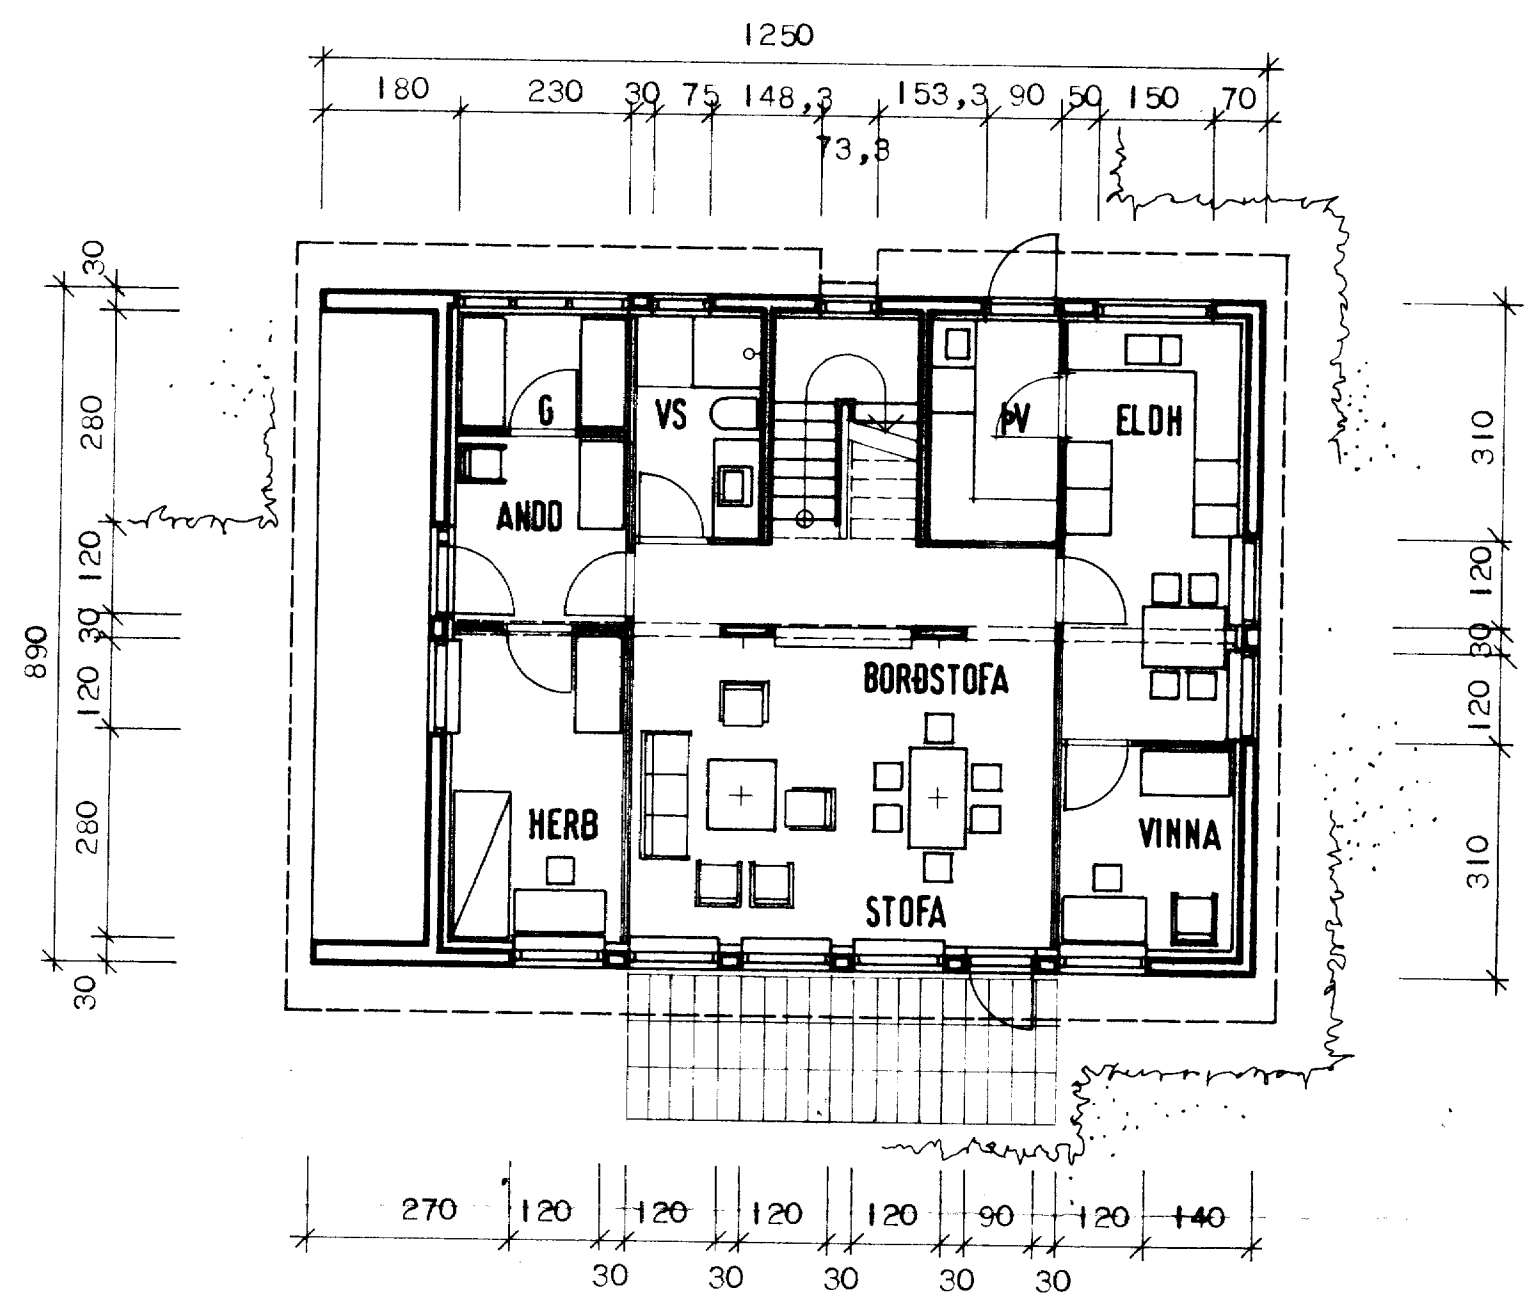

602

19.6.79
Dagur Andri

NEDRI HÆÐ

EFRI HÆÐ

SNEIÐING

AFSTÖÐUMYND
M. 1:500

HÚSNÆÐISMÁLASTOFNUN
RÍKISINS
LAUGAVEGI 77 REYKJAVÍK
SÍMI 28500

VERKNR. **21020** BLAÐNR. **1.101**

AUSTURVEGUR 4. VESTMANNAEYJUM.

GRUNNMYNDIR
SNEIÐING

HANNAÐ	AL	STADFERT	JÚNÍ '79 J.F.
REIKNAD		YFIRFARIÐ	7/9 '77 AL
TEIKNAD	AL	BREYTT	
KVARDI	I : 100		

Dagur Andri
Guðrún Gunnar