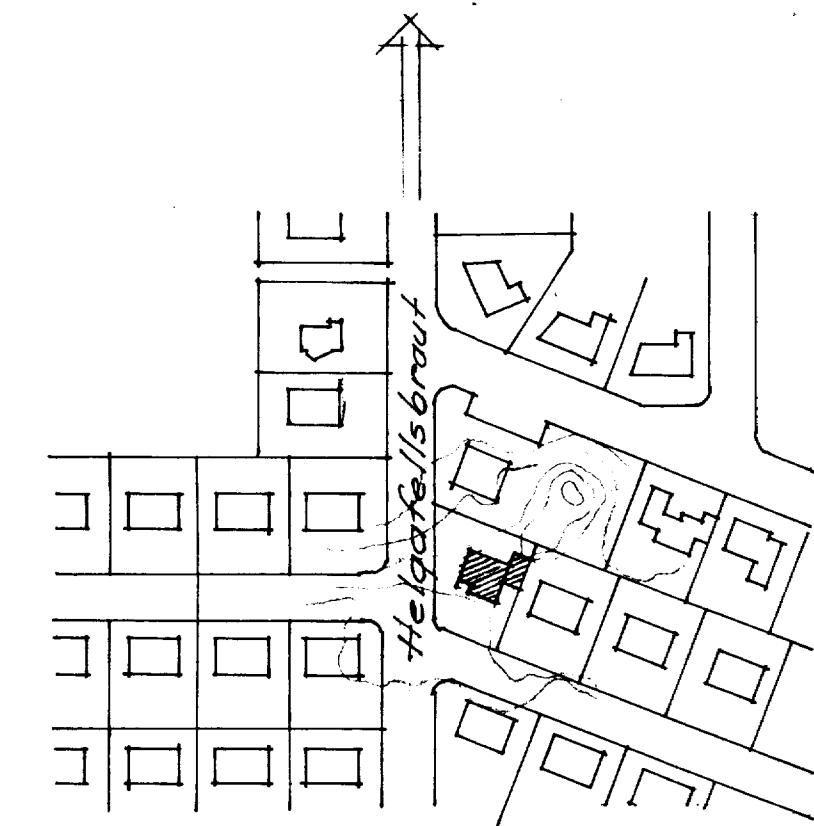

# HÚS LEIFS GUNNARSSONAR VESTMANNAEYJUM

Grunnmynd M=1:100

Drottungarödi 1

571

Samp. i byggingartínd

22-9-'10

Helgafellsbraut

Afstöðumynd M=1:2000