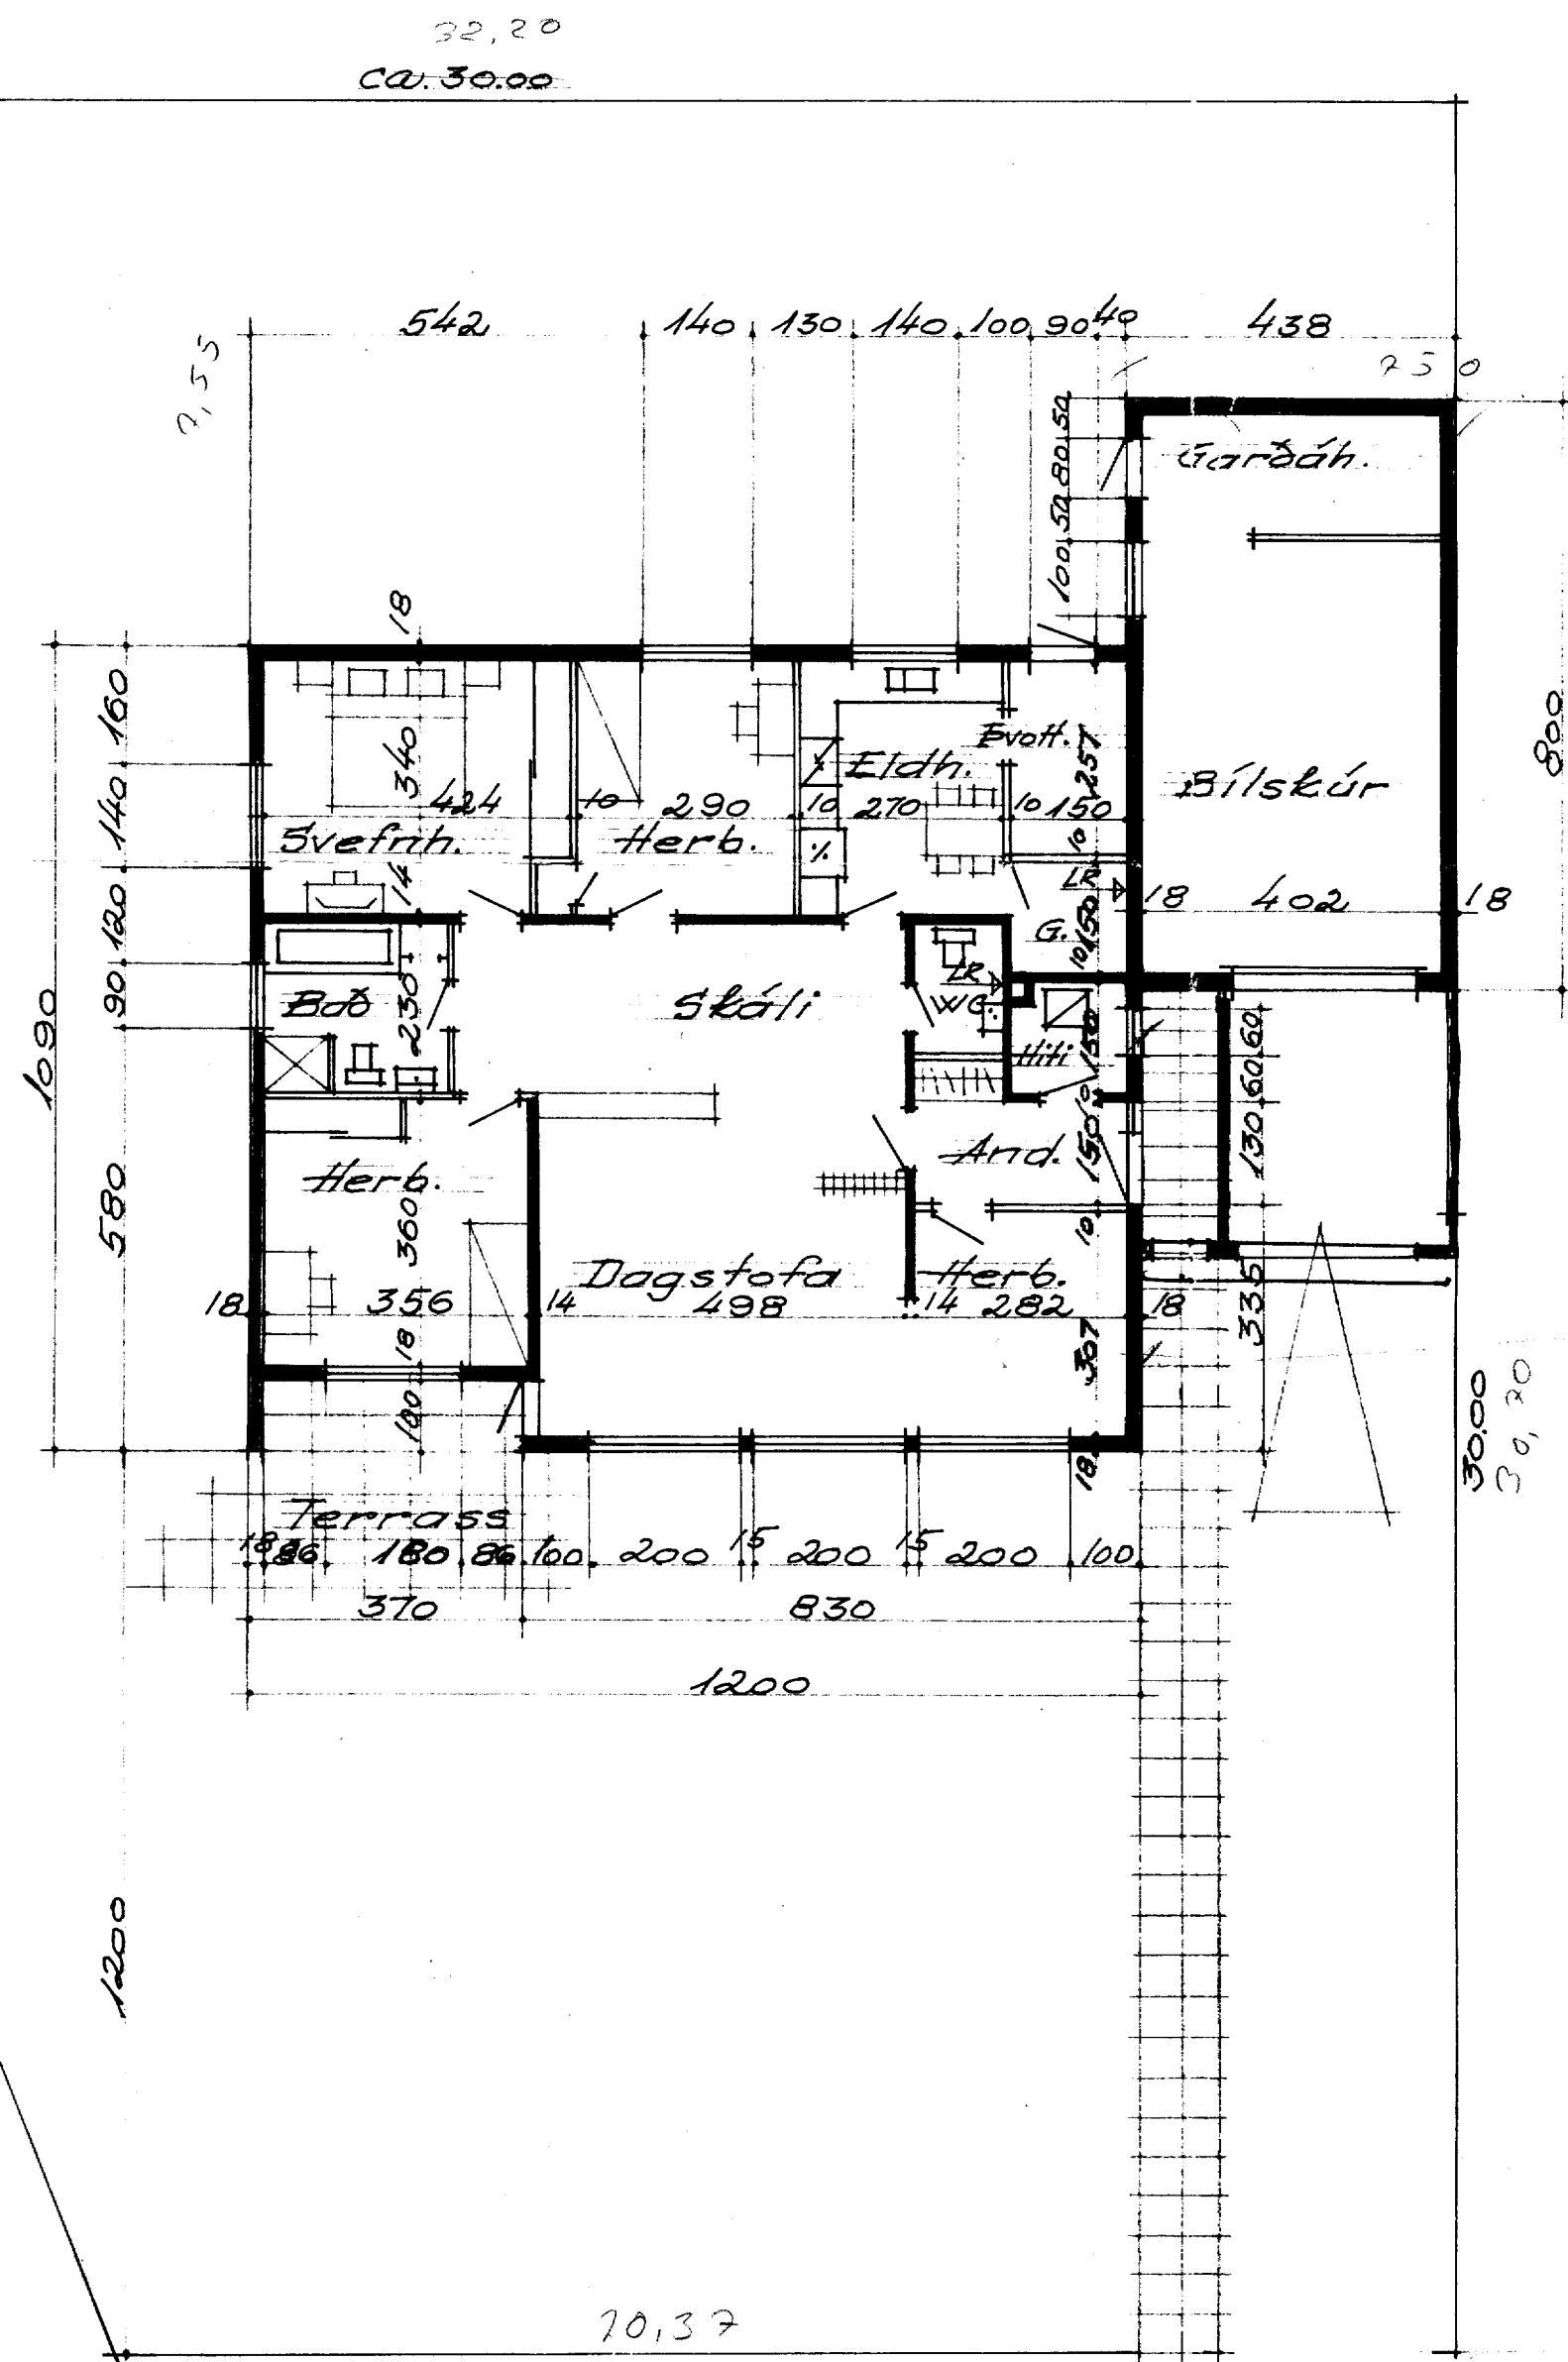

# HÚS LEIFS GUNNARSSONAR VESTMANNAEYJUM

Grunnmynd M=1:100

Drottungarödi 1

571

Samp. i byggingartínd

22-9-'10

Helgafellsbraut

Afstöðumynd M=1:2000