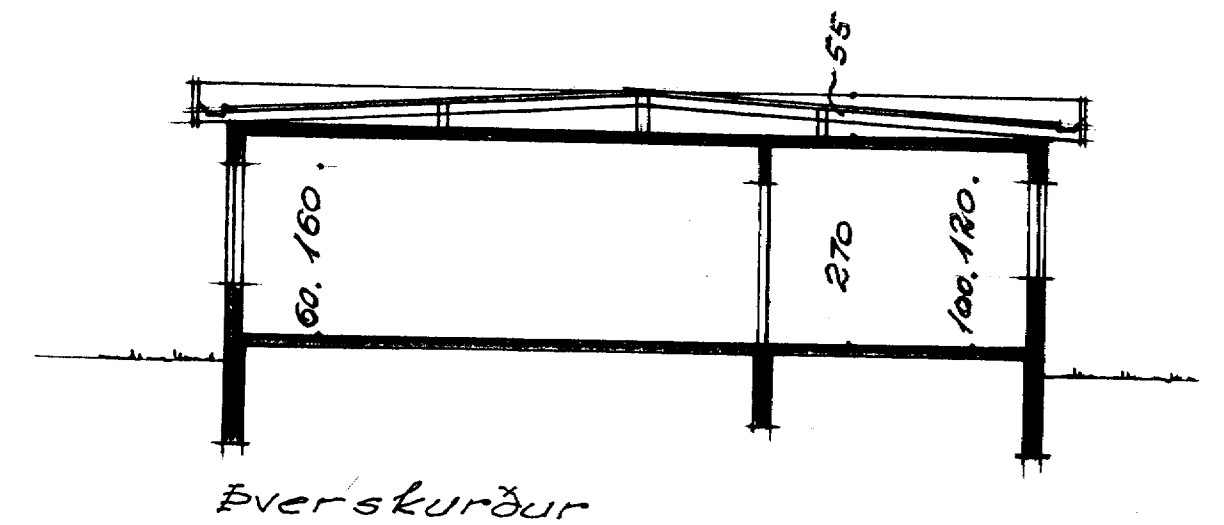

Austurgærdi 1

570

HÚS LEIFS GUNNARSSONAR VESTMANNAEYJUM

Útlitsmyndir M=1:100

Samþ. i byggingaræfnd

22-9-'70

Húsaætti: Jónas Guðmundsson

Málarámi: Þjóst. eifur Guðnas

Samþ. útlitsbr. 30/3-'71

Norður

Austurgærdi 1
Reykjavík í sept. 1970
Guunlaugur Pálsson