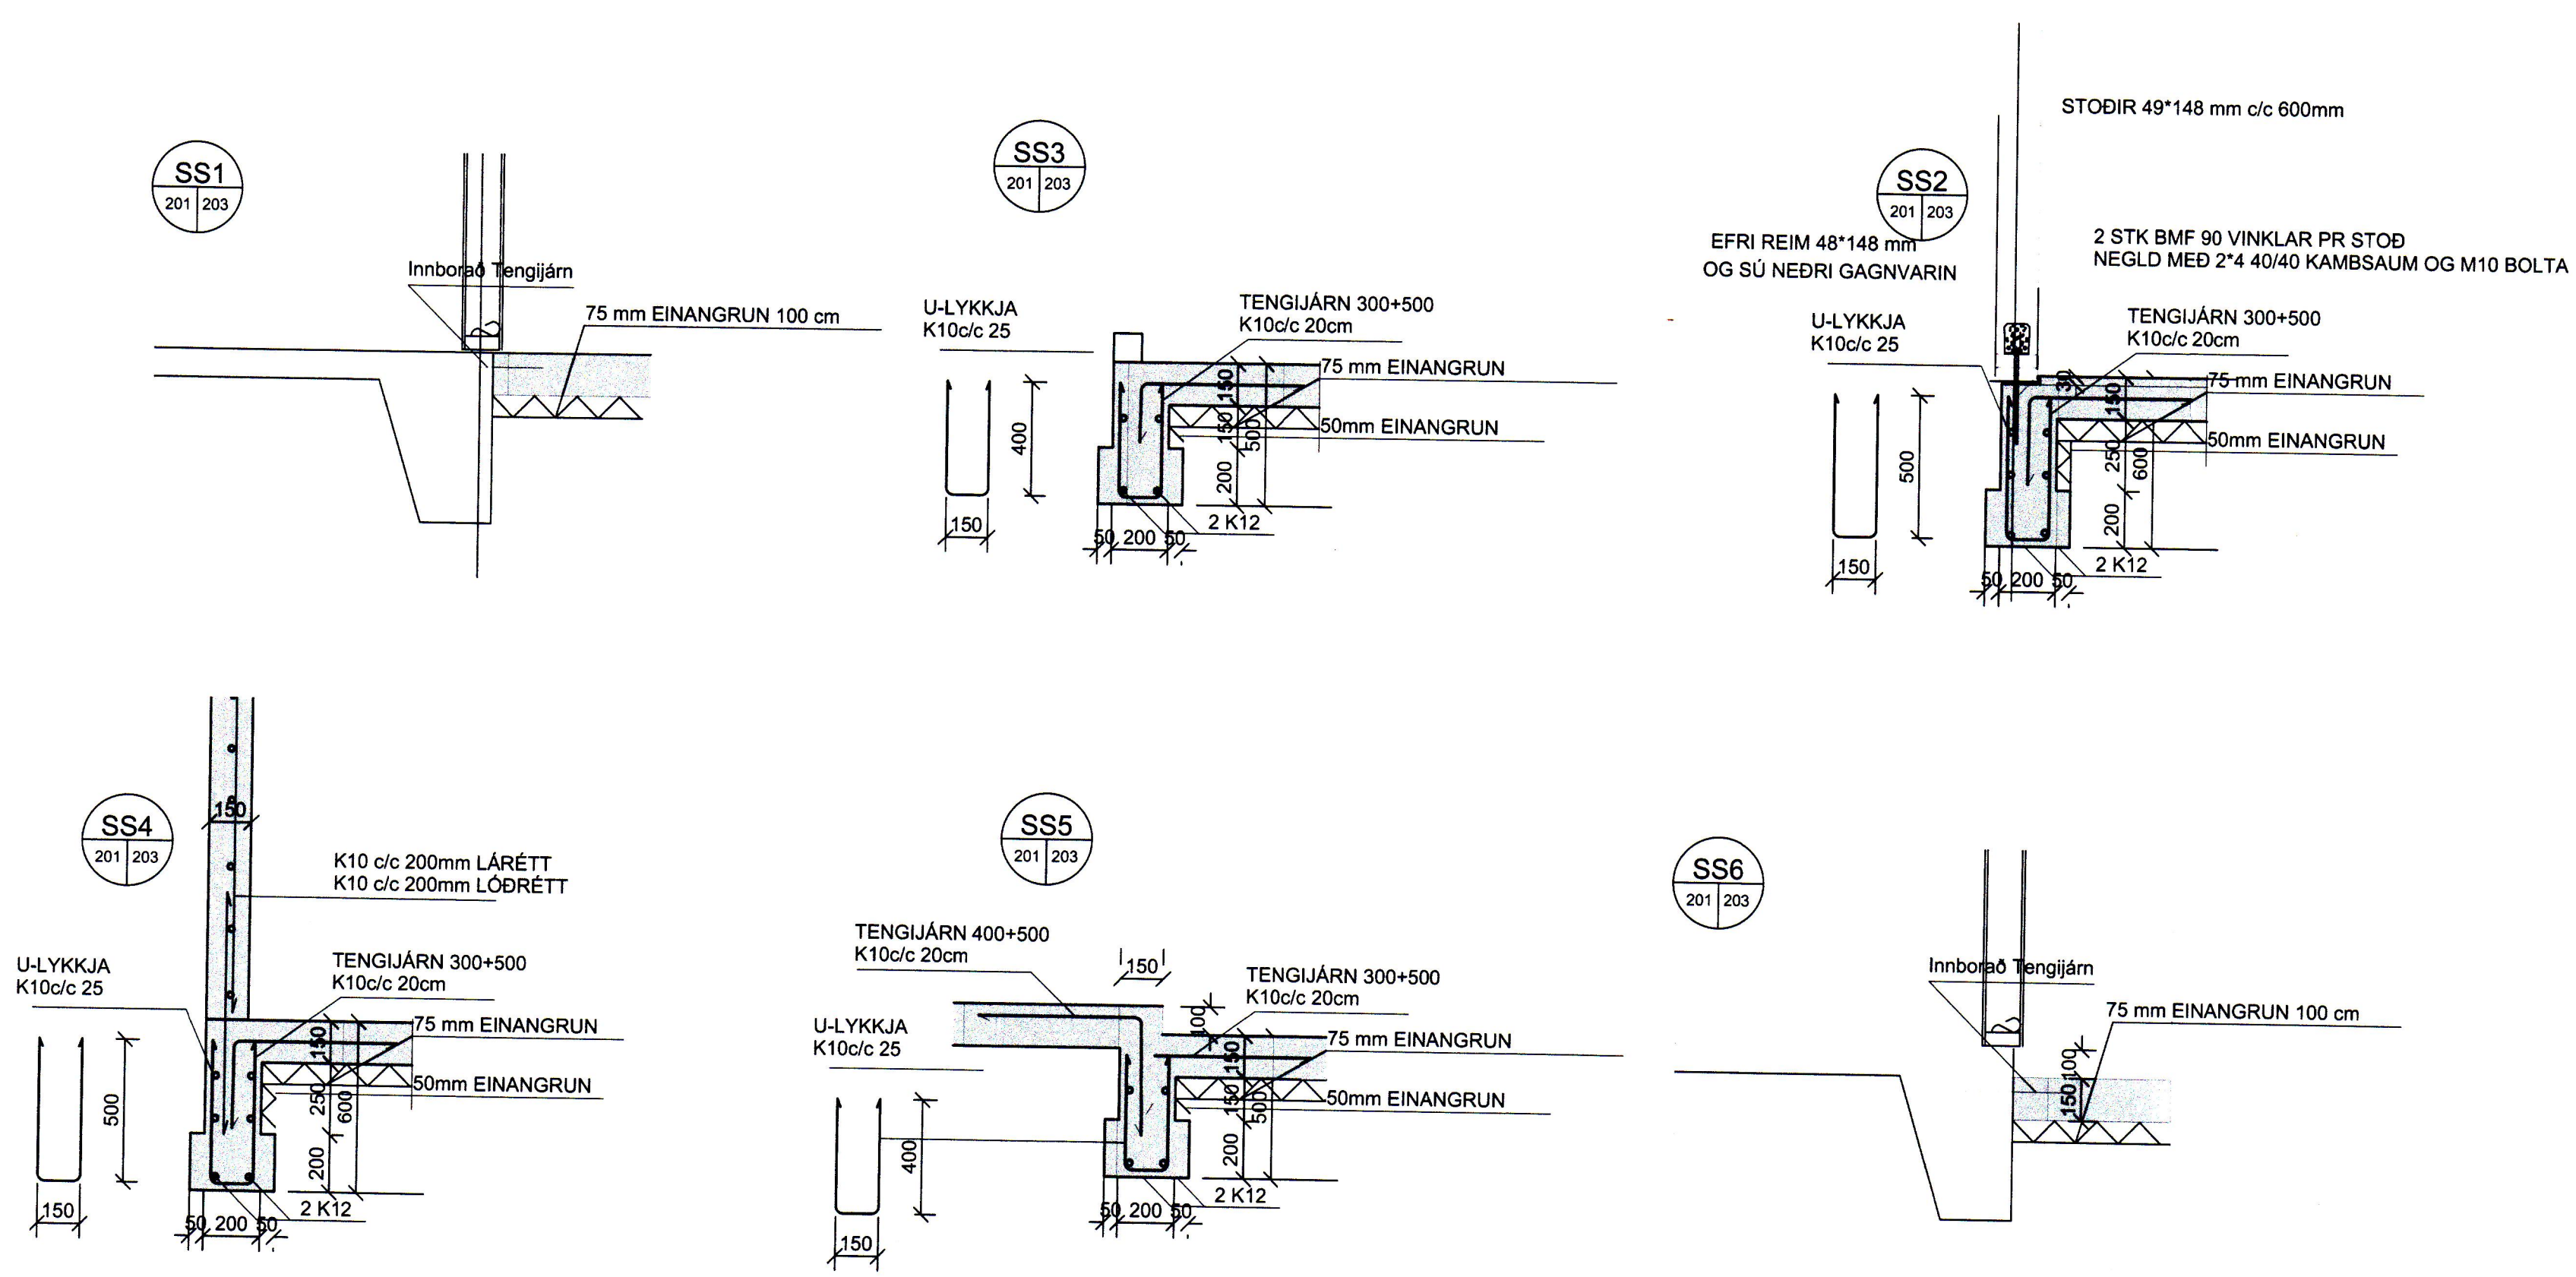

GRUNNMYND UNDIRSTÖÐUR MÁL 1:50

ÚTG. DAGS SKÝRINGAR TEIKN. HANN RÝNT SAMÞ.

tpz Kirkjuvegi 23 900 Vestmannaeyjum Sími 481-2711 tpz@teiknistofa.is www.teiknistofa.is
teiknistofa

ÚTG. DAGS	HANNAÐ	MÆLIKVARÐI
FEB. 14	PZ	1:50
YFIRFARIÐ	TEIKNAD	1:20
BM	PZ	

SAMÞYKKT: *Páll Þorhannarson* 120762-3379

ÁSHAMAR 30
VESTMANNNAEYJUM
BURÐARVIRKI
UNDIRSTÖÐIR
GRUNNMYND OG SNID

VERKFAANG 1219 TEIKNING 201