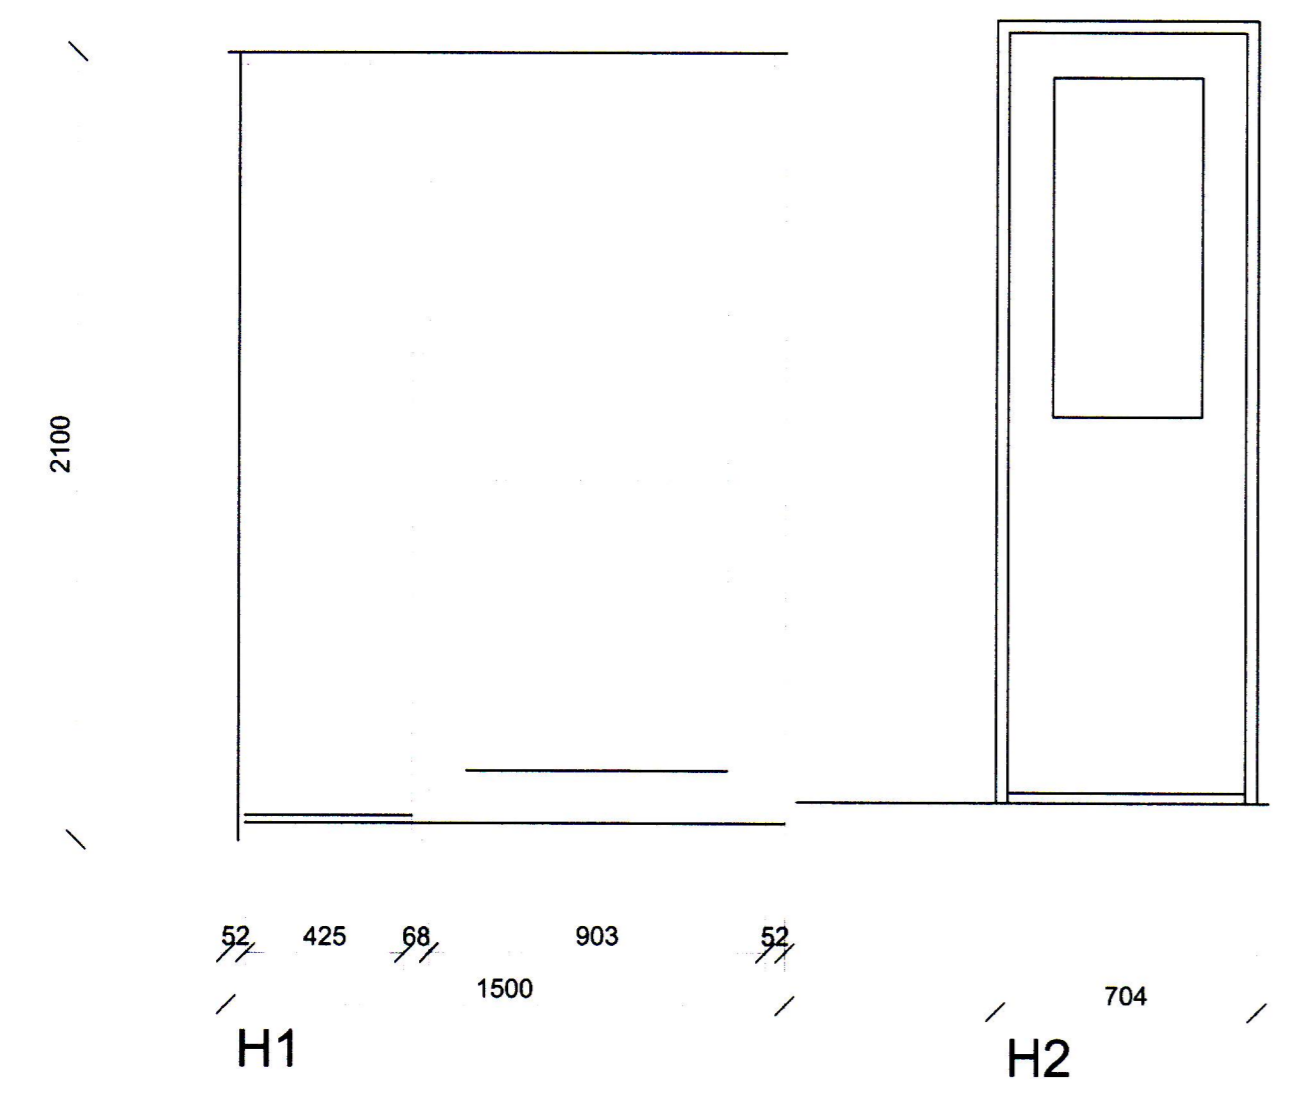

ÚTG. DAGS SKÝRINGAR TEIÐ HANN RÝNT SAMP

tpz Kirkjuvegi 23 900 Vestmannaeyjum Simi 481-2711 tpz@teiknistofa.is www.teiknistofa.is
teiknistofa

ÚTG. DAGS FEB. 14	HANNAÐ PZ	MÆLIKVARÐI 1:20
YFIRFARID BM	TEIKNAD PZ	

SAMPYKKT: *Páll Jóhannsson* 120792-3379

ÁSHAMAR 30
VESTMANNAEYJUM
SÉRUPPDRÁTTUR
GLUGGAR OG HURDIR

VERKFANG 1219 TEIKNING 105