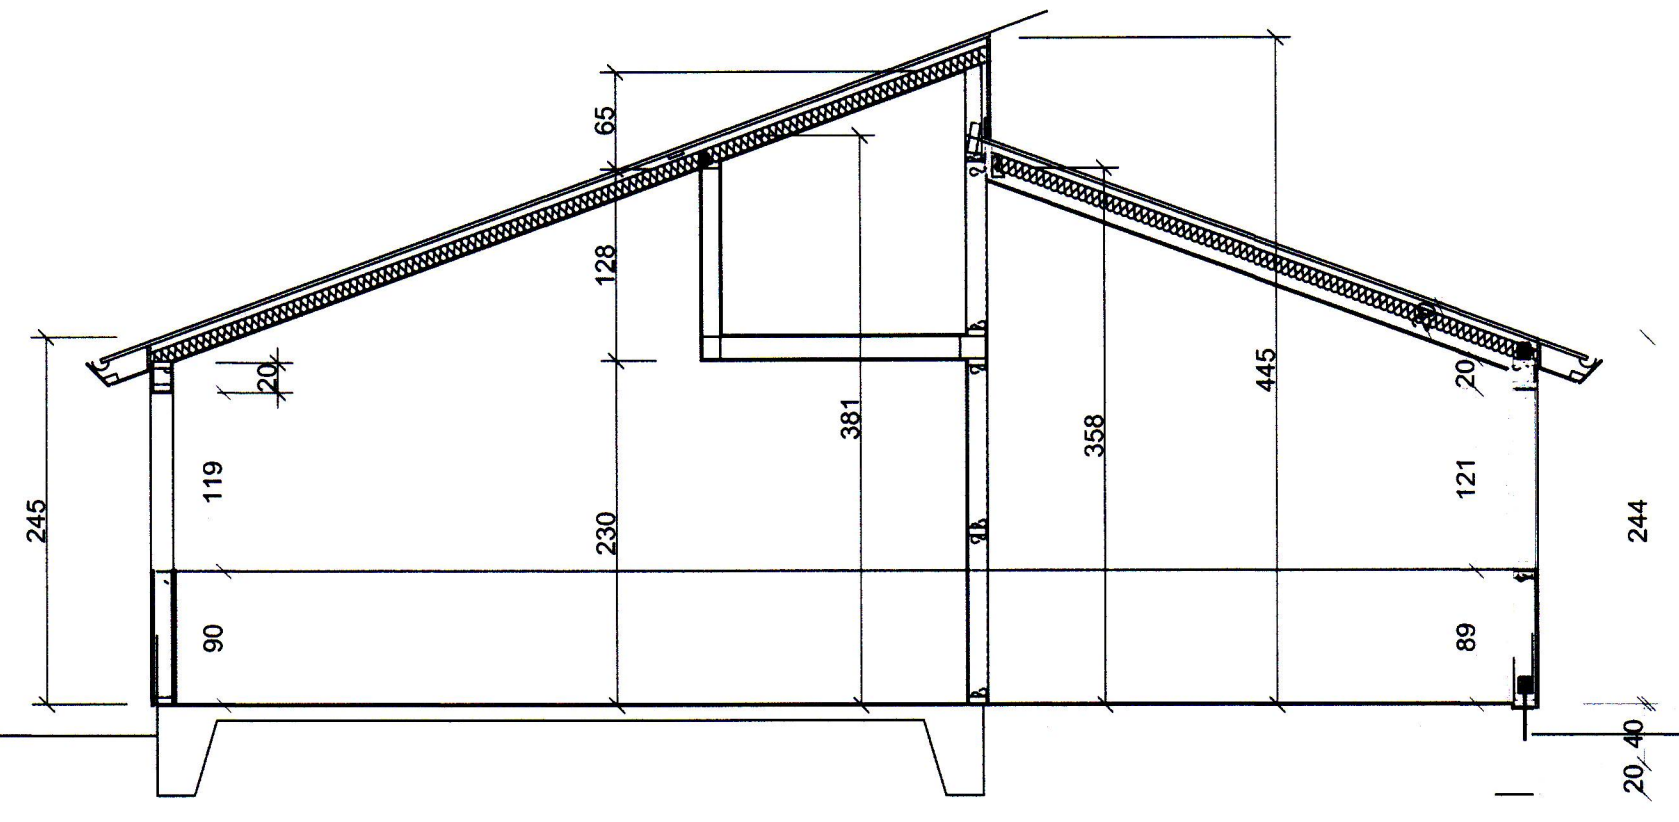

1 2 3 4 5 6 7 8 9 10 11 12

SAMPYKKT AF BYGGINGARFULLTRÚA
13. JÚLÍ 2022
BYGGINGARFULLTRÚNNI Í VESTMANNAEYJUM

SNID A-A