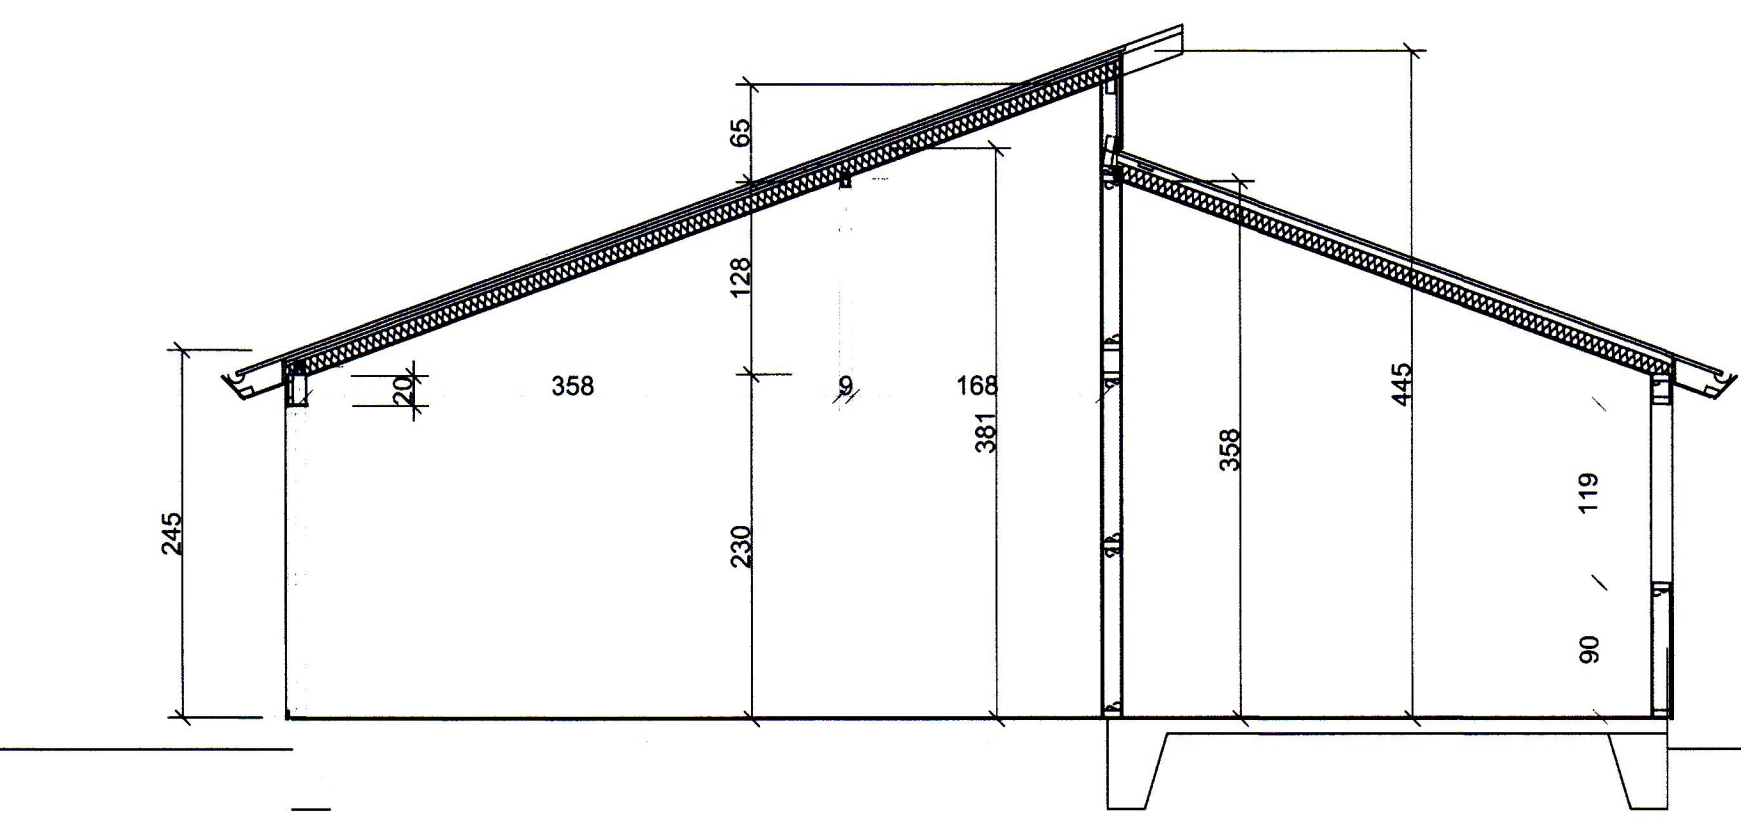

SNID C-C

ÚTG. DAGS SKYRINGAR TEIK. HANN RÝNT SAMP

tpz Kirkjuvegi 23 900
Vestmannaeyjum
Sími 481-2711
tpz@teiknistofa.is
www.teiknistofa.is

teiknistofa

ÚTG. DAGS FEB. 14	HANNAD PZ	MÆLIKVARÐI 1:50
YFIRFARID BM	TEIKNAD PZ	

SAMPYKKT: *Páll Ingólfsson* 12742-3379

ÁSHAMAR 30
VESTMANNAEYJUM
SÉRUPPDRÁTTUR
SNID