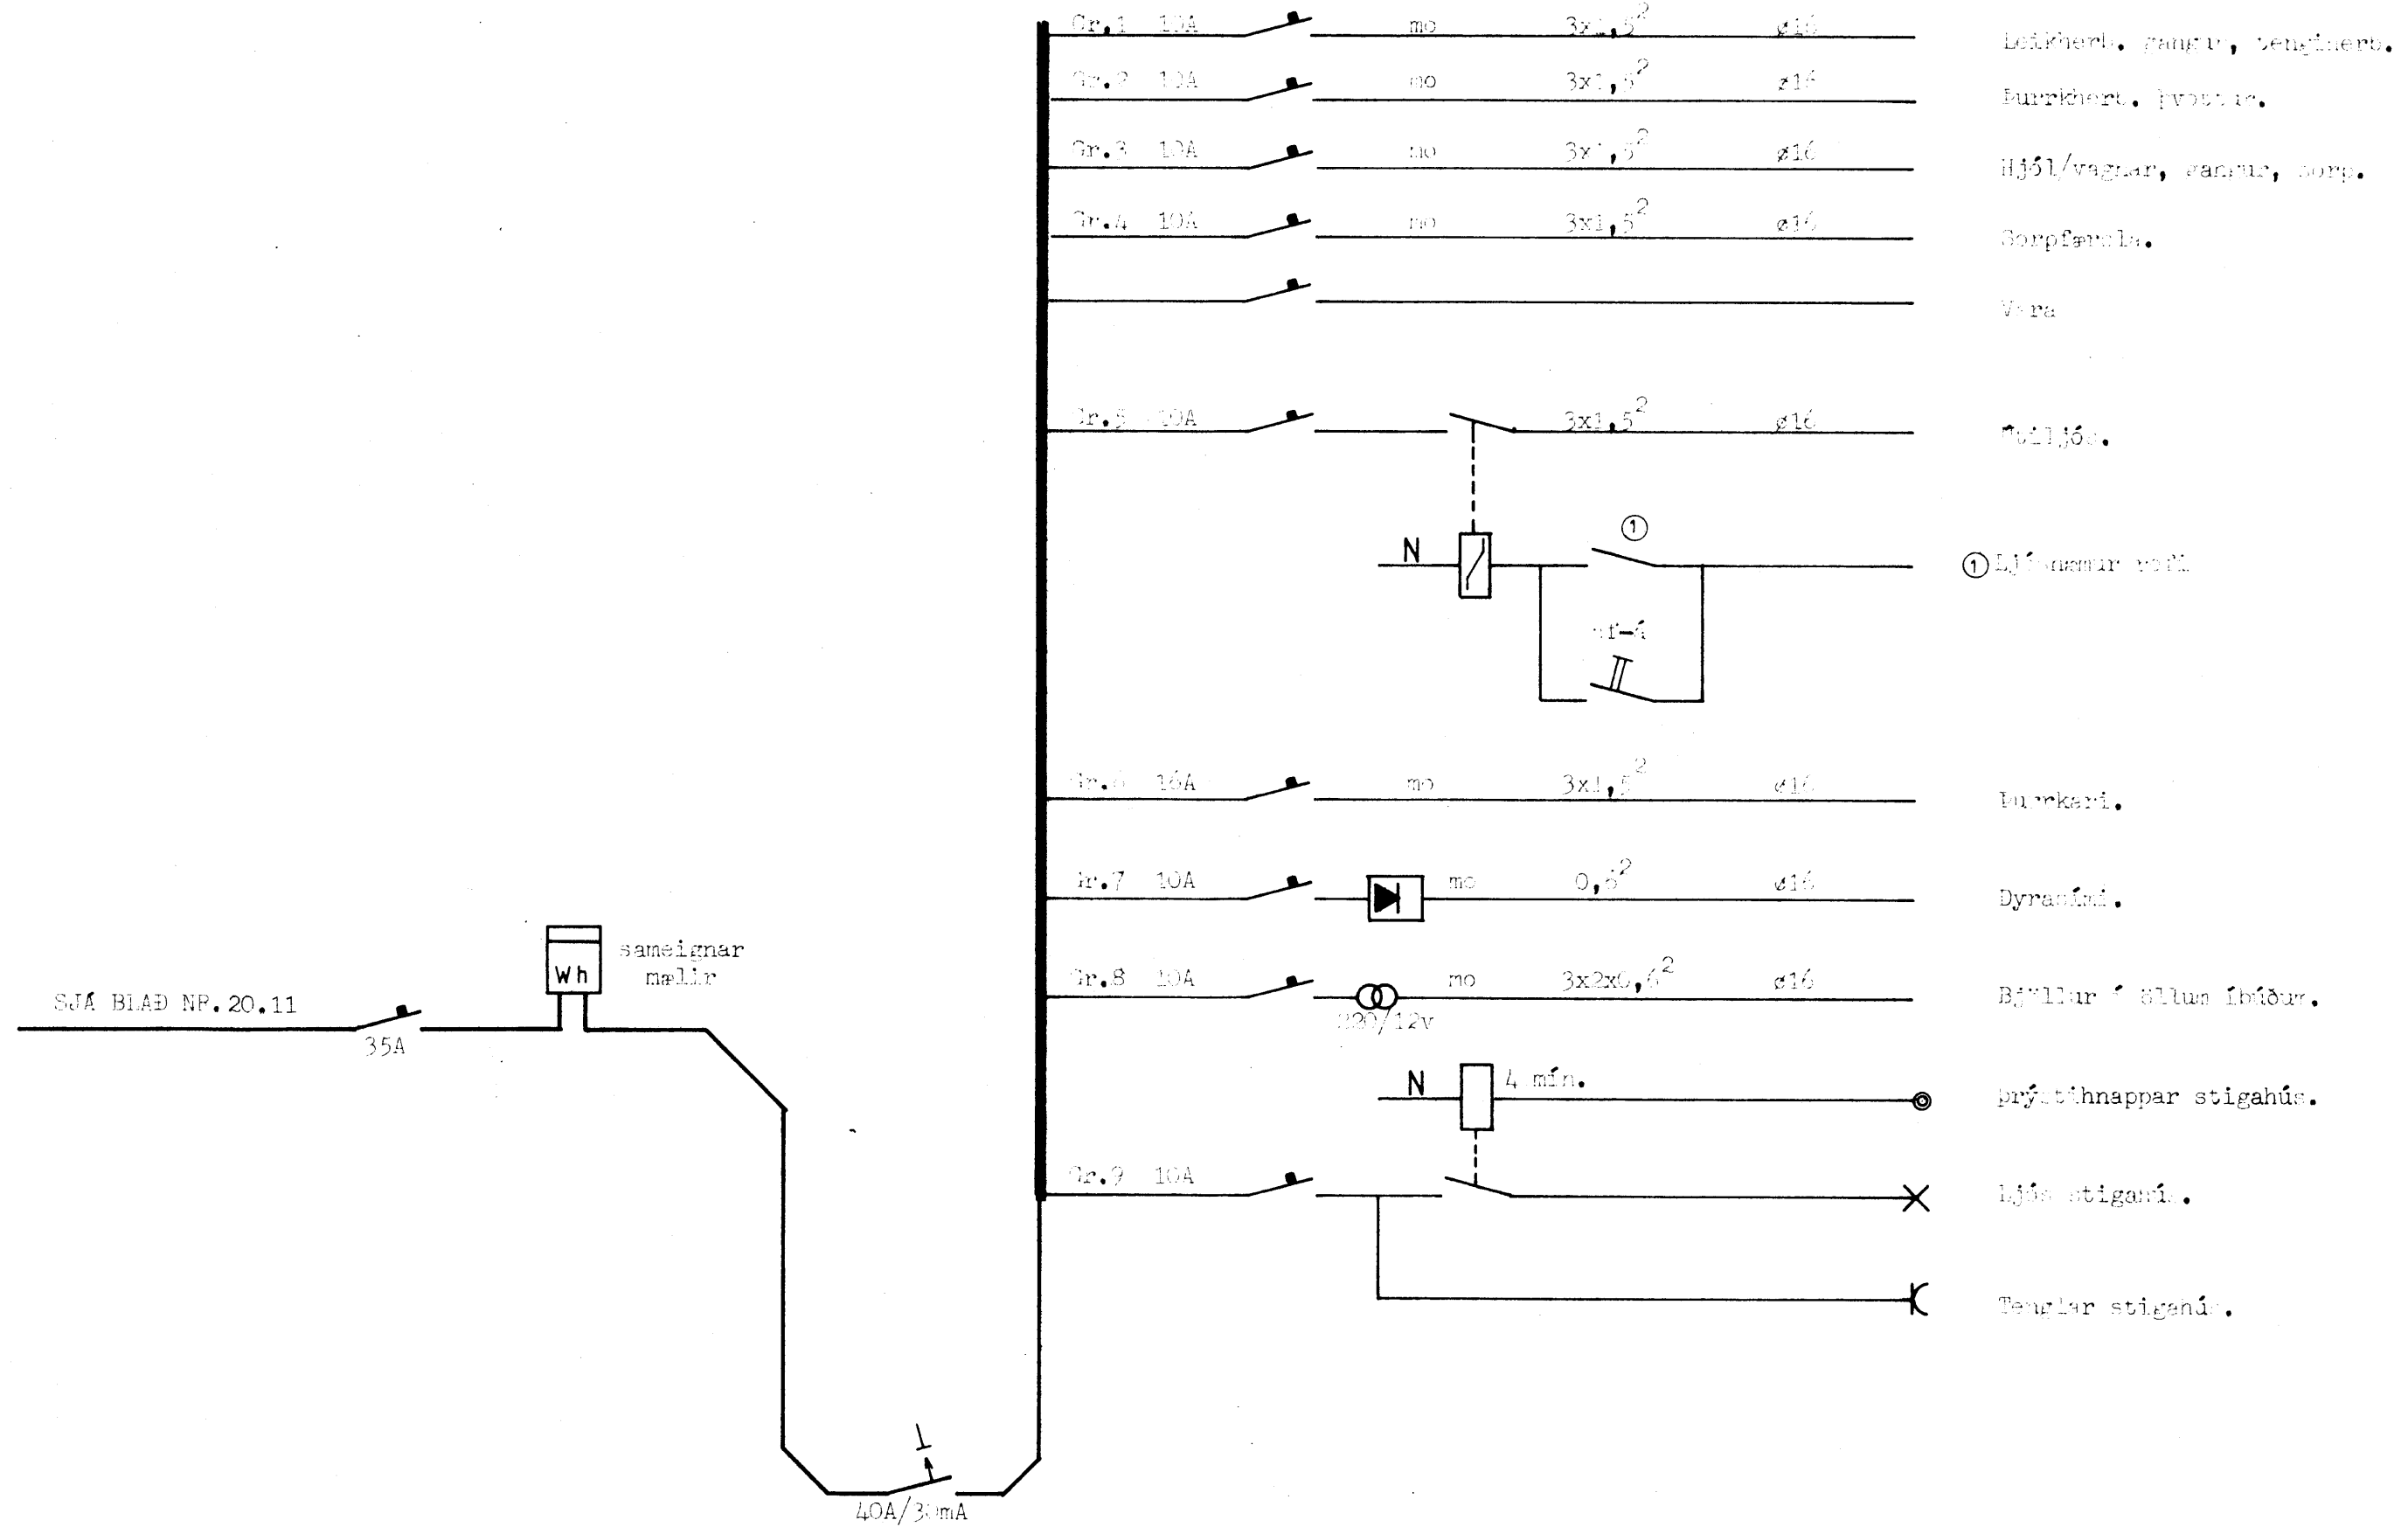

545

Fræðslu af R. - tæfna
Kjallara.

RAFAEL

Óseyri 2 - 600 Akureyri
Sími 261 22

VERKHEIT				VERK NR. 87-64	
HEITI TEIKNINGAR				TEIKNING NR. 20.12	
EINLÍNUNYND TO f.m.					
HANNAD	TEIKNAD	YFIRFARID	DAGS.	KVARDI	
SS	HU		NOV 87		
BREYTT		1	2	3	4