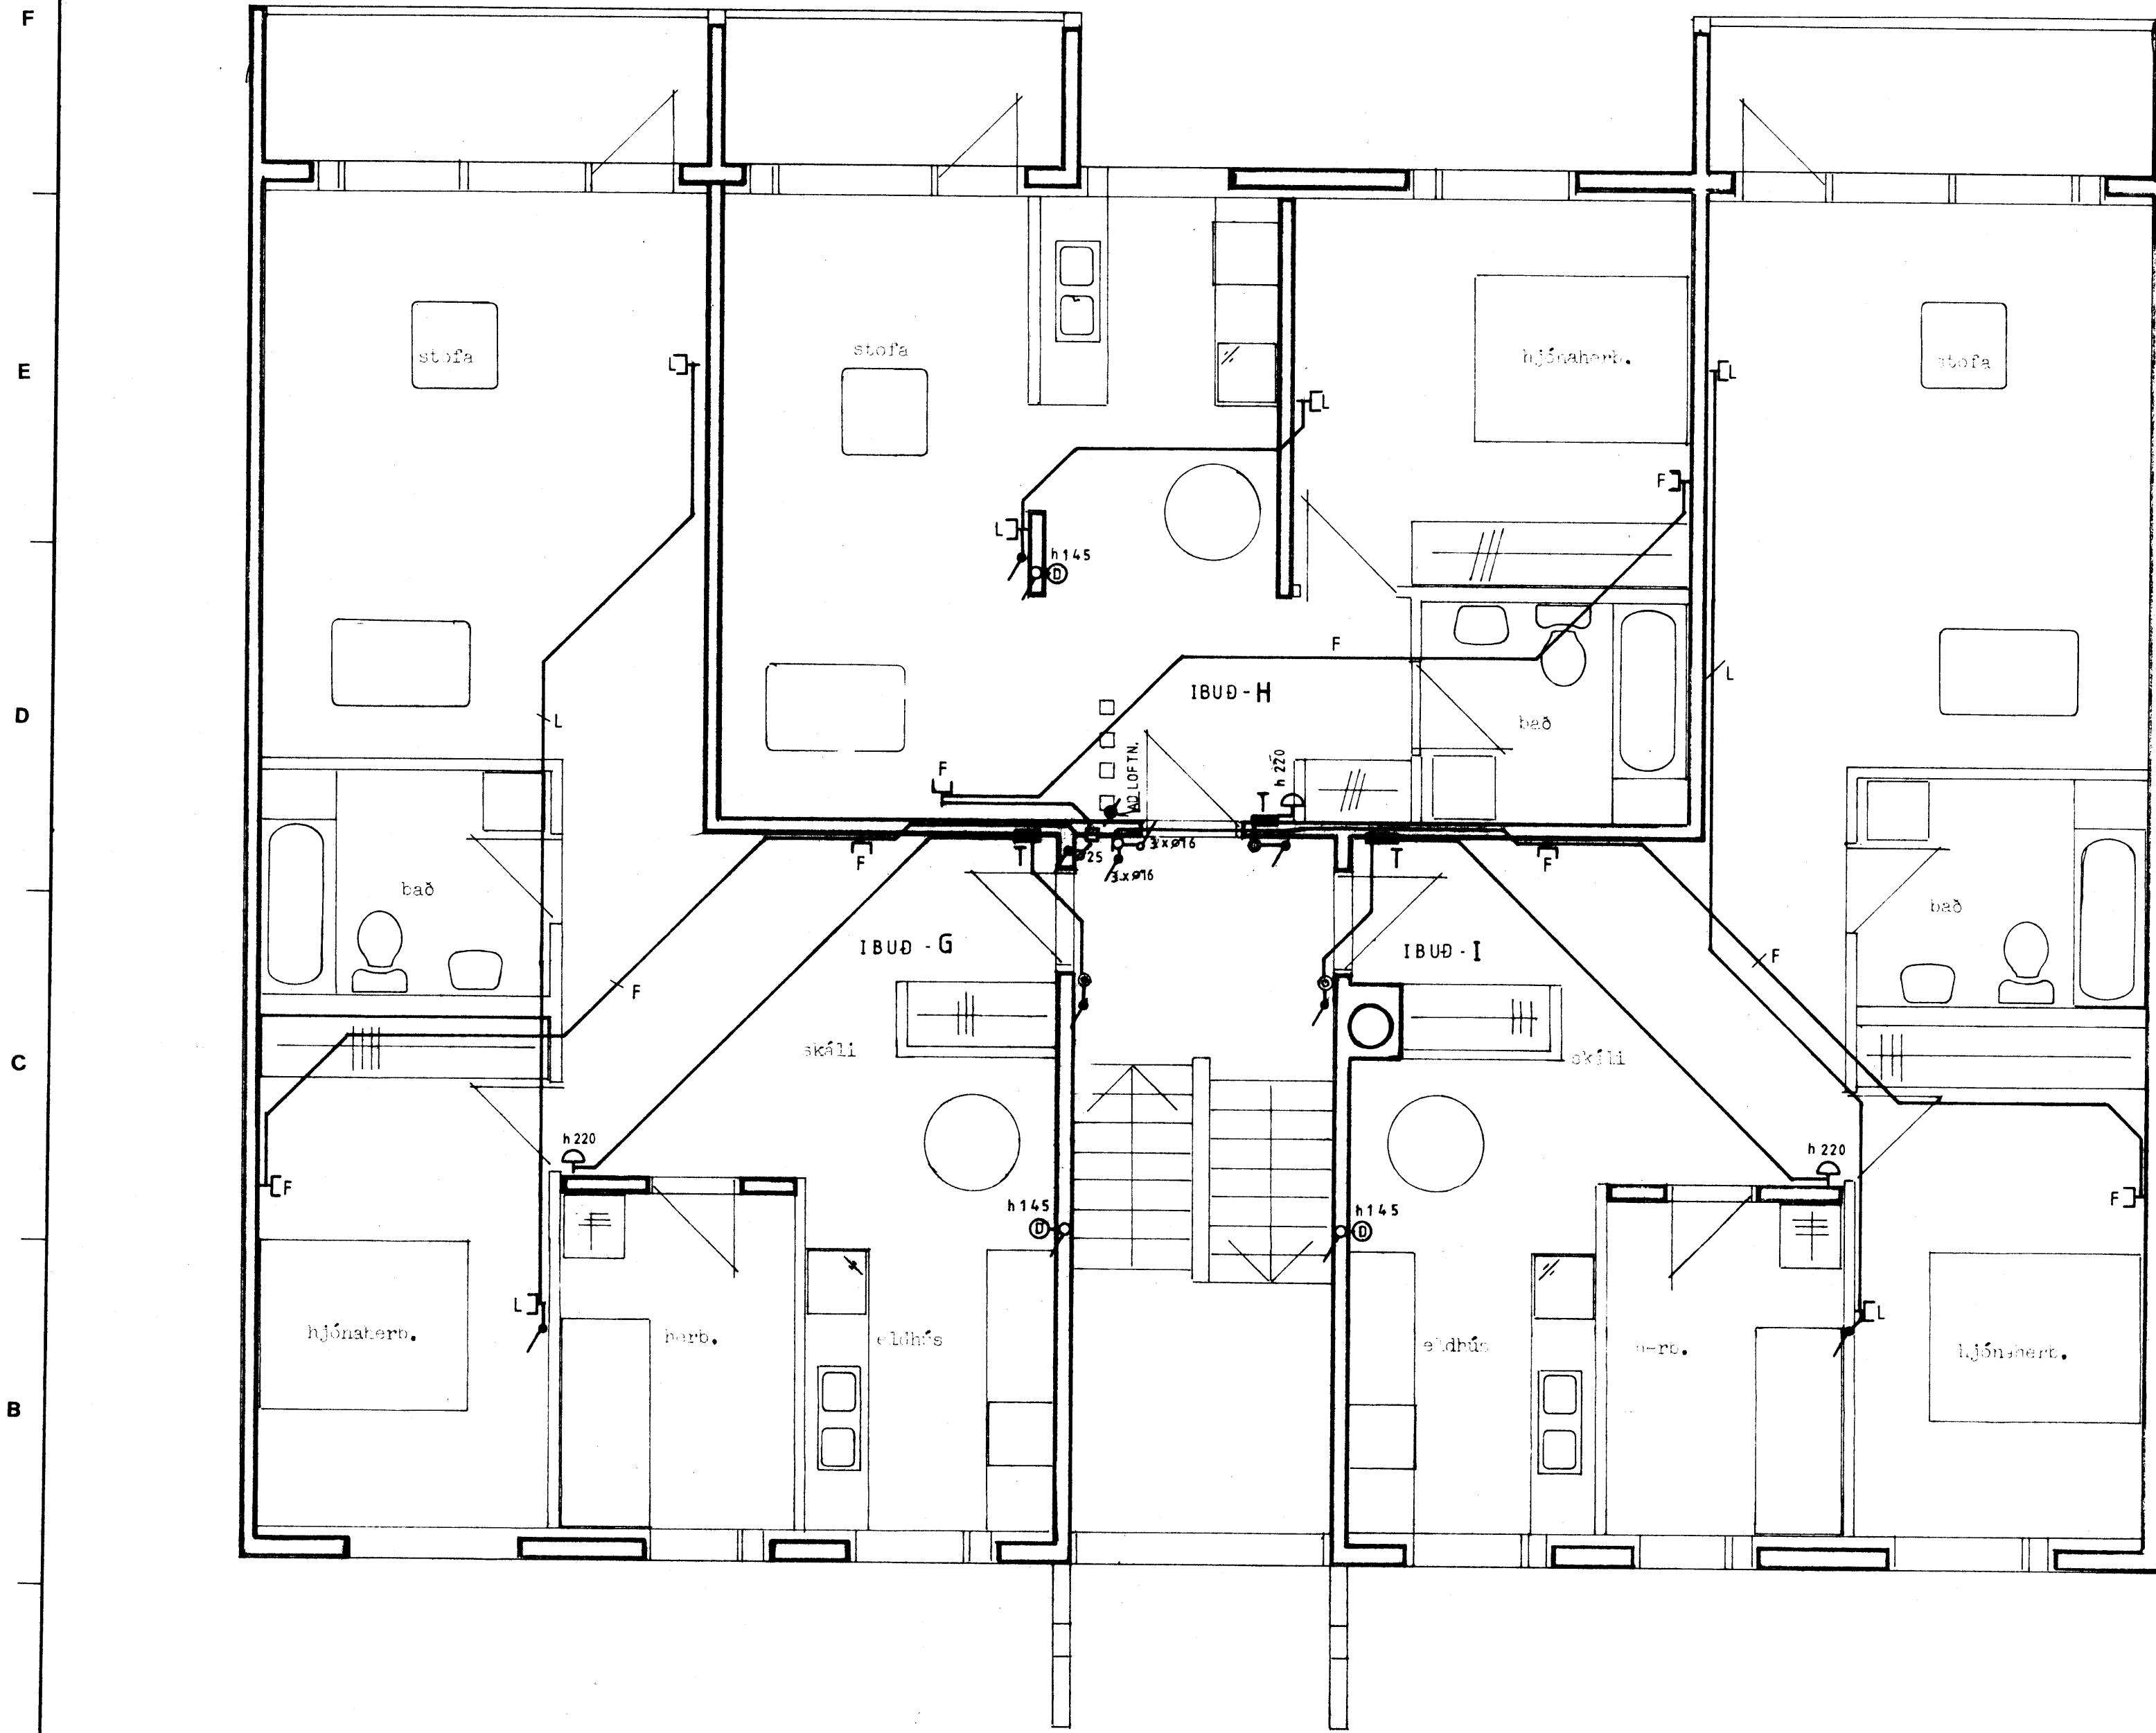

542

**RAFAEL**

Oseyri 2 - 600 Akureyri  
Sími 2 61 22

*Stefan Sigth.*

VERKHEIT				
ASHAMAR 69-71 VESTMANNAEYJUM				
HEITI TEIKNINGAR			VERK NR. 87-64	
SMASPENNULAGNIR 3. HÆÐ			TEIKNING NR. 20.09	
HANNAÐ	SS	TEIKNAD	HU	YFIRFARID
BREYTT			1	2
		DAGS. OKT 87		KVARDI 1:50
		3		4