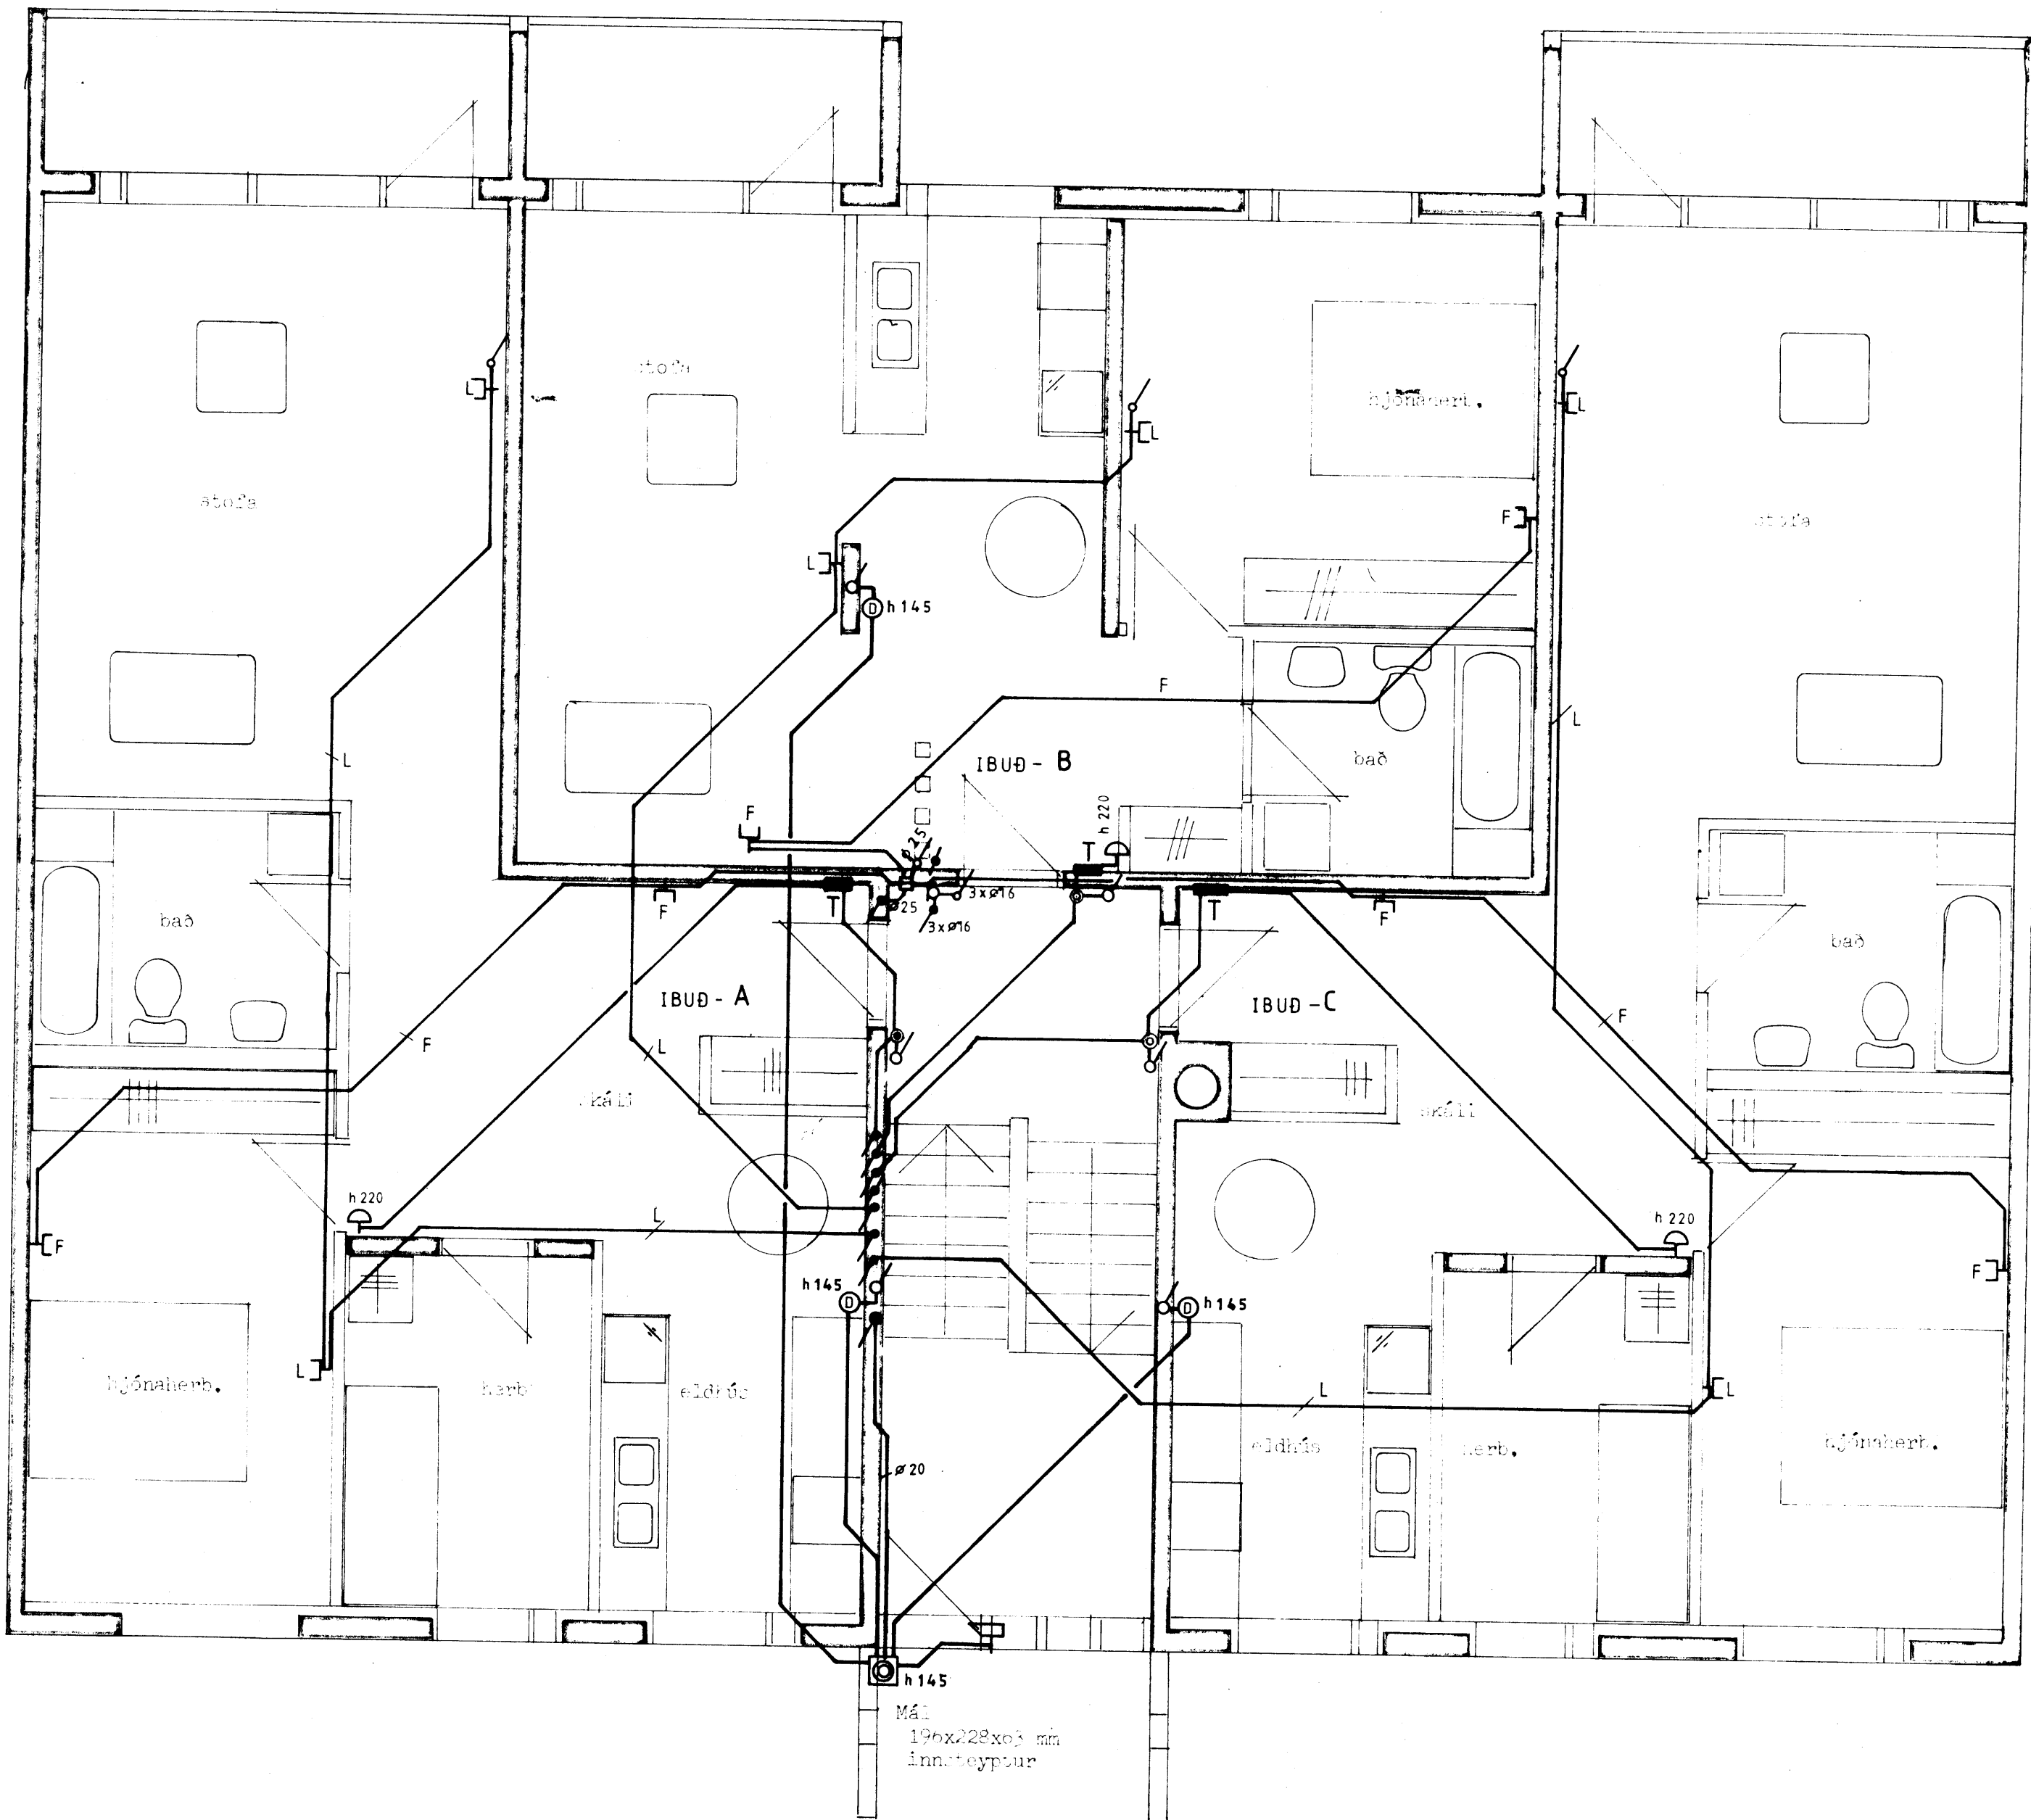

540

Mál
196x228x03 mm
Innsteyptur

RAFAEL Óseyri 2 - 600 Akureyri
Sími 261 22

VERKHEIJI					
ASHAMAR 69-71 VESTMANNAEYJUM					
HEITI TEIKNINGAR				VERK NR 87-64	
SMASPENNULAGNIR 1. HÆÐ				TEIKNING NR 20.07	
HANNAÐ	SS	TEIKNAD	HU	YFIRFARIÐ	DAGS OKT 87
BREYTT					KVARDI 1:50