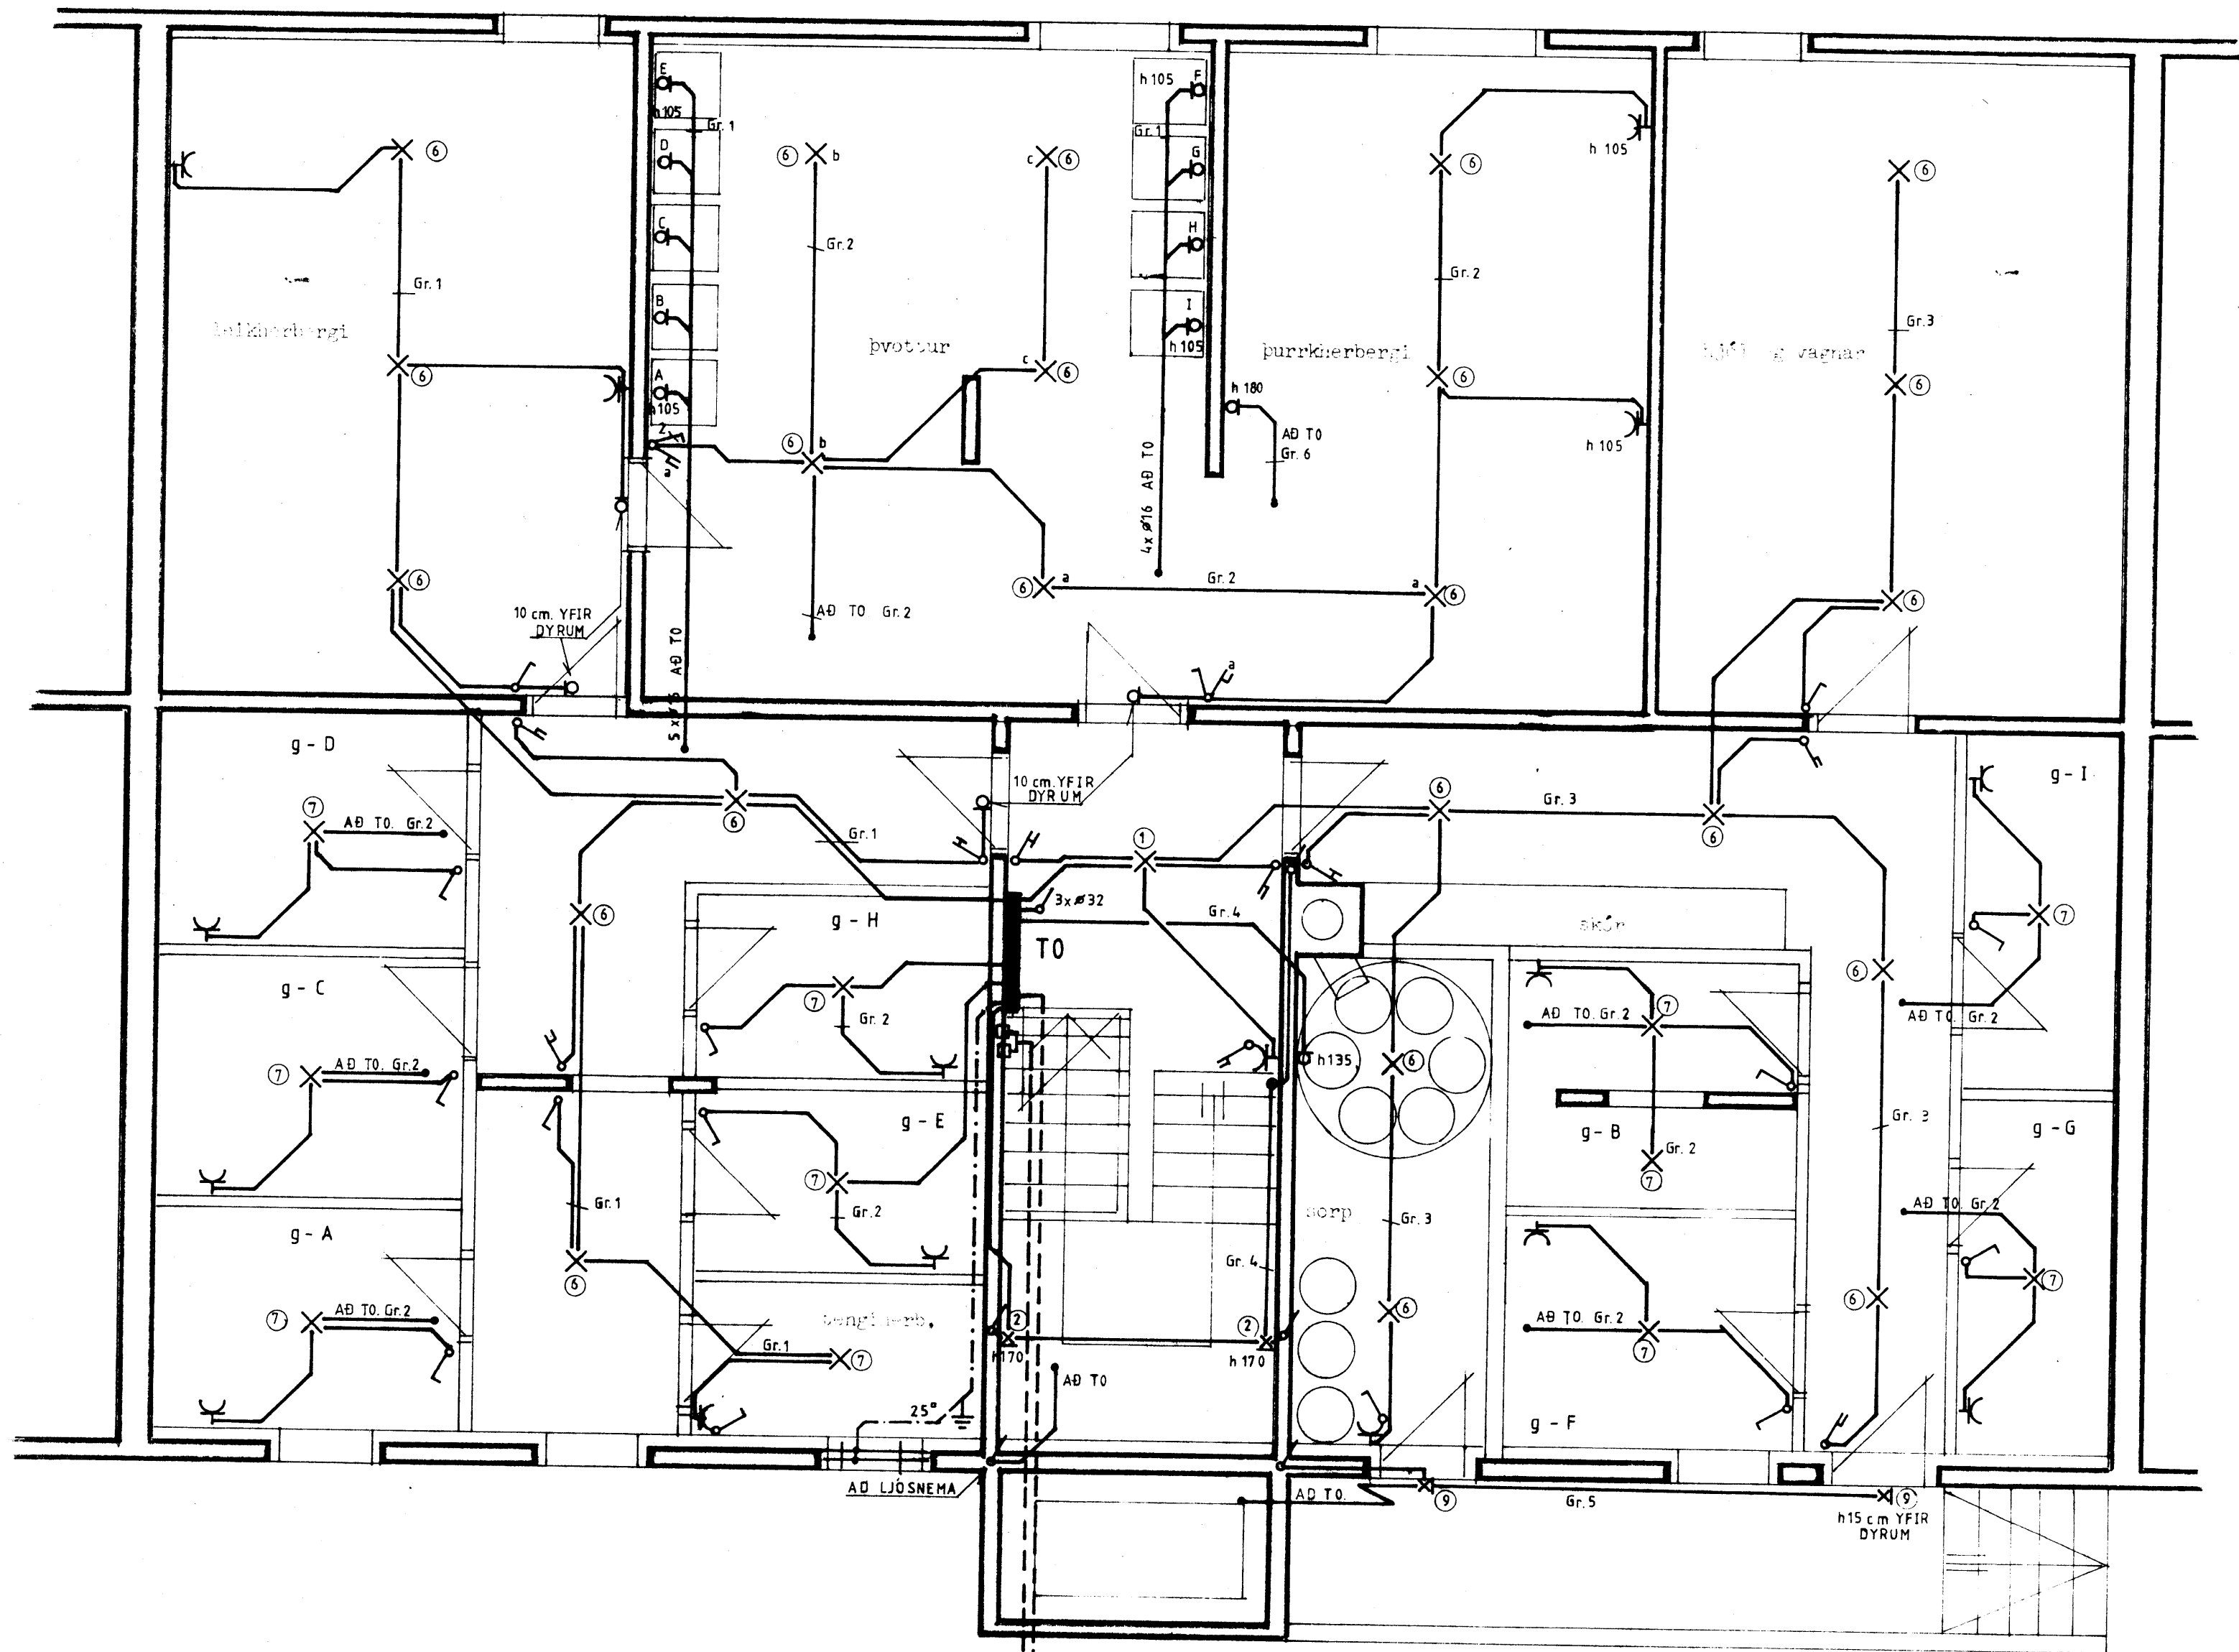

535

I Leikherbergi skulu vera barnaþryggingar.

- 60/30 cm í þröðu
- Raímagn 1 x ø50 PP
- Svæðislýs. 1 x ø32 PP
- Vara 1 x ø45 PP
- Sími 1 x ø45 PP
- Böðveita 1 x ø45 PP
- Löðnet 1x25 þangist

**RAFAEL**  
*Stefan Jónsson*