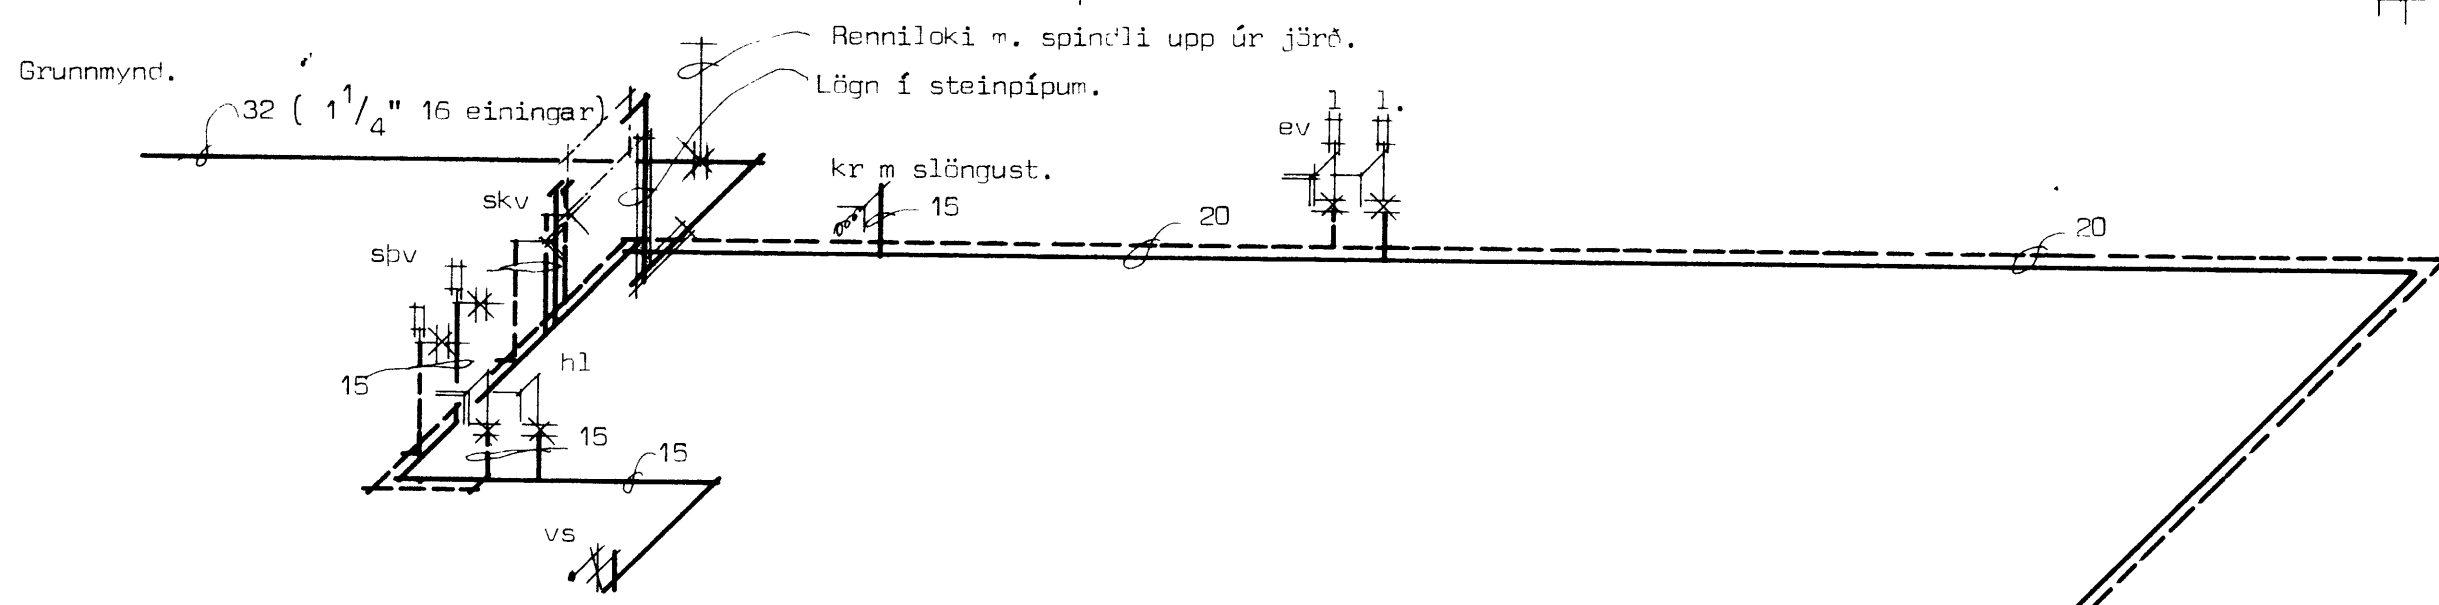

Skýringar sjá blað nr 3.01

Rúmmynd.

A

ASHAMAR 52

VATNSLAGNIR.
Grunnmynd og rúmmyndmál 1:50

Húsnæðisteiknistofan s/f
Suðurlandsbraut 20

sími 86810
blað 1 af 1
verk nr.
5040

Handwritten signature