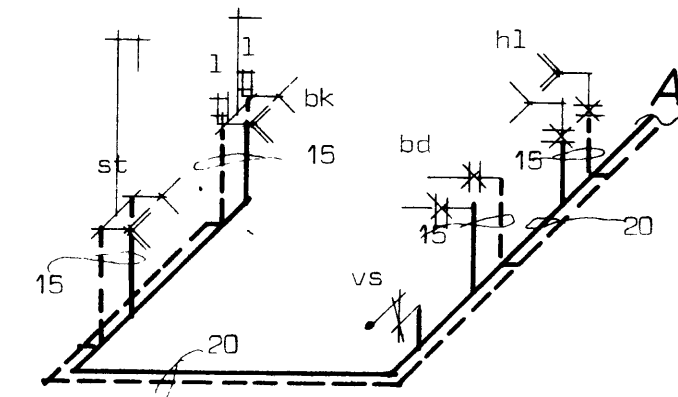

Skýringar sjá blað nr 3.01

Rúmmynd.

A

ASHAMAR 52

VATNSLAGNIR.
Grunnmynd og rúmmyndmál 1:50

Húsnæðisteiknistofan s/f
Suðurlandsbraut 20

sími 86810
blað 1 af 1
verk nr.
5040

Handwritten signature