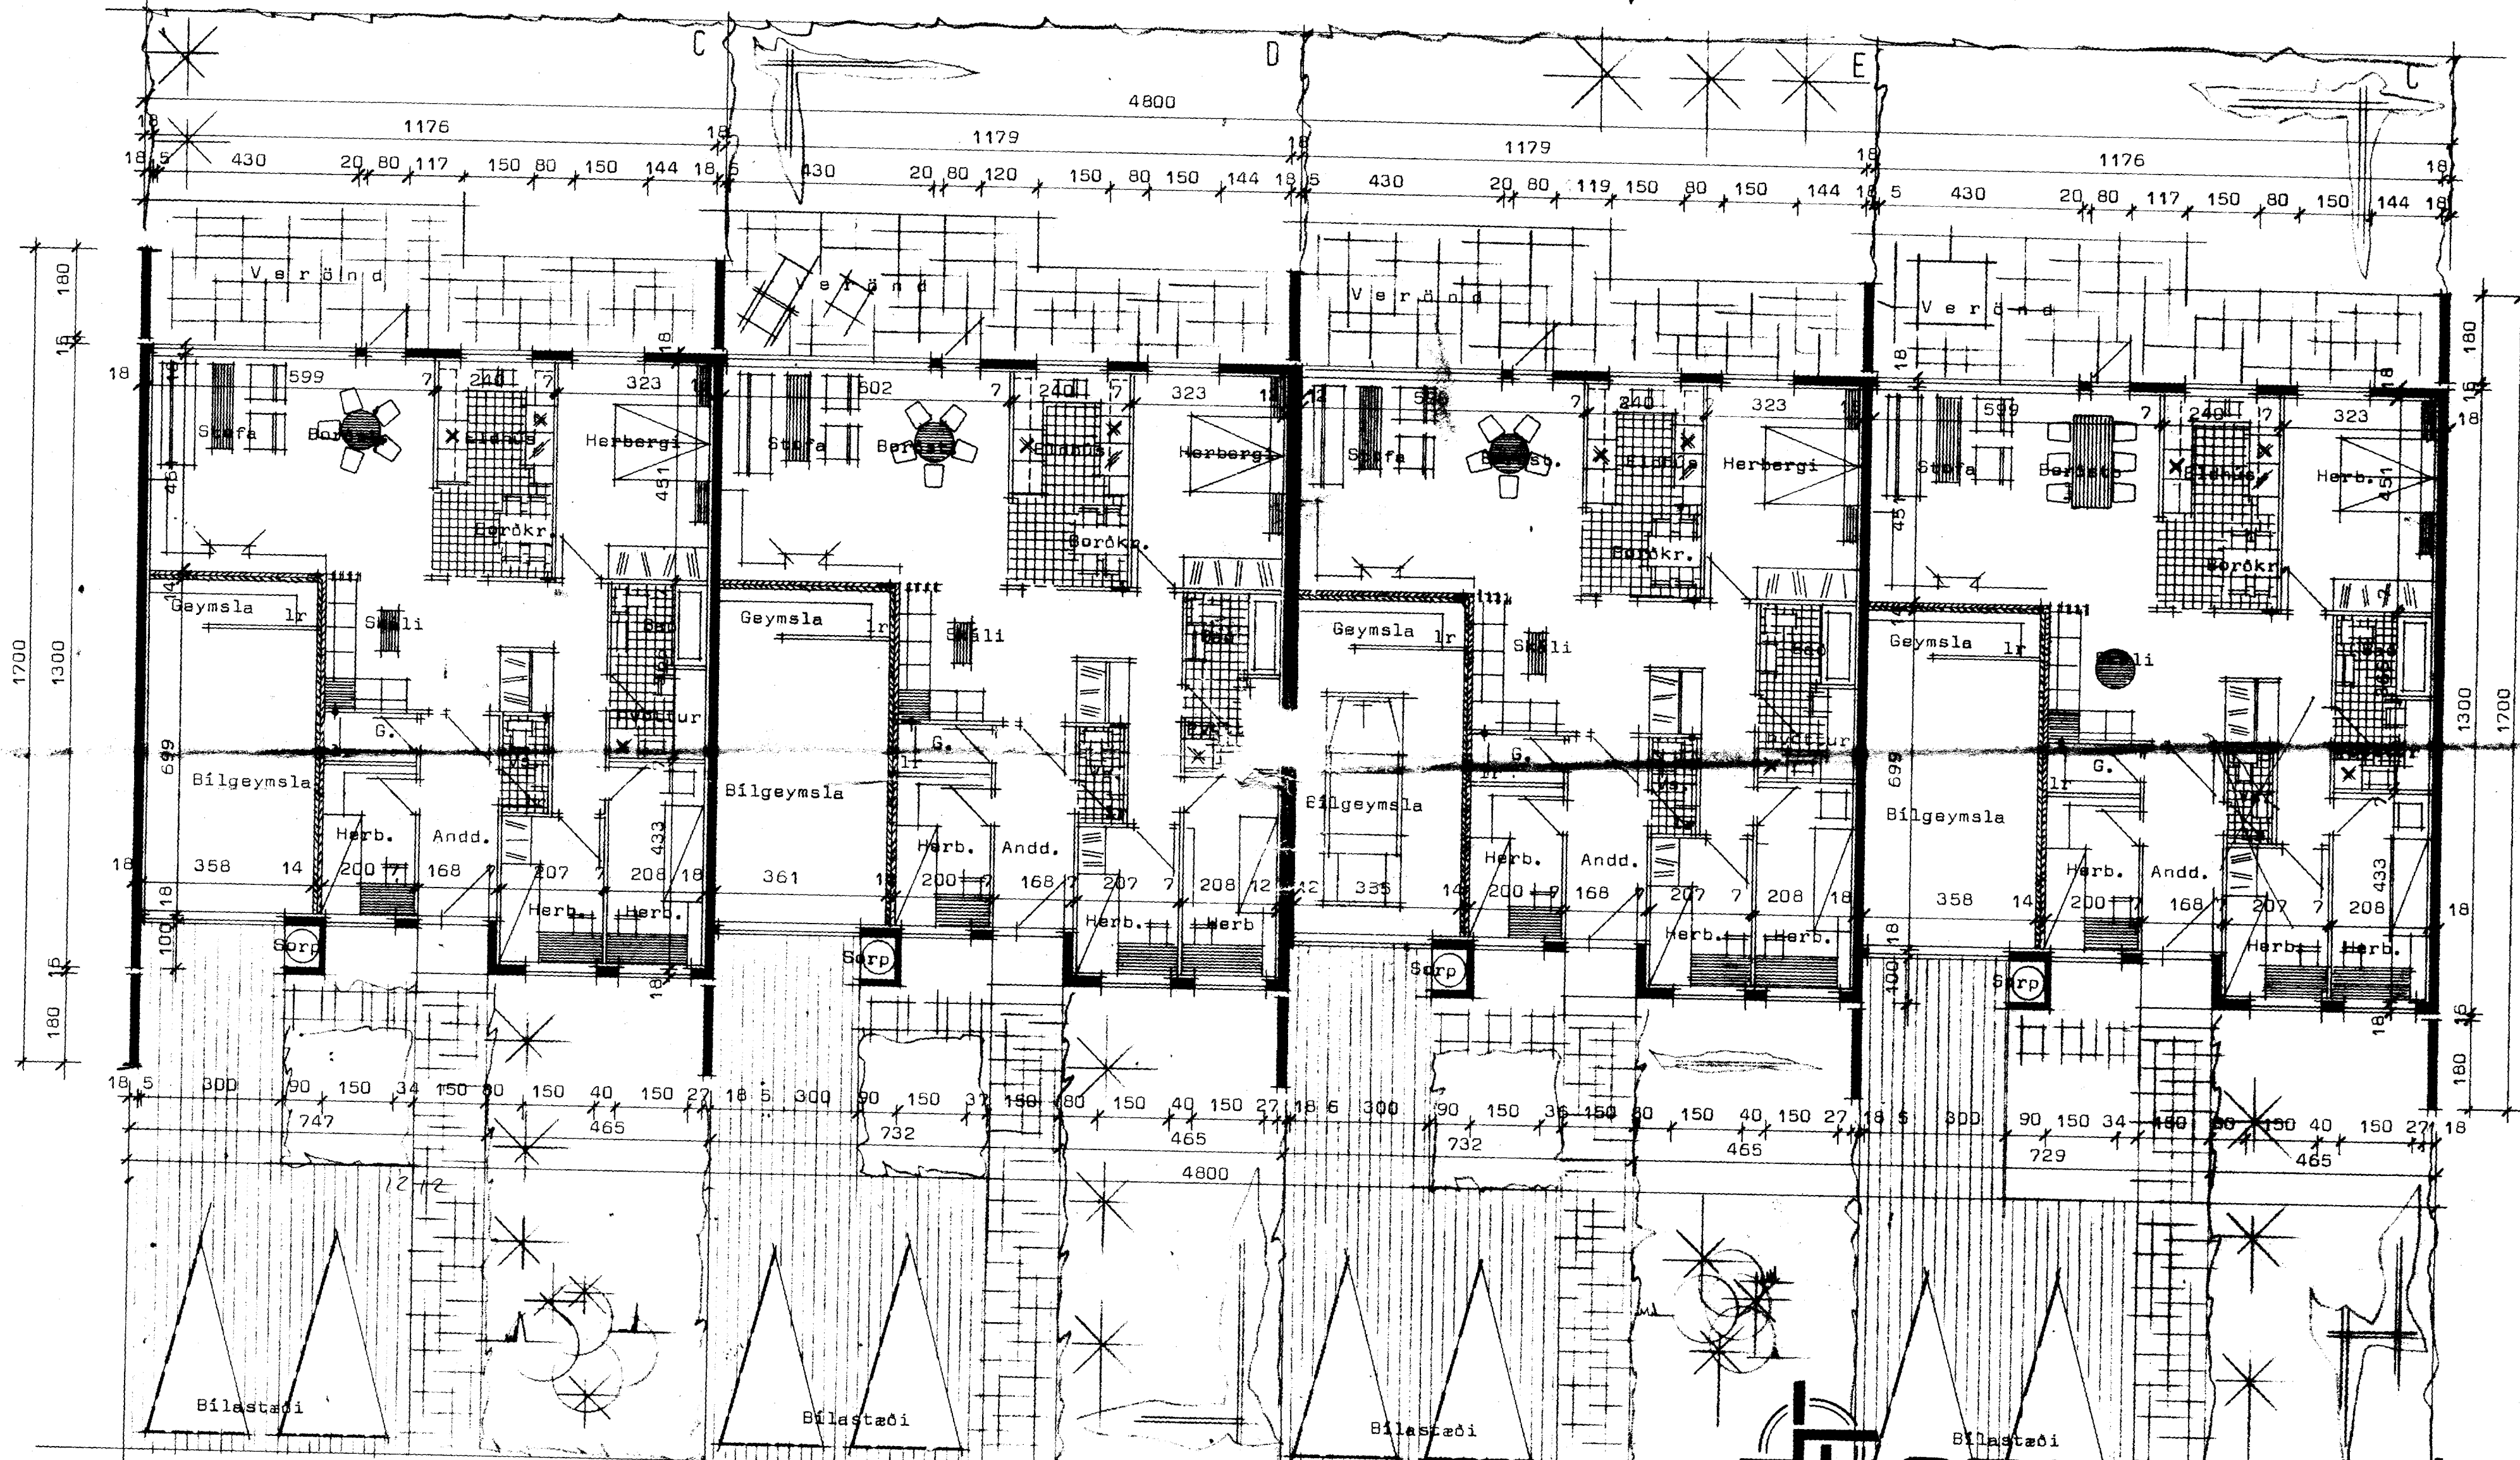

ÁSHAMAR

Vestmannaeyjum.

*Trésmiðjum Vestmannaeyjum.  
% Valgeir Jóhannsson*

396

Grunnmynd.

Veggir umhverfis bilgæmslu skulu gerðir úr steini og bilgæmslan múrhúðuð í hölf og gólf.

Ír merkir loftrás upp úr þaki.