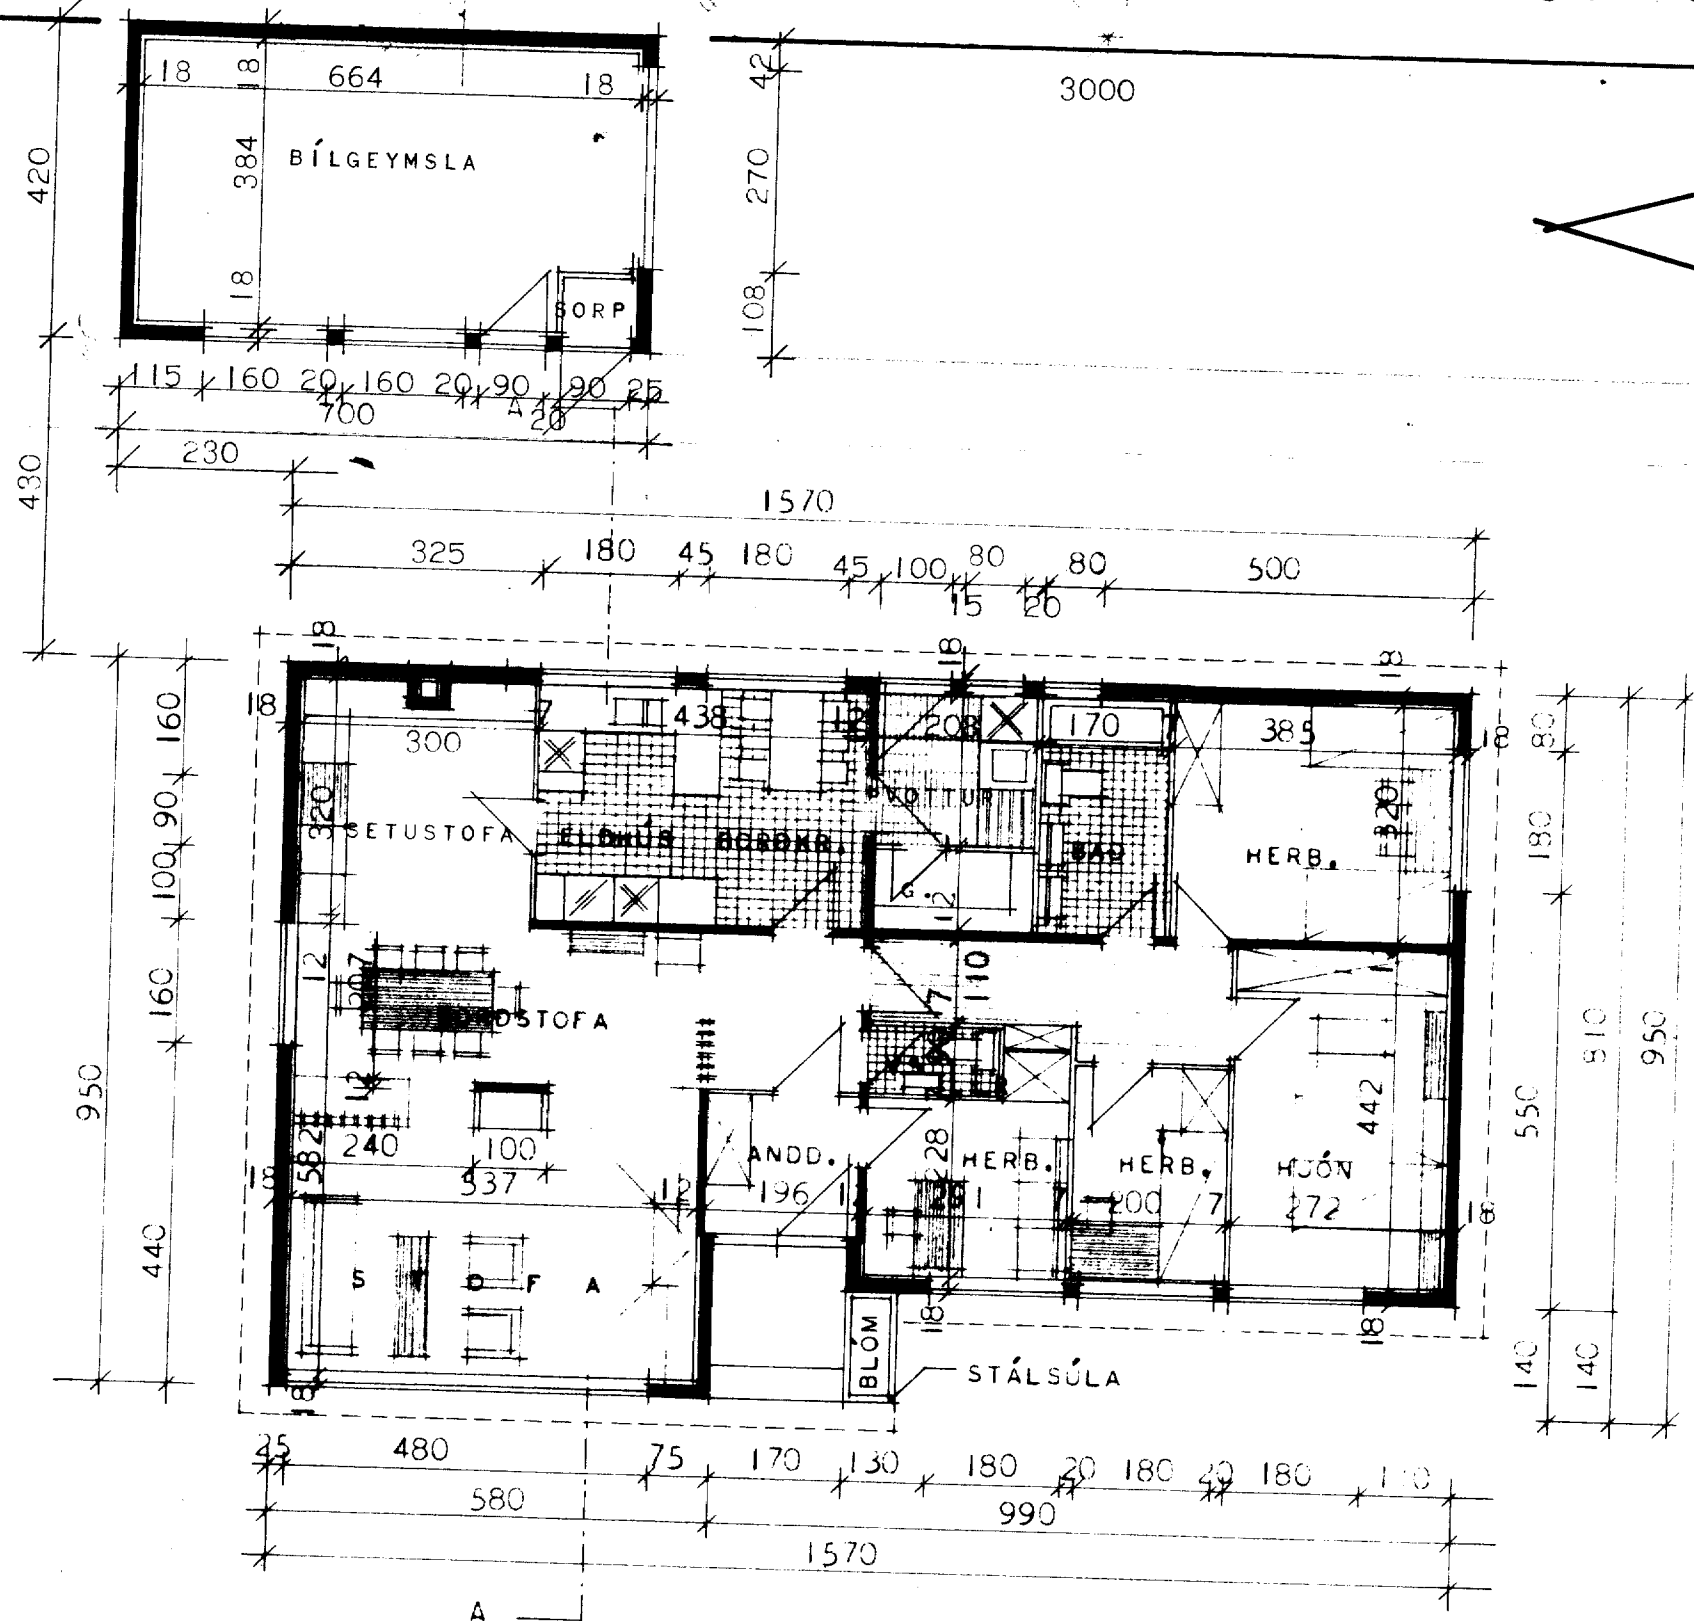

400
320
250
180
140

BRÚTTÓFLATARMÁL HÚSS 134,44 M²
NETTÓFLATARMÁL HÚSS 119,39 M²
ATH. VEGGAR LMFVERFIS HITAKLEFA SKU
GERÐAR ÚR STEINI OG KLEFNUM MÚ
HÓÐAE P. HÓLF OG GÓLF.

STADFÆRT Í DES. '75 GH / 7061.F.

HÖSNÆÐISMÁLASTOFNUN RÍKISINS	
GRUNNMYND, ÚTLIT OG SNEIÐING	EIMBÝLIHÚS VÆR
1060	
NÁL 1:100	BLAÐ NR 1
	1968