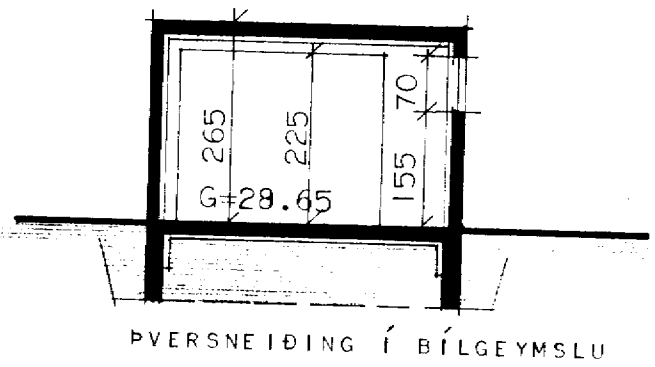

400
320
250
180
140

BRÚTTÓFLATARMÁL HÚSS 134,44 M²
NETTÓFLATARMÁL HÚSS 119,39 M²
ATH. VEGGAR LMFVERFIS HITAKLEFA SKU
GERÐAR ÚR STEINI OG KLEFNUM MÚ
HÓÐAE P. HÓLF OG GÓLF.

STADFÆRT Í DES. '75 GH / 7061.F.

HÖSNÆÐISMÁLASTOFNUN RÍKISINS	
GRUNNMYND, ÚTLIT OG SNEIÐING	EIMBÝLIHÚS VÆR
1060	
NÁL 1:100	BLAÐ NR 1
	1968