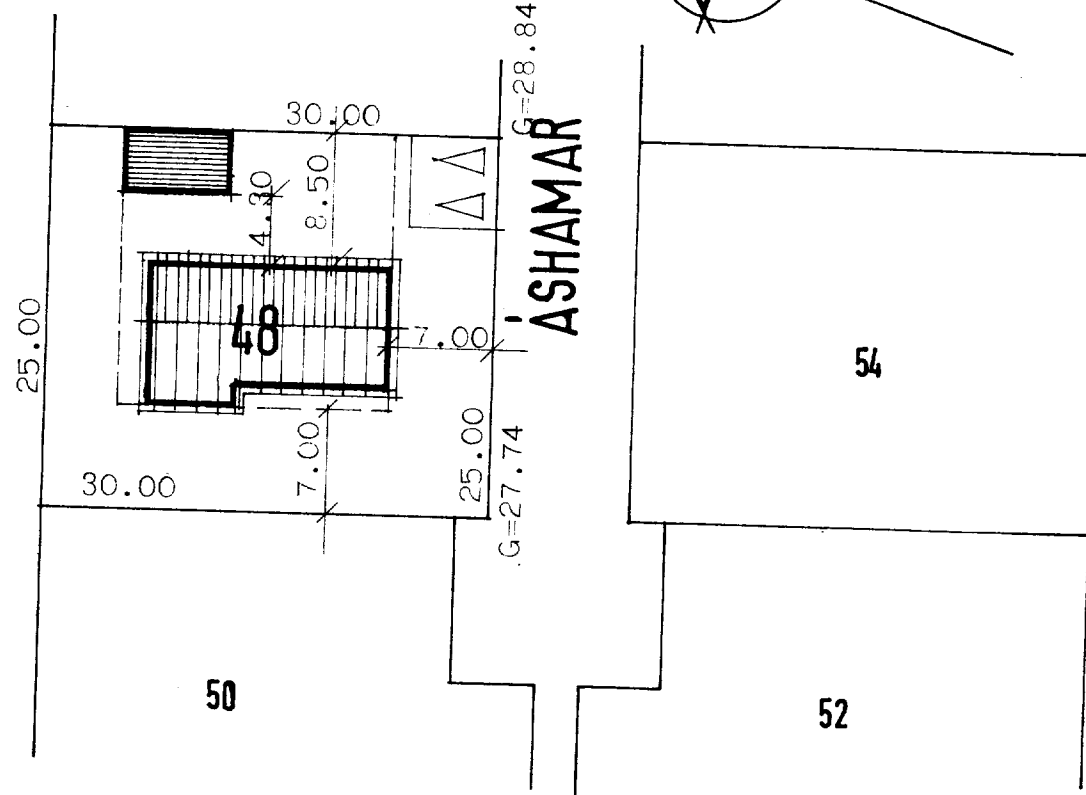

400
320
250
180
140

BRÚTTÓFLATARMÁL HÚSS 134,44 M²
NETTÓFLATARMÁL HÚSS 119,39 M²
ATH. VEGGAR LMFVERFIS HITAKLEFA SKU
GERÐAR ÚR STEINI OG KLEFNUM MÚ
HÓÐAE P. HÓLF OG GÓLF.

STADFÆRT Í DES. '75 GH / 7061.F.