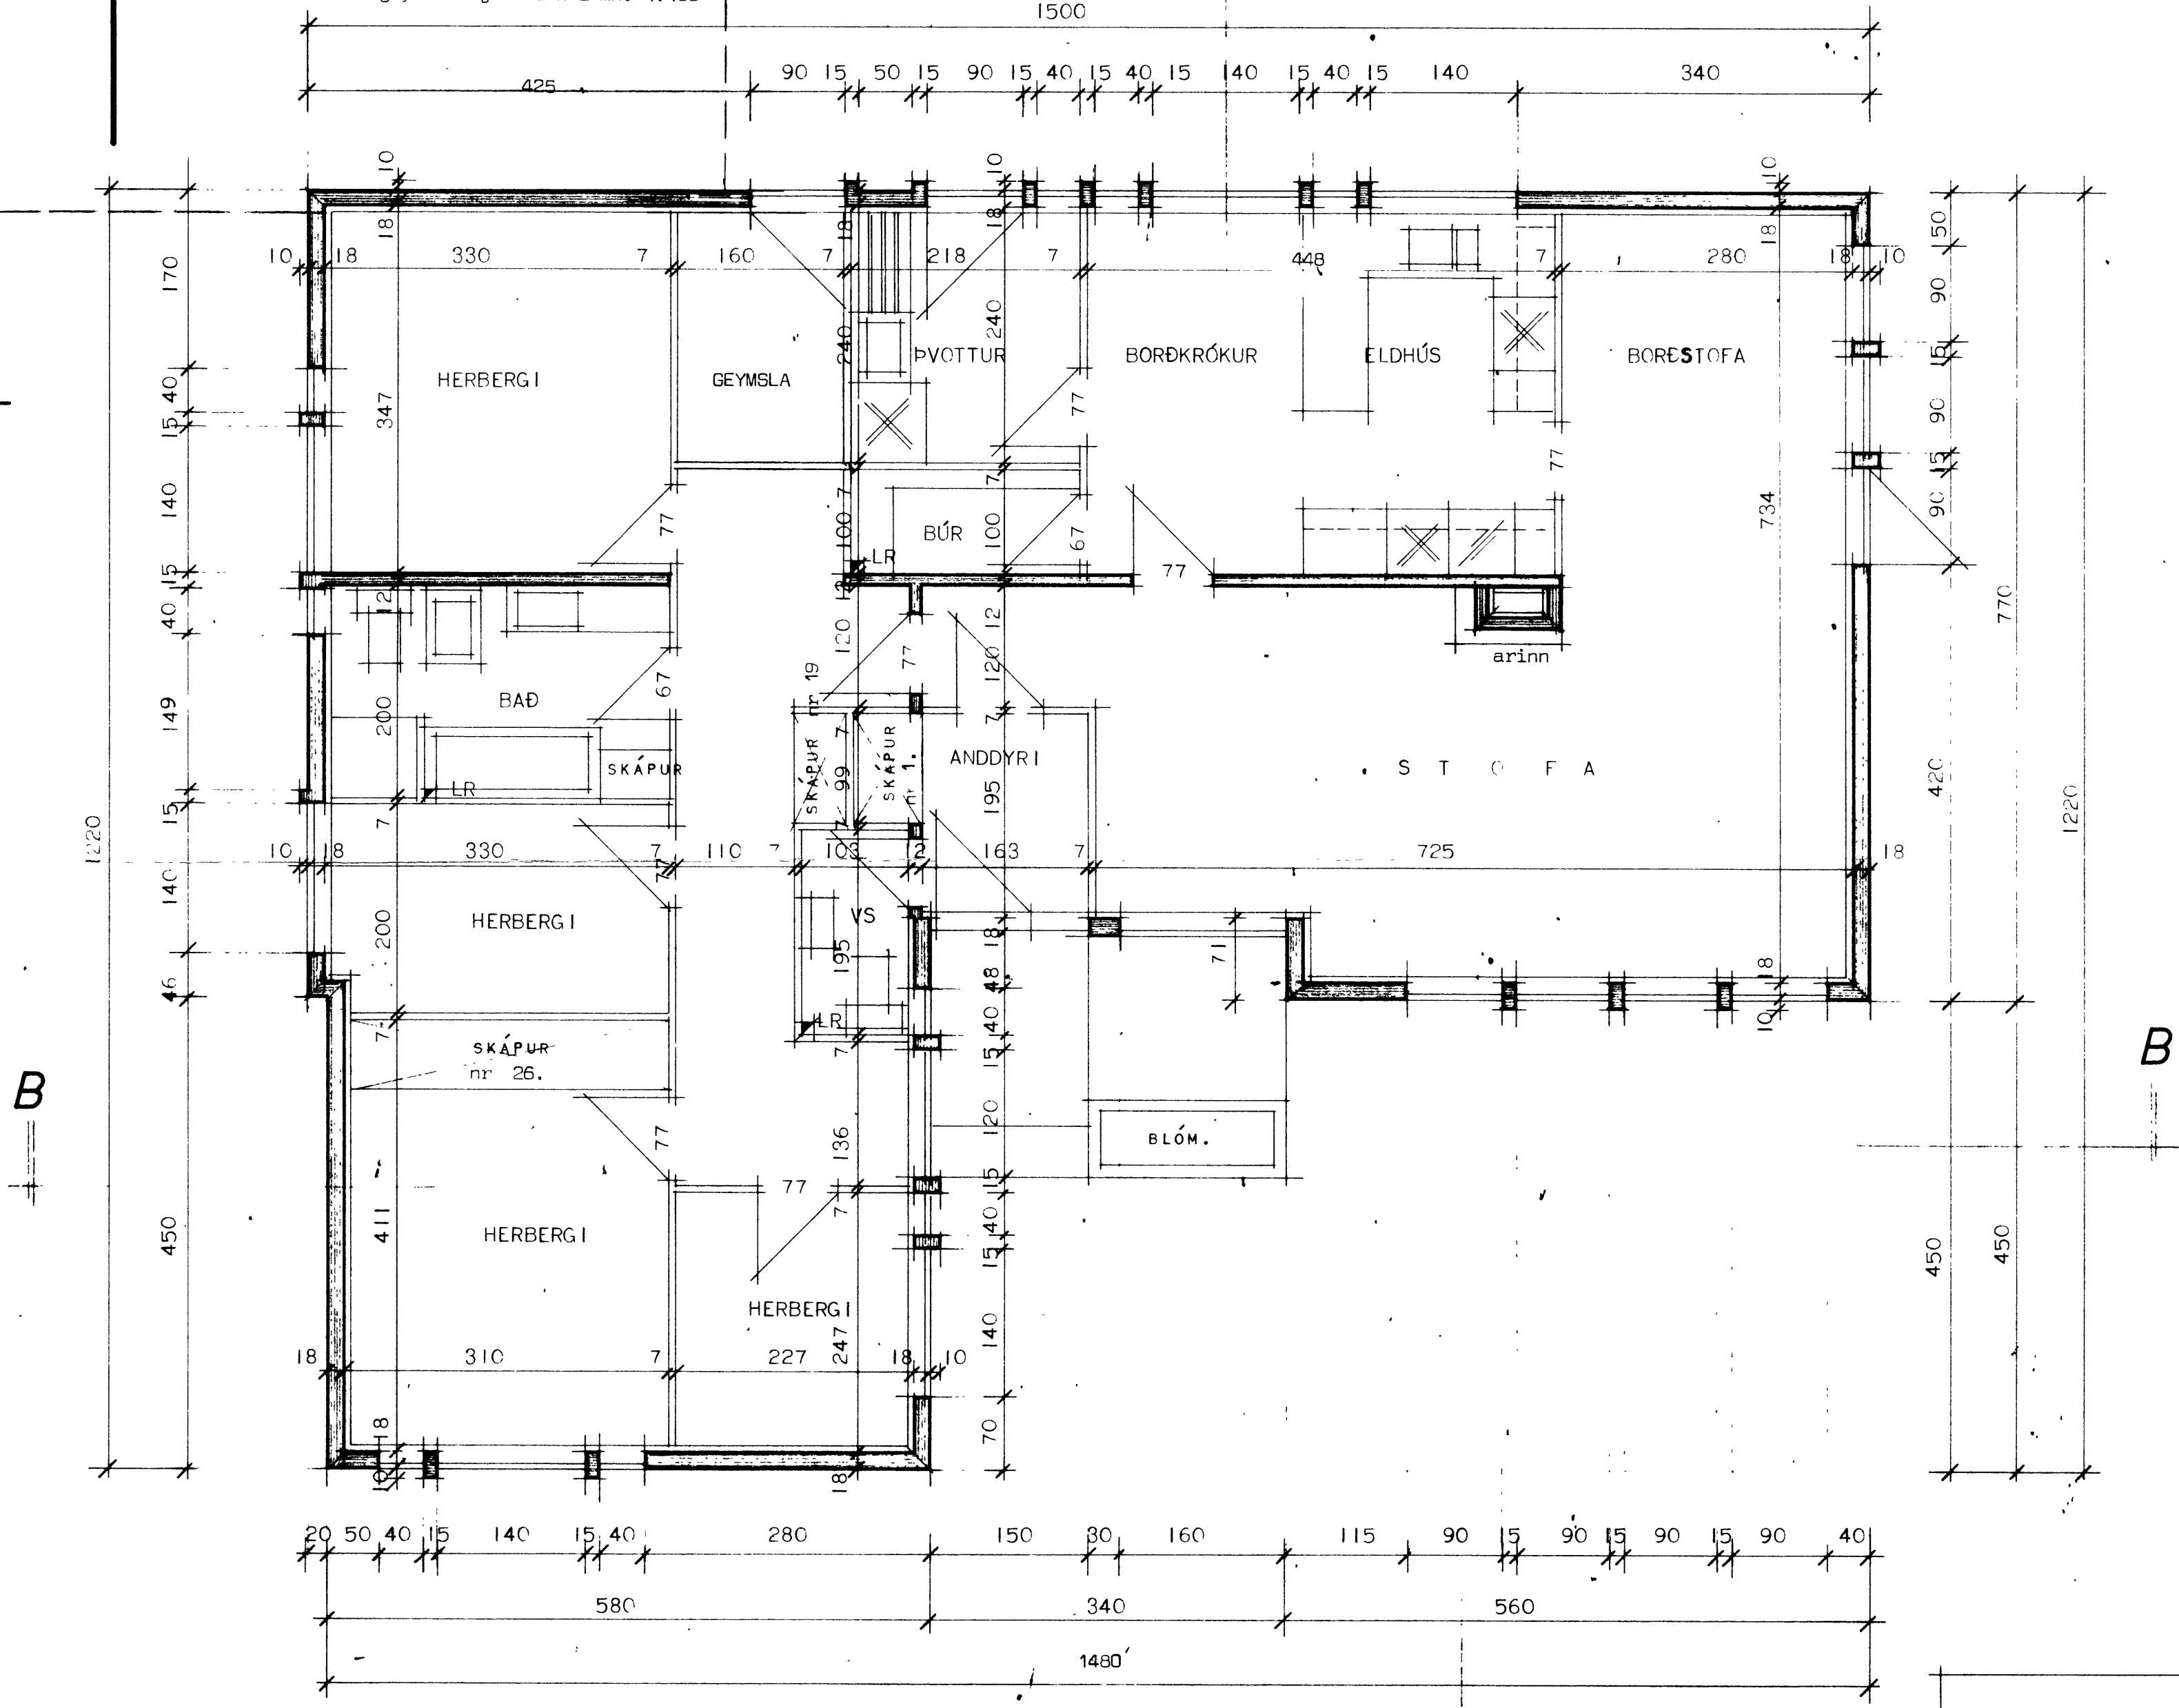

ÞRÖGVAÐS-ÞRÖGVAÐS

Bilgeymsla sjá teikn í mkv 1:100

A

LR MERKIR LOFTRÁS UPP ÚR ÞAKI.

B

B

GRUNNMYND.

A

HÚSNÆÐISTEIKNISTOFAN SF. SUDURLANDSBRAU 20 SÍMILBAGÍO	
HÚSTEIKNING: GRUNNMYNDMÁL 1:50	BLAÐ NR 3 MKV 1:50
	VERK NR. 5001