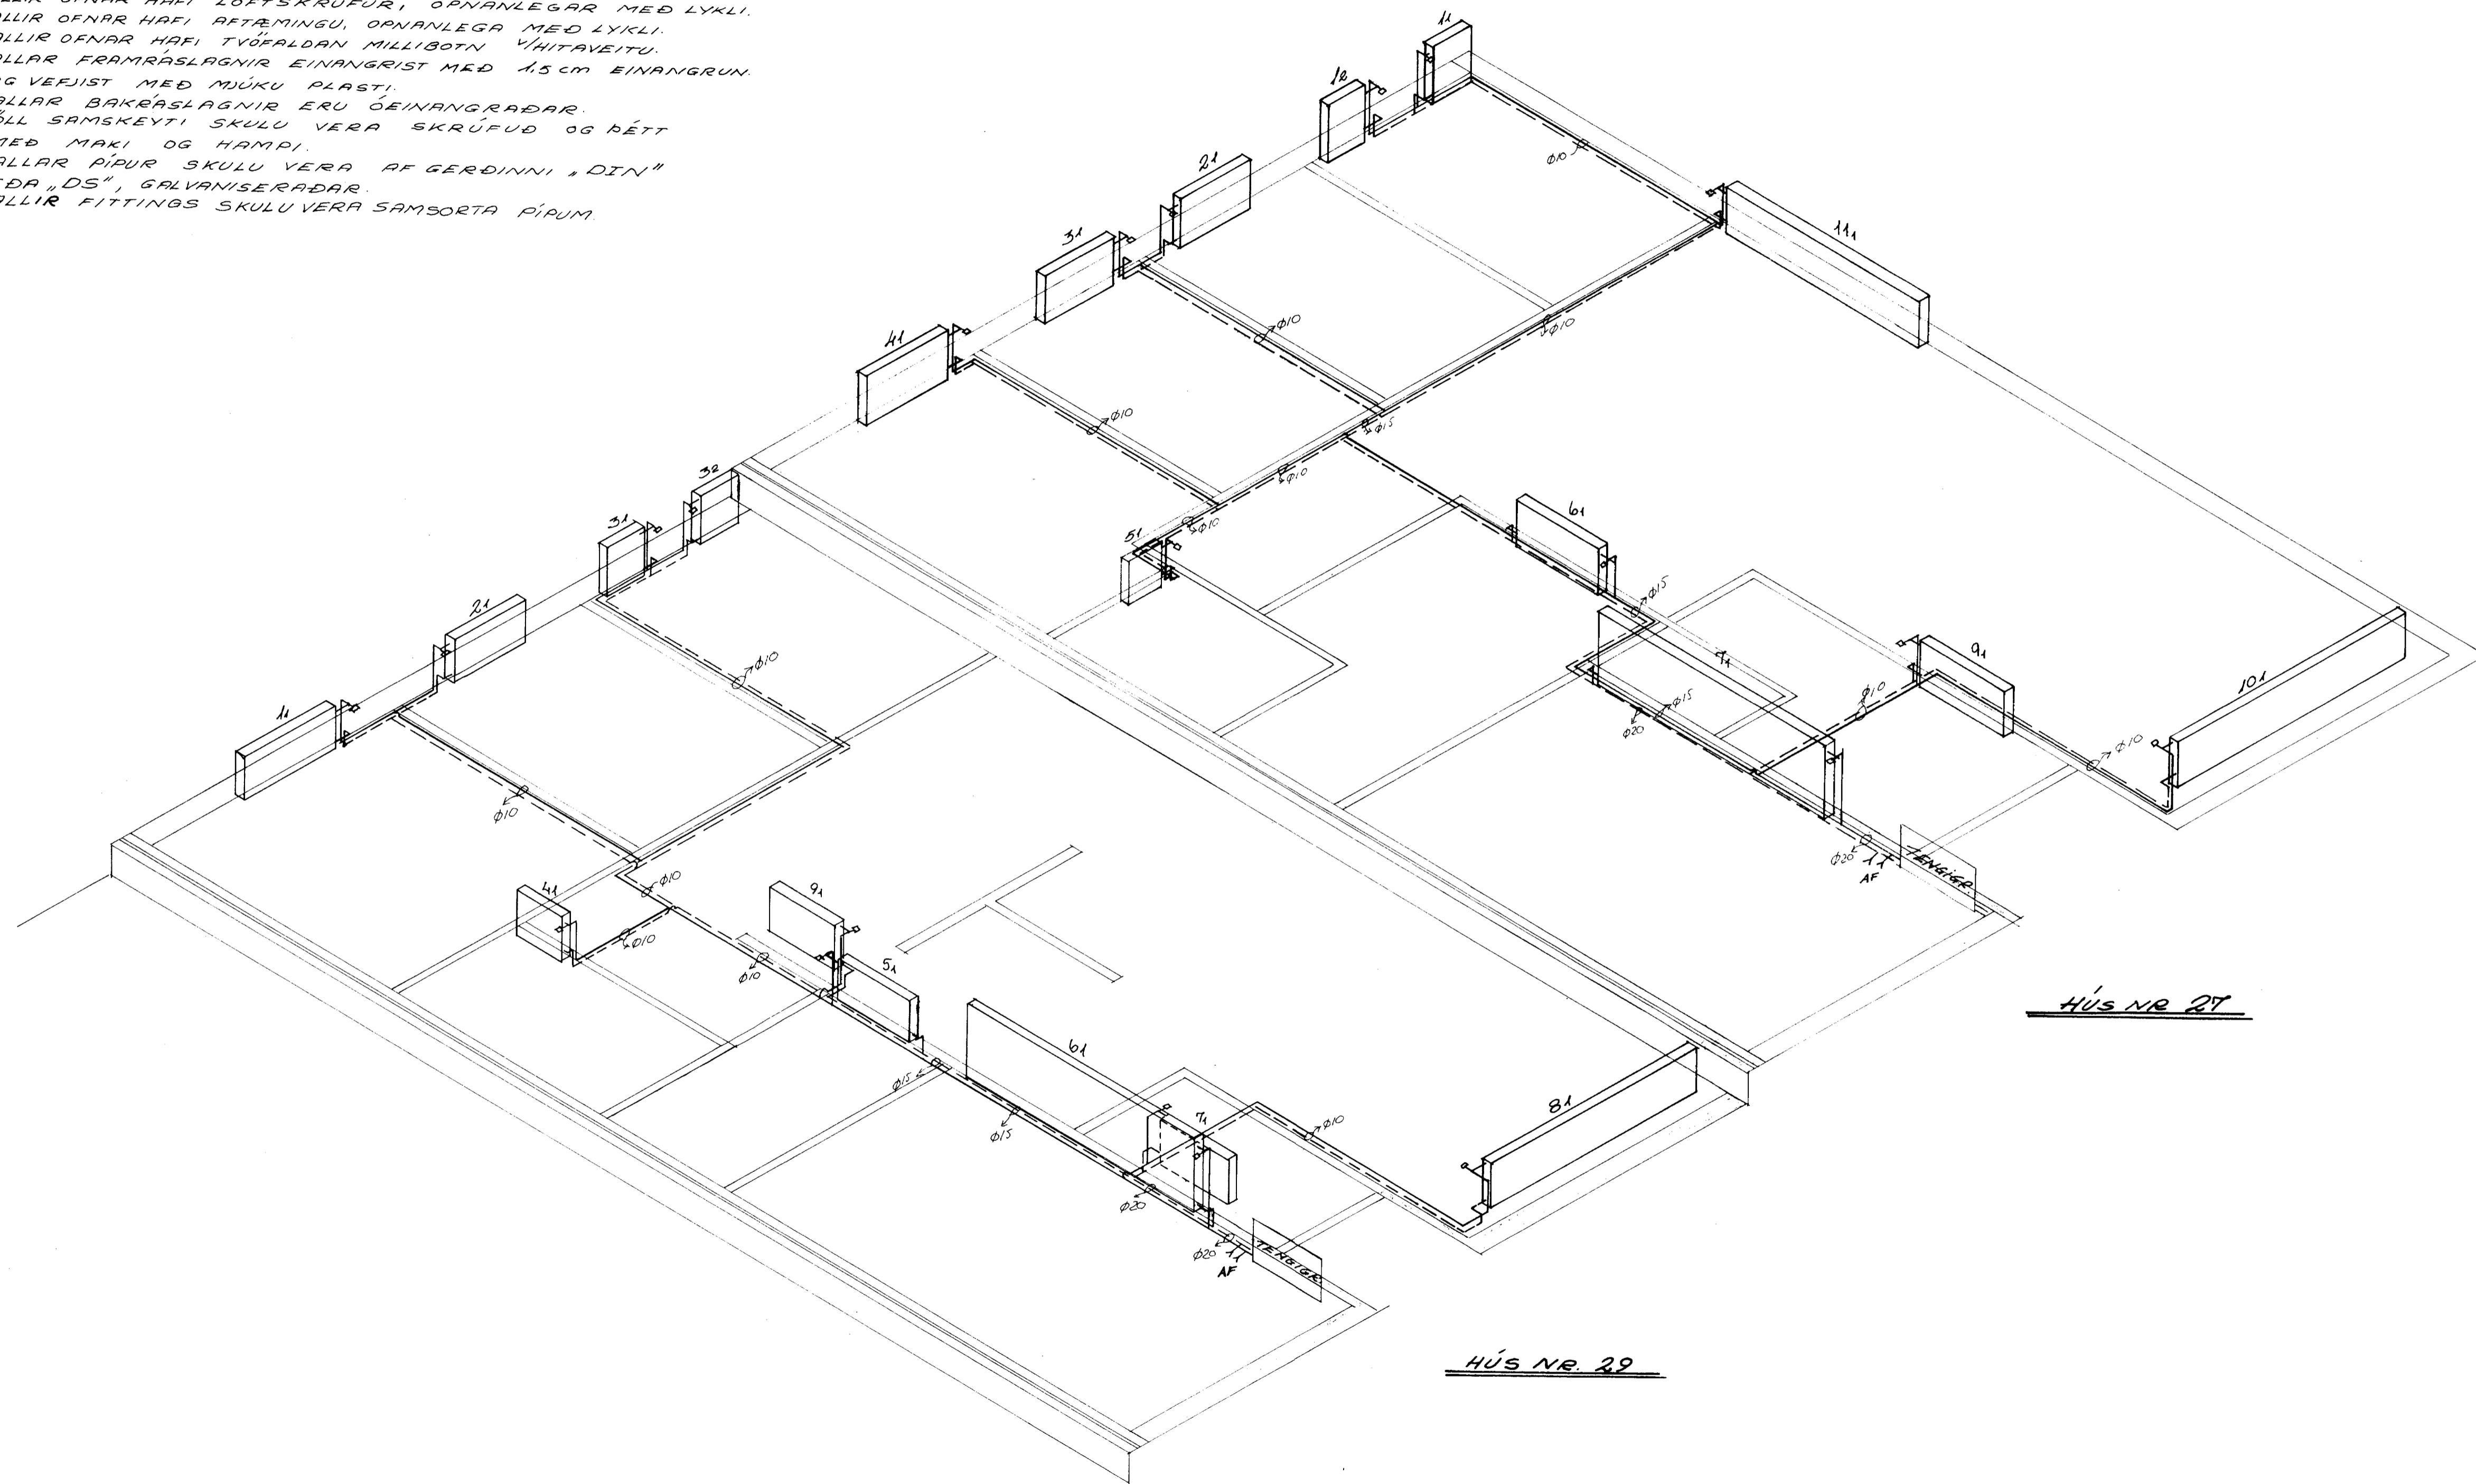

SKÝRINGAR

ALLIR ÖFNAR HAFI LOFTSKRÚFUR, ÖPNANLEGAR MED LYKLI.  
 ALLIR ÖFNAR HAFI AFTÆMINGU, ÖPNANLEGA MED LYKLI.  
 ALLIR ÖFNAR HAFI TVÖFALDAN MILLIBOTN VITAVEITU.  
 ALLAR FRAMRÁSLAGNIR EINANGRIST MED 15 CM EINANGRUN.  
 OG VEJST MED MÖKKU PLASTI.  
 ALLAR BAKRÁSLAGNIR ERU ÖEINANGRADAR.  
 ÖLL SAMSKYTTI SKULU VERA SKRÚFUÐ OG ÞÉTT  
 MED MAKI OG HAMPI.  
 ALLAR PÍPUR SKULU VERA AF GERÐINNI „DIN“  
 EÐA „DS“, GALVANISERADAR.  
 ALLIR FITTINGS SKULU VERA SAMBORTA PÍPUM

HÚS NR 27

HÚS NR 29