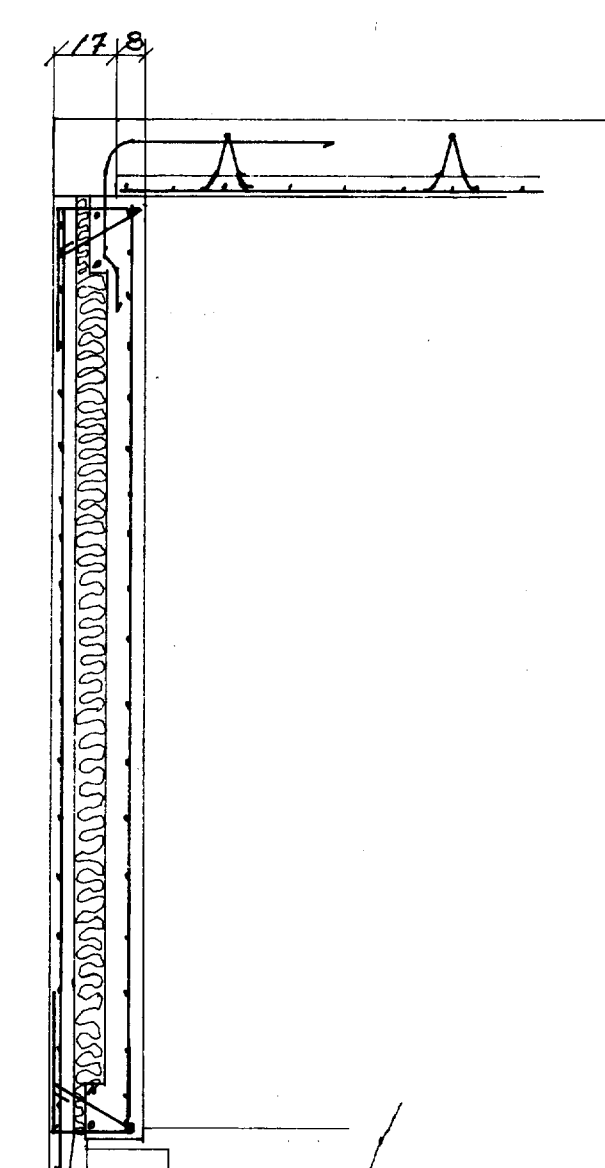

Snid G1: 1:20

Snid G4: 1:20

Snid E1: 1:20

Snid A1: 1:20

Ónefndar gáttalagnir til heitra eitingum.

ÍTAK H.F. VERKFRÆÐISTOFA TEIKN NR. 032-313
 Túngötu 6, Rvík, S. 26305
 BLAD AF
 ÁSHAMAR 31-35
 VESTMANNNAEYJUM
 HANNAÐ
 TEIKNAD
 VEIÐ
 MÁNA
 JÁRNALAGNIR
 TEIKN NR. 032-313
 MÁNA
 SAMB.