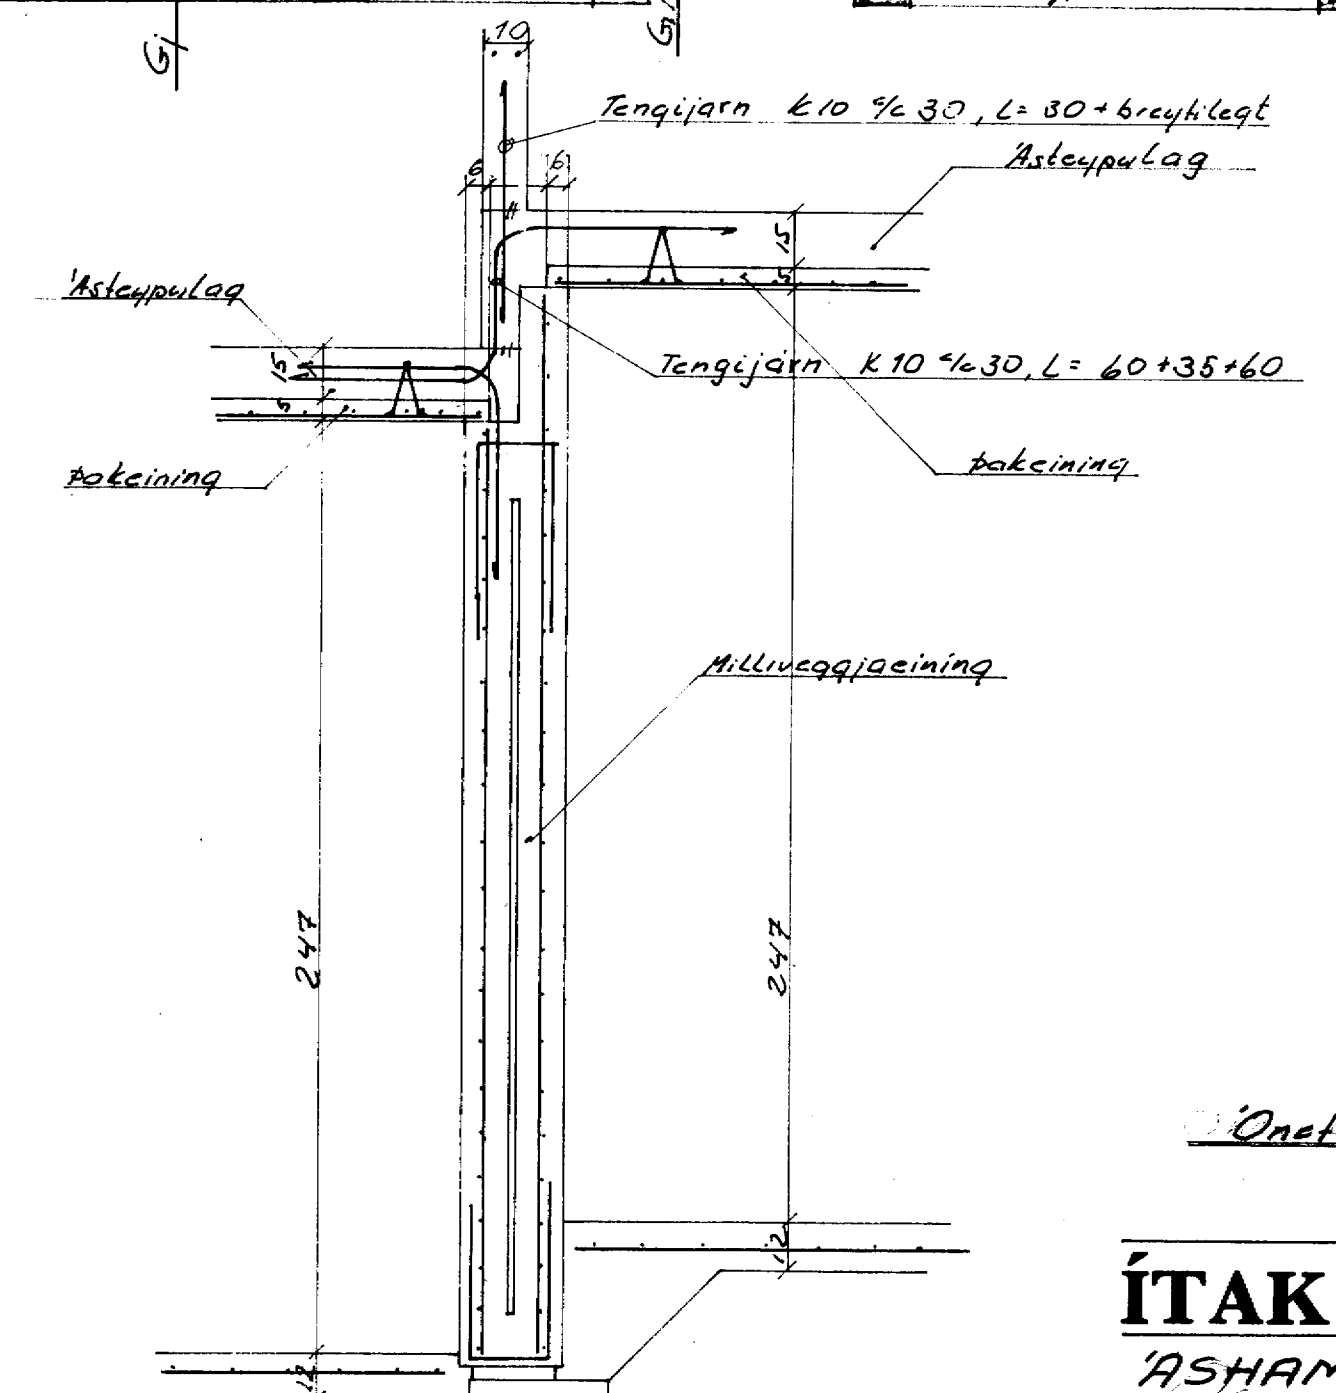

Snid G1: 1:20

Snid G4: 1:20

Snid E1: 1:20

Snid A1: 1:20

Ónefndar gáttalagnir til heitra eitingum.

ÍTAK H.F. VERKFRÆÐISTOFA TEIKN NR. 032-313
 Túngötu 6, Rvík, S. 26305
 BLAD AF
 ÁSHAMAR 31-35
 VESTMANNNAEYJUM
 HANNAÐ
 TEIKNAD
 VEIÐ
 MÁNA
 JÁRNALAGNIR
 TEIKN NR. 032-313
 MÁNA
 SAMB.