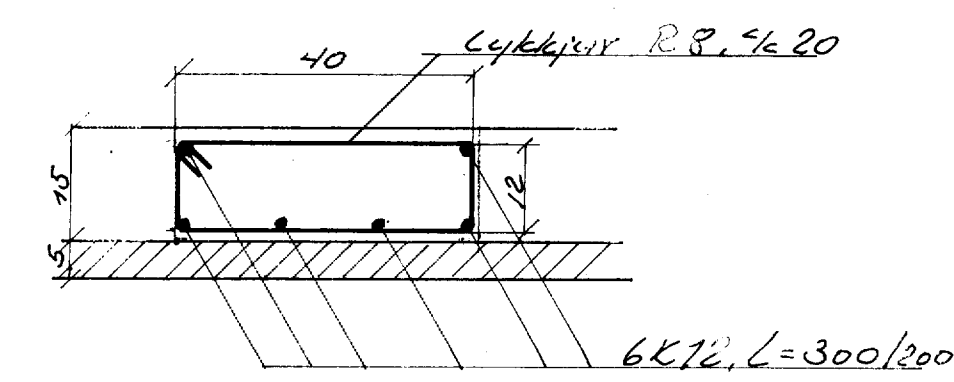

Snid G1: 1:20

Snid G4: 1:20

Snid E1: 1:20

Snid A1: 1:20

Ónefndar gáttalagnir til heitra eitingum.

ÍTAK H.F. VERKFRÆÐISTOFA TEIKN NR. 032-313
 Túngötu 6, Rvík, S. 26305
 BLAD AF
 ÁSHAMAR 31-35
 VESTMANNNAEYJUM
 HANNAÐ
 TEIKNAD
 VEIÐ
 MÁNA
 JÁRNALAGNIR
 TEIKN NR. 032-313
 MÁNA
 SAMB.