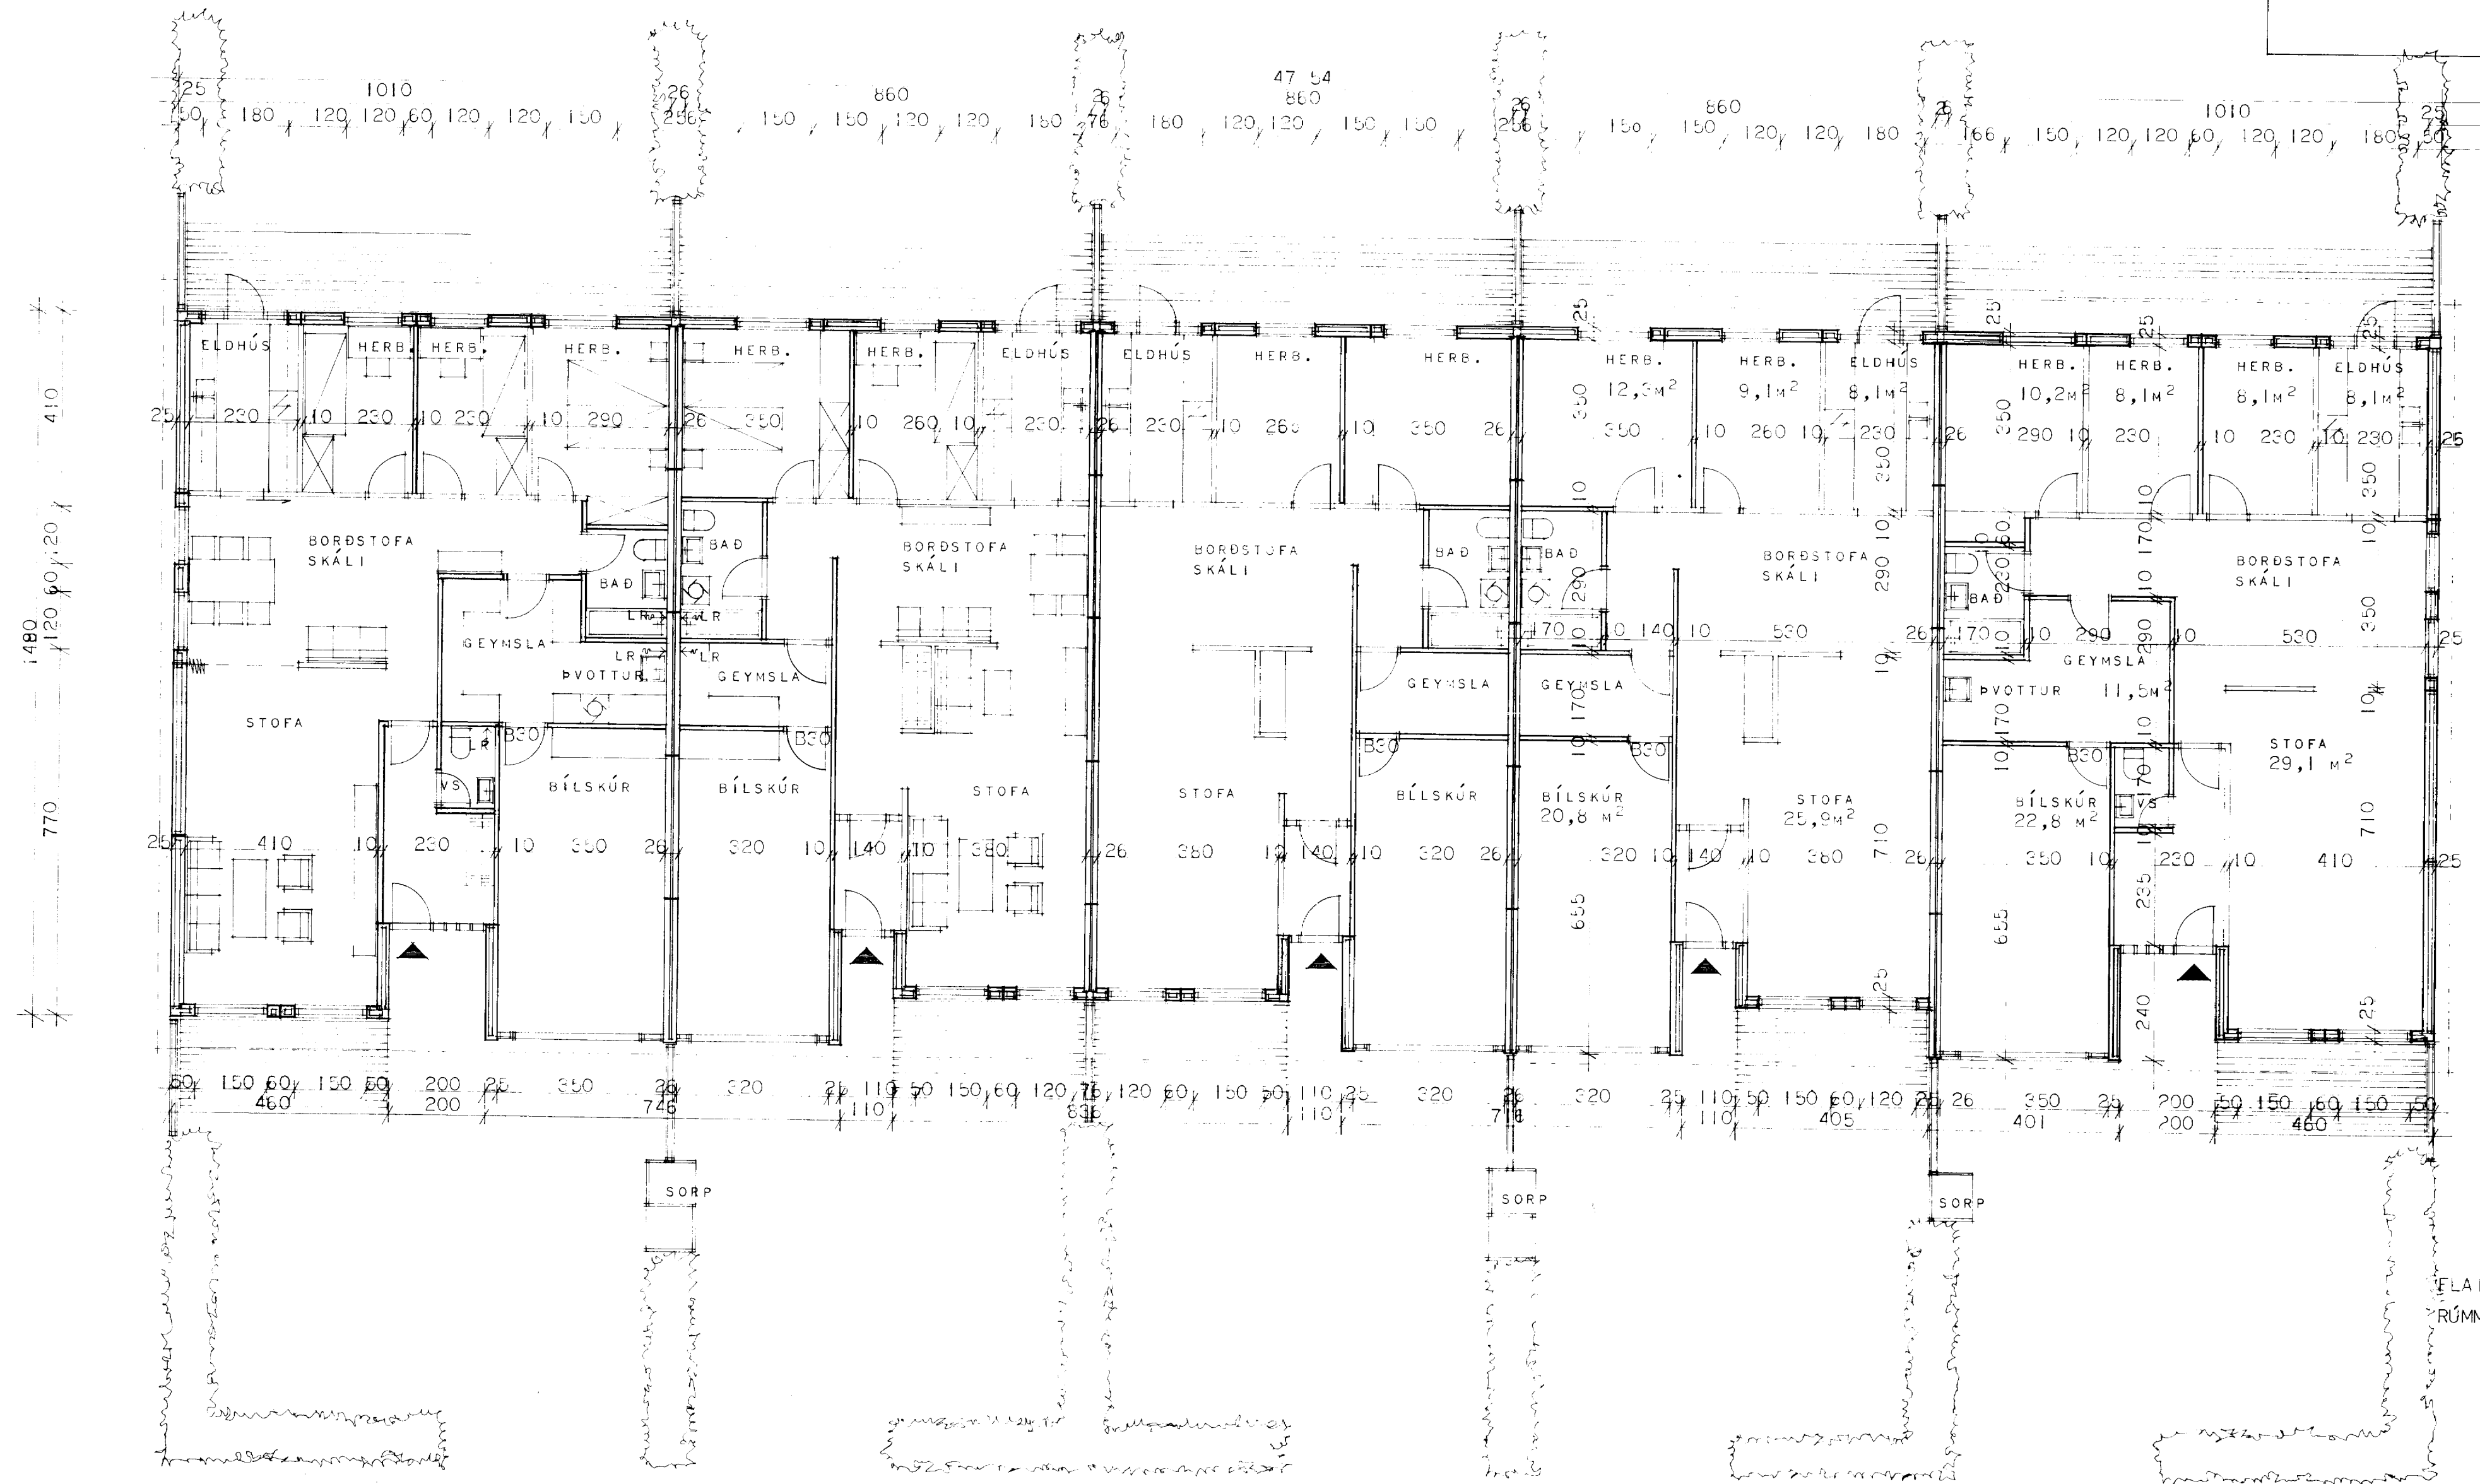

NR. 35
 4RA HERB. ÍBÚÐ A1
 118 M² NETTÓ + BÍLSKÚR 22,8 M²
 152 M² BRÚTTÓ
 451 M³

NR. 33
 3JA HERB. ÍBÚÐ B1
 98,2 M² NETTÓ + BÍLSKÚR 20,8 M²
 128,3 M² BRÚTTÓ
 380 M³

NR. 31
 3JA HERB. ÍBÚÐ B2
 SPEGILMYND AF GERÐ B1

NR. 29
 3JA HERB. ÍBÚÐ B3
 EINS OG GERÐ B1

NR. 27
 4RA HERB. ÍBÚÐ A2
 SPEGILMYND AF GERÐ A1

SEKVIÐ FÓLKI
 11-12-29
 EYR
Jóni Magnússon

FLATARMÁL ALLS 689 M²
 RÚMMÁL ALLS 2042 M³